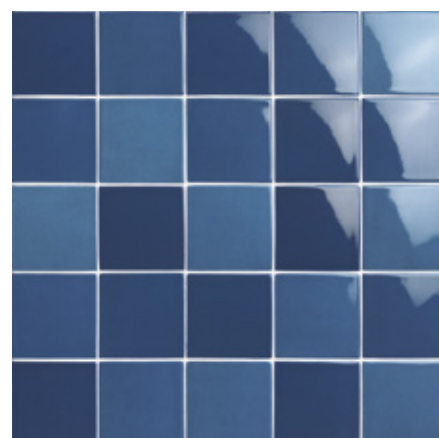

PIEZAS ESPECIALES · SPECIAL PIECES
Disponibles en todos los colores · Available in all colors

POOL PORC. LUZ
10 x 10 (G 27) 4" x 4" m²

POOL PORC. CLOUD
10 x 10 (G 27) 4" x 4" m²

POOL PORC. IRON
10 x 10 (G 27) 4" x 4" m²

POOL PORC. EMERALD
10 x 10 (G 27) 4" x 4" m²

POOL PORC. INDIGO
10 x 10 (G 27) 4" x 4" m²

PACKING PIEZAS ESPECIALES

FORMATO	PULGADAS	PZ/CAJA	ML	CAJA/PLT	PESO/CAJA	PESO/PLT
3 x 3 COMP. INT. MEDIA CAÑA	1" x 1"	100	3	196	0,85	182
3 x 20/3 MEDIA CAÑA INT.	1" x 8" x 1"	36	7,2	196	1,98	405
3 x 3 COMP. EXT. MEDIA CAÑA	1" x 1"	100	3	196	1,6	310
3 x 3 COMP. INT. CUBRECANTO	1" x 1"	100	3	196	1,6	310
3 x 20/3 CUBRECANTO	1" x 8" x 1"	36	7,2	196	1,98	405
3 x 3 COMP. EXT. CUBRECANTO	1" x 1"	100	3	196	0,85	182