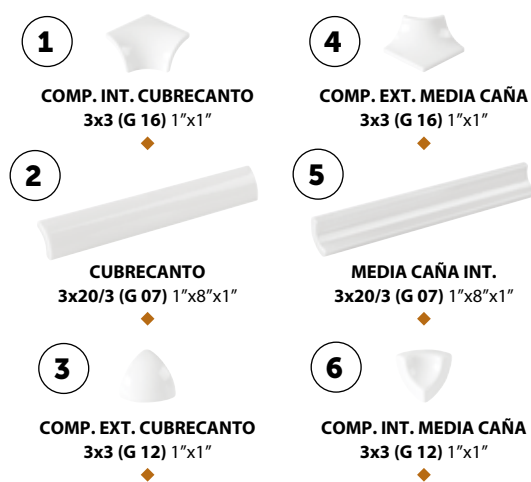

4 RAZONES PARA REVESTIR LA PISCINA CON POOL PORC.

4 REASONS TO TILE THE POOL WITH POOL PORC.

- 1** Resistente a la luz, a la humedad, al desgaste y a deformaciones. Inalterable al paso del tiempo.
Resist light, humidity, wear and deformation. Standing the test of time.
- 2** Sus piezas especiales permiten un remate perfecto en escaleras, muretes, spas y otras construcciones en el interior de la piscina.
Special pieces allow a perfect finish in stairs, inner walls, spas, and other structures inside the pool.
- 3** Perfecta adhesión. No saltan las juntas ni las piezas.
Perfect adhesion. Joints and tiles become perfectly fixed.
- 4** Más higiénico y seguro.
More hygienic and safe.

PIEZAS ESPECIALES · SPECIAL PIECES
Disponibles en todos los colores · Available in all colors

POOL PORC. LUZ
10 x 10 (G 27) 4" x 4" m²

POOL PORC. CLOUD
10 x 10 (G 27) 4" x 4" m²

POOL PORC. IRON
10 x 10 (G 27) 4" x 4" m²

POOL PORC. EMERALD
10 x 10 (G 27) 4" x 4" m²

POOL PORC. INDIGO
10 x 10 (G 27) 4" x 4" m²

PACKING PIEZAS ESPECIALES

FORMATO	PULGADAS	PZ/CAJA	ML	CAJA/PLT	PESO/CAJA	PESO/PLT
3 x 3 COMP. INT. MEDIA CAÑA	1" x 1"	100	3	196	0,85	182
3 x 20/3 MEDIA CAÑA INT.	1" x 8" x 1"	36	7,2	196	1,98	405
3 x 3 COMP. EXT. MEDIA CAÑA	1" x 1"	100	3	196	1,6	310
3 x 3 COMP. INT. CUBRECANTO	1" x 1"	100	3	196	1,6	310
3 x 20/3 CUBRECANTO	1" x 8" x 1"	36	7,2	196	1,98	405
3 x 3 COMP. EXT. CUBRECANTO	1" x 1"	100	3	196	0,85	182

PACKING BASES

FORMATO	PULGADAS	PZ/CAJA	M²	CAJA/PLT	PESO/CAJA	PESO/PLT
10 x 10 REVESTIMIENTO	4" x 4"	50	0,5	120	10,5	1.275