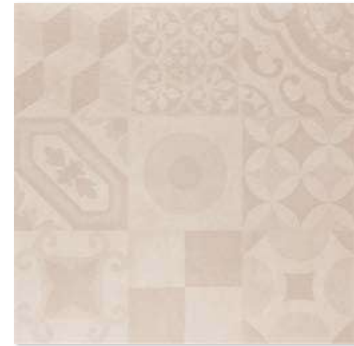

Concrete / Cementos

COLOURS: / COLORES:

TANUM DECOR GRIS

TANUM DECOR MOKA

TANUM TORP GRIS

TANUM TORP MOKA

GRADONE STRAIR:
PELDAÑO GRADONE:

30x60 cm/11.8"x24"	2
P749	
30x90 cm/11.8"x36"	2
P1014	