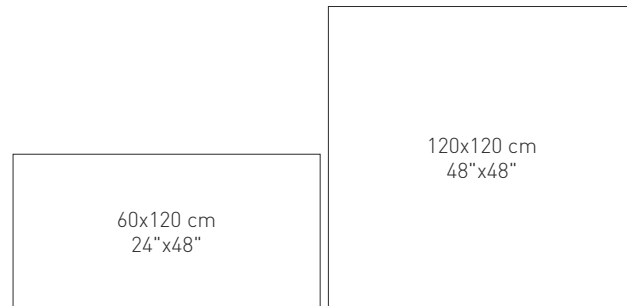

View online
Ver online

COSTA MARFIL PULIDO
60x120 cm/24"x48" RC PL

Marble / Mármol

COLOURS: / COLORES:

COSTA MARFIL PULIDO

SPECIAL PIECES: / PIEZAS ESPECIALES:

COSTA MARFIL PULIDO
MOSAIC (ML)

COSTA MARFIL PULIDO
HEXAGON (ML)