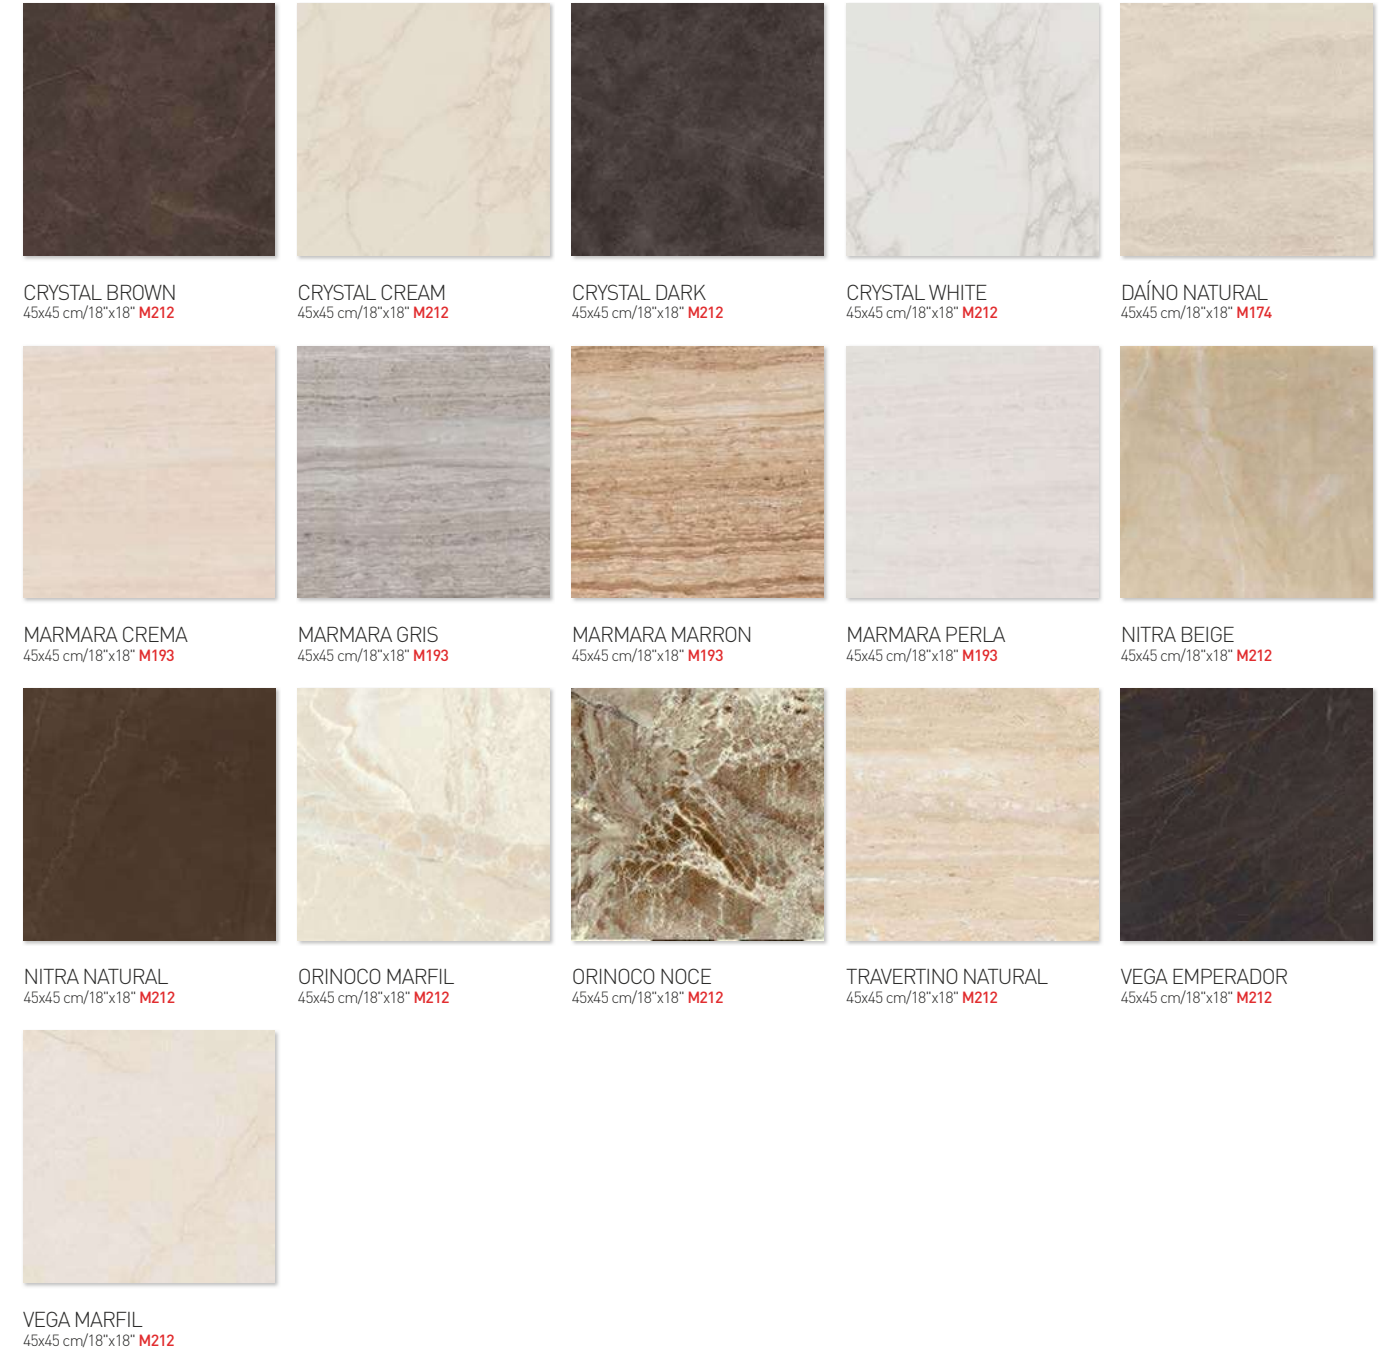

Stone / Piedras

COLOURS: / COLORES:

SKIRTING:
RODAPÍE:
45x8 cm/18"x3" LX
P023

GLAZED CERAMIC + RED BODY + GLOSS
GRES ESMALTADO + PASTA ROJA + BRILLO
45x45 cm/18"x18"

Marble / Mármoles

COLOURS: / COLORES:

SKIRTING:
RODAPÍE:
45x8 cm/18"x3" LX
P023