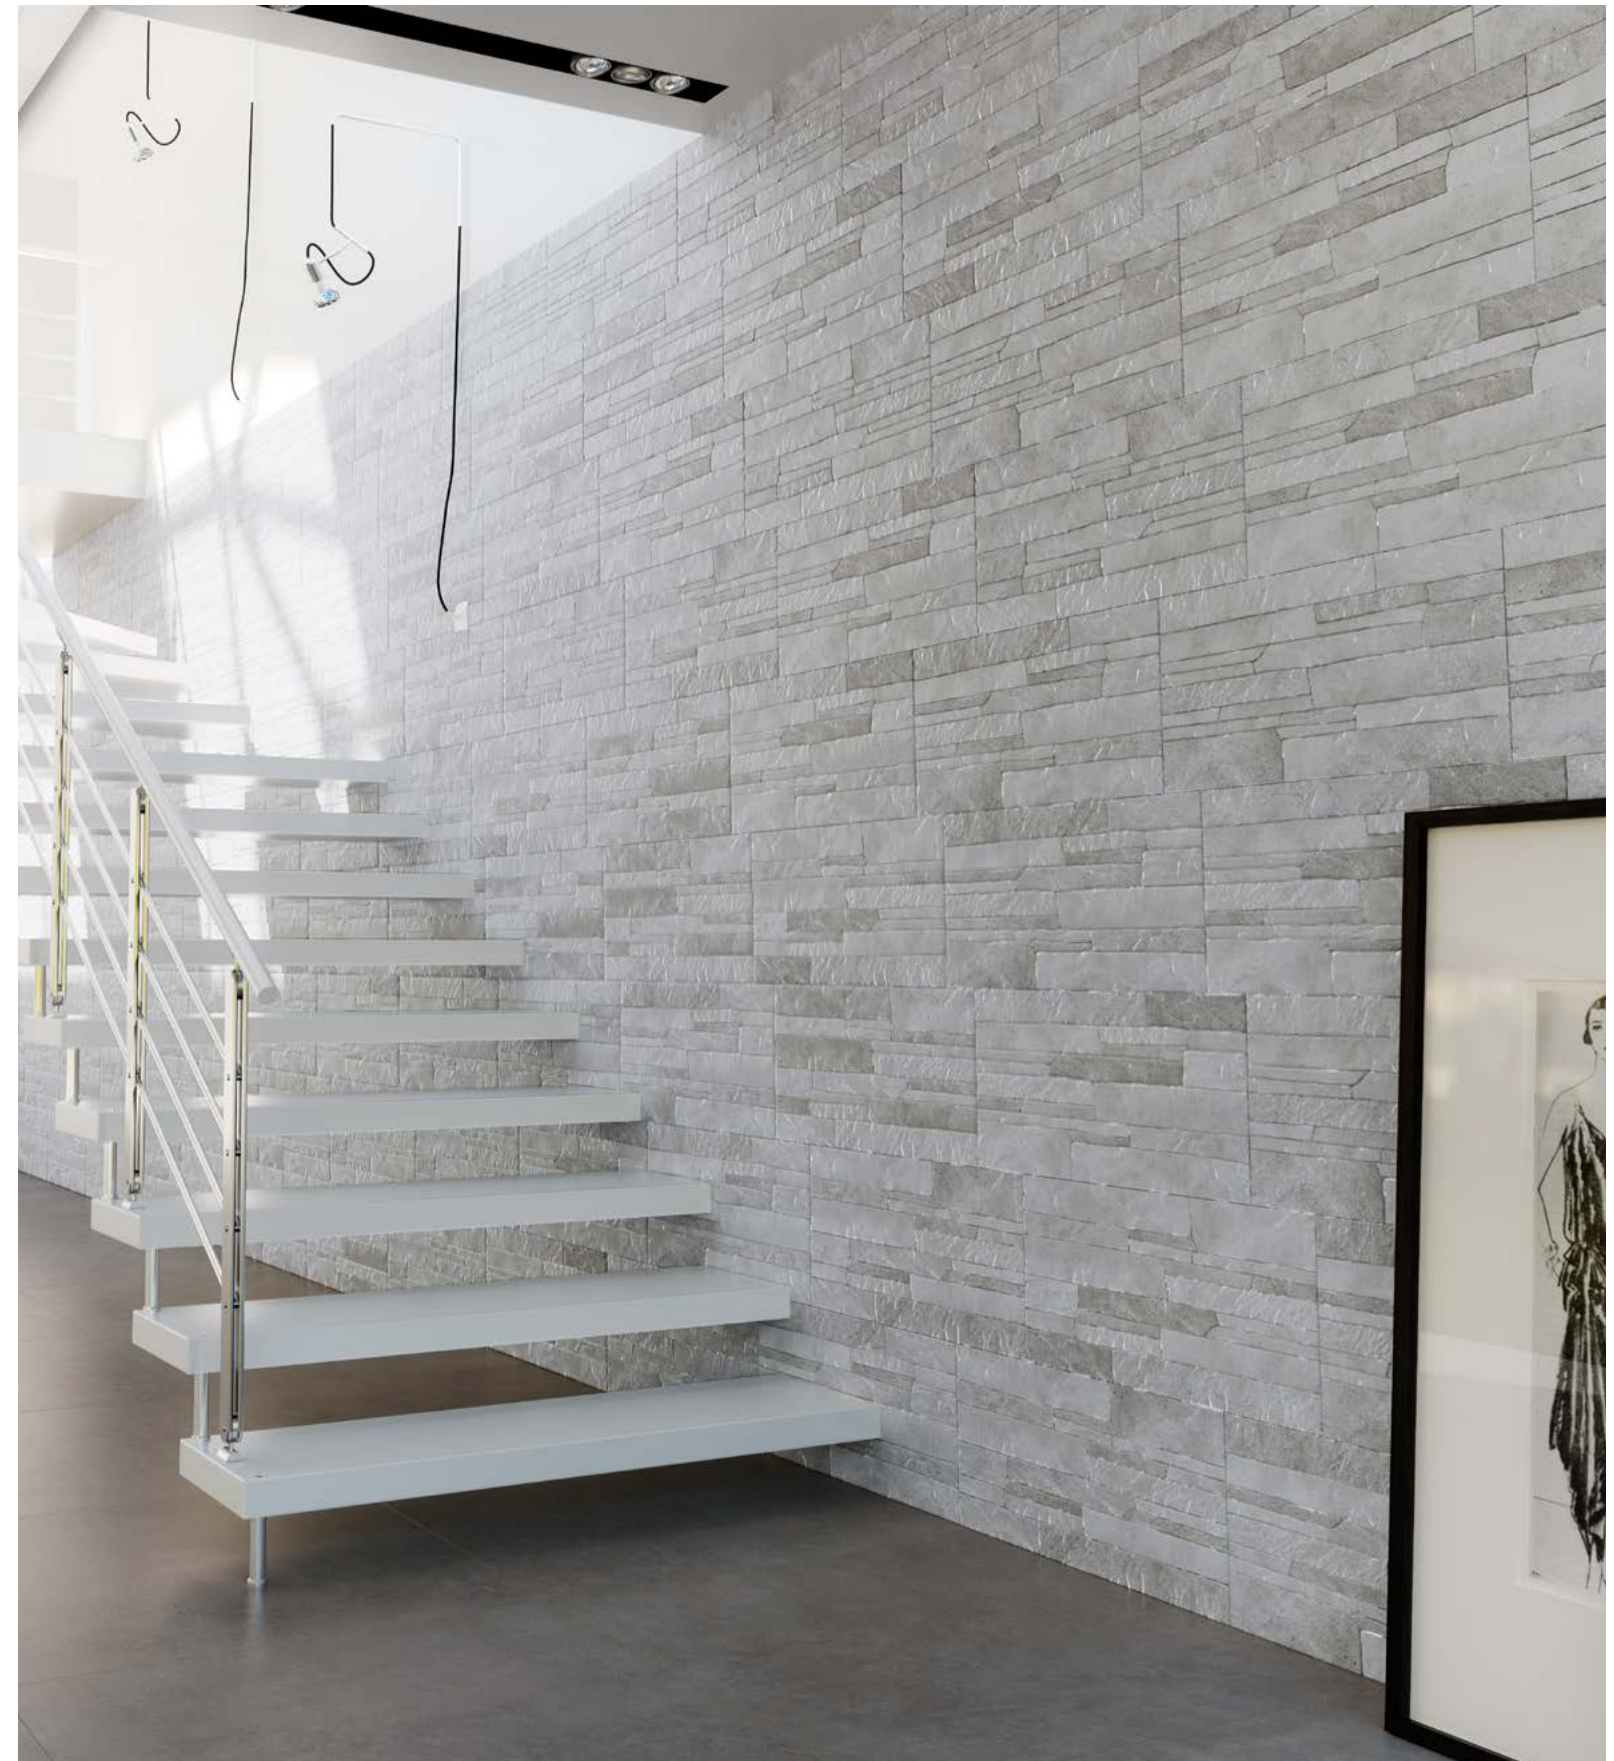

VALLS

GLAZED PORCELAIN STONEWARE + STD BODY + MATT
GRES PORCELÁNICO ESMALTADO + PASTA STD + MATE
30x60 cm/11.8"x24"

View online
Ver online

VALLS BEIGE
30x60 cm/11.8"x24"

VALLS MOSAIC BEIGE
30x60 cm/11.8"x24"