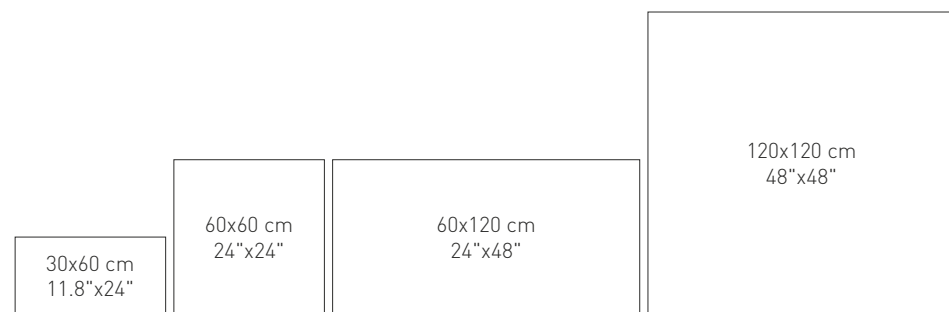

SELENE

GLAZED PORCELAIN STONEWARE + STD BODY + RECTIFIED + POLISHED
GRES PORCELÁNICO ESMALTADO + PASTA STD + RECTIFICADO + PULIDO
120x120 cm/48"x48" + 60x120 cm/24"x48" + 60x60 cm/24"x24" + 30x60 cm/11.8"x24"

View online
Ver online

SELENE NATURAL POLISHED
120x120 cm/48"x48" RC PL

Marble / Mármoles

COLOURS: / COLORES:

SPECIAL PIECES: / PIEZAS ESPECIALES:

GRADONE STRAIR:
PELDAÑO GRADONE:

30x60 cm/11.8"x24"	2
P749	
30x120 cm/11.8"x48"	2
P1513	

STRAIR TREAD:
PELDAÑO ROMO:

30x60 cm/11.8"x24"	6
P197	
30x120 cm/11.8"x48"	6
P331	

SKIRTING:
RÓDAPIE:

9x60 cm/3.5"x24"	18
P097	
9x120 cm/3.5"x48"	10
P270	

AVAILABLE FORMATS: / FORMATOS DISPONIBLES:

PIECES NAME NOMBRE DE LA PIEZA	SIZES (CM) FORMATOS (CM)	WORK SIZE (MM) FORMATO DE FABRICACIÓN (MM)	PRICE GROUP GRUPO DE PRECIO
SELENE RC PL	120x120 cm/48"x48"	1200 x 1200 x 11,5	SGP
SELENE RC PL	60x120 cm/24"x48"	600 x 1200 x 11,5	SGP
SELENE RC PL	60x60 cm/24"x24"	598 x 598 x 9,5	SGP
SELENE RC PL	30x60 cm/11.8"x24"	298 x 598 x 9,5	SGP
SELENE MOSAIC (ML) RC PL	30x30 cm/11.8"x11.8"		SGP
SELENE HEXAGON (ML) RC PL	22,5x32,5 cm/9"x13"		SGP