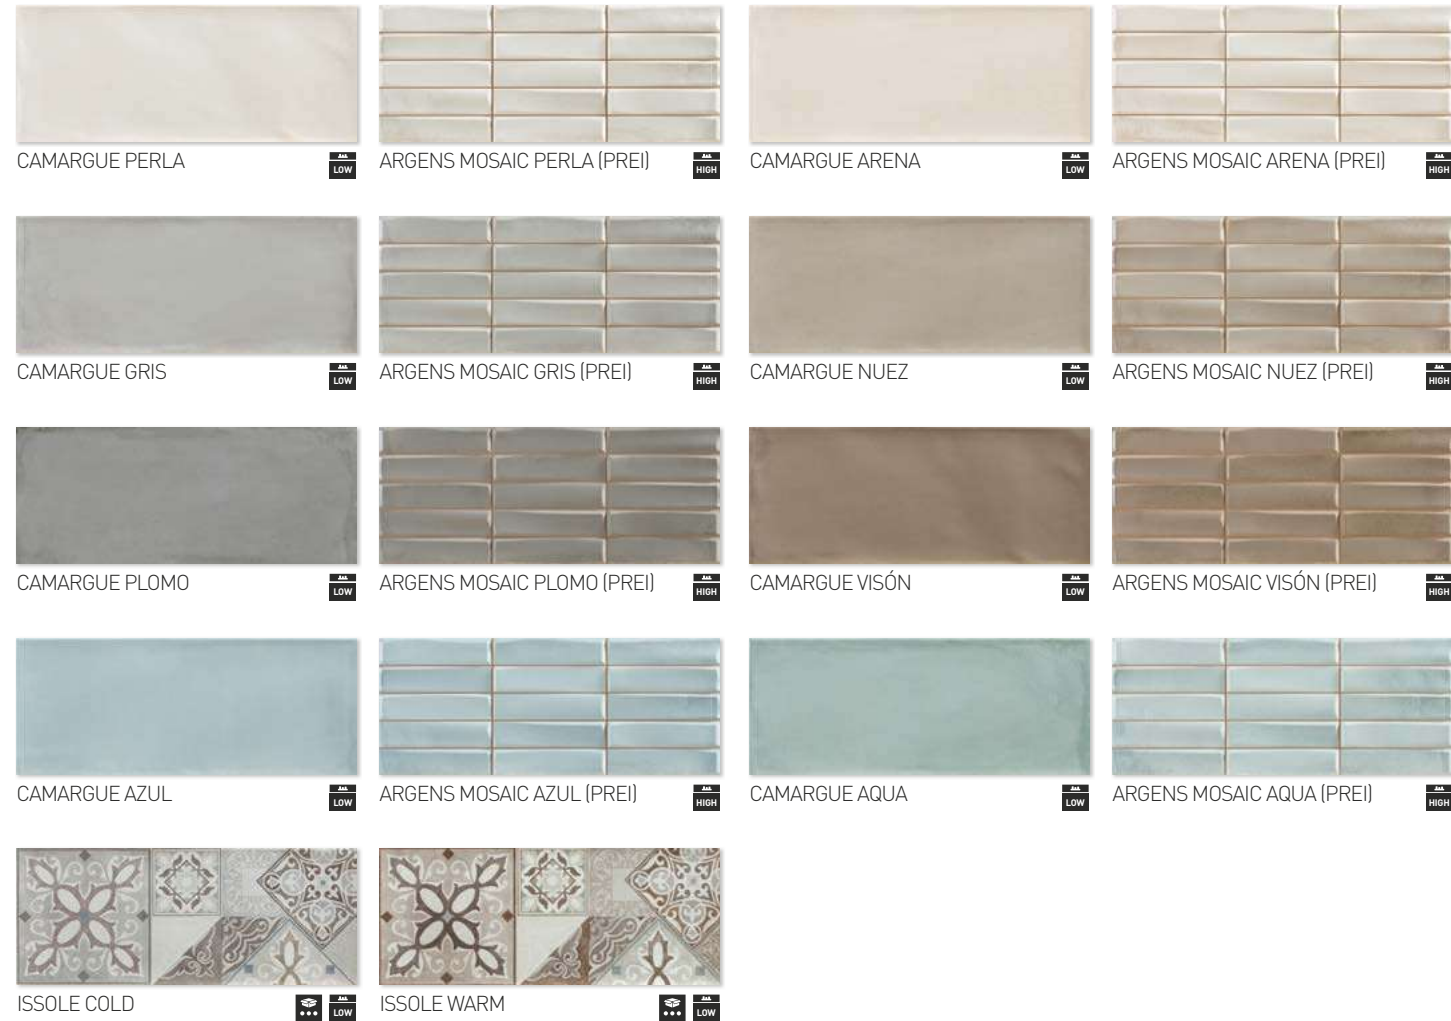

CAMARGUE

WALL TILE + RED BODY + MATT
AZULEJO + PASTA ROJA + MATE
20x50 cm/8"x20"

View online
Ver online

Concrete / Cementos

COLOURS: / COLORES: