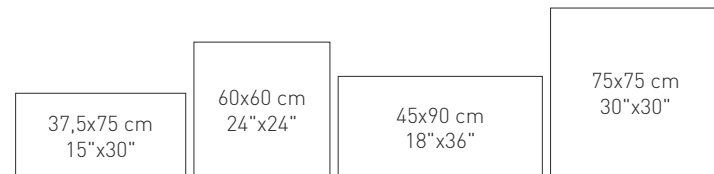

THAMES

GLAZED PORCELAIN STONEWARE + STD BODY + RECTIFIED + MATT
GRES PORCELÁNICO ESMALTADO + PASTA STD + RECTIFICADO + MATE
75x75 cm/30"x30" + 45x90 cm/18"x36" + 60x60 cm/24"x24" + 37,5x75 cm/15"x30"

View online
Ver online

THAMES WHITE
75x75 cm/30"x30" RC

Stone / Piedras

COLOURS: / COLORES:

GRADONE STRAIR:
PELDAÑO GRADONE:

30x60 cm/11.8"x24"	
P749	2
30x75 cm/11.8"x30"	
P821	2
30x90 cm/11.8"x36"	
P1014	2

STRAIR TREAD:
PELDAÑO ROMO:

30x60 cm/11.8"x24"	
P197	6
30x75 cm/11.8"x30"	
P270	6
30x90 cm/11.8"x36"	
P326	3

SKIRTING:
RODAPIE:

9x60 cm/3.5"x24"	
P097	18
9x75 cm/3.5"x30"	
P156	10
9x90 cm/3.5"x36"	
P197	11

AVAILABLE FORMATS: / FORMATOS DISPONIBLES:

PIECES NAME NOMBRE DE LA PIEZA	SIZES (CM) FORMATOS (CM)	WORK SIZE (MM) FORMATO DE FABRICACIÓN (MM)	PRICE GROUP GRUPO DE PRECIO
THAMES RC	75x75 cm/30"x30"	750 x 750 x 10,2	M683
THAMES RC	45x90 cm/18"x36"	450 x 900 x 10,2	M683
THAMES RC	60x60 cm/24"x24"	600 x 600 x 10	M642
THAMES RC	37,5x75 cm/15"x30"	373 x 750 x 10,2	M683