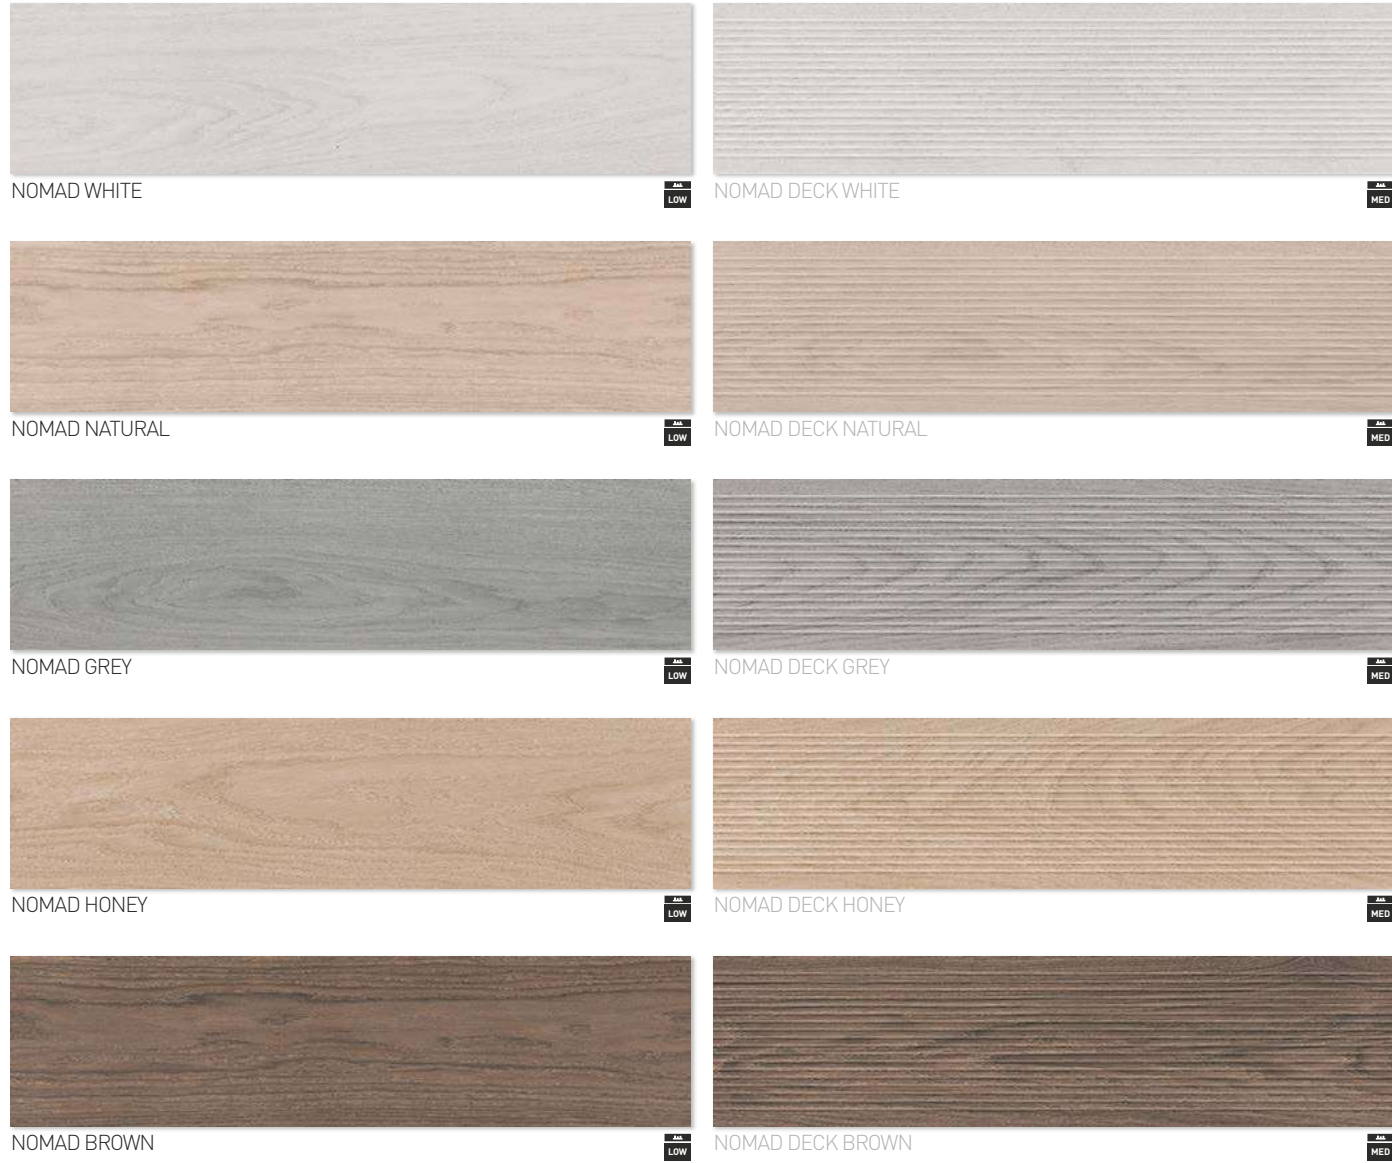

NOMAD

GLAZED PORCELAIN STONEWARE + STD BODY + MATT
GRES PORCELÁNICO ESMALTADO + PASTA STD + MATE
22,5x90 cm/9"x36"

View online
Ver online

NOMAD HONEY
22,5x90 cm/9"x36"

NOMAD DECK HONEY
22,5x90 cm/9"x36"

Wood / Maderas

COLOURS: / COLORES:

20x120 cm 8"x48"	22,5x90 cm 9"x36"	SKIRTING: RODAPIE: 45x8 cm/18"x3" LX P037	28

AVAILABLE FORMATS: / FORMATOS DISPONIBLES:

PIECES NAME NOMBRE DE LA PIEZA	SIZES (CM) FORMATOS (CM)	WORK SIZE (MM) FORMATO DE FABRICACIÓN (MM)	PRICE GROUP GRUPO DE PRECIO
NOMAD	22,5x90 cm/9"x36"	225 x 900 x 8,5	M539
NOMAD DECK	22,5x90 cm/9"x36"	225 x 900 x 8,5	M539