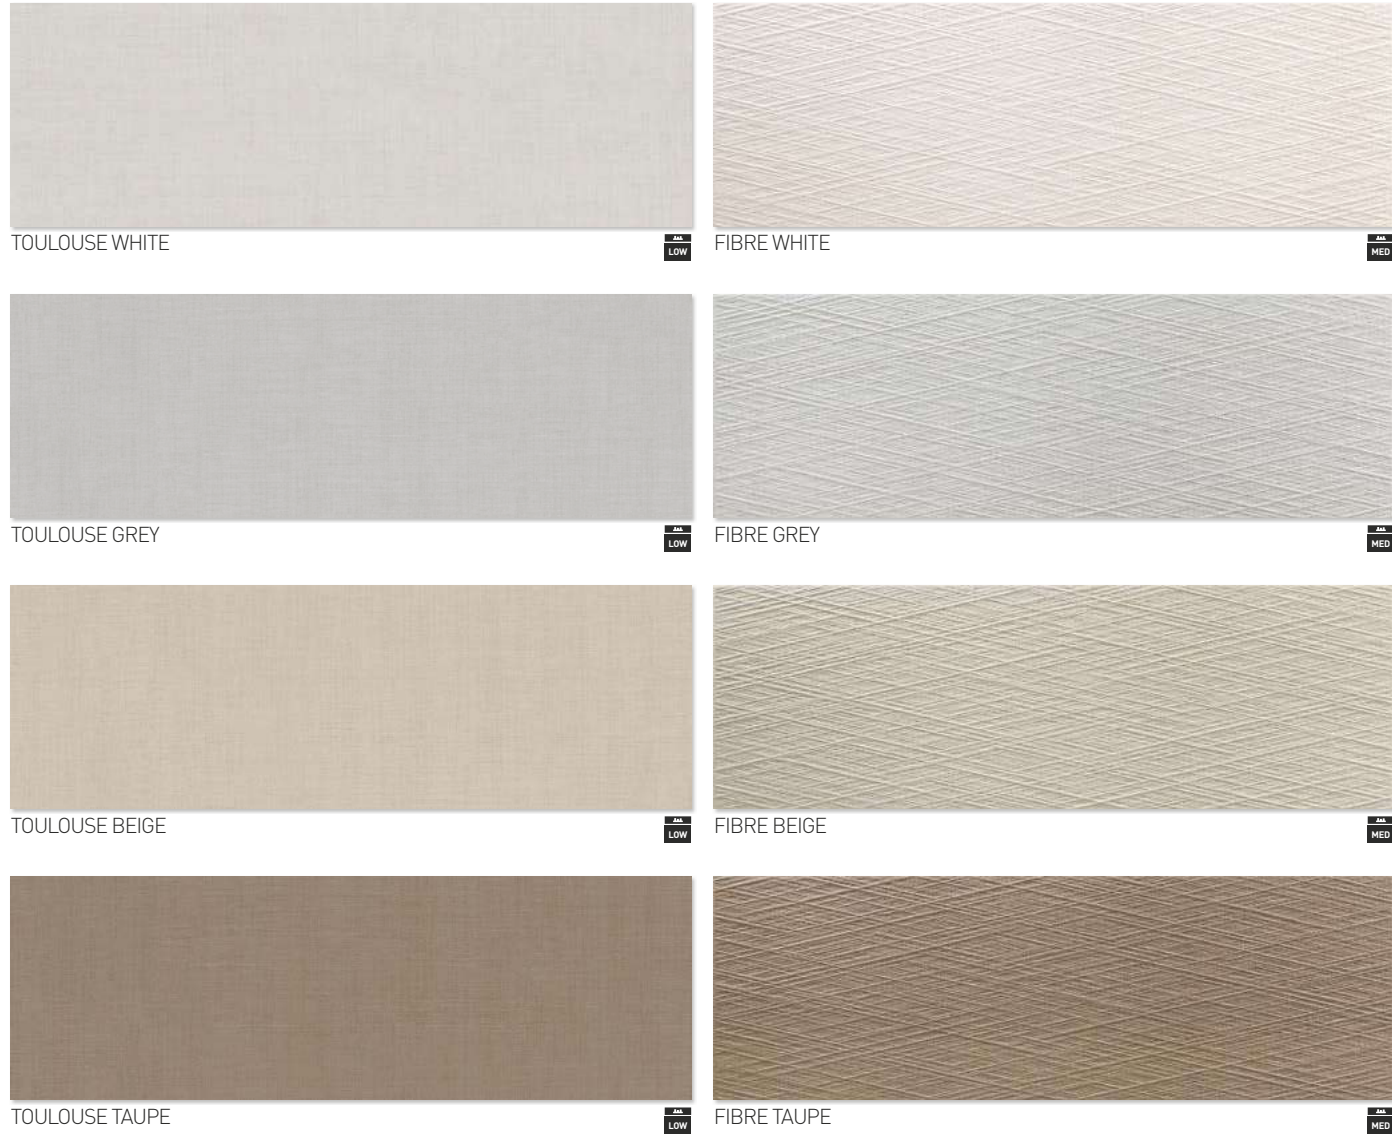

TOULOUSE

WALL TILE + WHITE BODY + RECTIFIED + MATT
 AZULEJO + PASTA BLANCA + RECTIFICADO + MATE
 30x90 cm/11.8"x36"

View online
 Ver online

Textile / Textiles

COLOURS: / COLORES:

TOULOUSE WHITE
 30x90 cm/11.8"x36" RC