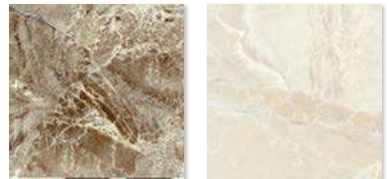

ORINOCO NOCE ORINOCO MARFIL

20x50 cm
8"x20"

AVAILABLE FORMATS: / FORMATOS DISPONIBLES:

PIECES NAME NOMBRE DE LA PIEZA	SIZES (CM) FORMATOS (CM)	WORK SIZE (MM) FORMATO DE FABRICACIÓN (MM)	PRICE GROUP GRUPO DE PRECIO
ORINOCO	20x50 cm/8"x20"	200 x 500 x 9	M212
ORINOCO PRISMA MULTI	20x50 cm/8"x20"	200 x 500 x 10,5	M267

Page/Pág.

45x45 cm/18"x18"
M212 495