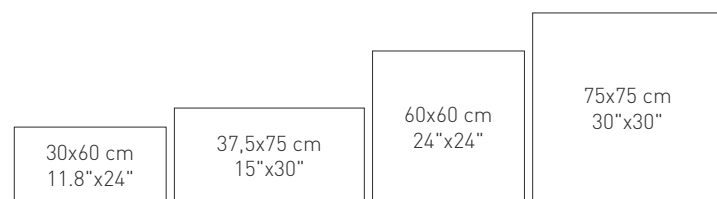

SKIRTING:
RODAPÍE:

9x60 cm/3.5"x24"	18
P097	
9x75 cm/3.5"x30"	10
P156	

AVAILABLE FORMATS: / FORMATOS DISPONIBLES:

PIECES NAME NOMBRE DE LA PIEZA	SIZES (CM) FORMATOS (CM)	WORK SIZE (MM) FORMATO DE FABRICACIÓN (MM)	PRICE GROUP GRUPO DE PRECIO
ASCOT RC	75x75 cm/30"x30"	750 x 750 x 10,2	M683
ASCOT	60x60 cm/24"x24"	600 x 600 x 9	M564
ASCOT RC	37,5x75 cm/15"x30"	373 x 750 x 10,2	M724
ASCOT	30x60 cm/11.8"x24"	300 x 600 x 9	M428