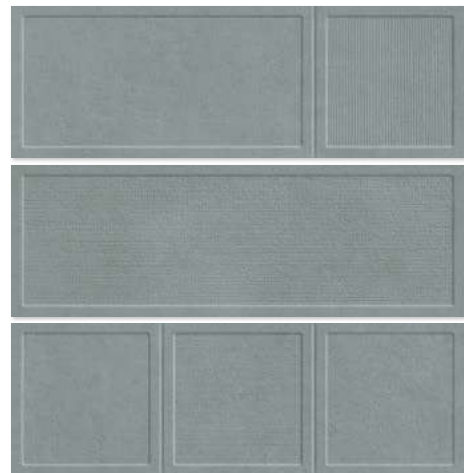

TEXTURE TETRA MARINE

25x75 cm
10"x30"

AVAILABLE FORMATS: / FORMATOS DISPONIBLES:

PIECES NAME NOMBRE DE LA PIEZA	SIZES (CM) FORMATOS (CM)	WORK SIZE (MM) FORMATO DE FABRICACIÓN (MM)	PRICE GROUP GRUPO DE PRECIO
TEXTURE	25x75 cm/10"x30"	251 x 753 x 8,7	M407
TEXTURE TETRA	25x75 cm/10"x30"	251 x 753 x 8,7	M458

View online
Ver online

TEXTURE MARINE / SAIL
25x75 cm/10"x30"

TEXTURE TETRA MARINE / SAIL
25x75 cm/10"x30"

NOMAD HONEY
20x120 cm/8"x48" RC