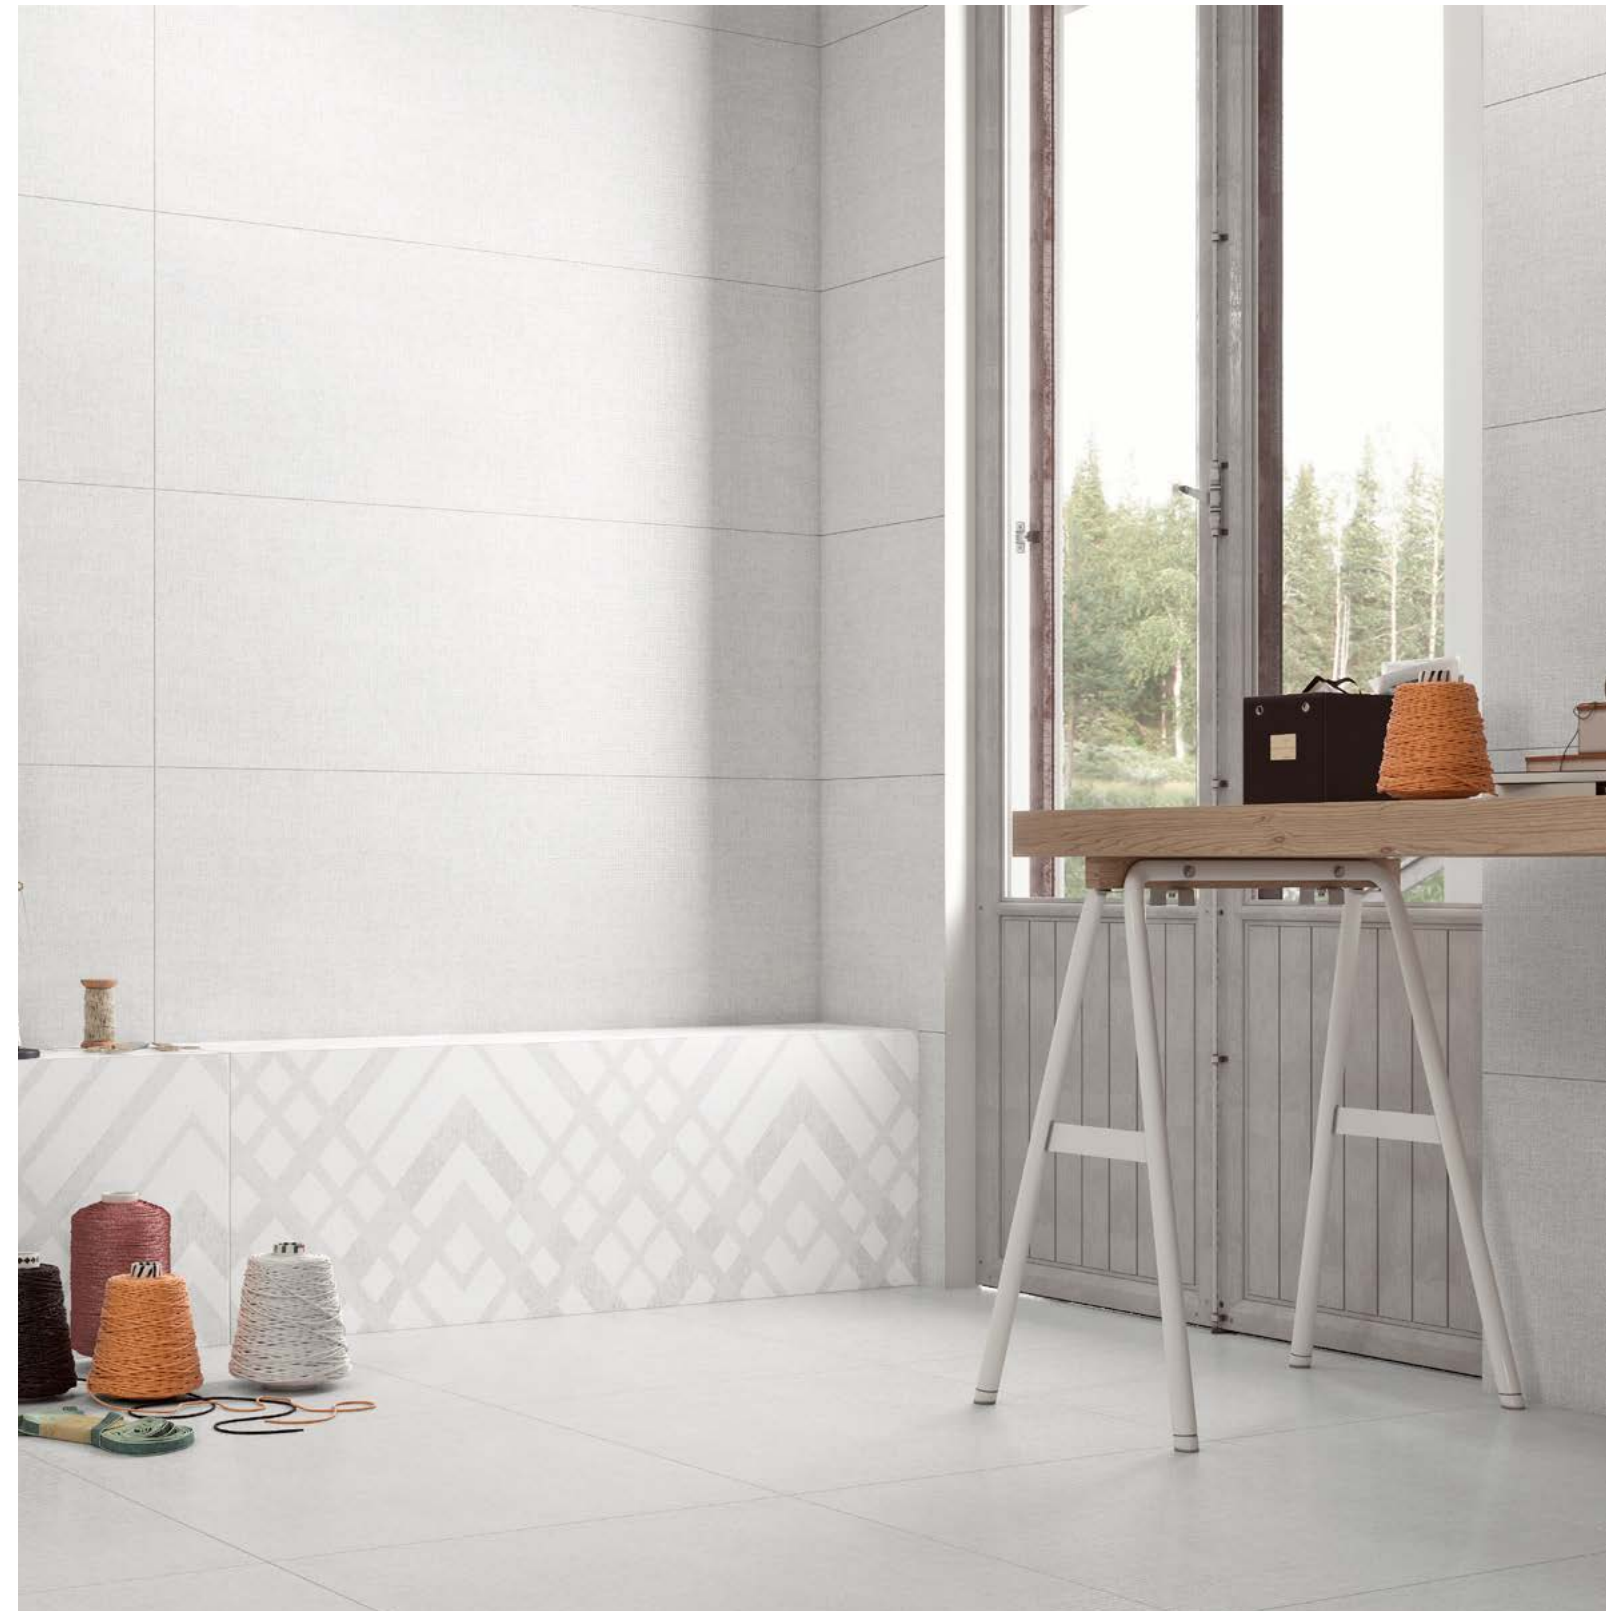

30x60 cm/11.8"x24"
P197 6

SKIRTING:
RODAPIE:

9x60 cm/3.5"x24"
P097 18

60x60 cm
24"x24"

AVAILABLE FORMATS: / FORMATOS DISPONIBLES:

PIECES NAME NOMBRE DE LA PIEZA	SIZES (CM) FORMATOS (CM)	WORK SIZE (MM) FORMATO DE FABRICACIÓN (MM)	PRICE GROUP GRUPO DE PRECIO
FIBRA RC	60x60 cm/24"x24"	600 x 600 x 10	M642