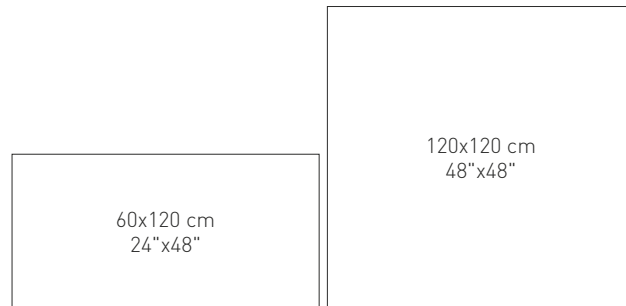

View online
Ver online

Marble / Mármoles

COLOURS: / COLORES:

GEA WHITE POLISHED

GEA BEIGE POLISHED

GEA GREIGE POLISHED

AVAILABLE FORMATS: / FORMATOS DISPONIBLES:

PIECES NAME NOMBRE DE LA PIEZA	SIZES (CM) FORMATOS (CM)	WORK SIZE (MM) FORMATO DE FABRICACIÓN (MM)	PRICE GROUP GRUPO DE PRECIO
GEA RC PL	120x120 cm/48"x48"	1200 x 1200 x 11,5	SGP
GEA RC PL	60x120 cm/24"x48"	600 x 1200 x 11,5	SGP
GEA MOSAIC (ML) RC PL	30x30 cm/11.8"x11.8"		SGP
GEA HEXAGON (ML) RC PL	22,5x32,5 cm/9"x13"		SGP