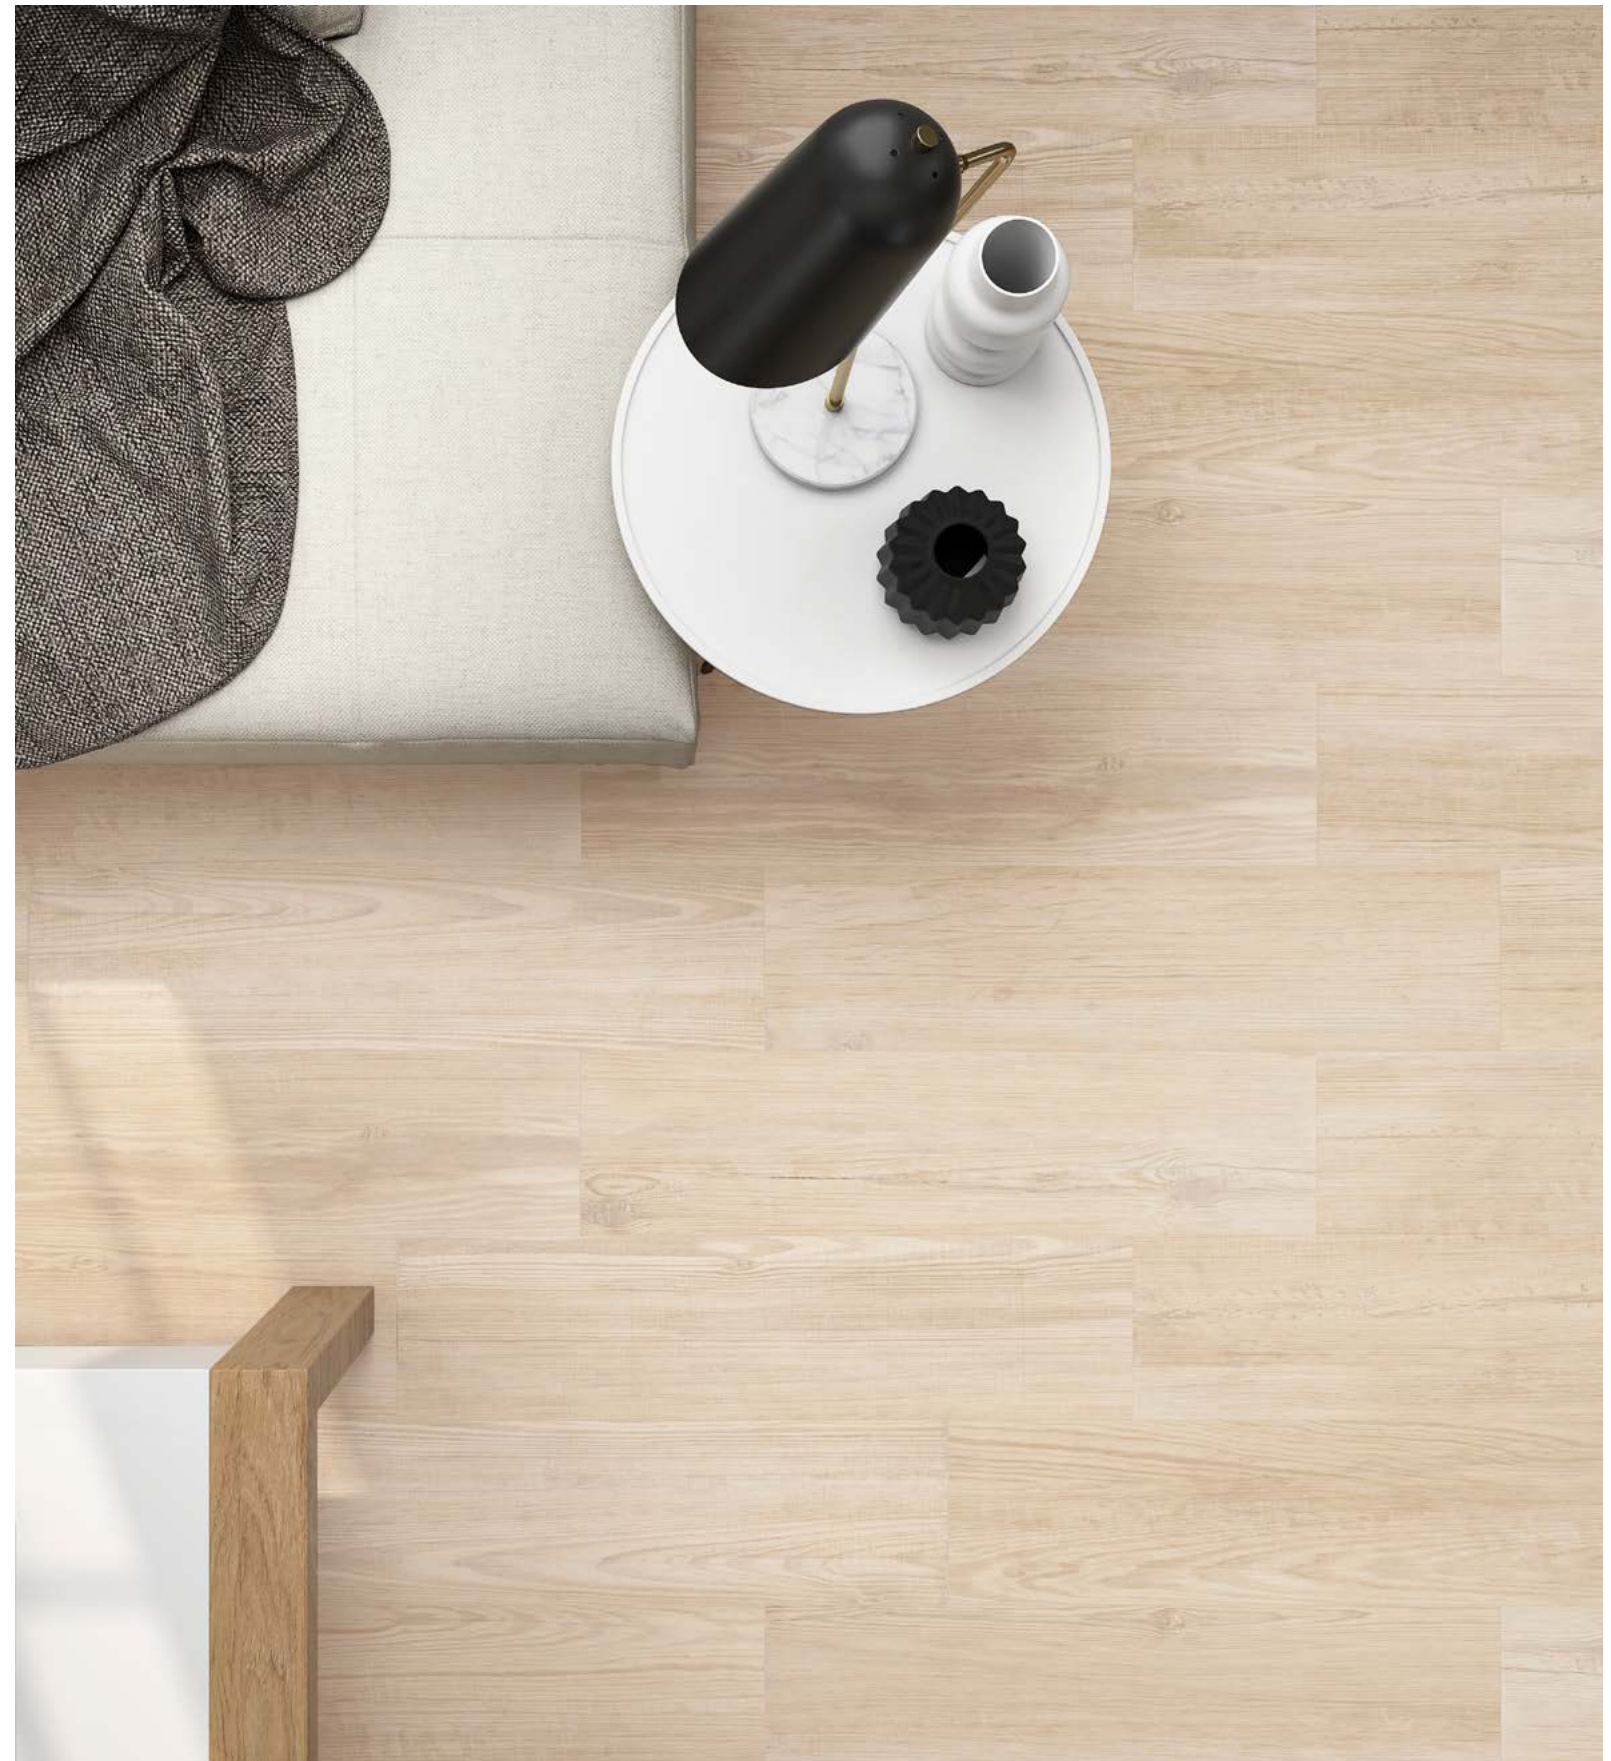

CARELIA

GLAZED PORCELAIN STONEWARE + STD BODY + MATT
GRES PORCELÁNICO ESMALTADO + PASTA STD + MATE
22,5x90 cm/9"x36"

Wood / Maderas

COLOURS: / COLORES:

22,5x90 cm
9"x36"

SKIRTING:
RODAPIE:
45x8 cm/18"x3" LX
P037

AVAILABLE FORMATS: / FORMATOS DISPONIBLES:

PIECES NAME NOMBRE DE LA PIEZA	SIZES (CM) FORMATOS (CM)	WORK SIZE (MM) FORMATO DE FABRICACIÓN (MM)	PRICE GROUP GRUPO DE PRECIO
CARELIA	22,5x90 cm/9"x36"	225 x 900 x 8,5	M539

View online
Ver online

CARELIA HAYA
22,5x90 cm/9"x36"