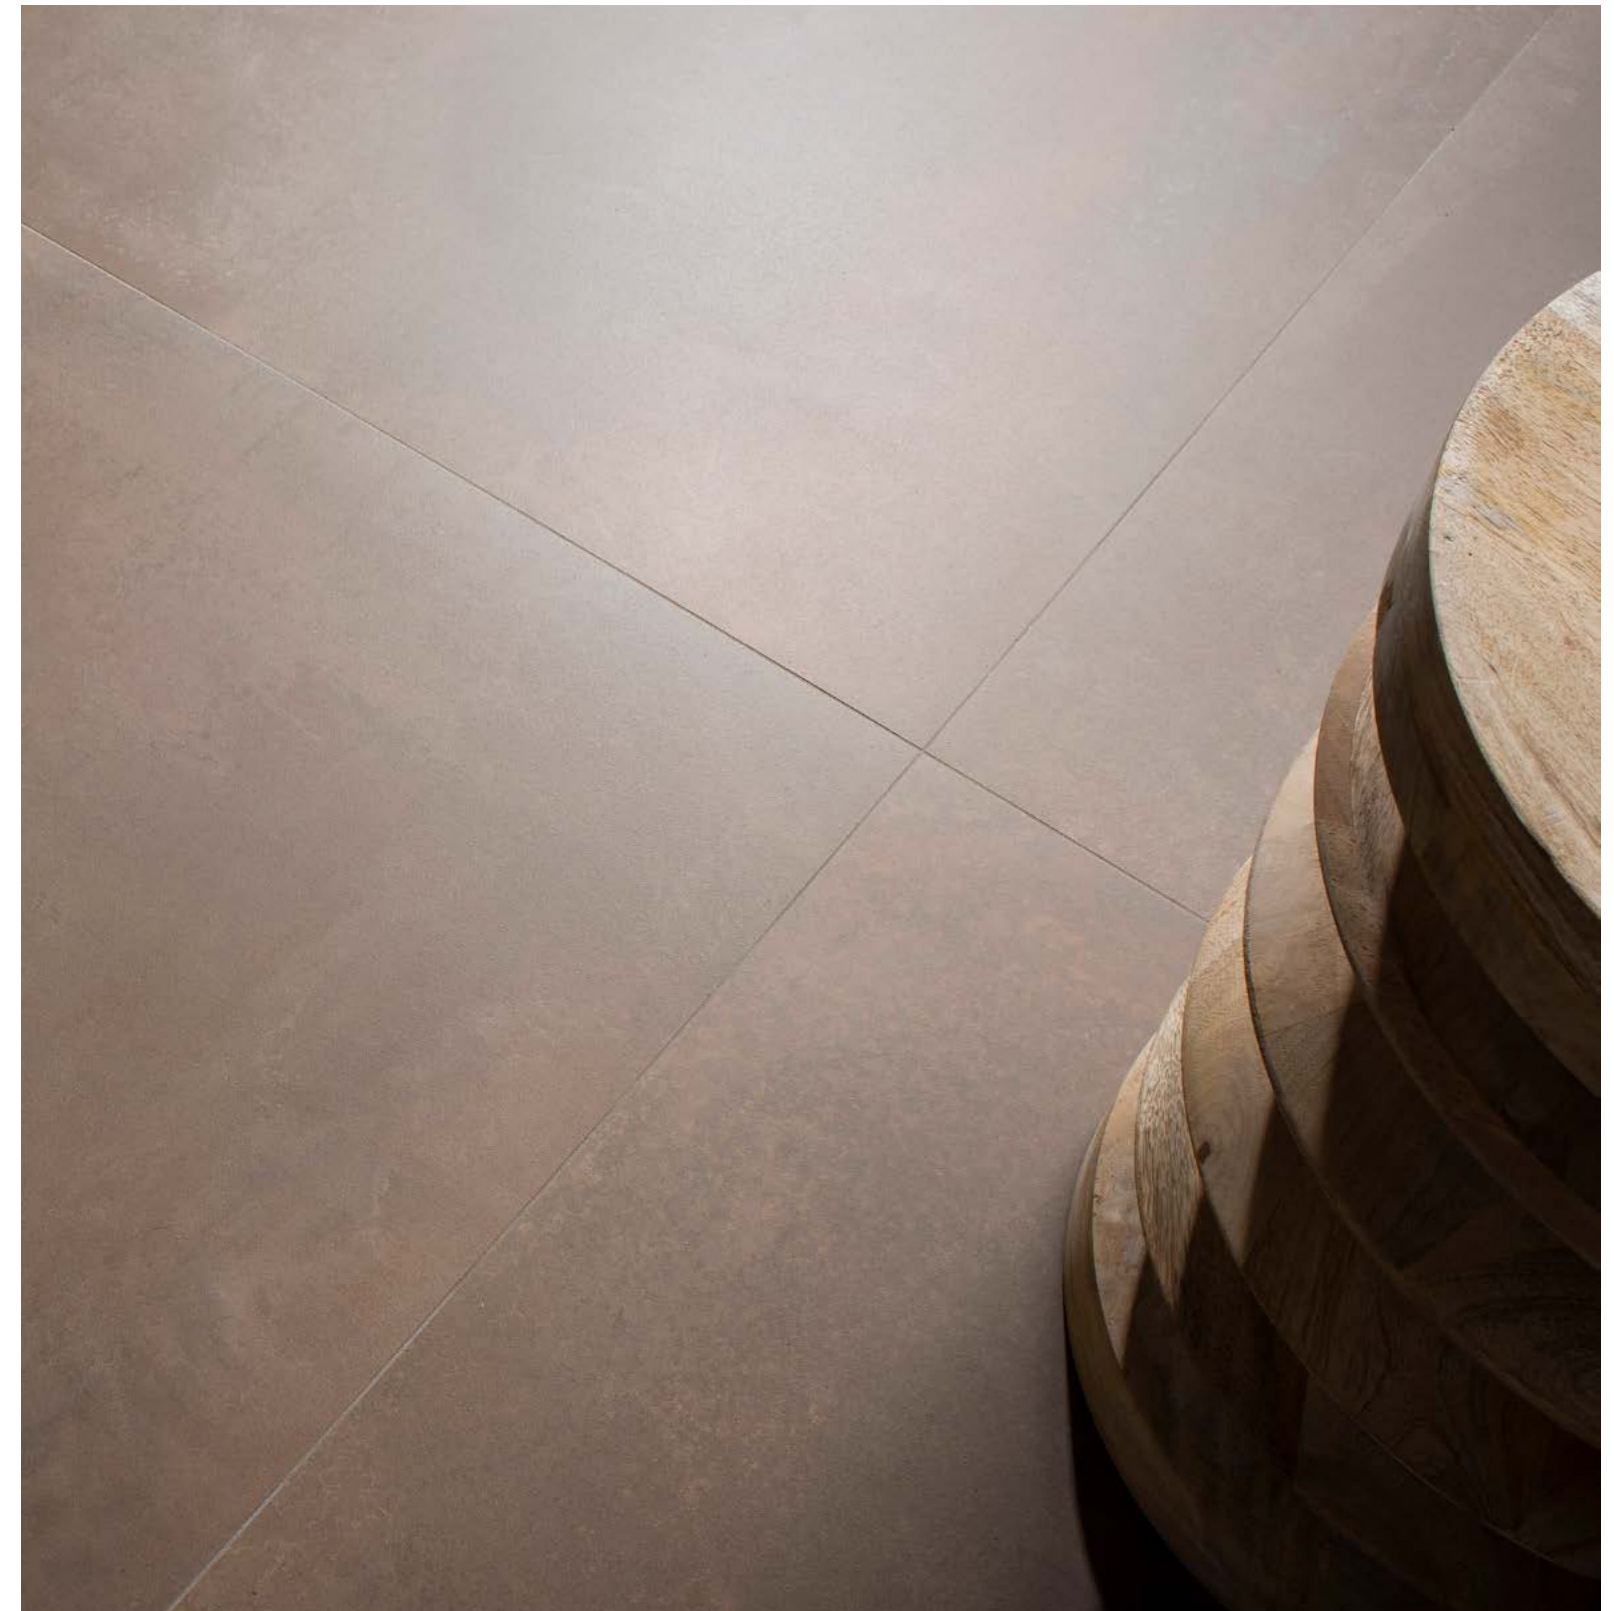

OTHER SIZES: / OTROS FORMATOS:

WALL TILE WHITE BODY: / AZULEJO PASTA BLANCA:

- Page: / Pág: 306-307: 30x90 cm/11.8"x36"
- Page: / Pág: 408-409: 20x60 cm/8"x24"