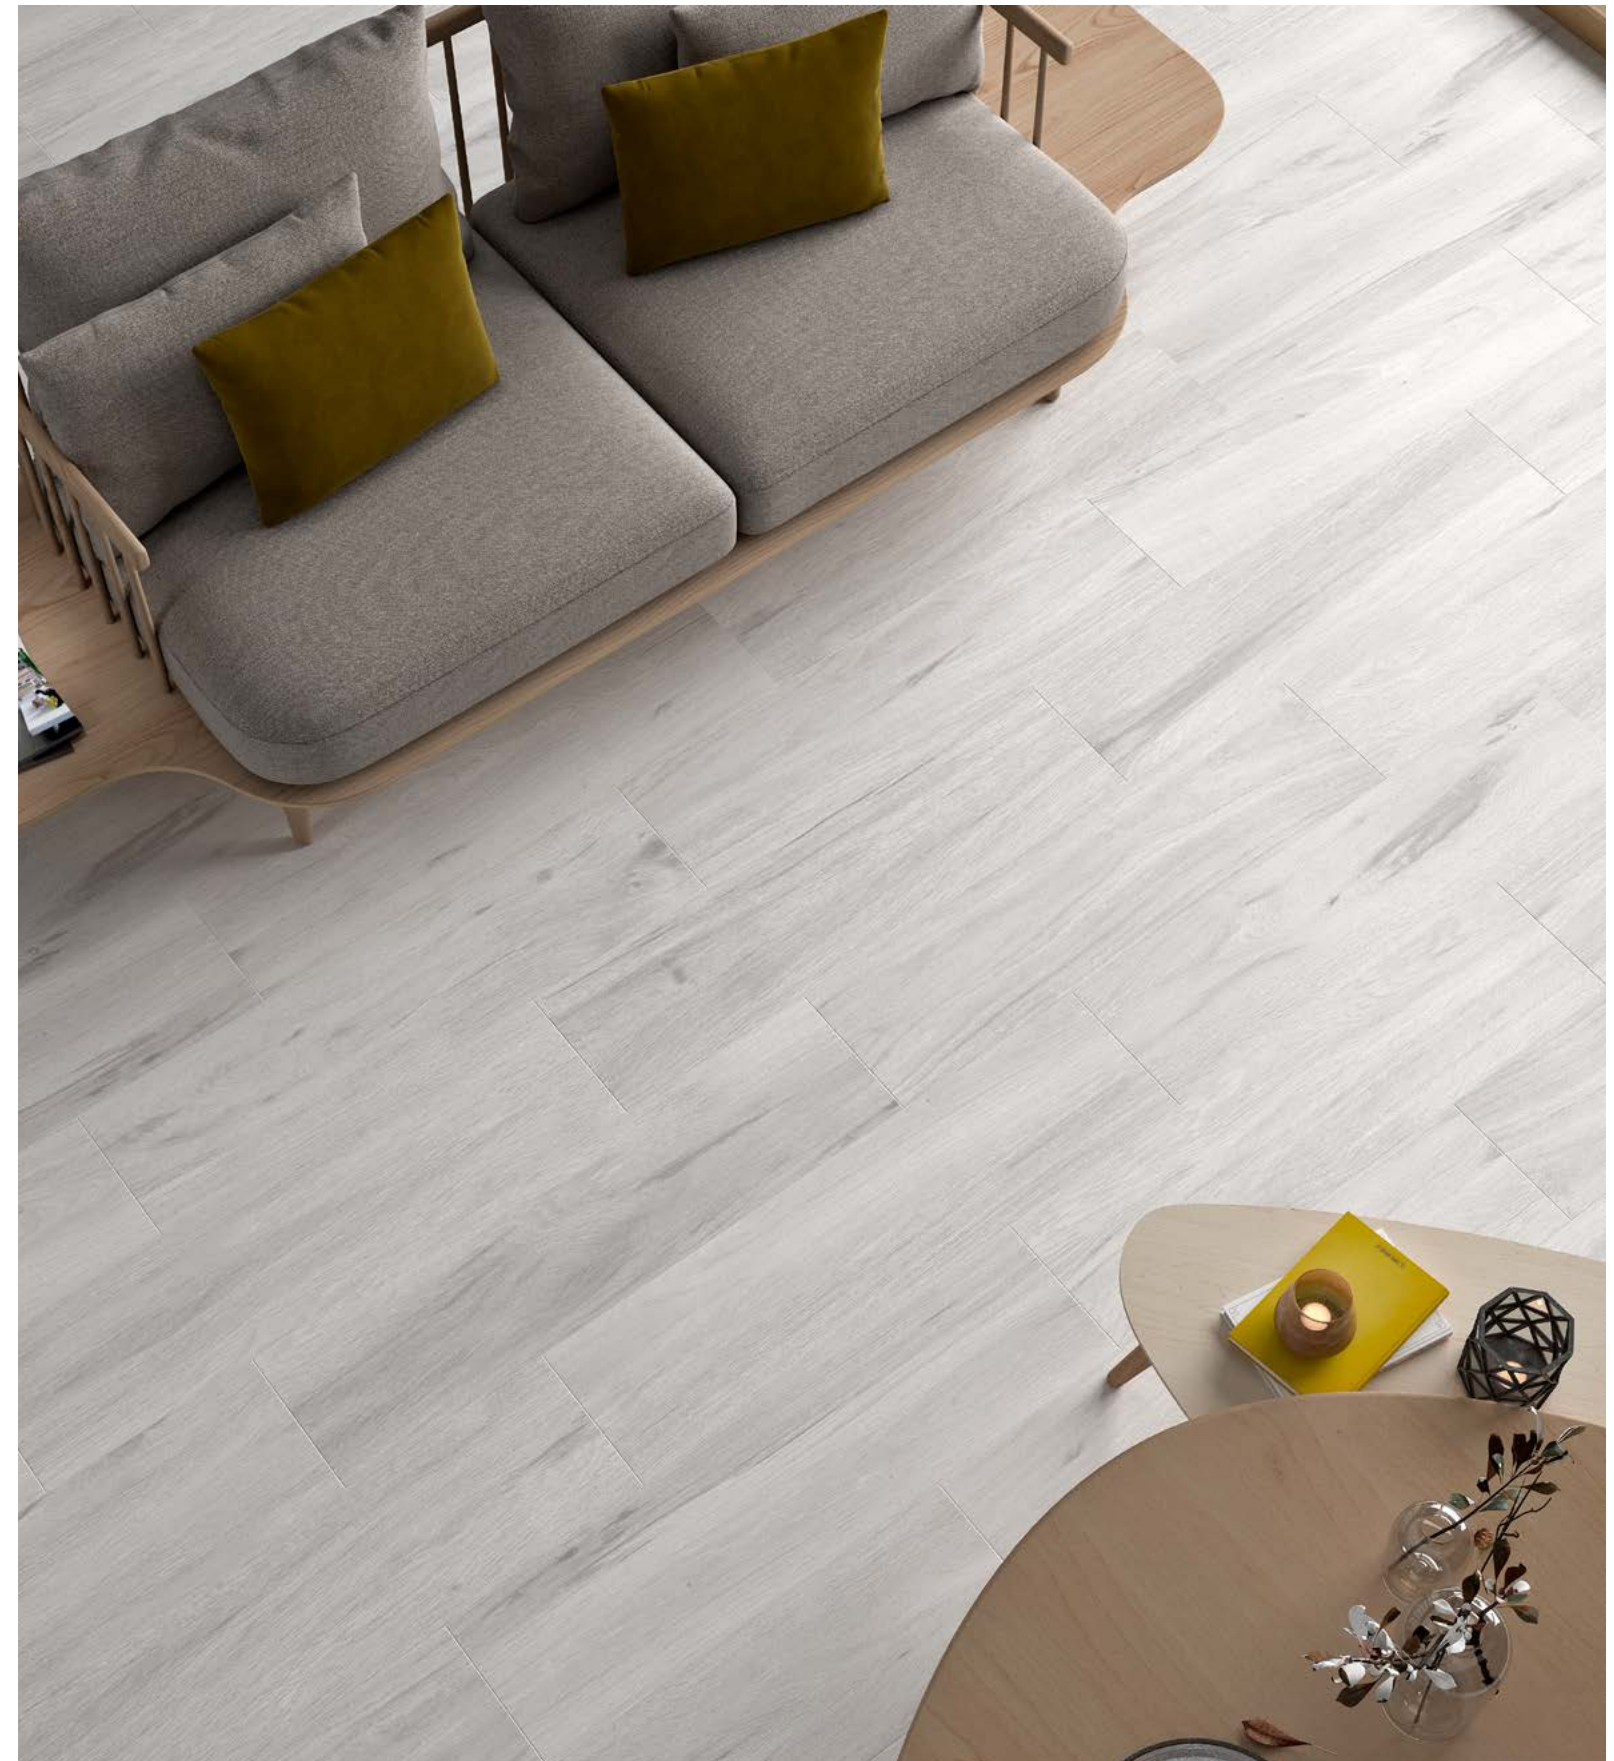

ALBERO / TABLA

GLAZED PORCELAIN STONEWARE + STD BODY + MATT
GRES PORCELÁNICO ESMALTADO + PASTA STD + MATE
22,5x90 cm/9"x36"

View online
Ver online

ALBERO WHITE
22,5x90 cm/9"x36"

Wood / Maderas

COLOURS: / COLORES:

22,5x90 cm
9"x36"

SKIRTING:
RÓDAPIE:

45x8 cm/18"x3" LX
P037

28

AVAILABLE FORMATS: / FORMATOS DISPONIBLES:

PIECES NAME NOMBRE DE LA PIEZA	SIZES (CM) FORMATOS (CM)	WORK SIZE (MM) FORMATO DE FABRICACIÓN (MM)	PRICE GROUP GRUPO DE PRECIO
ALBERO	22,5x90 cm/9"x36"	225 x 900 x 8,5	M539
TABLA	22,5x90 cm/9"x36"	225 x 900 x 8,5	M539