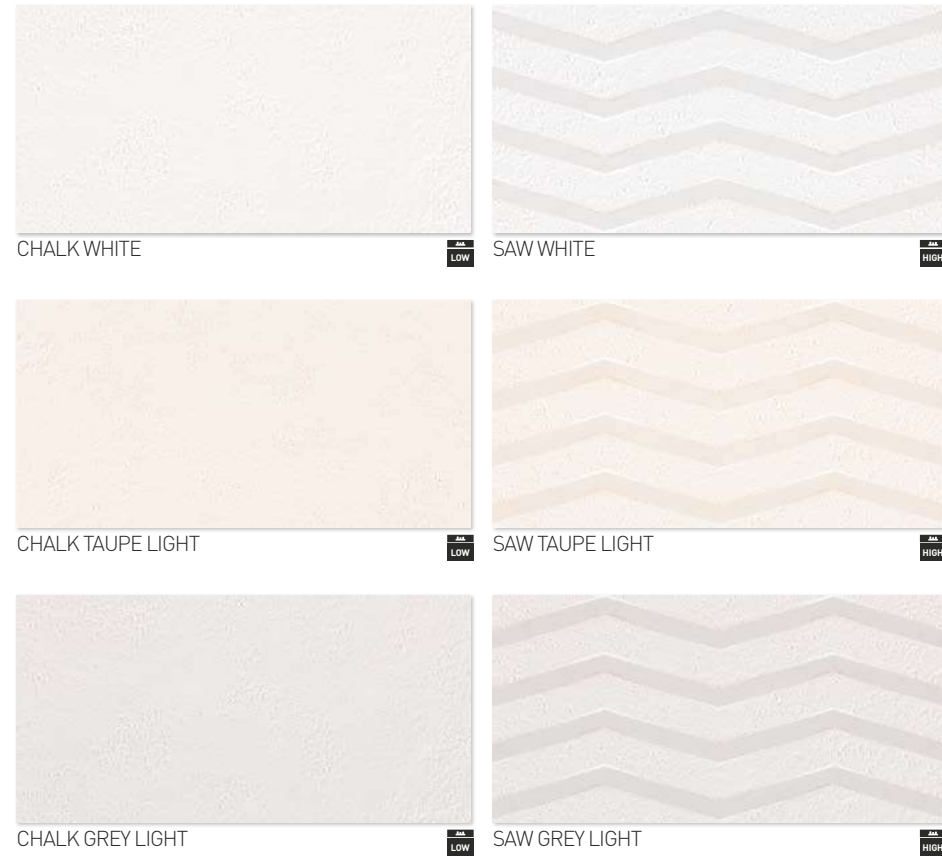

CHALK

WALL TILE + WHITE BODY + RECTIFIED + MATT
AZULEJO + PASTA BLANCA + RECTIFICADO + MATE
30x60 cm/11.8"x24"

Basic / Básicos

COLOURS: / COLORES: