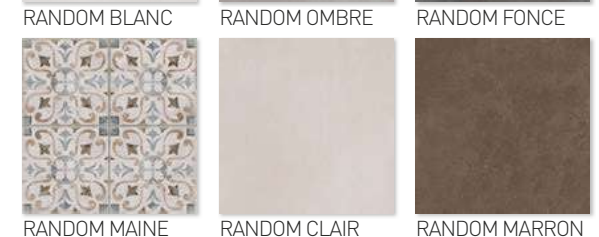

MISTERY

WALL TILE + WHITE BODY + MATT
AZULEJO + PASTA BLANCA + MATE
30x60 cm/11.8"x24"

View online
Ver online

MISTERY CREAM
30x60 cm/11.6"x24"

MISTERY DECOR WARM
30x60 cm/11.6"x24"

Stone / Piedras

COLOURS: / COLORES:

RECOMMENDED FLOOR TILE: / PAVIMENTO RECOMENDADO:
RANDOM

GLAZED PORCELAIN STONEWARE + STD BODY + MATT
GRES PORCELÁNICO ESMALTADO + PASTA STD + MATE

30x60 cm
11.8"x24"

AVAILABLE FORMATS: / FORMATOS DISPONIBLES:

PIECES NAME NOMBRE DE LA PIEZA	SIZES (CM) FORMATOS (CM)	WORK SIZE (MM) FORMATO DE FABRICACIÓN (MM)	PRICE GROUP GRUPO DE PRECIO
MISTERY	30x60 cm/11.8"x24"	300 x 600 x 8	M349
MISTERY MURE	30x60 cm/11.8"x24"	300 x 600 x 8	M411
MISTERY DECOR	30x60 cm/11.8"x24"	300 x 600 x 8	M411

Page/Página

60x60 cm/24"x24" M564	198
RANDOM MAINE 60x60 cm/24"x24" M585	198