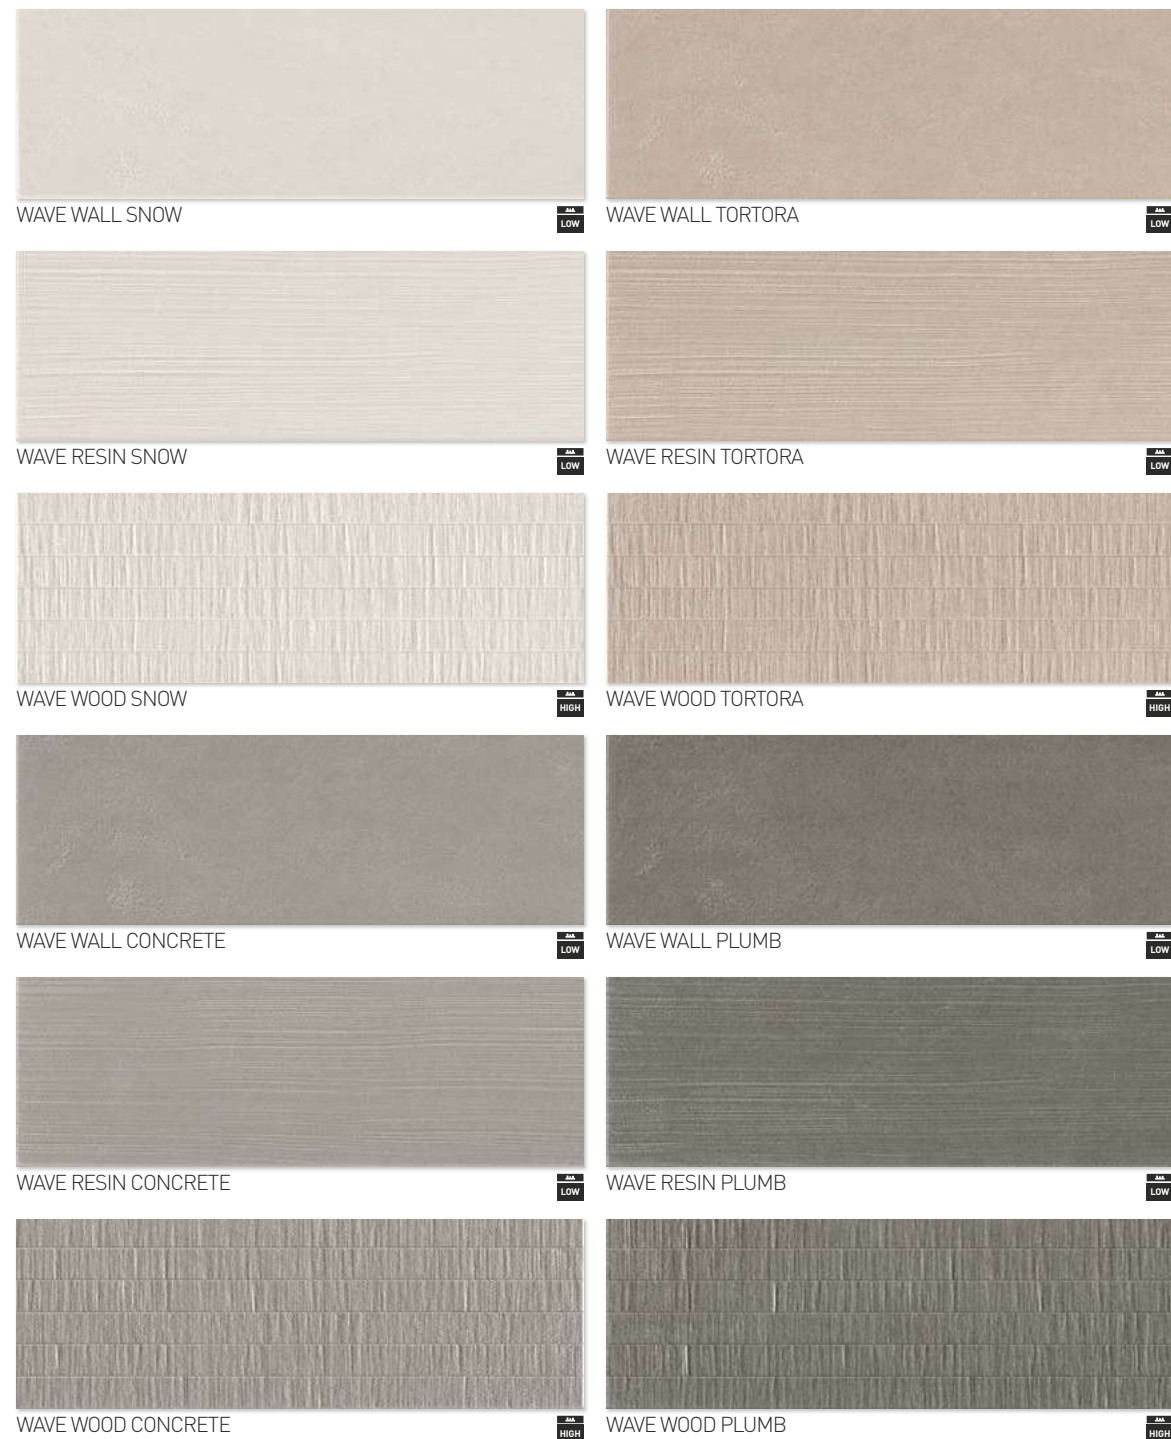

Concrete / Cementos

COLOURS: / COLORES:

25x75 cm 10"x30" 30x60 cm 11.8"x24" 40x120 cm 16"x48"

AVAILABLE FORMATS: / FORMATOS DISPONIBLES:

PIECES NAME NOMBRE DE LA PIEZA	SIZES (CM) FORMATOS (CM)	WORK SIZE (MM) FORMATO DE FABRICACIÓN (MM)	PRICE GROUP GRUPO DE PRECIO
WAVE WALL	25x75 cm/10"x30"	251 x 753 x 8,7	M368
WAVE RESIN	25x75 cm/10"x30"	251 x 753 x 8,7	M428
WAVE WOOD	25x75 cm/10"x30"	251 x 753 x 8,7	M428