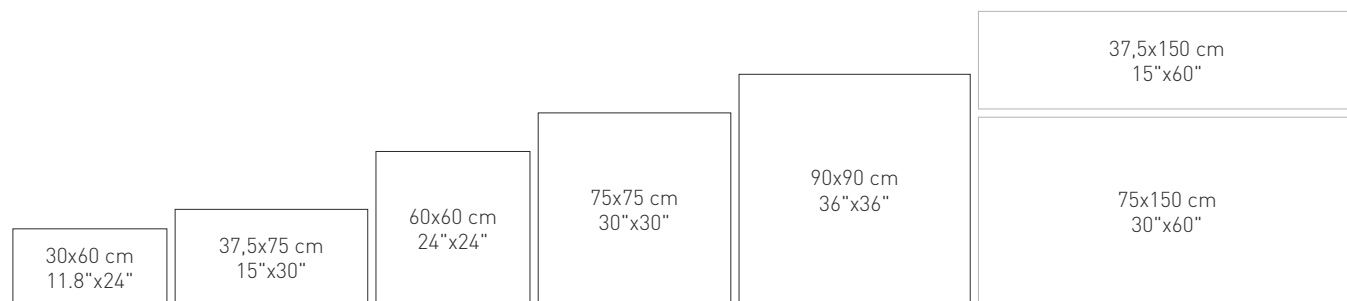

CORE AMBRE

AVAILABLE FORMATS: / FORMATOS DISPONIBLES:

PIECES NAME NOMBRE DE LA PIEZA	SIZES (CM) FORMATOS (CM)	WORK SIZE (MM) FORMATO DE FABRICACIÓN (MM)	PRICE GROUP GRUPO DE PRECIO
CORE RC U4 P3 E3 C2	90x90 cm/36"x36"	900 x 900 x 11	M1075
CORE RC U4 P3 E3 C2	75x75 cm/30"x30"	750 x 750 x 10,2	M724
CORE RC U4 P4 E3 C2	60x60 cm/24"x24"	600 x 600 x 10	M723
CORE RC	37,5x75 cm/15"x30"	373 x 750 x 10,2	M724
CORE RC U4 P3 E3 C2	30x60 cm/11.8"x24"	298 x 600 x 10	M642
CORE (ML)	30x30 cm/11.8"x11.8"		P225