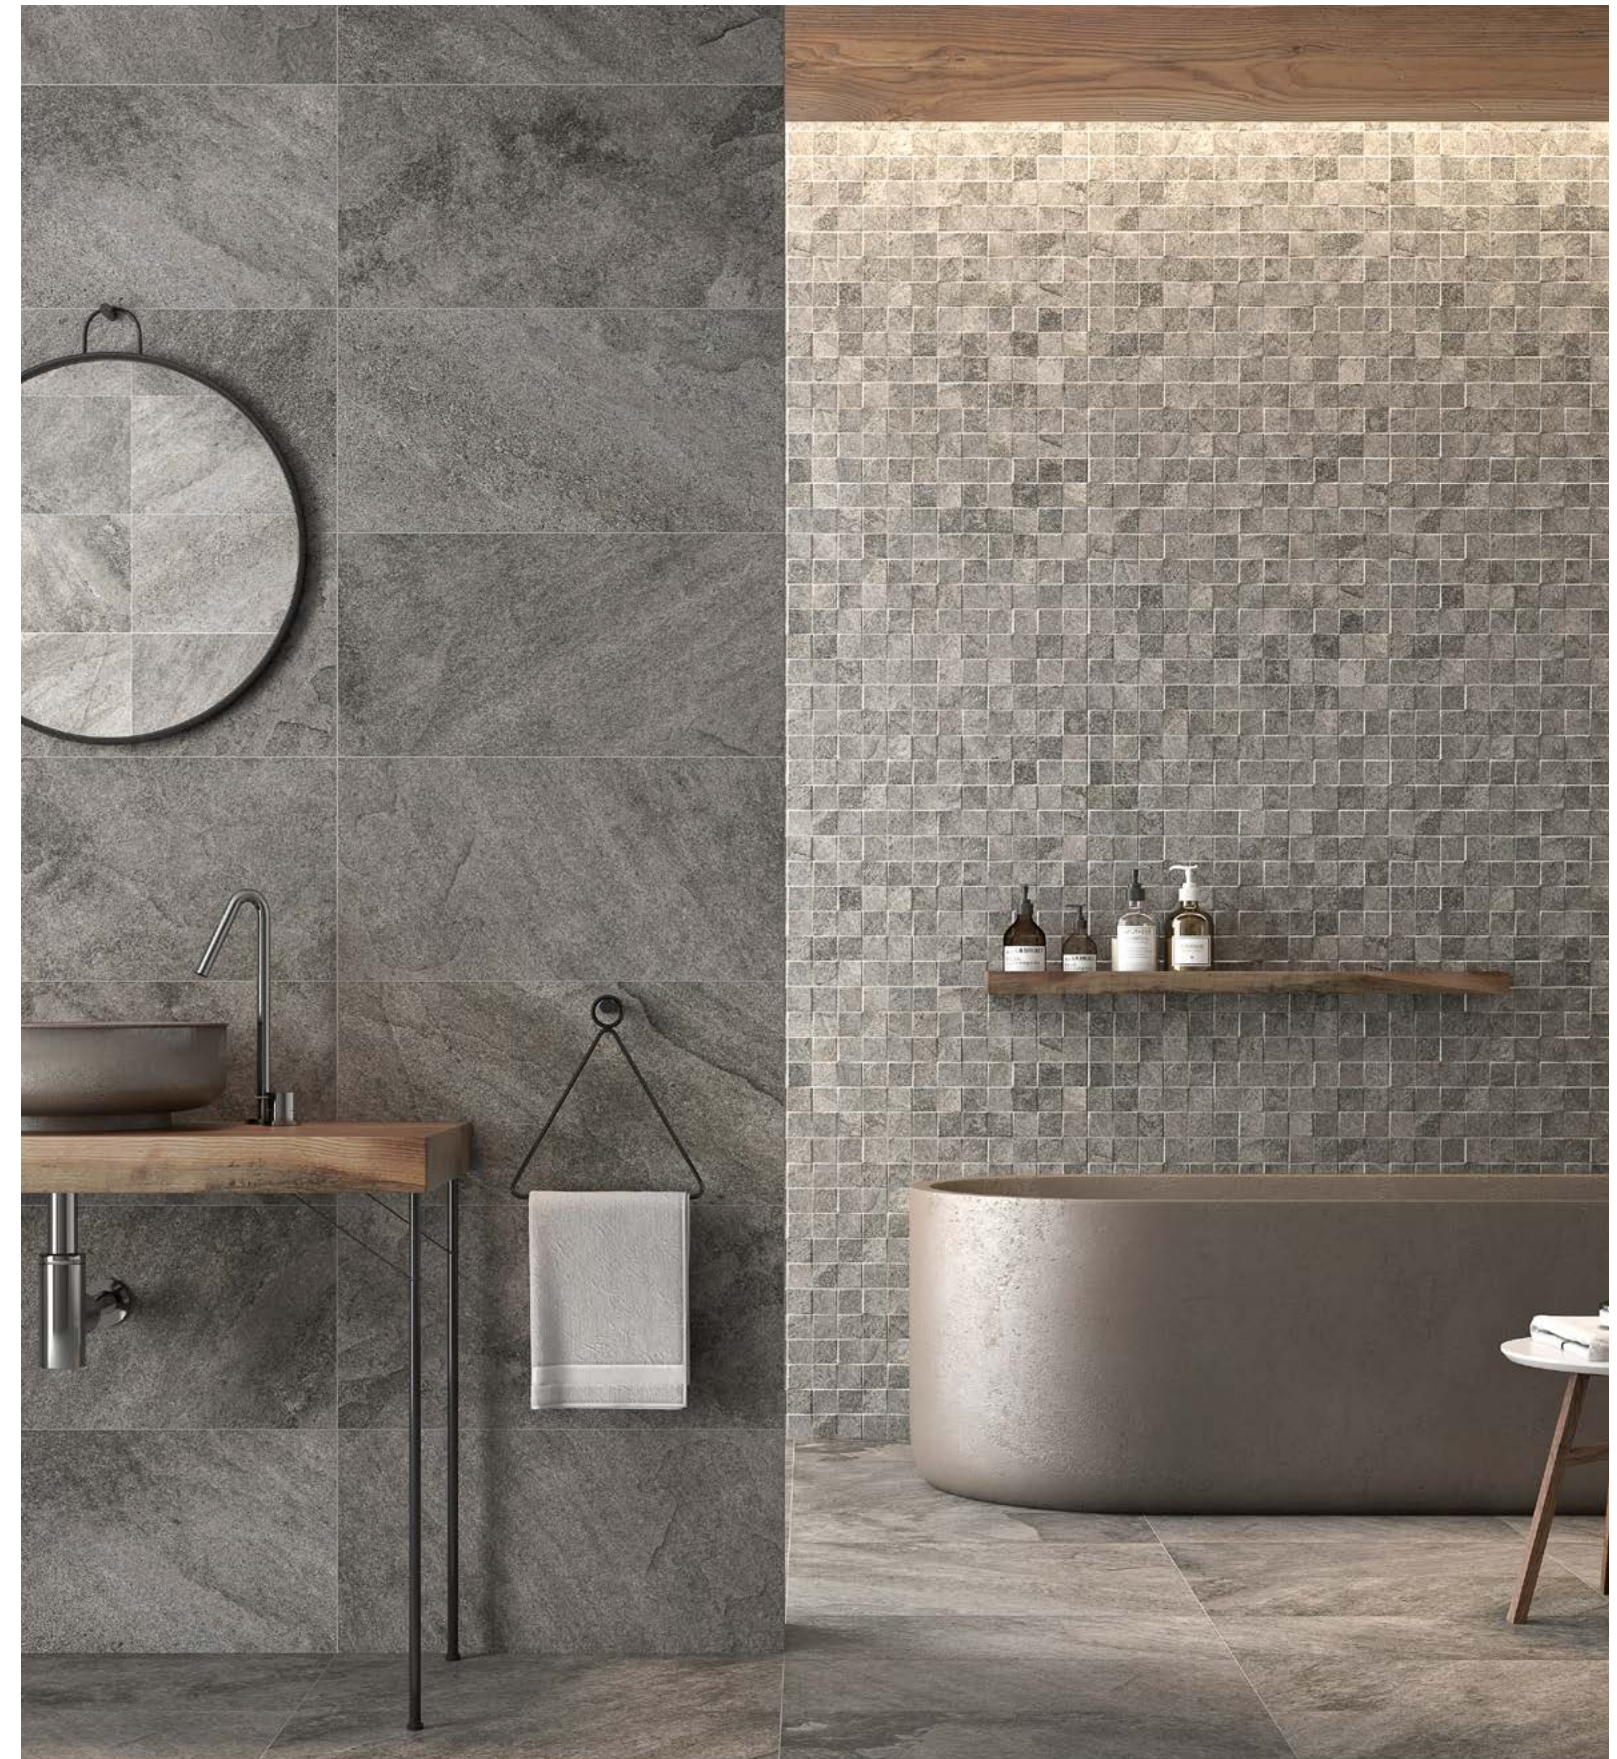

AVAILABLE FORMATS: / FORMATOS DISPONIBLES:

PIECES NAME NOMBRE DE LA PIEZA	SIZES (CM) FORMATOS (CM)	WORK SIZE (MM) FORMATO DE FABRICACIÓN (MM)	PRICE GROUP GRUPO DE PRECIO
ARCADIA RC	45x90 cm/18"x36"	450 x 900 x 10,2	M683
ARCADIA	30x60 cm/11.8"x24"	300 x 600 x 9	M428
ARCADIA MOSAIC	30x60 cm/11.8"x24"	300 x 600 x 9	M458
ARCADIA (ML)	30x30 cm/11.8"x11.8"		P197