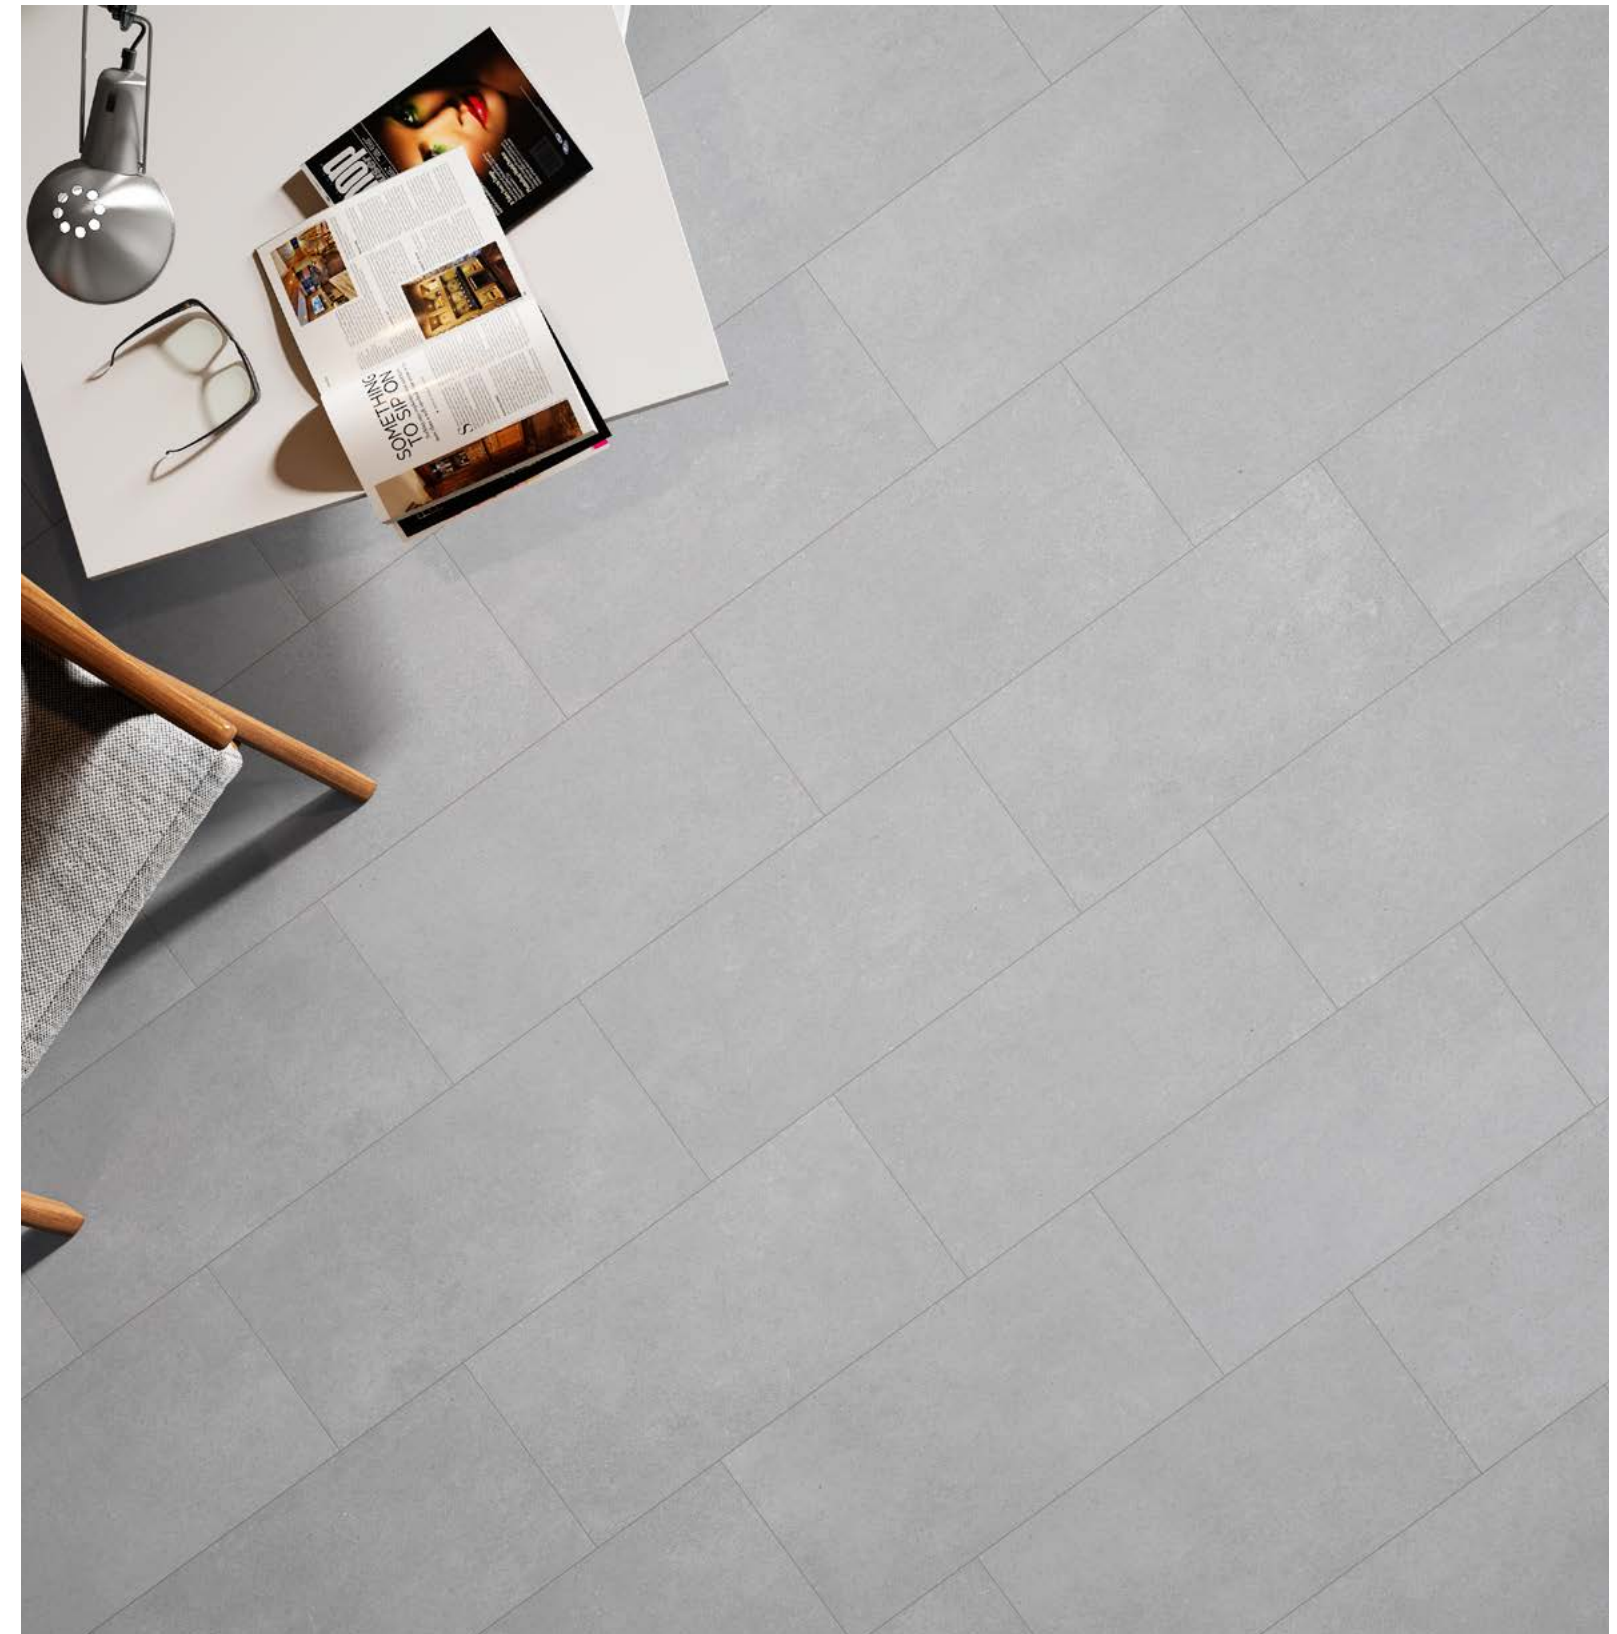

OTHER SIZES: / OTROS FORMATOS:

WALL TILE WHITE BODY: / AZULEJO PASTA BLANCA:
• Page: / Pág: 302-303: 30x90 cm/11,8"x36"