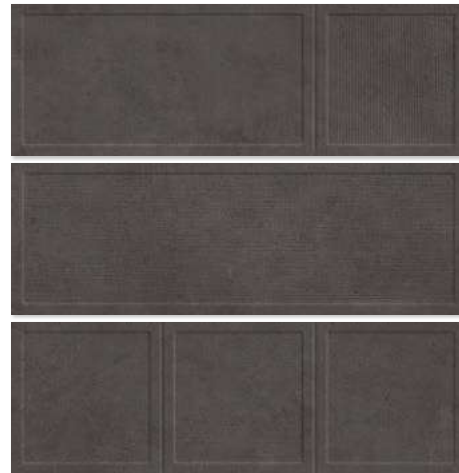

TEXTURE TETRA BLACK