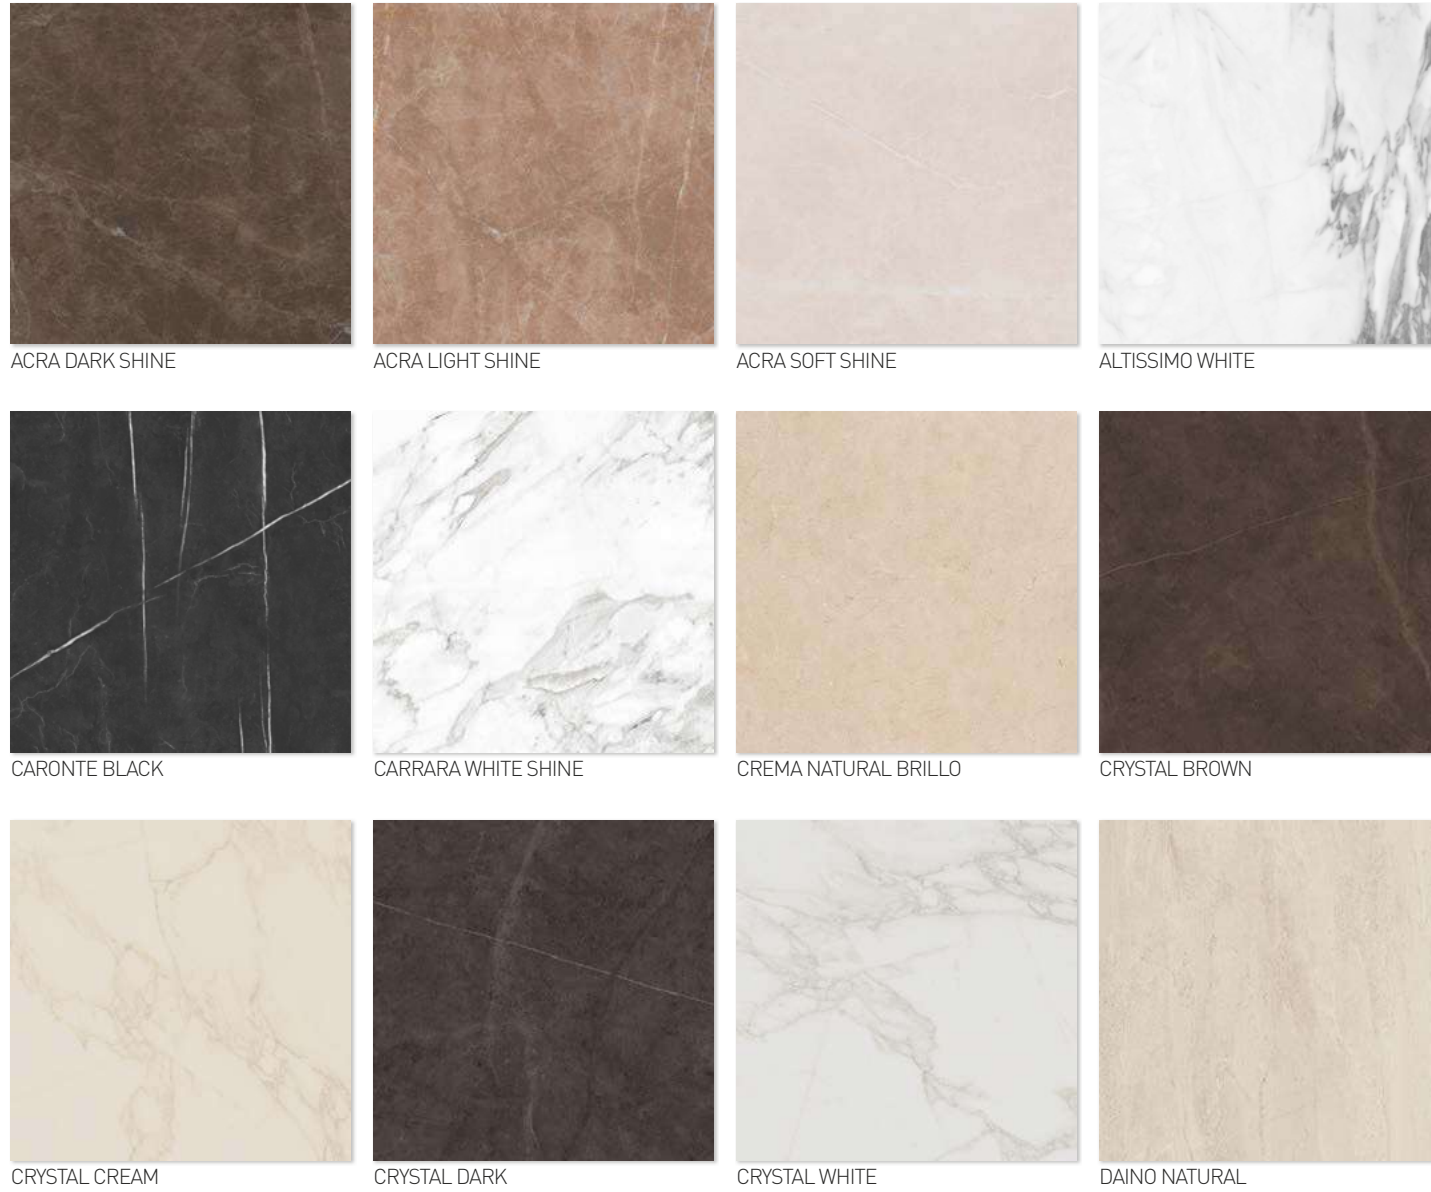

MÁRMOLES BRILLO

GLAZED CERAMIC + STD BODY + RECTIFIED + GLOSS
GRES ESMALTADO + PASTA STD + RECTIFICADO + BRILLO
60x60 cm/24"x24"

Marble / Mármol

COLOURS: / COLORES: