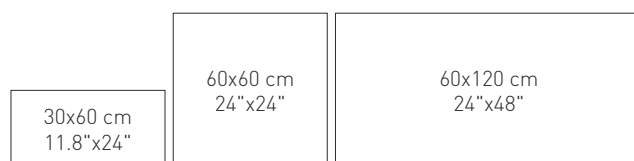

PIECES NAME NOMBRE DE LA PIEZA	SIZES (CM) FORMATOS (CM)	WORK SIZE (MM) FORMATO DE FABRICACIÓN (MM)	PRICE GROUP GRUPO DE PRECIO
GALWAY RC	60x120 cm/24"x48"	600 x 1200 x 10,5	M894
GALWAY RC	60x60 cm/24"x24"	600 x 600 x 10	M683
GALWAY RC	30x60 cm/11.8"x24"	298 x 600 x 10	M564