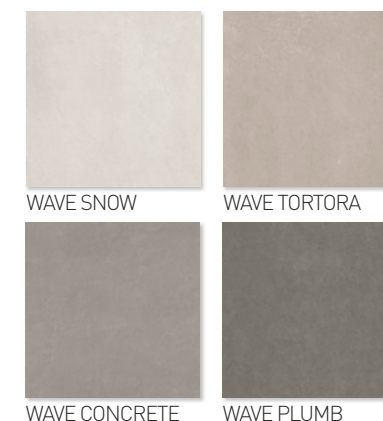

60x60 cm/24"x24"
M564

Page/Pág

204