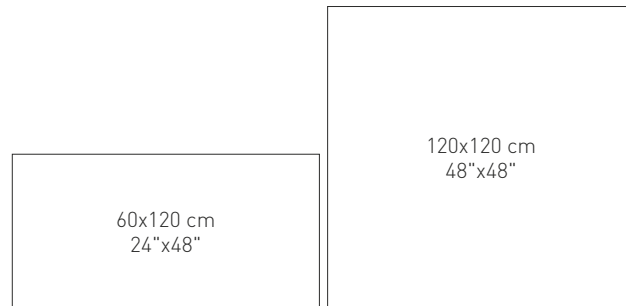

COLOURS: / COLORES:

BELITE WHITE PULIDO

BELITE NUT PULIDO

BELITE LIGHT GREY PULIDO

AVAILABLE FORMATS: / FORMATOS DISPONIBLES:

PIECES NAME NOMBRE DE LA PIEZA	SIZES (CM) FORMATOS (CM)	WORK SIZE (MM) FORMATO DE FABRICACIÓN (MM)	PRICE GROUP GRUPO DE PRECIO
BELITE RC PL	120x120 cm/48"x48"	1200 x 1200 x 11,5	SGP
BELITE RC PL	60x120 cm/24"x48"	600 x 1200 x 11,5	SGP
BELITE MOSAIC (ML) RC PL	30x30 cm/11.8"x11.8"		SGP
BELITE HEXAGON (ML) RC PL	22,5x32,5 cm/9"x13"		SGP