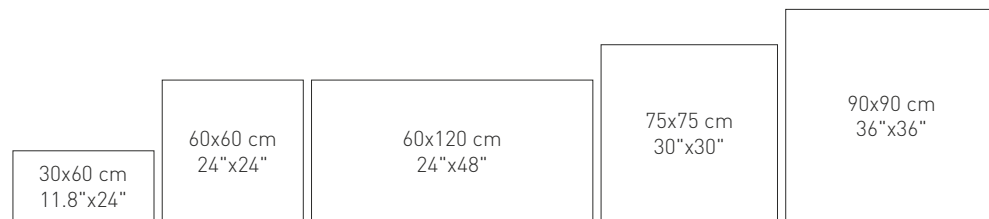

POWDER TORTORA
DUST TORTORA

POWDER AMBRE
DUST AMBRE

AVAILABLE FORMATS: / FORMATOS DISPONIBLES:

PIECES NAME NOMBRE DE LA PIEZA	SIZES (CM) FORMATOS (CM)	WORK SIZE (MM) FORMATO DE FABRICACIÓN (MM)	PRICE GROUP GRUPO DE PRECIO
POWDER RC	90x90 cm/36"x36"	900 x 900 x 11	M825
POWDER RC	75x75 cm/30"x30"	750 x 750 x 10,2	M683
DUST RC	75x75 cm/30"x30"	750 x 750 x 10,2	M683
POWDER RC	60x120 cm/24"x48"	600 x 1200 x 10,5	M848
DUST RC	60x120 cm/24"x48"	600 x 1200 x 10,5	M848
POWDER	60x60 cm/24"x24"	600 x 600 x 9	M564
DUST	60x60 cm/24"x24"	600 x 600 x 9	M564
POWDER	30x60 cm/11.8"x24"	300 x 600 x 9	M428
POWDER (ML)	30x30 cm/11.8"x11.8"		P225