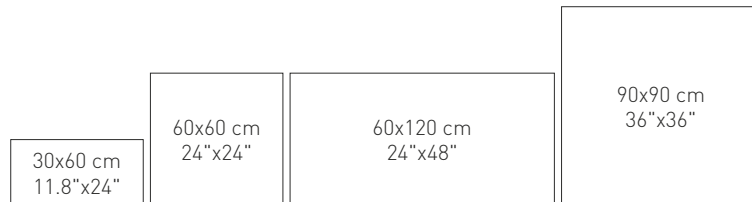

AVAILABLE FORMATS: / FORMATOS DISPONIBLES:

PIECES NAME NOMBRE DE LA PIEZA	SIZES (CM) FORMATOS (CM)	WORK SIZE (MM) FORMATO DE FABRICACIÓN (MM)	PRICE GROUP GRUPO DE PRECIO
KALKSTEN RC	90x90 cm/36"x36"	900 x 900 x 11	M894
KALKSTEN LAPADO RC LP	90x90 cm/36"x36"	900 x 900 x 11	M1075
KALKSTEN RC	60x120 cm/24"x48"	600 x 1200 x 10,5	M894
KALKSTEN LAPADO RC LP	60x120 cm/24"x48"	600 x 1200 x 10,5	M1075
KALKSTEN RC	60x60 cm/24"x24"	600 x 600 x 10	M683
KALKSTEN LAPADO RC LP	60x60 cm/24"x24"	600 x 600 x 10	M825
KALKSTEN RC	30x60 cm/11.8"x24"	298 x 600 x 10	M564
KALKSTEN LAPADO RC LP	30x60 cm/11.8"x24"	298 x 600 x 10	M812