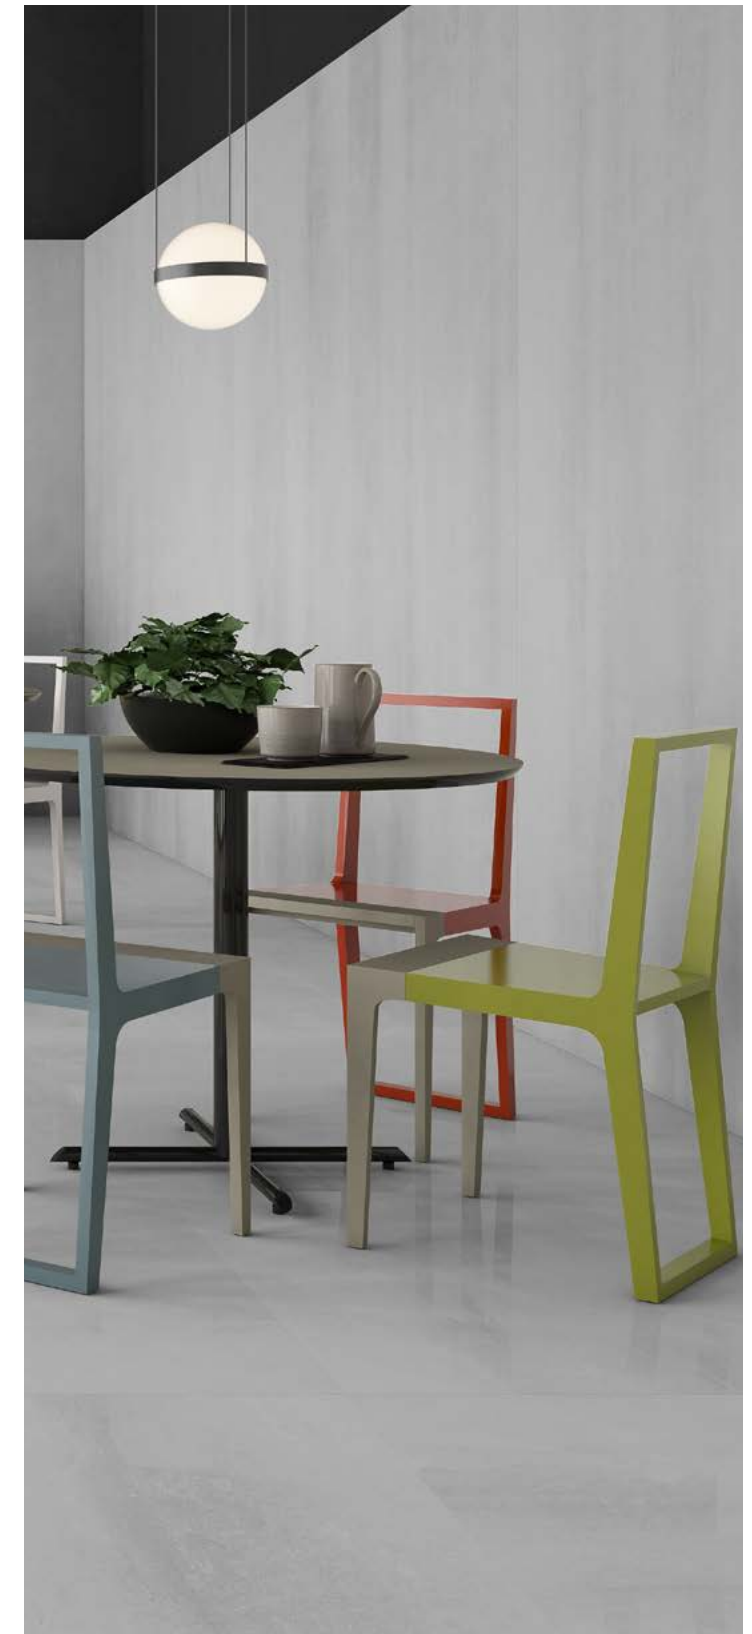

View online
Ver online

STAHL CLOUD
120x260 cm/48"x104" RC

STAHL CLOUD
120x120 cm/48"x48" RC

COLOURS: / COLORES:

STAHL CLOUD

OTHER SIZES: / OTROS FORMATOS:

GLAZED PORCELAIN STONEWARE: / GRES PORCELÁNICO ESMALTADO:
• Page: / Pág: 64-65: 120x120 cm/48"x48"