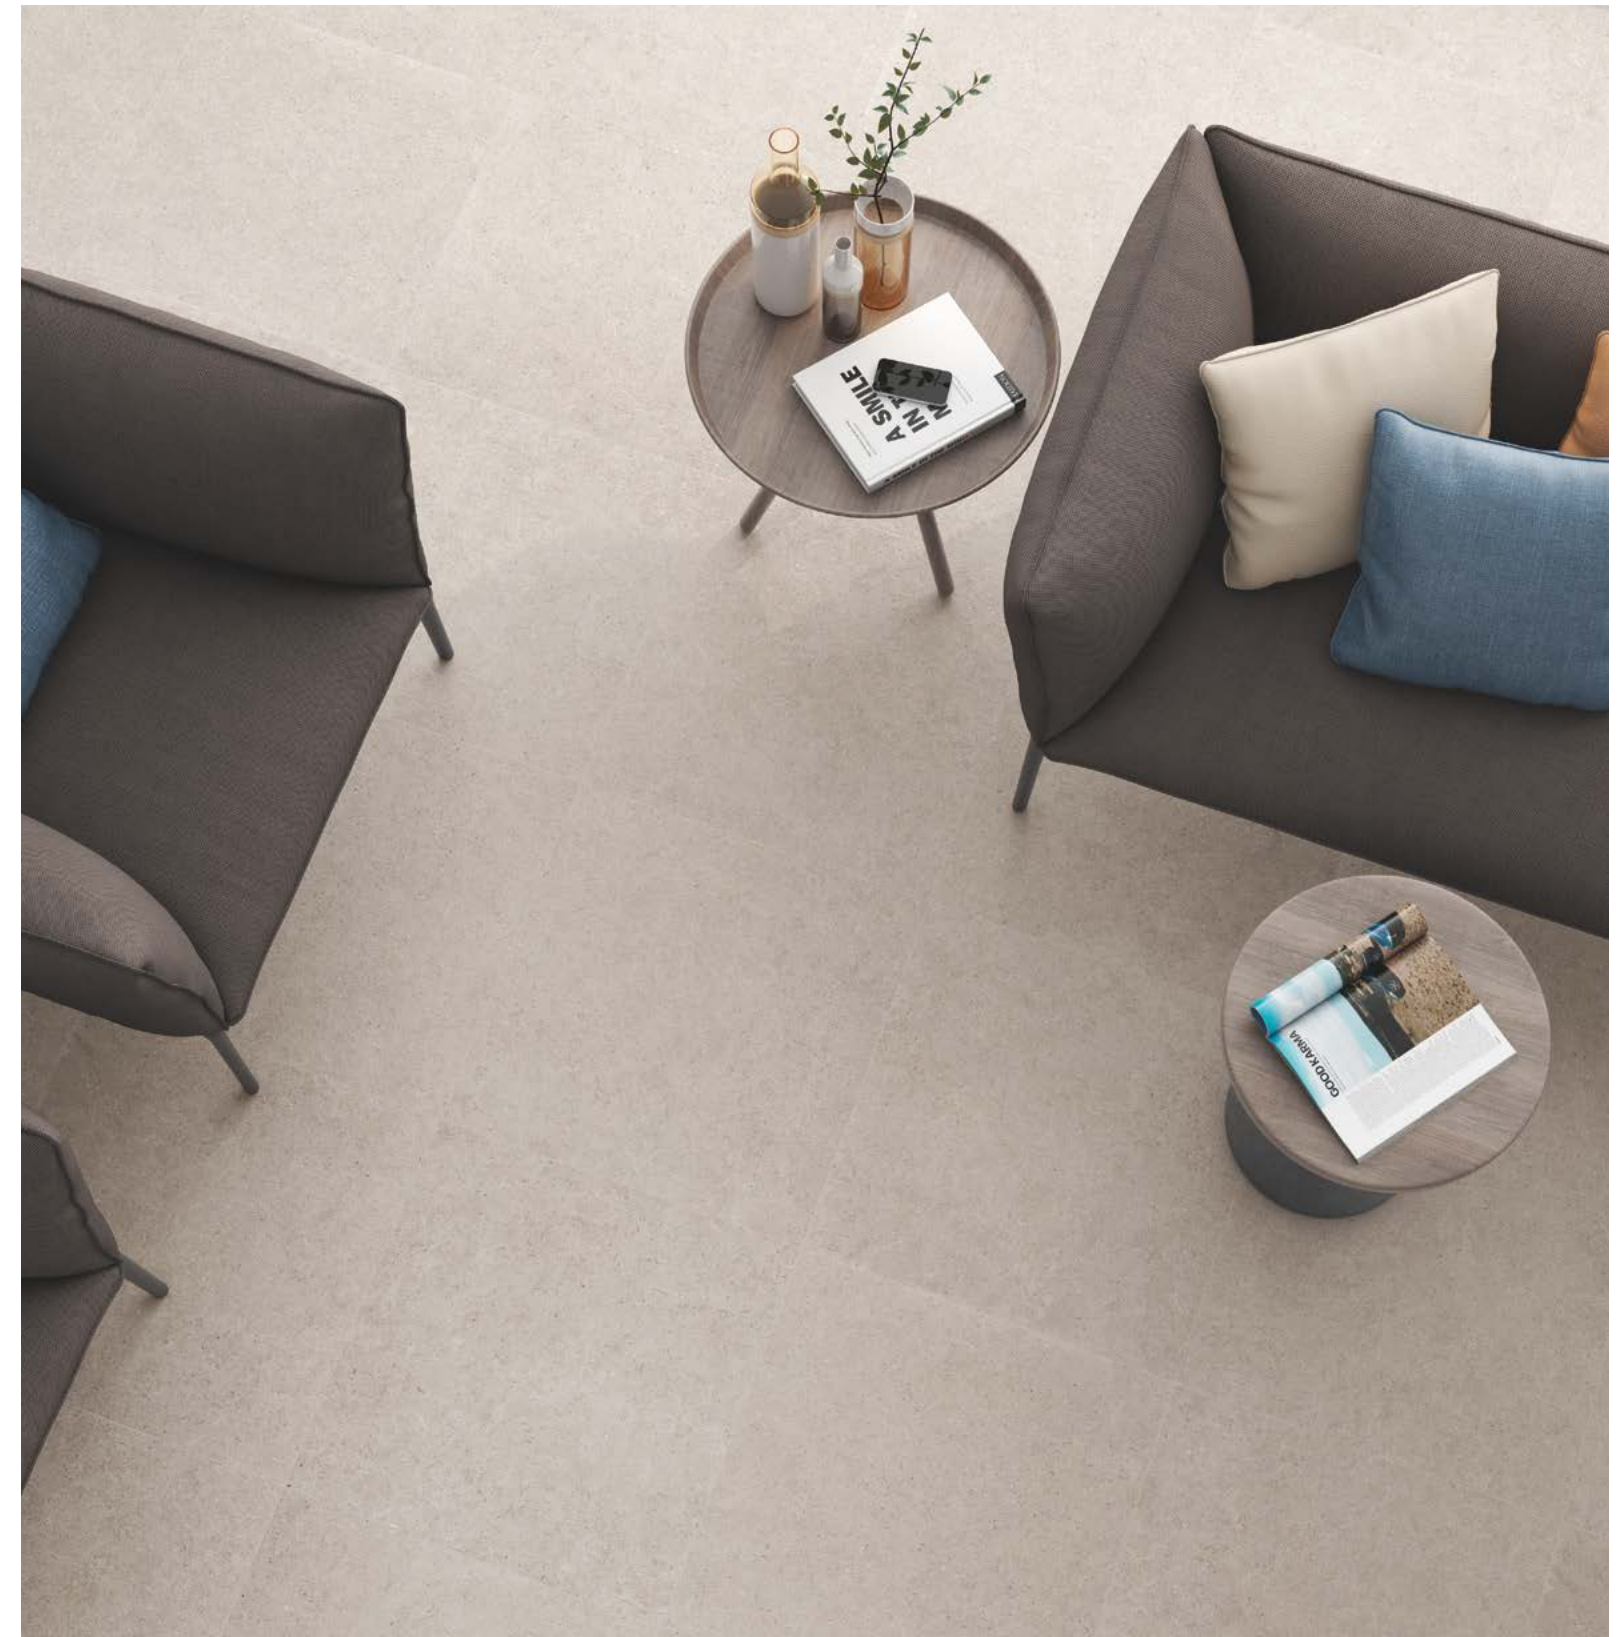

STRAIR TREAD:
PELDAÑO ROMO:

30x60 cm/11.8"x24"
P197

SKIRTING:
RODAPIE:

9x60 cm/3.5"x24"
P097

AVAILABLE FORMATS: / FORMATOS DISPONIBLES:

PIECES NAME NOMBRE DE LA PIEZA	SIZES (CM) FORMATOS (CM)	WORK SIZE (MM) FORMATO DE FABRICACIÓN (MM)	PRICE GROUP GRUPO DE PRECIO
SOAP STONE RC	60x60 cm/24"x24"	600 x 600 x 10	M642
SOAP STONE (ML)	30x30 cm/11.8"x11.8"		P225