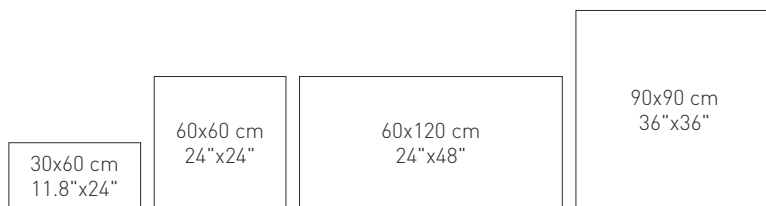

AVAILABLE FORMATS: / FORMATOS DISPONIBLES:

PIECES NAME NOMBRE DE LA PIEZA	SIZES (CM) FORMATOS (CM)	WORK SIZE (MM) FORMATO DE FABRICACIÓN (MM)	PRICE GROUP GRUPO DE PRECIO
TERMA RC	90x90 cm/36"x36"	900 x 900 x 11	M1075
TERMA RC	60x120 cm/24"x48"	600 x 1200 x 10,5	M894
TERMA RC	60x60 cm/24"x24"	600 x 600 x 10	M723
TERMA RC	30x60 cm/11.8"x24"	298 x 600 x 10	M539