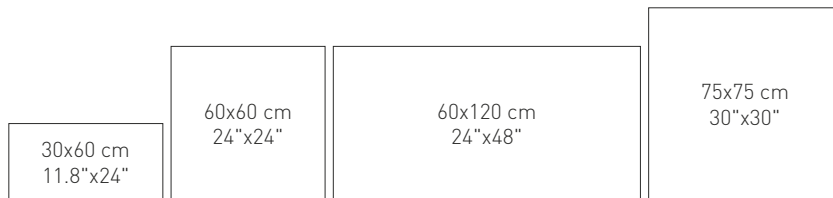

SKIRTING:
RODAPIE:

9x60 cm/3.5"x24"	P097	18
9x75 cm/3.5"x30"	P156	10
9x120 cm/3.5"x48"	P270	10

AVAILABLE FORMATS: / FORMATOS DISPONIBLES:

PIECES NAME NOMBRE DE LA PIEZA	SIZES (CM) FORMATOS (CM)	WORK SIZE (MM) FORMATO DE FABRICACIÓN (MM)	PRICE GROUP GRUPO DE PRECIO
HARDY RC	75x75 cm/30"x30"	750 x 750 x 10,2	M724
HARDY RC	60x120 cm/24"x48"	600 x 1200 x 10,5	M894
HARDY RC	60x60 cm/24"x24"	600 x 600 x 10	M683
HARDY RC	30x60 cm/11.8"x24"	298 x 600 x 10	M564