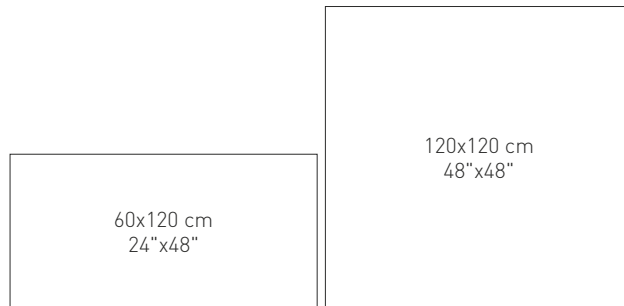

GLAZED PORCELAIN STONEWARE + STD BODY + RECTIFIED + PREMIUM POLISHED
GRES PORCELÁNICO ESMALTADO + PASTA STD + RECTIFICADO + PULIDO PREMIUM
120x120 cm/48"x48" + 60x120 cm/24"x48"

View online
Ver online

Marble / Mármol

COLOURS: / COLORES:

SPECIAL PIECES: / PIEZAS ESPECIALES:

GRADONE STRAIR:
PELDAÑO GRADONE:

30x60 cm/11.8"x24"	2
P749	
30x120 cm/11.8"x48"	2
P1513	

STRAIR TREAD:
PELDAÑO ROMO:

30x60 cm/11.8"x24"	6
P197	
30x120 cm/11.8"x48"	6
P331	

SKIRTING:
RÓDAPIE:

9x60 cm/3.5"x24"	18
P097	
9x120 cm/3.5"x48"	10
P270	

AVAILABLE FORMATS: / FORMATOS DISPONIBLES:

PIECES NAME NOMBRE DE LA PIEZA	SIZES (CM) FORMATOS (CM)	WORK SIZE (MM) FORMATO DE FABRICACIÓN (MM)	PRICE GROUP GRUPO DE PRECIO
ETER RC PL	120x120 cm/48"x48"	1200 x 1200 x 11,5	SGP
ETER RC PL	60x120 cm/24"x48"	600 x 1200 x 11,5	SGP
ETER MOSAIC (ML) RC PL	30x30 cm/11.8"x11.8"		SGP
ETER HEXAGON (ML) RC PL	22,5x32,5 cm/9"x13"		SGP