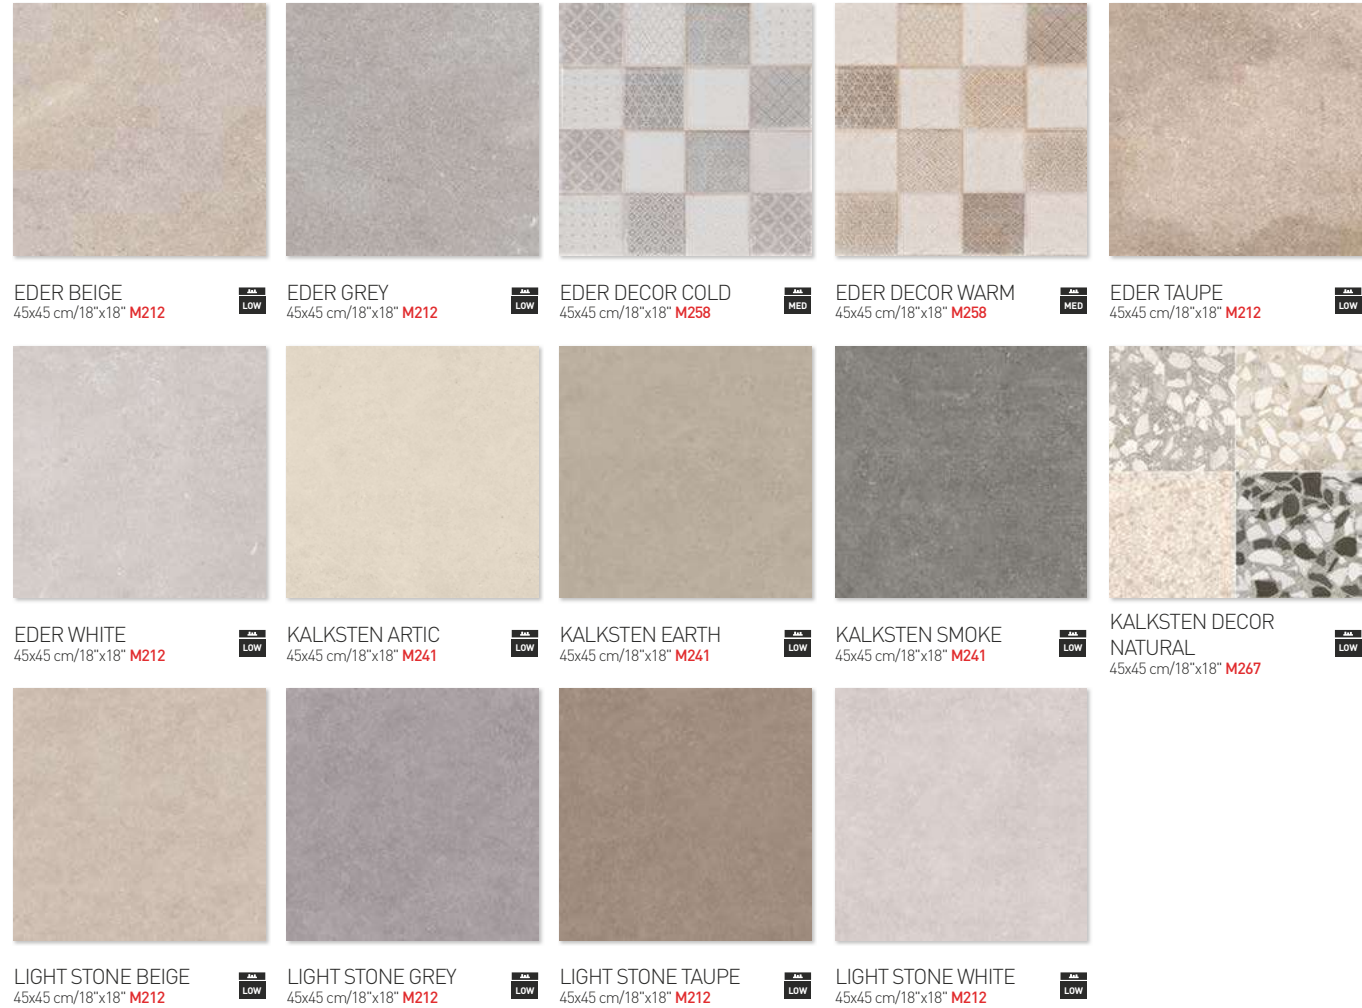

GLAZED CERAMIC + RED BODY + MATT
GRES ESMALTADO + PASTA ROJA + MATE
45x45 cm/18"x18"

Stone / Piedras

COLOURS: / COLORES: