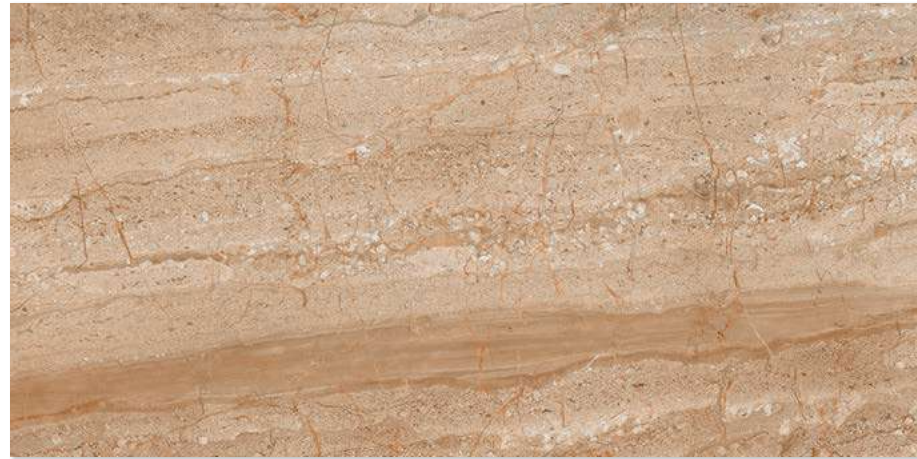

MÁRMOLES BRILLO

GLAZED CERAMIC + STD BODY + RECTIFIED + GLOSS
GRES ESMALTADO + PASTA STD + RECTIFICADO + BRILLO
60x120 cm/24"x48"

Marble / Mármol

COLOURS: / COLORES:

REALE NOCE

60x120 cm
24"x48"

AVAILABLE FORMATS: / FORMATOS DISPONIBLES:

PIECES NAME NOMBRE DE LA PIEZA	SIZES (CM) FORMATOS (CM)	WORK SIZE (MM) FORMATO DE FABRICACIÓN (MM)	PRICE GROUP GRUPO DE PRECIO
MÁRMOLES BRILLO RC	60x120 cm/24"x48"	600 x 1200 x 10,5	M894

COLOURS: / COLORES:

GRADONE STRAIR:
PELDAÑO GRADONE:

30x120 cm/11.8"x48"
P1513

STRAIR TREAD:
PELDAÑO ROMO:

30x120 cm/11.8"x48"
P331

SKIRTING:
RODAPIE:

9x120 cm/3.5"x48"
P270