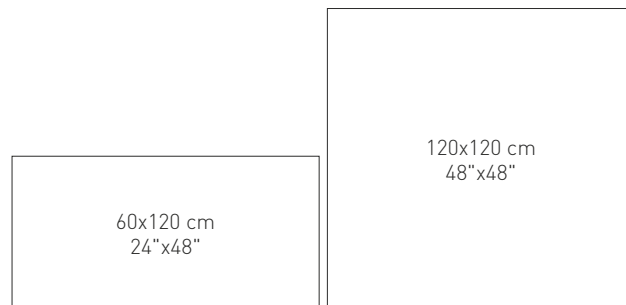

Marble / Mármoles

COLOURS: / COLORES:

LETO CREAM POLISHED

LETO PEARL POLISHED

LETO GREY POLISHED

AVAILABLE FORMATS: / FORMATOS DISPONIBLES:

PIECES NAME NOMBRE DE LA PIEZA	SIZES (CM) FORMATOS (CM)	WORK SIZE (MM) FORMATO DE FABRICACIÓN (MM)	PRICE GROUP GRUPO DE PRECIO
LETO RC PL	120x120 cm/48"x48"	1200 x 1200 x 11,5	SGP
LETO RC PL	60x120 cm/24"x48"	600 x 1200 x 11,5	SGP
LETO MOSAIC (ML) RC PL	30x30 cm/11.8"x11.8"		SGP
LETO HEXAGON (ML) RC PL	22,5x32,5 cm/9"x13"		SGP