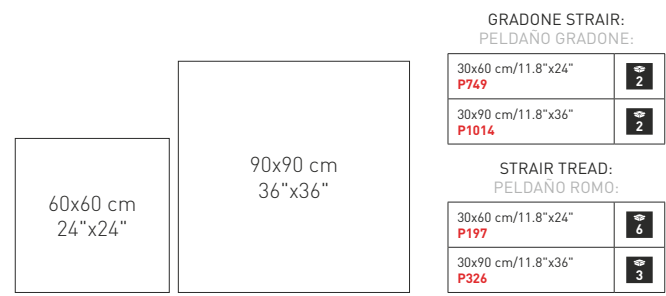

GRADONE STRAIR:
PELDAÑO GRADONE:

30x60 cm/11.8"x24"	2
P749	
30x90 cm/11.8"x36"	2
P1014	

STRAIR TREAD:
PELDAÑO ROMO:

30x60 cm/11.8"x24"	6
P197	
30x90 cm/11.8"x36"	3
P326	

AVAILABLE FORMATS: / FORMATOS DISPONIBLES:

PIECES NAME NOMBRE DE LA PIEZA	SIZES (CM) FORMATOS (CM)	WORK SIZE (MM) FORMATO DE FABRICACIÓN (MM)	PRICE GROUP GRUPO DE PRECIO
TANUM DECOR RC	90x90 cm/36"x36"	900 x 900 x 11	M894
TANUM TORP RC	60x60 cm/24"x24"	600 x 600 x 10	M683

View online
Ver online

TANUM CENIZA
60x60 cm/ 24"x24" RC

TANUM TORP GRIS
60x60 cm/ 24"x24" RC