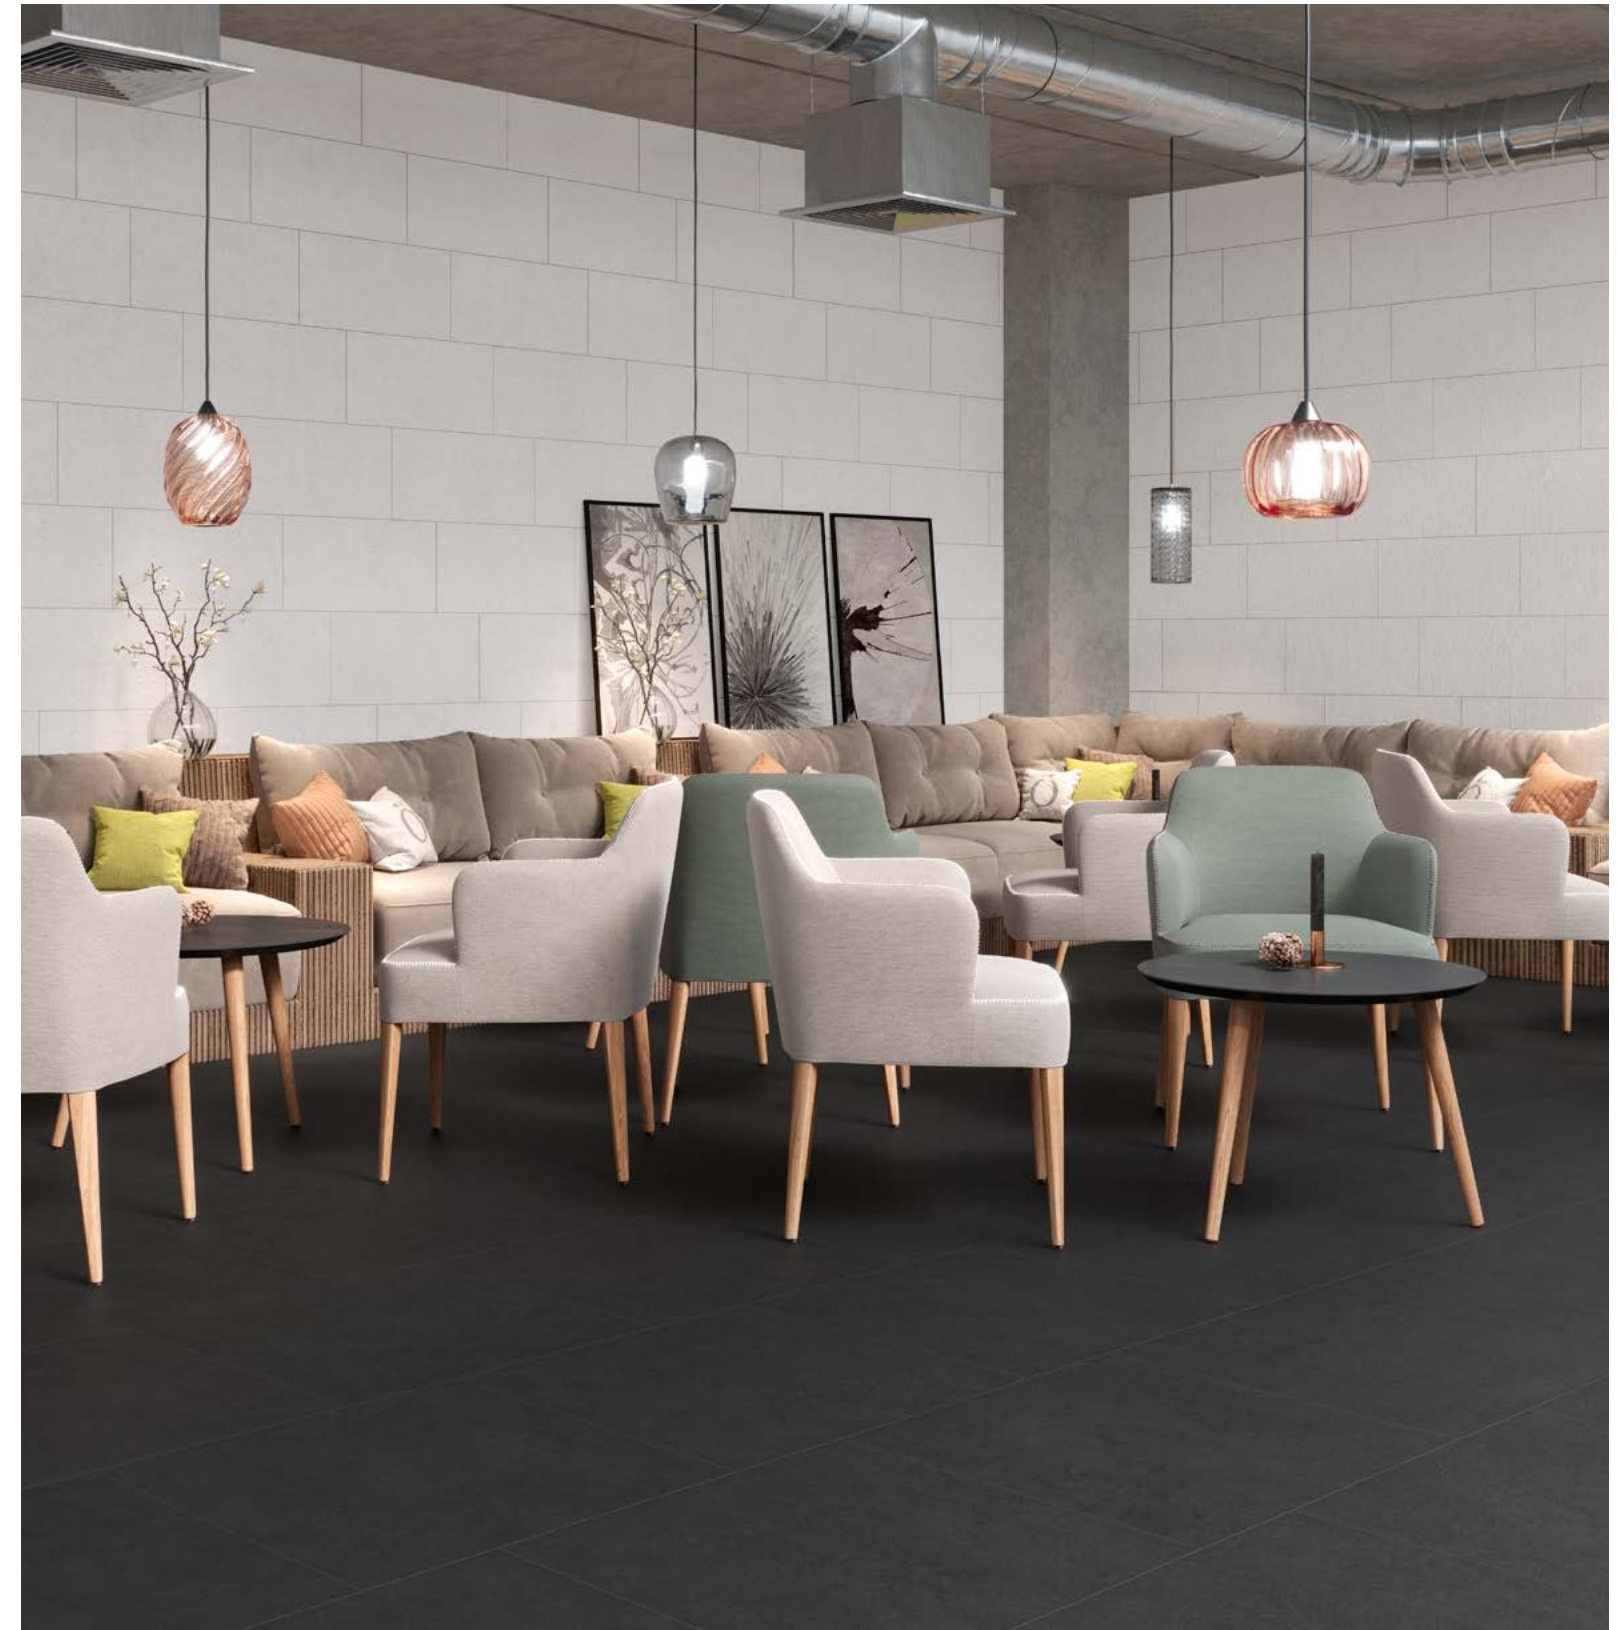

GRADONE STRAIR:
PELDAÑO GRADONE:

30x60 cm/11.8"x24"
P749

STRAIR TREAD:
PELDAÑO ROMO:

30x60 cm/11.8"x24"
P197

SKIRTING:
RODAPIE:

9x60 cm/3.5"x24"
P097

30x60 cm
11.8"x24"

60x60 cm
24"x24"

AVAILABLE FORMATS: / FORMATOS DISPONIBLES:

PIECES NAME NOMBRE DE LA PIEZA	SIZES (CM) FORMATOS (CM)	WORK SIZE (MM) FORMATO DE FABRICACIÓN (MM)	PRICE GROUP GRUPO DE PRECIO
TANUM RC	60x60 cm/24"x24"	600 x 600 x 10	M683
TANUM RC	30x60 cm/11.8"x24"	298 x 600 x 10	M564

OTHER SIZES: / OTROS FORMATOS:

WALL TILE WHITE BODY: / AZULEJO PASTA BLANCA:
• Page: / Pág: 318-319: 30x90 cm/11,8"x36"