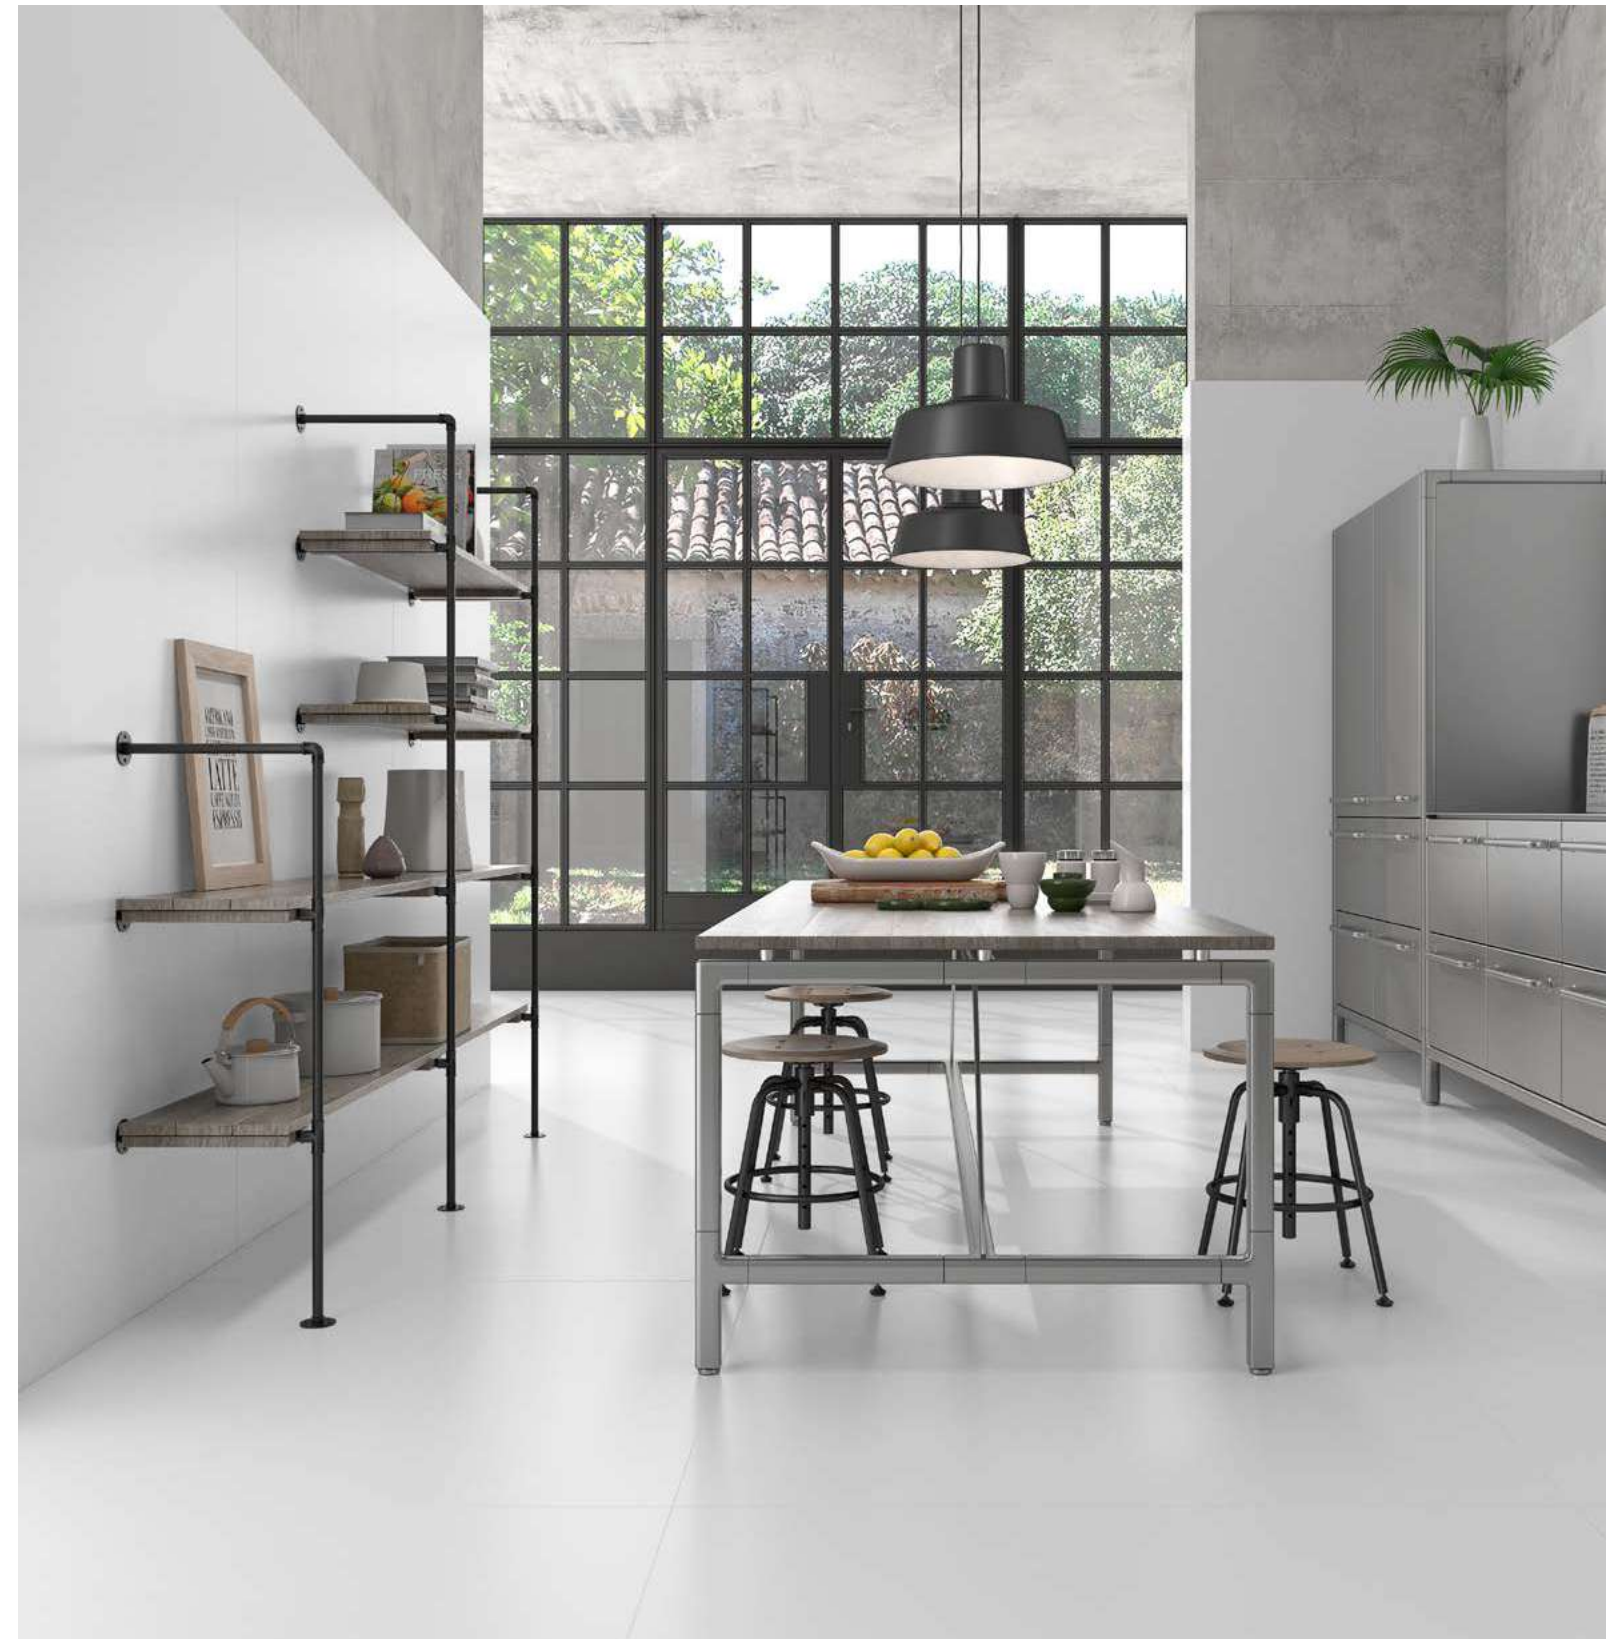

OTHER SIZES: / OTROS FORMATOS:

GLAZED PORCELAIN STONEWARE: / GRES PORCELÁNICO ESMALTADO:
• Page: / Pág: 60-61: 120x120 cm/48"x48"

GLAZED PORCELAIN STONEWARE + COLOUR BODY + RECTIFIED + MATT
GRES PORCELÁNICO ESMALTADO + PASTA COLOREADA + RECTIFICADO + MATE
120x260 cm/48"x104"