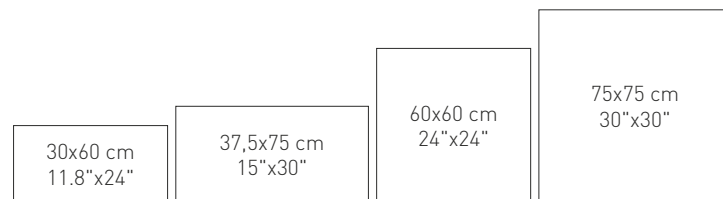

AVAILABLE FORMATS: / FORMATOS DISPONIBLES:

PIECES NAME NOMBRE DE LA PIEZA	SIZES (CM) FORMATOS (CM)	WORK SIZE (MM) FORMATO DE FABRICACIÓN (MM)	PRICE GROUP GRUPO DE PRECIO
ATLAS RC LP	75x75 cm/30"x30"	750 x 750 x 10,2	M683
ATLAS LAPPATO RC LP	75x75 cm/30"x30"	750 x 750 x 10,2	M812
ATLAS	60x60 cm/24"x24"	600 x 600 x 9	M564
ATLAS RC	37,5x75 cm/15"x30"	373 x 750 x 10,2	M724
ATLAS LAPPATO RC LP LP	37,5x75 cm/15"x30"	373 x 750 x 10,2	M848
ATLAS	30x60 cm/11.8"x24"	300 x 600 x 9	M428
ATLAS HEXAGON MULTICOLOR	22x25 cm/8.5"x10"	Diag 252 x 10	M499
ATLAS HEXAGON PATCHWORK	22x25 cm/8.5"x10"	Diag 252 x 10	M499

GRADONE STRAIR:
PELDAÑO GRADONE:

30x60 cm/11.8"x24"	2
P749	
30x75 cm/11.8"x30"	2
P821	

STRAIR TREAD:
PELDAÑO ROMO:

30x60 cm/11.8"x24"	6
P197	
30x75 cm/11.8"x30"	6
P270	

SKIRTING:
RODAPIE:

9x60 cm/3.5"x24"	18
P097	
9x75 cm/3.5"x30"	10
P156