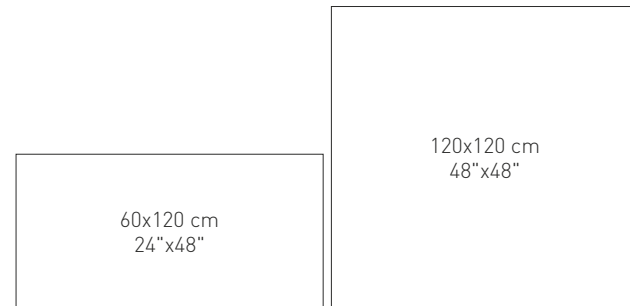

Marble / Mármol

COLOURS: / COLORES:

AURORA BLUE PULIDO

SPECIAL PIECES: / PIEZAS ESPECIALES:

AURORA BLUE PULIDO
MOSAIC (ML)

AURORA BLUE PULIDO
HEXAGON (ML)

GRADONE STRAIR:
PELDAÑO GRADONE:

30x60 cm/11.8"x24"	2
P749	
30x120 cm/11.8"x48"	2
P1513	