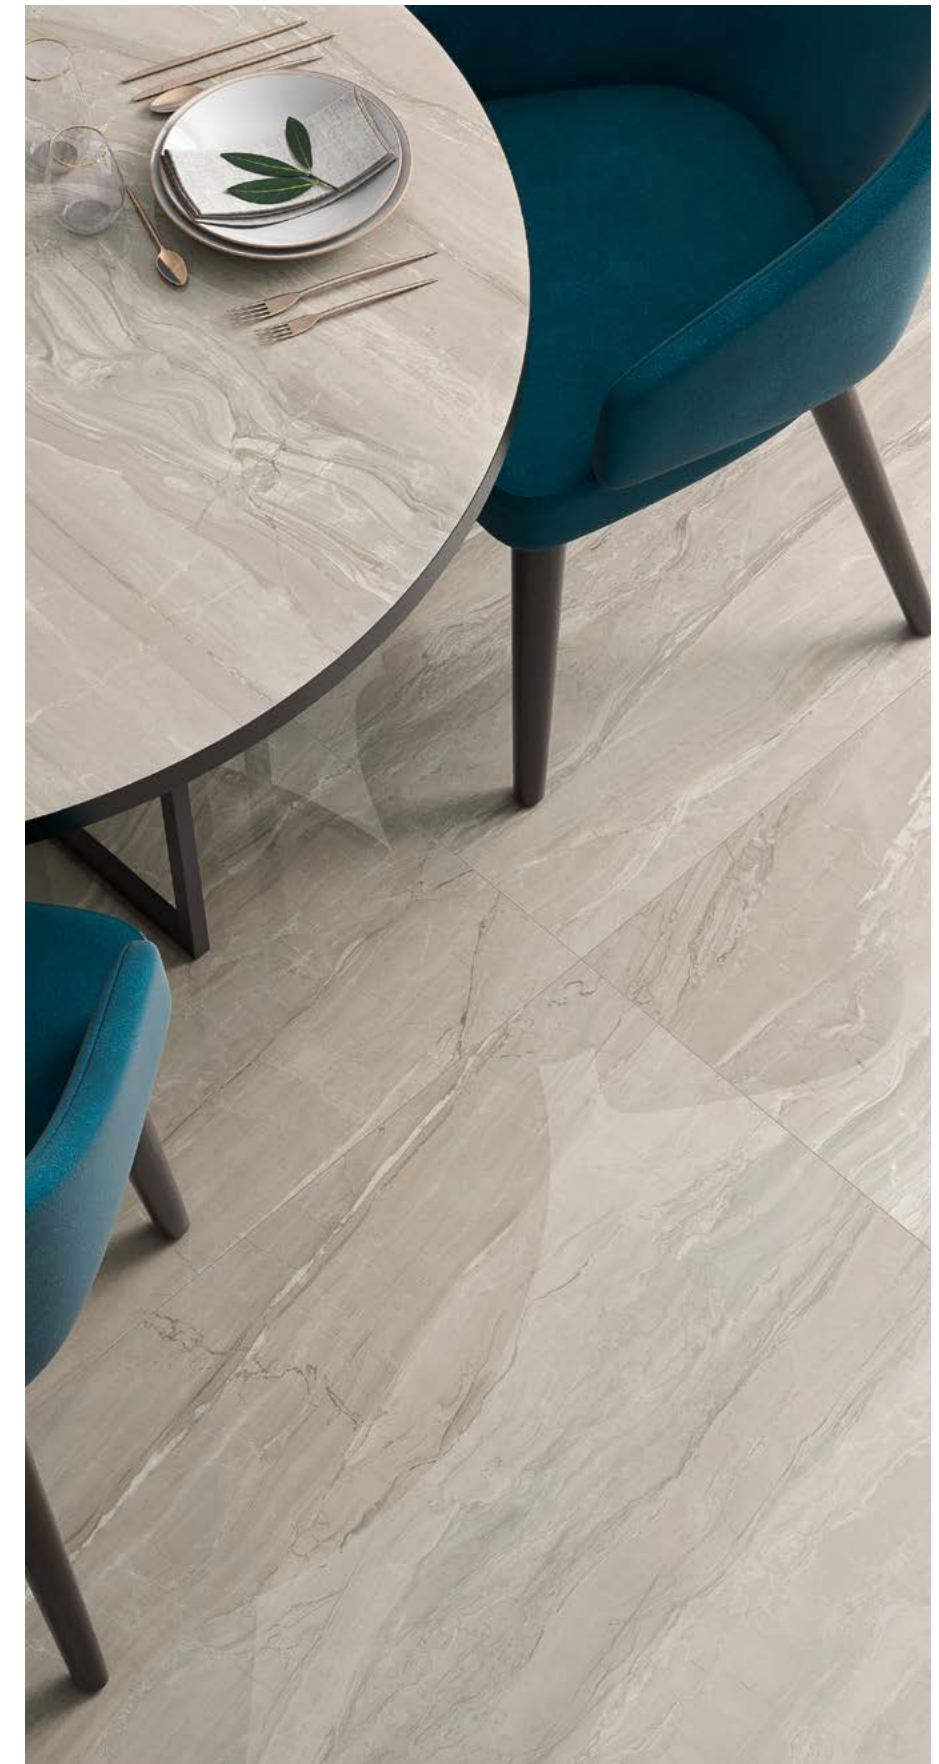

View online
Ver online

Marble / Mármoles

COLOURS: / COLORES:

60x120 cm
24"x48"

120x120 cm
48"x48"

AVAILABLE FORMATS: / FORMATOS DISPONIBLES:

PIECES NAME NOMBRE DE LA PIEZA	SIZES (CM) FORMATOS (CM)	WORK SIZE (MM) FORMATO DE FABRICACIÓN (MM)	PRICE GROUP GRUPO DE PRECIO
EOS RC PL	120x120 cm/48"x48"	1200 x 1200 x 11,5	SGP
EOS RC PL	60x120 cm/24"x48"	600 x 1200 x 11,5	SGP
EOS MOSAIC (ML) RC PL	30x30 cm/11.8"x11.8"		SGP
EOS HEXAGON (ML) RC PL	22,5x32,5 cm/9"x13"		SGP

SPECIAL PIECES: / PIEZAS ESPECIALES:

GRADONE STRAIR:
PELDAÑO GRADONE:

30x60 cm/11.8"x24"	2
P749	
30x120 cm/11.8"x48"	2
P1513	

STRAIR TREAD:
PELDAÑO ROMO:

30x60 cm/11.8"x24"	6
P197	
30x120 cm/11.8"x48"	3
P331	

SKIRTING:
RODAPIE:

9x60 cm/3.5"x24"	18
P097	
9x120 cm/3.5"x48"	10
P270