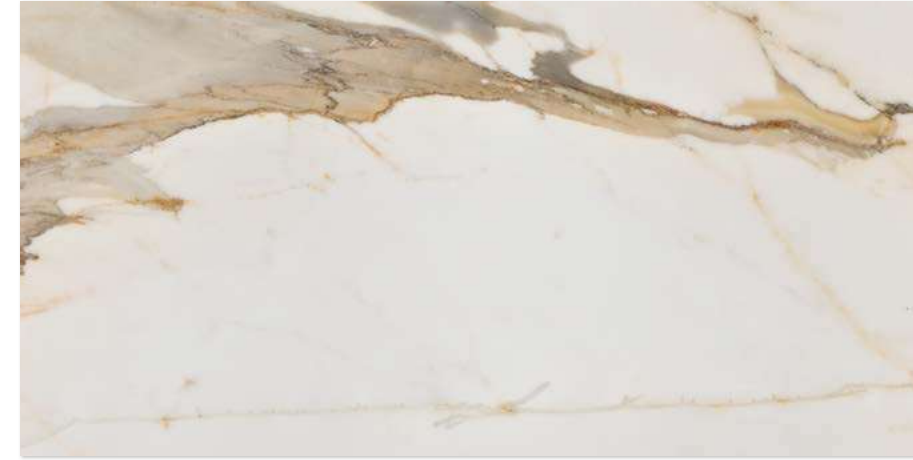

MIDAS NATURAL