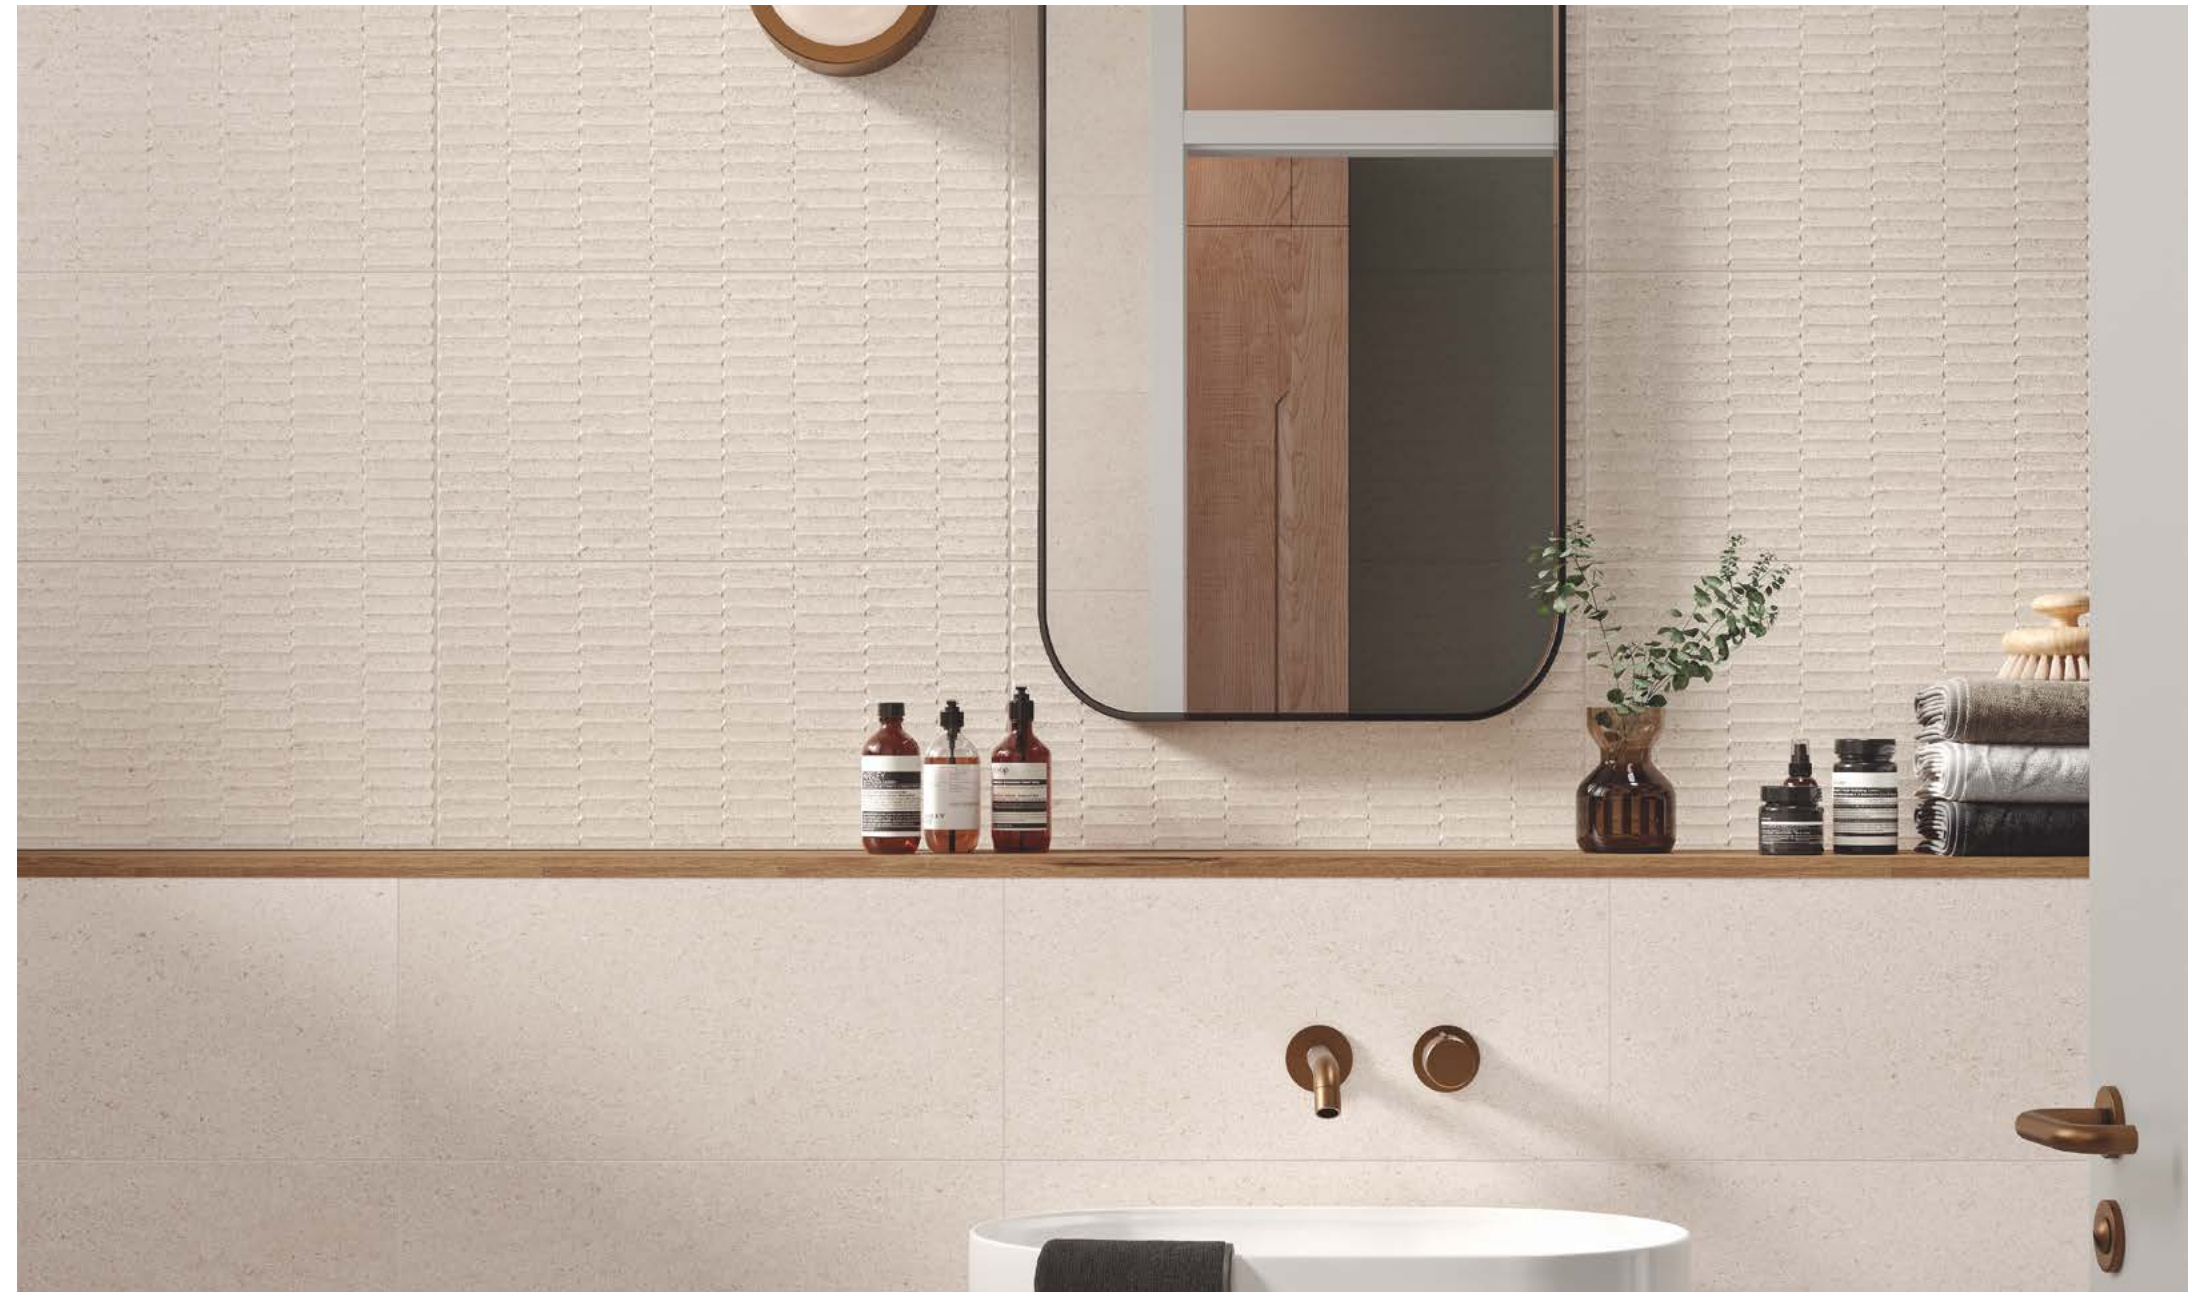

BLUNT

WALL TILE + WHITE BODY + MATT
AZULEJO + PASTA BLANCA + MATE
30x60 cm/11.8"x24"

Stone / Piedras

COLOURS: / COLORES:

View online
Ver online

BLUNT CREAM
30x60 cm/11.6"x24"

BLUNT MOSAIC CREAM
30x60 cm/11.6"x24"

RECOMMENDED FLOOR TILE: / PAVIMENTO RECOMENDADO:
RANDOM

GLAZED PORCELAIN STONEWARE + STD BODY + MATT
GRES PORCELÁNICO ESMALTADO + PASTA STD + MATE

30x60 cm
11.8"x24"

AVAILABLE FORMATS: / FORMATOS DISPONIBLES:

PIECES NAME NOMBRE DE LA PIEZA	SIZES (CM) FORMATOS (CM)	WORK SIZE (MM) FORMATO DE FABRICACIÓN [MM]	PRICE GROUP GRUPO DE PRECIO
BLUNT	30x60 cm/11.8"x24"	300 x 600 x 8	M349
BLUNT MOSAIC	30x60 cm/11.8"x24"	300 x 600 x 8	M411

Page/Página

60x60 cm/24"x24" M564	198
RANDOM MAINE 60x60 cm/24"x24" M585	198