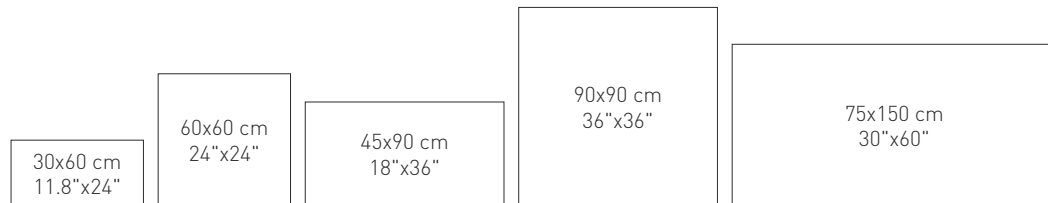

AVAILABLE FORMATS: / FORMATOS DISPONIBLES:

PIECES NAME NOMBRE DE LA PIEZA	SIZES (CM) FORMATOS (CM)	WORK SIZE (MM) FORMATO DE FABRICACIÓN (MM)	PRICE GROUP GRUPO DE PRECIO
STORM RC	75x150 cm/30"x60"	750 x 1500 x 11	M1014
STORM RC	90x90 cm/36"x36"	900 x 900 x 11	M1075
STORM ROCK RC	90x90 cm/36"x36"	900 x 900 x 11	M1075
STORM RC	45x90 cm/18"x36"	450 x 900 x 10,2	M683
STORM RC	60x60 cm/24"x24"	600 x 600 x 10	M723
STORM ROCK RC	60x60 cm/24"x24"	600 x 600 x 10	M723
STORM RC	30x60 cm/11.8"x24"	298 x 600 x 10	M642