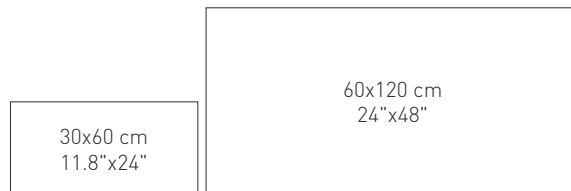

AVAILABLE FORMATS: / FORMATOS DISPONIBLES:

PIECES NAME NOMBRE DE LA PIEZA	SIZES (CM) FORMATOS (CM)	WORK SIZE (MM) FORMATO DE FABRICACIÓN (MM)	PRICE GROUP GRUPO DE PRECIO
ODINE RC	60x120 cm/24"x48"	600 x 1200 x 10,5	M848
ODINE	30x60 cm/11.8"x24"	300 x 600 x 9	M428
ODINE (ML)	30x30 cm/11.8"x11.8"		P225