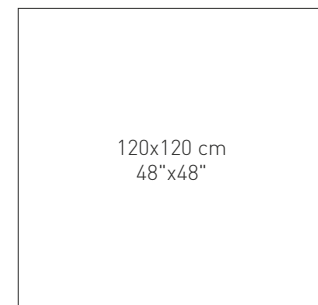

GRADONE STRAIR:
PELDANO GRADONE:

30x120 cm/11.8"x48"
P1513

STRAIR TREAD:
PELDANO ROMO:

30x120 cm/11.8"x48"
P331

SKIRTING:
RÓDAPIE:

9x120 cm/3.5"x48"
P270

AVAILABLE FORMATS: / FORMATOS DISPONIBLES:

PIECES NAME NOMBRE DE LA PIEZA	SIZES (CM) FORMATOS (CM)	WORK SIZE (MM) FORMATO DE FABRICACIÓN (MM)	PRICE GROUP GRUPO DE PRECIO
STAHL RC	120x120 cm/48"x48"	1198 x 1198 x 9	SGP