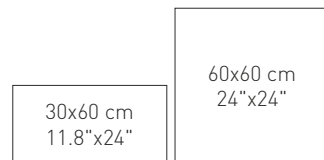

GRADONE STRAIR:
PELDAÑO GRADONE:

30x60 cm/11.8"x24"
P749

STRAIR TREAD:
PELDAÑO ROMO:

30x60 cm/11.8"x24"
P197

SKIRTING:
RODAPIE:

9x60 cm/3.5"x24"
P097

AVAILABLE FORMATS: / FORMATOS DISPONIBLES:

PIECES NAME NOMBRE DE LA PIEZA	SIZES (CM) FORMATOS (CM)	WORK SIZE (MM) FORMATO DE FABRICACIÓN (MM)	PRICE GROUP GRUPO DE PRECIO
OLIMPO U3 P3 E3 C2 UPEC	60x60 cm/24"x24"	600 x 600 x 9	M499
ZEUS	60x60 cm/24"x24"	600 x 600 x 9	M499
OLIMPO U3 P3 E3 C2 UPEC	30x60 cm/11.8"x24"	300 x 600 x 9	M312
ZEUS	30x60 cm/11.8"x24"	300 x 600 x 9	M312