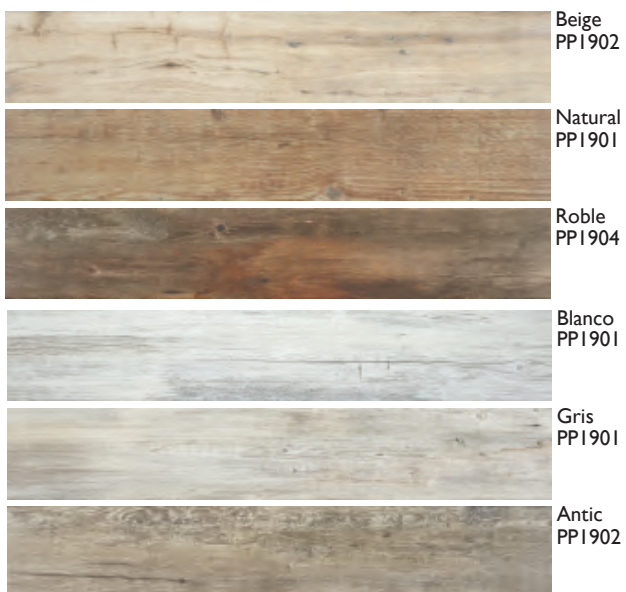

OAKLAND

[Pag. 206]