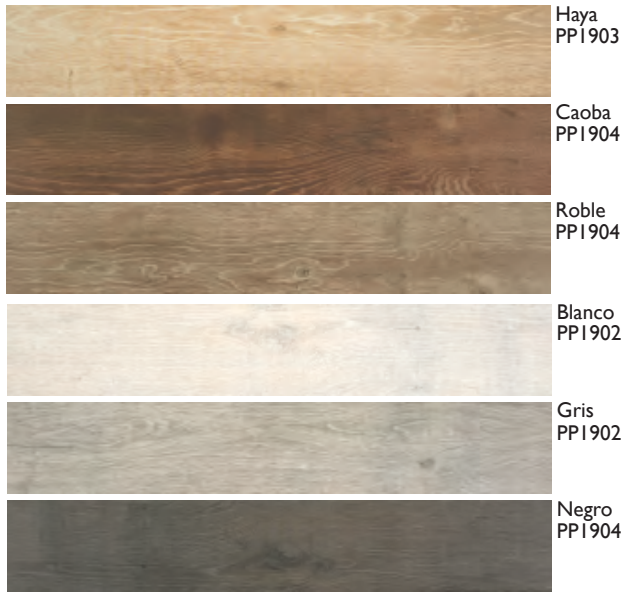

MARNE

[Pag. 196]