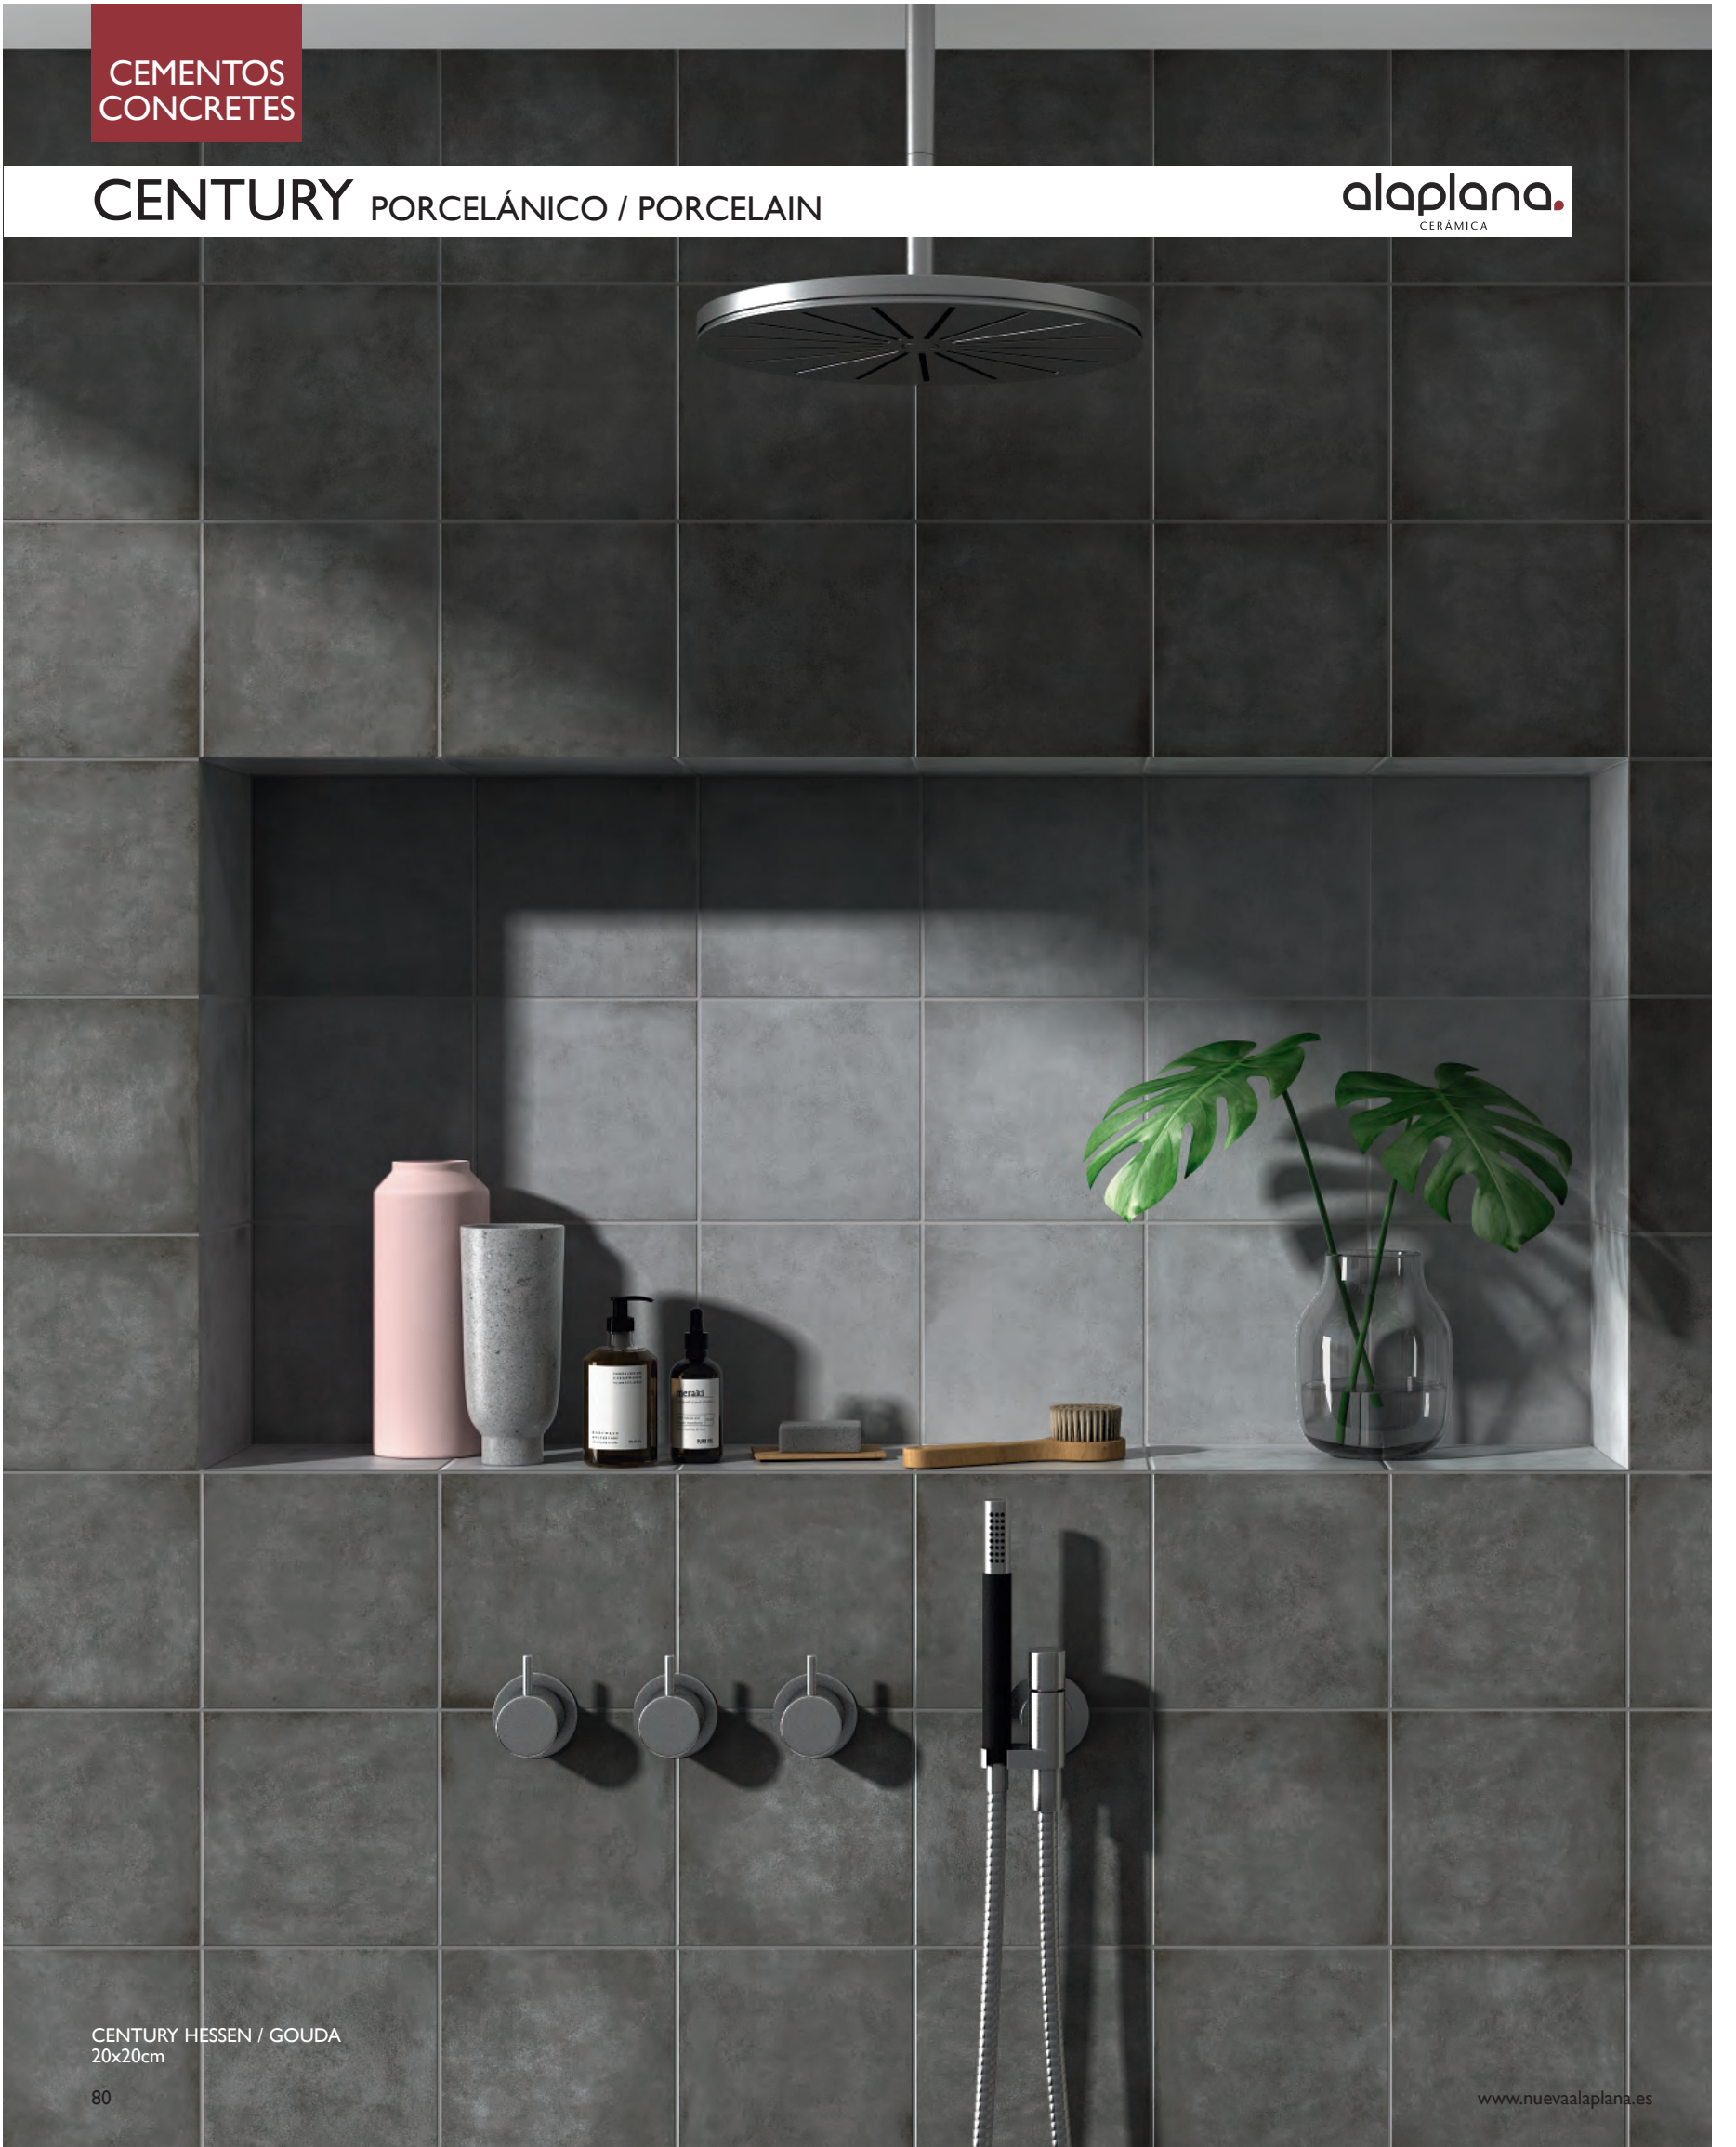

CEMENTOS
CONCRETES

CENTURY PORCELÁNICO / PORCELAIN

alaplana.
CERÁMICA

CENTURY HESSEN / GOUDA
20x20cm