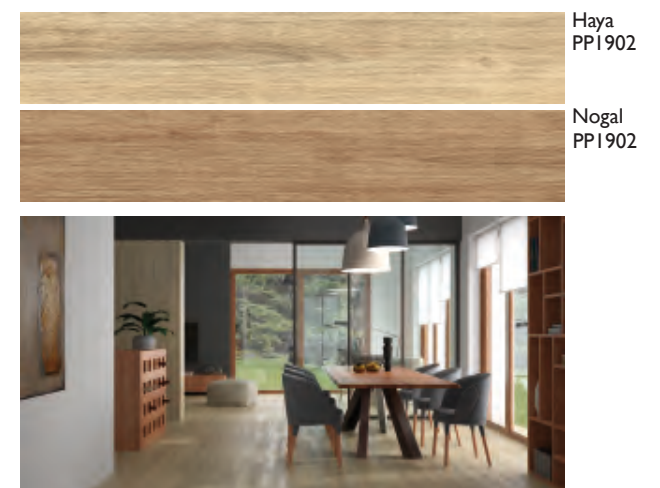

LORIEN

[Pag. 192]