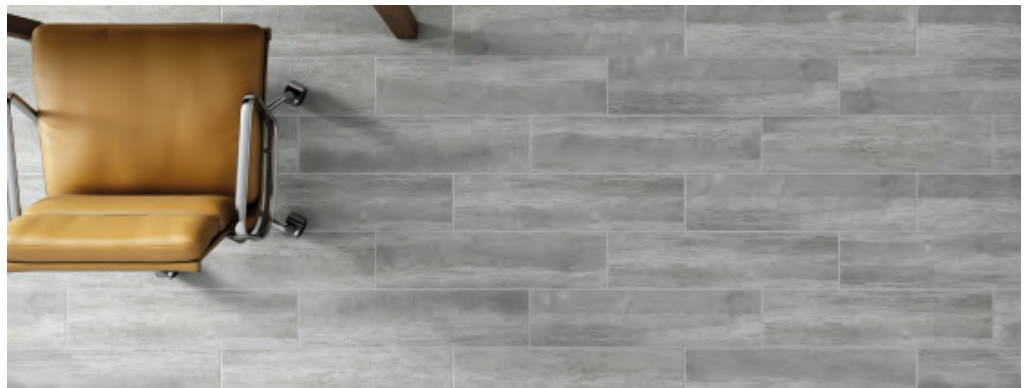

Bone
PP2201

Beige
PP2201

Mocca
PP2202

Grey
PP2201

15x90 / 5,9"x35,4" PORCELÁNICO / PORCELAIN

alaplana.
CERÁMICA

DECKARD

[Pag. 162]