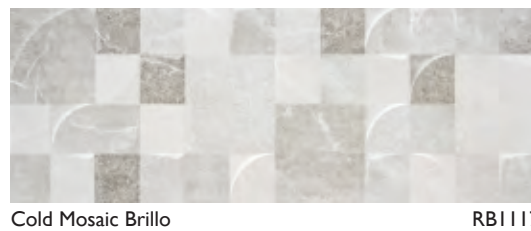

GREY

BEIGE

MOCCA

REVESTIMIENTO / WALL TILES **BODO**

RC	33,3x90cm 13,1"x35,4"
Beige Mate	RB1113
Mocca Mate	RB1115
Snow Mate	RB1113
Grey Mate	RB1114

REVESTIMIENTO / WALL TILES **BODO**

RC	33,3x90cm 13,1"x35,4"
Beige Brillo	RB1114
Mocca Brillo	RB1115
Snow Brillo	RB1114
Grey Brillo	RB1115