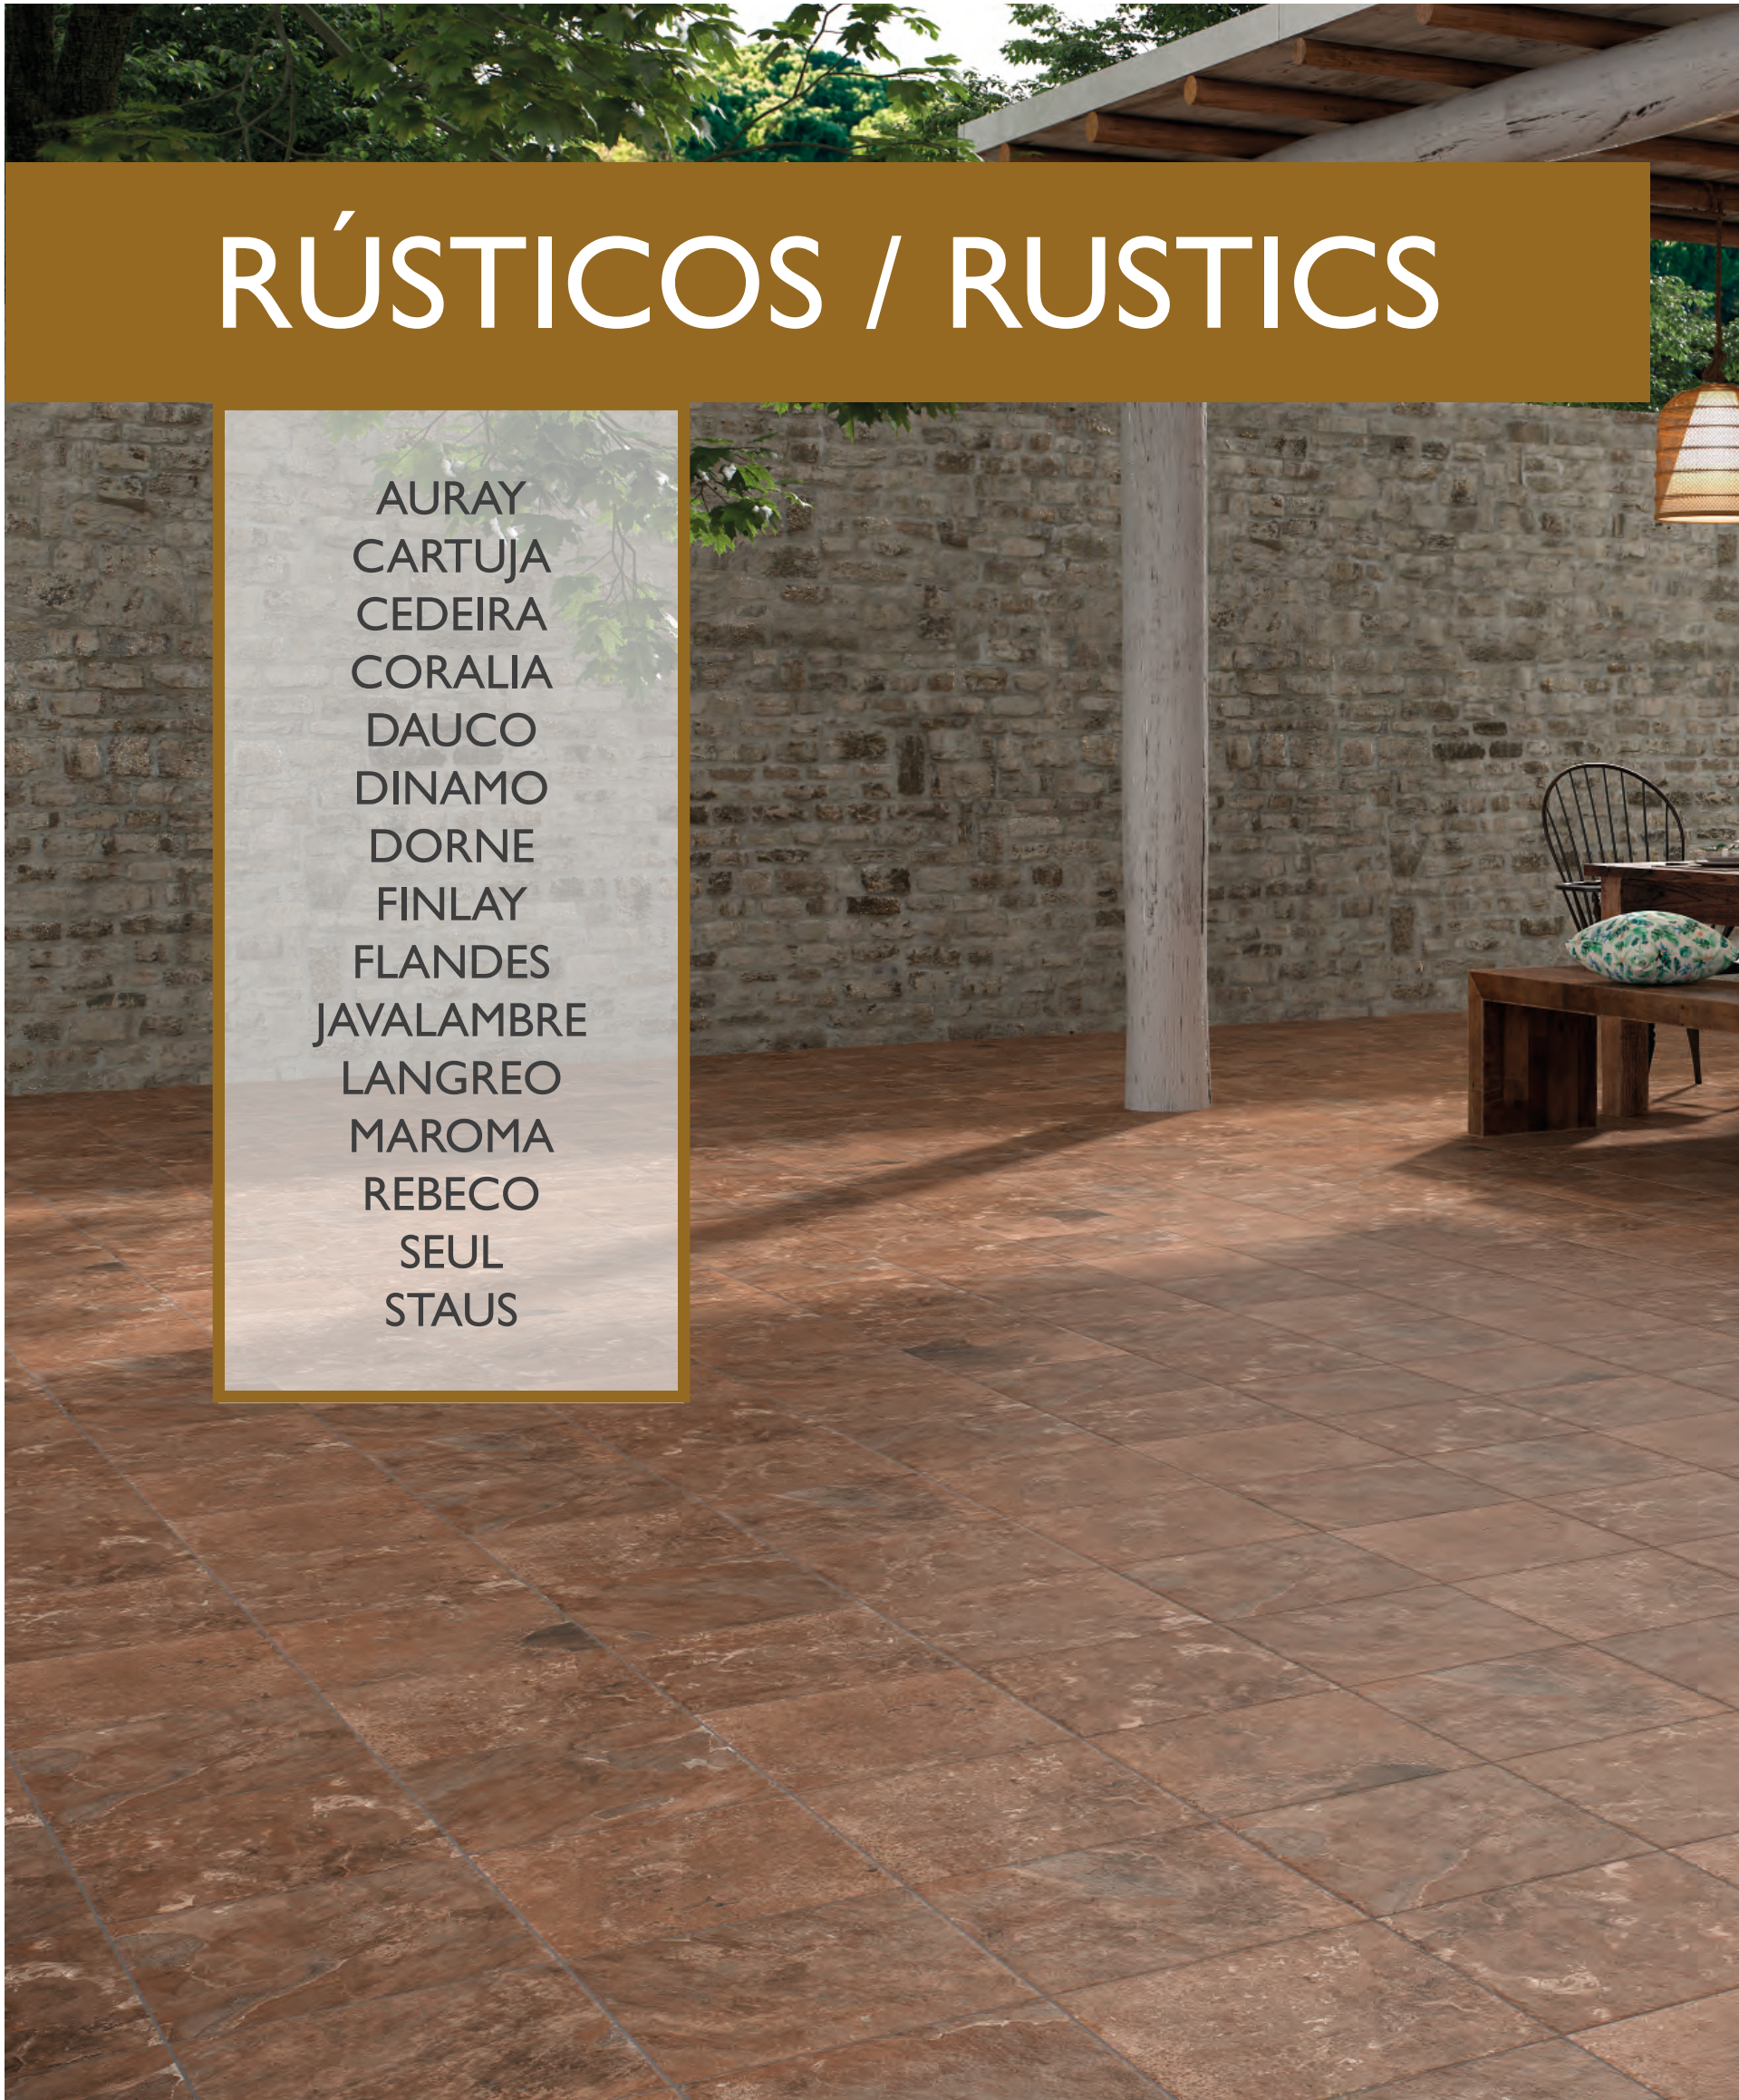

alaplana.
CERÁMICA

STILO BLANCO
25x75cm

282

www.nuevaalaplana.es

BLANCO

RÚSTICOS / RUSTICS

AURAY
CARTUJA
CEDEIRA
CORALIA
DAUCO
DINAMO
DORNE
FINLAY
FLANDES
JAVALAMBRE
LANGREO
MAROMA
REBECO
SEUL
STAUS

RÚSTICOS
RUSTICS