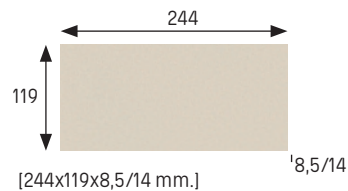

Base 12x25 Tile 12x25 8,5 mm

Blanco mate / Matt white	Cod. 903124 · [MC405]
Azul mate / Matt blue	Cod. 903100 · [MC405]
Azul oscuro mate / Matt dark blue	Cod. 903125 · [MC430]
Negro mate / Matt black	Cod. 902193 · [MC430]
Azul pálido mate / Matt pale blue	Cod. 903739 · [MC405]
Natural / Natural	Cod. 900603 · [MC405]
Aciker gris mate / Aciker matt grey	Cod. 903310 · [MC505]

Base 12x25 Tile 12x25 14 mm.

Natural / Natural	Cod. 901863 · [MC565]
Aciker gris mate / Aciker matt grey	Cod. 901865 · [MC645]