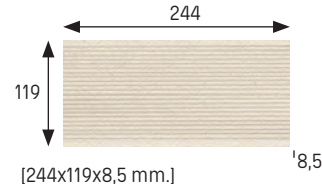

Base 12x25 Tile 12x25 14 mm.

Natural / Natural	Cod. 901863 · [MC565]
Aciker gris mate / Aciker matt grey	Cod. 901865 · [MC645]

Ranurados Grooved tiles

Blanco mate
Matt white

Azul mate
Matt blue

Azul oscuro mate
Matt dark blue