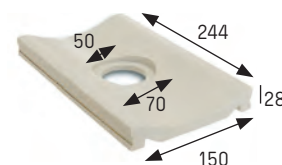

[244x150x28 mm.]

Piezas señalización Marking tiles

Numeración de calles Lane marking tiles

Vertical mate **	Cod. 903181 · [JG310]
Horizontal mate **	Cod. 903182 · [JG310]

Señalización de profundidad Depth marking tiles