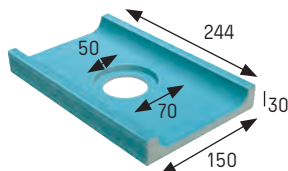

Canal con desagüe Duct

Azul mate / Matt blue	Cod. 903177 · [PZ150]

[244x150x30 mm.]