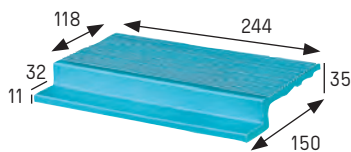

[244x150x11 mm.]