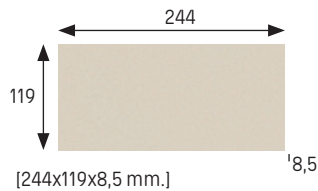

Revestimiento 12x25 Coating 12x25

Blanco brillo / Glossy white	Cod. 900600 · [MC410]
Azul brillo / Glossy blue	Cod. 900601 · [MC410]
Azul oscuro brillo / Glossy dark blue	Cod. 900602 · [MC435]
Aciker Natural brillo / Glossy Natural Aciker	Cod. 901717 · [MC405]
Aciker gris brillo / Glossy Aciker Grey	Cod. 903737 · [MC435]
Negro brillo / Glossy black	Cod. 901716 · [MC435]
Azul pálido brillo / Glossy pale blue	Cod. 903332 · [MC410]
Acero brillo / Glossy steel	Cod. 903331 · [MC620]
Marengo brillo / Glossy carcoal	Cod. 903336 · [MC620]
Visón brillo / Glossy mink	Cod. 903337 · [MC620]

	Espesor (mm) Thickness (mm)	U.M.*	U.M./caja U.M./box	U.M./Palet U.M./Pallet	Pzs./U.M. Pcs./U.M.	Pzs./caja Pcs/box	Kg./U.M. Kg./U.M.	Kg./caja Kg./box	Kg./Palet Kg./Pallet
Revestimiento 12x25 Coatings 12x25	8,5	m²/sqm	1	80	32	32	18,2	18,2	1459

*Unidad de Medida. Los artículos medidos en M² o ML se sirven contando la junta normal entre piezas
*Unit of measure. Items measured in SQM or LM are delivered assuming average joint between pieces