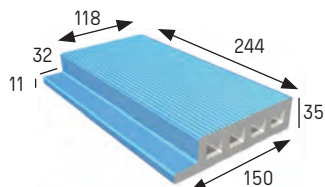

PISCINAS SWIMMING POOLS

Piezas especiales Special pieces

Apoyo rejilla macizo Compact grid support

Natural / Natural	Cod. 901813 · [PZ205]
Azul mate / Matt blue	Cod. 901585 · [PZ205]
Blanco mate / Matt white	Cod. 901748 · [PZ205]

[244x150x35 mm.]