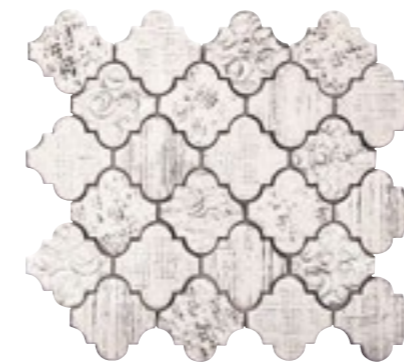

SIN MANTENIMIENTO
NO MAINTENANCE

RESISTENCIA A LA HELADA
FROST PROOF

ENM. CAMMEO DIAMANT
38,5 x 42 (G-61) 15" x 16,5"

ENM. CAMMEO OPALE
38,5 x 42 (G-61) 15" x 16,5"

ENM. CAMMEO ZAFFIRO
38,5 x 42 (G-61) 15" x 16,5"