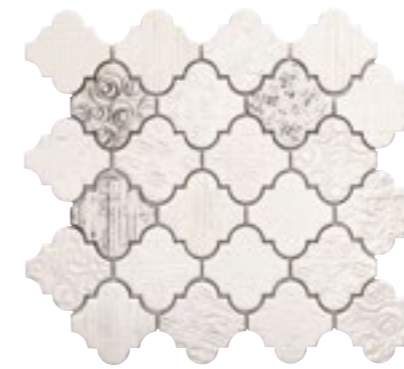

Cammeo

1 superficie SATINADO
1 formato 38,5x42 · 15"x16,5"
3 colores

REVESTIMIENTO & PAVIMENTO
WALL & FLOOR TILE

EVOLUTION
EXTRUDED PORCELAIN TILE

SUPERFICIE SATINADA
GLOSSY SURFACE

ENMALLADO
ON A MESH

ENMALLADO
ON A MESH
38,5x42 · 15"x16,5"

Cammeo

38,5x42 · 15"x16,5"

EVOLUTION
EXTRUDED PORCELAIN TILE

GRES EXTRUSIONADO PORCELÁNICO
PORCELAIN EXTRUDED TILE

SUPERFICIE SATINADA
GLOSSY SURFACE

PAVIMENTO DE INTERIOR
INDOOR FLOOR TILE

DESTONIFICADO ARMONIOSO
CONTROLLED DESTONIFICATION

SIN MANTENIMIENTO
NO MAINTENANCE

RESISTENCIA A LA HELADA
FROST PROOF

ENM. CAMMEO DIAMANT
38,5 x 42 (G-61) 15" x 16,5"

ENM. CAMMEO OPALE
38,5 x 42 (G-61) 15" x 16,5"

ENM. CAMMEO ZAFFIRO
38,5 x 42 (G-61) 15" x 16,5"