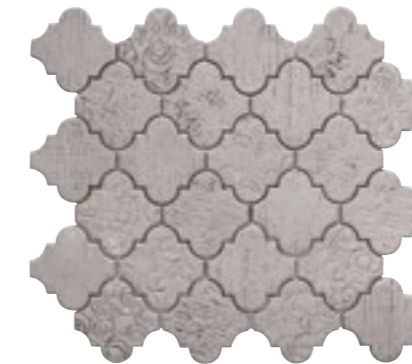

ENM. CAMMEO TORMALINA
38,5 x 42 (G-23) 15" x 16,5"