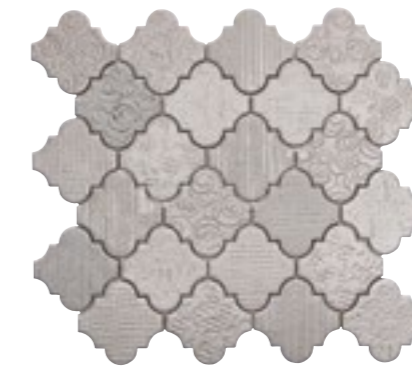

Cammeo

1 superficie SATINADO
1 formato 38,5x42 · 15"x16,5"
3 colores

REVESTIMIENTO & PAVIMENTO
WALL & FLOOR TILE

EVOLUTION
EXTRUDED PORCELAIN TILE

SUPERFICIE SATINADA
GLOSSY SURFACE

ENMALLADO
ON A MESH

ENMALLADO
ON A MESH
38,5x42 · 15"x16,5"

Cammeo

38,5x42 · 15"x16,5"

EVOLUTION
EXTRUDED PORCELAIN TILE

GRES EXTRUSIONADO PORCELÁNICO
PORCELAIN EXTRUDED TILE

SUPERFICIE SATINADA
GLOSSY SURFACE

PAVIMENTO DE INTERIOR
INDOOR FLOOR TILE

DESTONIFICADO ARMONIOSO
CONTROLLED DESTONIFICATION

SIN MANTENIMIENTO
NO MAINTENANCE

RESISTENCIA A LA HELADA
FROST PROOF

ENM. CAMMEO DIAMANT
38,5 x 42 (G-61) 15" x 16,5"

ENM. CAMMEO OPALE
38,5 x 42 (G-61) 15" x 16,5"

ENM. CAMMEO ZAFFIRO
38,5 x 42 (G-61) 15" x 16,5"