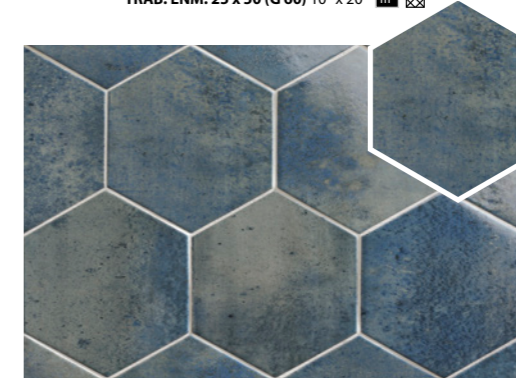

CAPRI INDIGO HEX.
18 x 20,5 (G 39) 7" x 8"