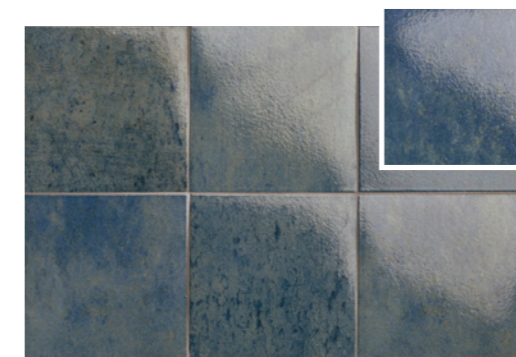

CAPRI INDIGO
18 x 18 (G 57) 7" x 7"