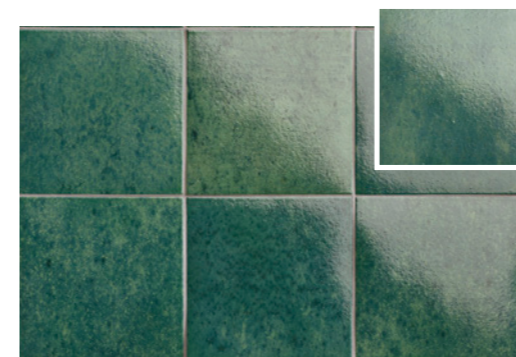

CAPRI OLIVA
18 x 18 (G 57) 7" x 7"