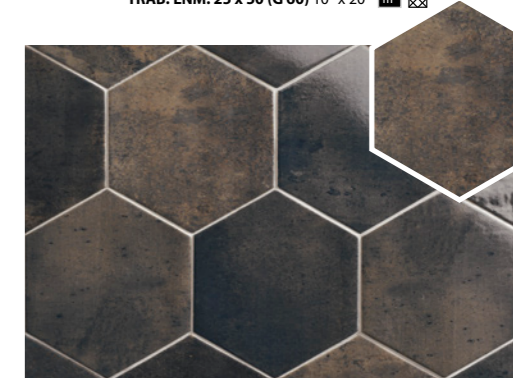

CAPRI NERO HEX.
18 x 20,5 (G 39) 7" x 8"

PACKING BASES

FORMATO	PULGADAS	PZ/CAJA	M²	CAJA/PLT	PESO/CAJA	PESO/PLT
6,5 x 25	2,5" x 10"	27	0,439	176	9,21	1,491
18 x 18	7" x 7"	30	0,97	72	21,4	1,555
TRAB. 25 x 50	10" x 20"	6	0,75	40	14,2	583
HEX. 18 x 20,5	7" x 8"	36	1	48	20,92	1,024

PACKING PIEZAS ESPECIALES

FORMATO	PULGADAS	PZ/CAJA	ML	CAJA/PLT	PESO/CAJA	PESO/PLT
DEMI-BULLNOSE 1,5 x 30	0,6" x 11,8"	50	15	120	2,2	276

PIEZAS ESPECIALES · SPECIAL PIECES
Disponibles en todos los colores
Availables in all colors