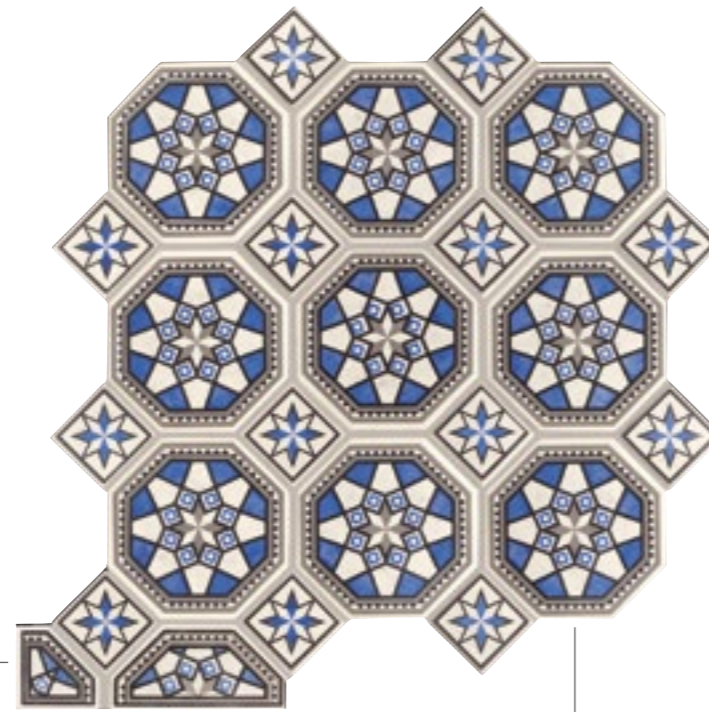

CEMENTI OTTO ALA VERDE
17 x 17 (G-10) 6,6" x 6,6"
TACO CEMENTI OTTO ALA VERDE
7 x 7 (G-02) 2,7" x 2,7"

ENMALLADO (17x17)
34,5 x 34,5 (G-53) 13,5" x 13,5"
m² ☒

CENEFA CEMENTI OTTO ALA BLUE
8,5 x 17 (G-10) 3,3" x 6,6"
ESQUINA CEMENTI OTTO ALA BLUE
8,5 x 8,5 (G-10) 3,3" x 3,3"