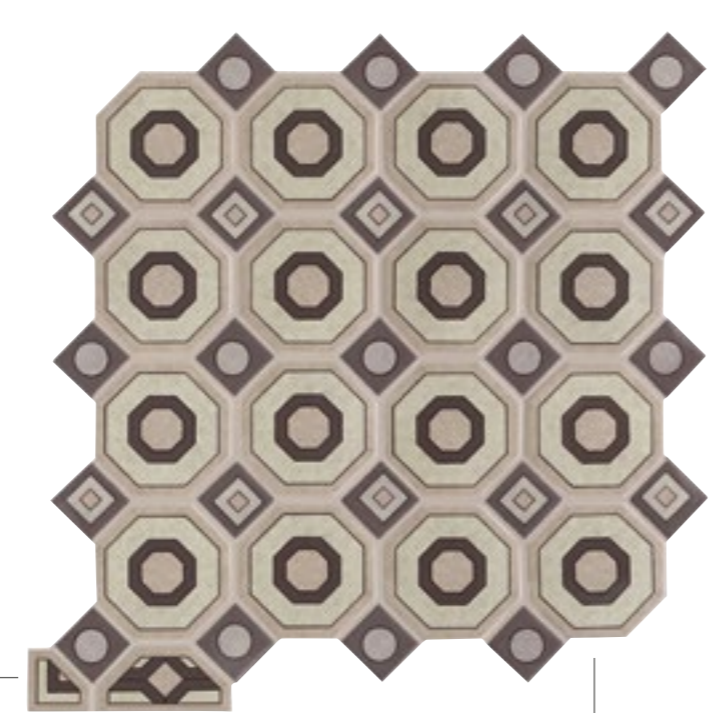

ENMALLADO (17x17)
34,5 x 34,5 (G-53) 13,5" x 13,5"
m² ☒

CENEFA CEMENTI OTTO LIN
6,1 x 12,2 (G-06) 2,8" x 4,8"
ESQUINA CEMENTI OTTO LIN
6,1 x 6,1 (G-06) 2,8" x 2,8"

CEMENTI OTTO LIN
12,2 x 12,2 (G-06) 4,8" x 4,8"
TACO CEMENTI OTTO LIN
5 x 5 (G-02) 2" x 2"

ENMALLADO (12,2x12,2)
37 x 37 (G-40) 14,5" x 14,5"
m² ☒