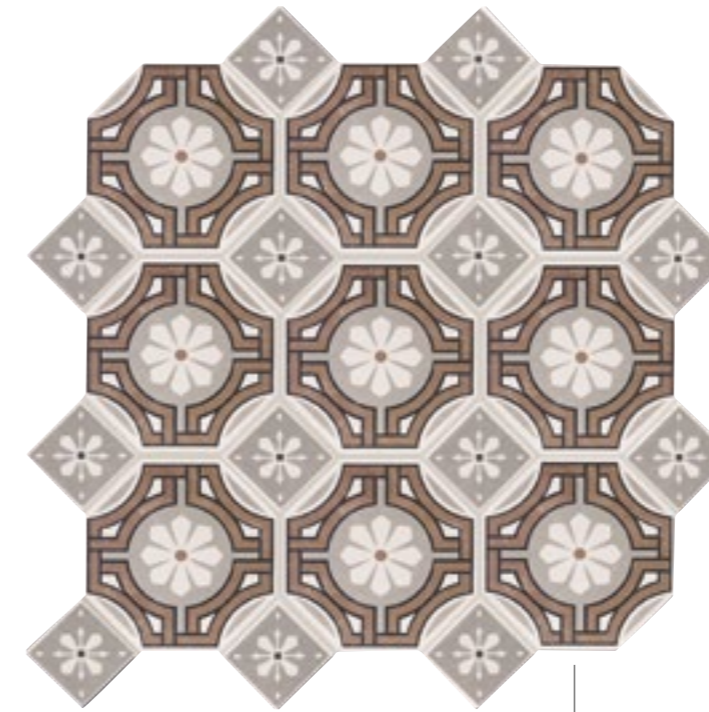

CEMENTI OTTO MED
17 x 17 (G-10) 6,6" x 6,6"
TACO CEMENTI OTTO MED GRIS
7 x 7 (G-02) 2,7" x 2,7"