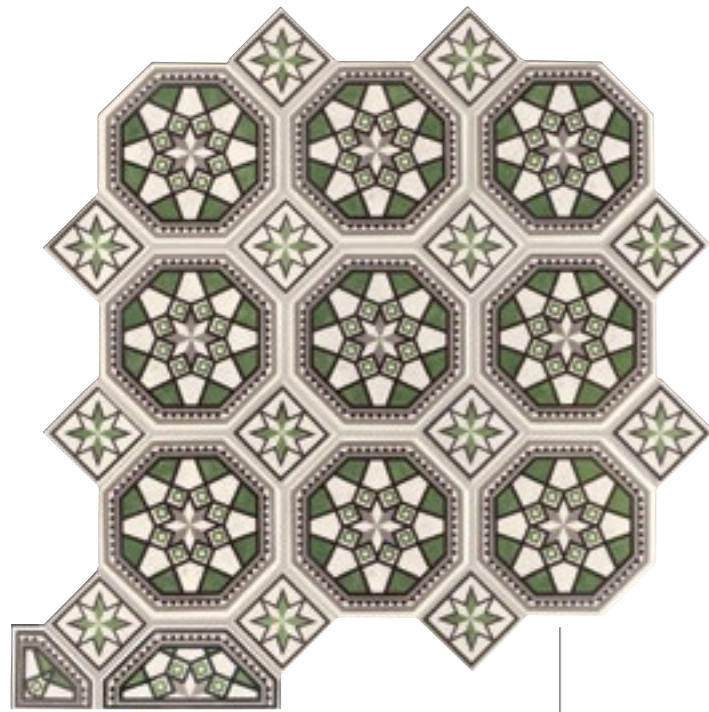

✳ Para cada uso específico consultar nuestro Catálogo Técnico de Colocación - For specific applications, please see our technical installation catalogue

CENEFA CEMENTI OTTO ALA VERDE
8,5 x 17 (G-10) 3,3" x 6,6"
ESQUINA CEMENTI OTTO ALA VERDE
8,5 x 8,5 (G-10) 3,3" x 3,3"

CEMENTI OTTO ALA VERDE
17 x 17 (G-10) 6,6" x 6,6"
TACO CEMENTI OTTO ALA VERDE
7 x 7 (G-02) 2,7" x 2,7"