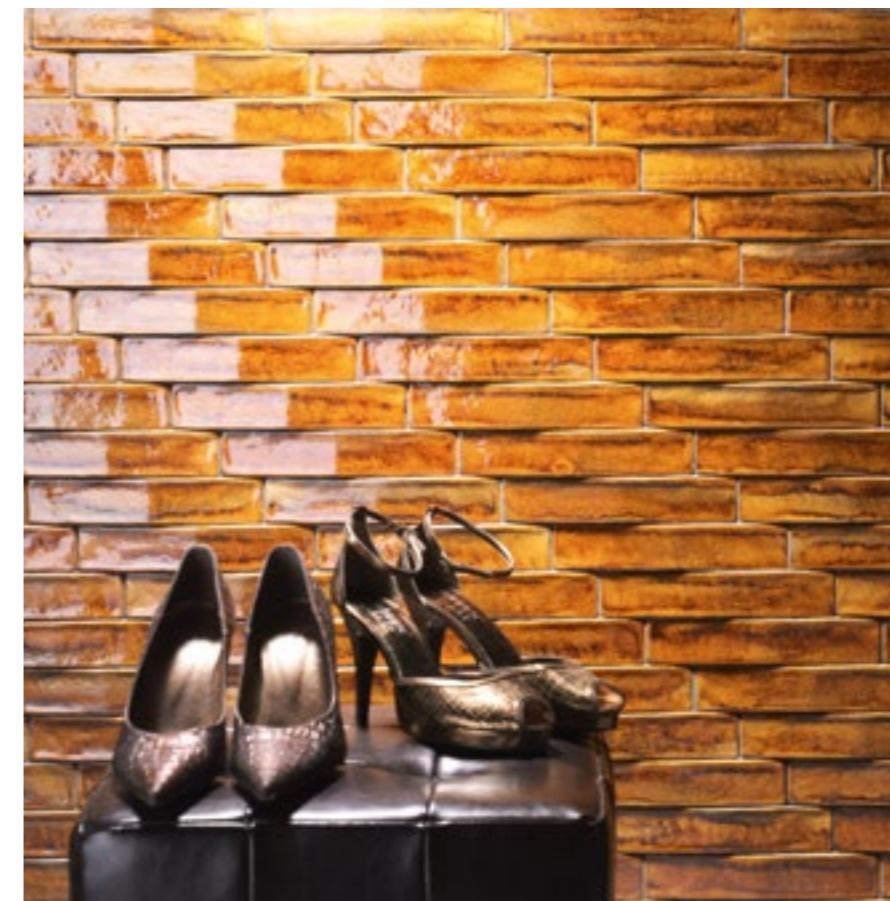

CONVEX
Ambiente Revestimiento CONVEX CAMEL · 5 x 25

COMBINA · COMBINE

PIASTRELLA NATURALE
15 x 50 (G 39) 6"x 20"
5 x 50 (G 27) 2"x 20"
5 x 25 (G 27) 2"x 10"
m²

PIASTRELLA CUPO
15 x 50 (G 39) 6"x 20"
5 x 50 (G 27) 2"x 20"
5 x 25 (G 27) 2"x 10"
m²