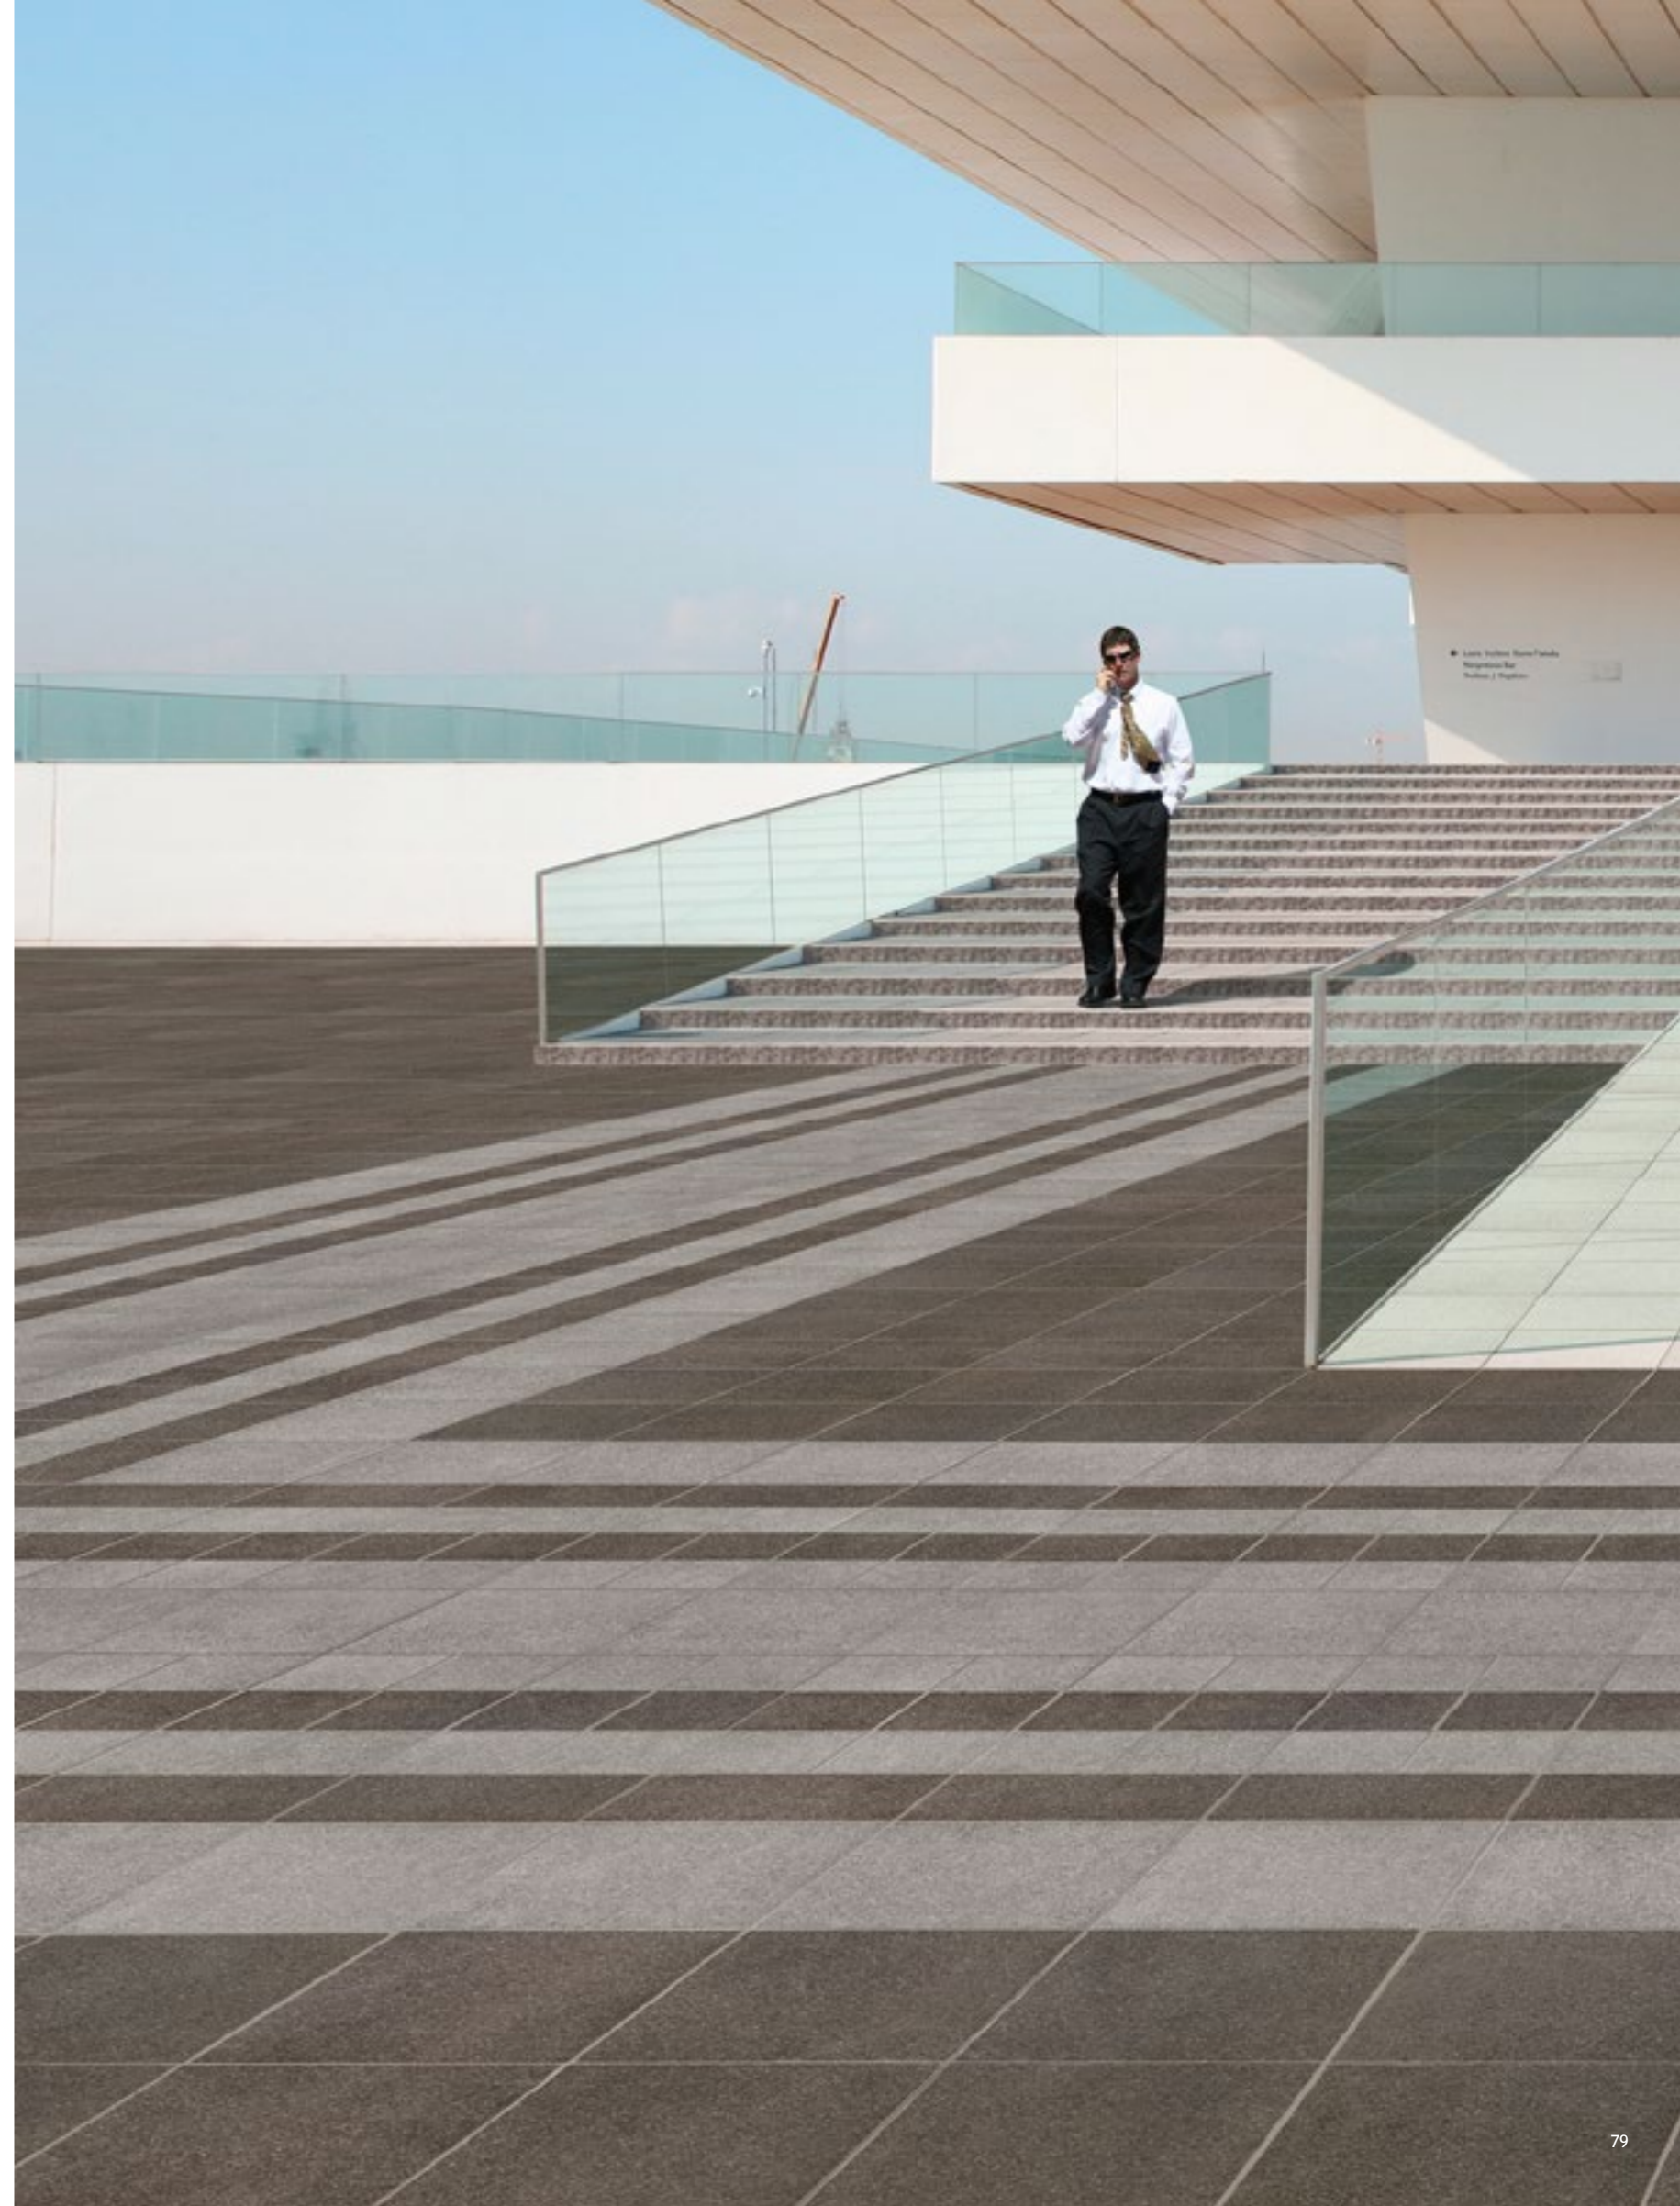

QUARTZ KLINKER LATTEO • 30 x 30
QUARTZ KLINKER LATTEO • 15x30
QUARTZ KLINKER LATTEO • 15x15
QUARTZ KLINKER FUME • 15x30
QUARTZ KLINKER FUME • 15x15

fine **RESISTANCE** | **GROSSO** 14,2 mm.
R12 - Class III

QUARTZ KLINKER LATTEO • 30 x 30
QUARTZ KLINKER FUME • 30 x 30
QUARTZ KLINKER FUME • 15 x 15
QUARTZ KLINKER GALENA • 30 x 30
QUARTZ KLINKER GALENA • 15x30
QUARTZ KLINKER GALENA • 15x15

GROSSO 14,2 mm. | fine **RESISTANCE**
R12 - Class III