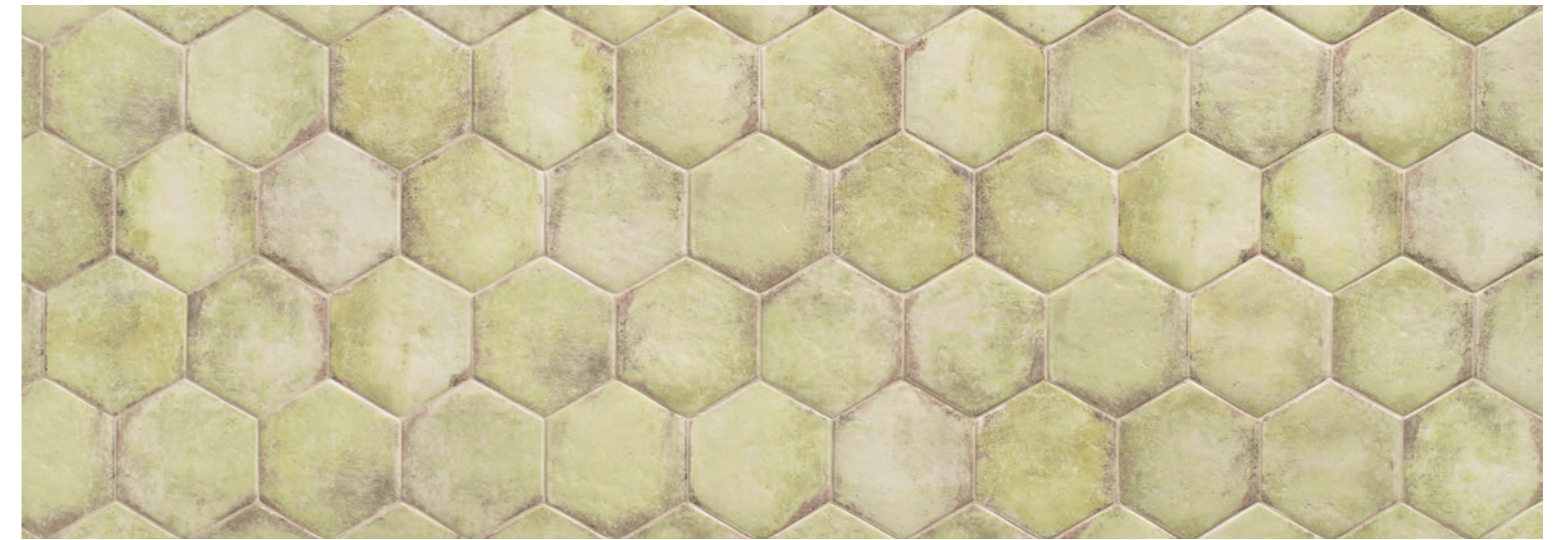

TEMPO MOSS HEX (G-39) 18 x 20,5 cm / 7 x 8" m²