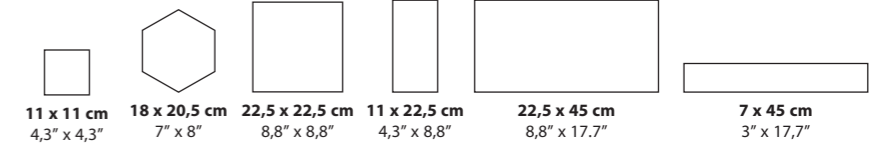

TEMPO

EVOLUTION
EXTRUDED PORCELAIN TILE

- PAVIMENTO DE INTERIOR
  INDOOR FLOOR TILE
- DESTONIFICADO ARMONIOSO
  CONTROLLED DESTONIFICATION
- RESISTENCIA A ÁCIDOS Y BASES
  RESISTANCE TO ACIDS AND BASES
- REVESTIMIENTO
  WALL TILE
- SUPERFICIE BRILLO
  BRIGHTNESS SURFACE
- RESISTENCIA A LA HELADA
  FROST PROOF
- SIN MANTENIMIENTO
  NO MAINTENANCE

- RESISTE LA FLEXIÓN
  32 N/m²
- RESISTE EL DESGASTE
  PEI (II - V)
- RESISTE EL RAYADO
  MOHS - 7
- ANTIDESLIZANTE
  Class I - R9
- MANCHAS
  Class 5 - Class A
- ABSORCIÓN
  <0,3%
- DILATACIÓN
  5,7" 10" / °C

TEMPO RICE HEX (G-39) 18 x 20,5 cm / 7 x 8" m²