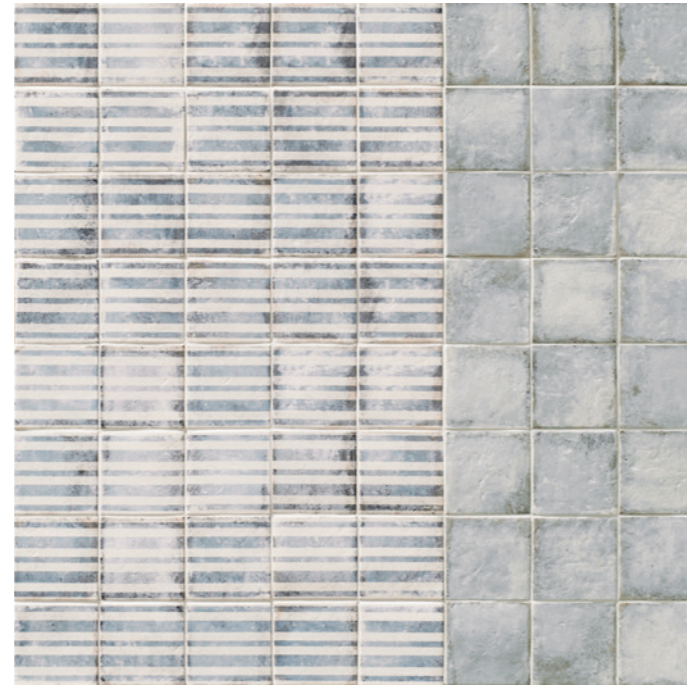

## Tempo Atlantic

TEMPO ATLANTIC (G-58)  
11 x 11 cm / 4,3" x 4,3"

TEMPO ATLANTIC HEX. (G-39)  
18 x 20,5 cm / 7" x 8"

TEMPO ATLANTIC (G-58)  
11 x 22,5 cm / 4,3" x 8,8"

TEMPO ATLANTIC (G-25)  
22,5 x 45 cm / 8,8" x 17,7"

TEMPO ATLANTIC (G-27)  
7 x 45 cm / 3" x 17,7"

TEMPO LINES ATLANTIC (G-56) 11 x 11 cm / 4,3" x 4,3"

TEMPO OLD ATLANTIC (G-56) 11 x 11 cm / 4,3" x 4,3"