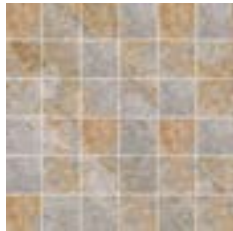

MULTICOLOR (MLLA)