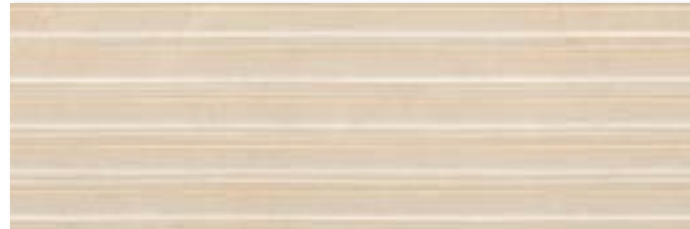

CREMA EXEDRA NATURAL BRILLO

CREMA EXEDRA NATURAL MATE

ADDITIONAL INFORMATION: / INFORMACIÓN ADICIONAL:

Aesthetic classification: V.1 UNIFORM APPEARANCE
Clasificación estética: V.1 APARIENCIA UNIFORME

AVAILABLE FORMATS: / FORMATOS DISPONIBLES:

PIECES NAME NOMBRE DE LA PIEZA	SIZES (CM) FORMATOS (CM)	WORK SIZE (MM) FORMATO DE FABRICACIÓN (MM)	PRICE GROUP GRUPO DE PRECIO
CREMA NATURAL RC	30x90 cm/11.8"x36"	300 x 900 x 8,7	M564
CREMA EXEDRA RC	30x90 cm/11.8"x36"	300 x 900 x 10,8	M624

CREMA NATURAL BRILLO
30x90 cm/11.8"x36" RC

CREMA EXEDRA NATURAL BRILLO
30x90 cm/11.8"x36" RC

CREMA NATURAL BRILLO
60x60 cm/24"x24" RC [PR]