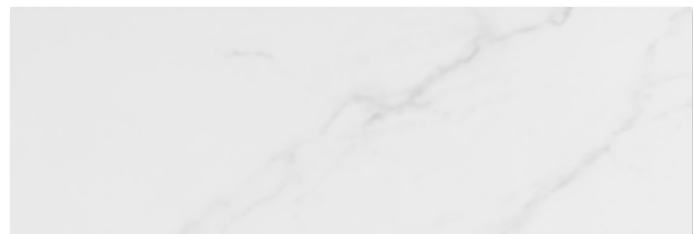

FONTANA

EXCLUSIVE COLLECTION

WALL TILE + WHITE BODY + RECTIFIED + MATT / GLOSS

AZULEJO + PASTA BLANCA + RECTIFICADO + MATE / BRILLO

30x90 cm/11.8"x36"

COLOURS: / COLORES:

FONTANA WHITE SHINE
FONTANA WHITE MATT