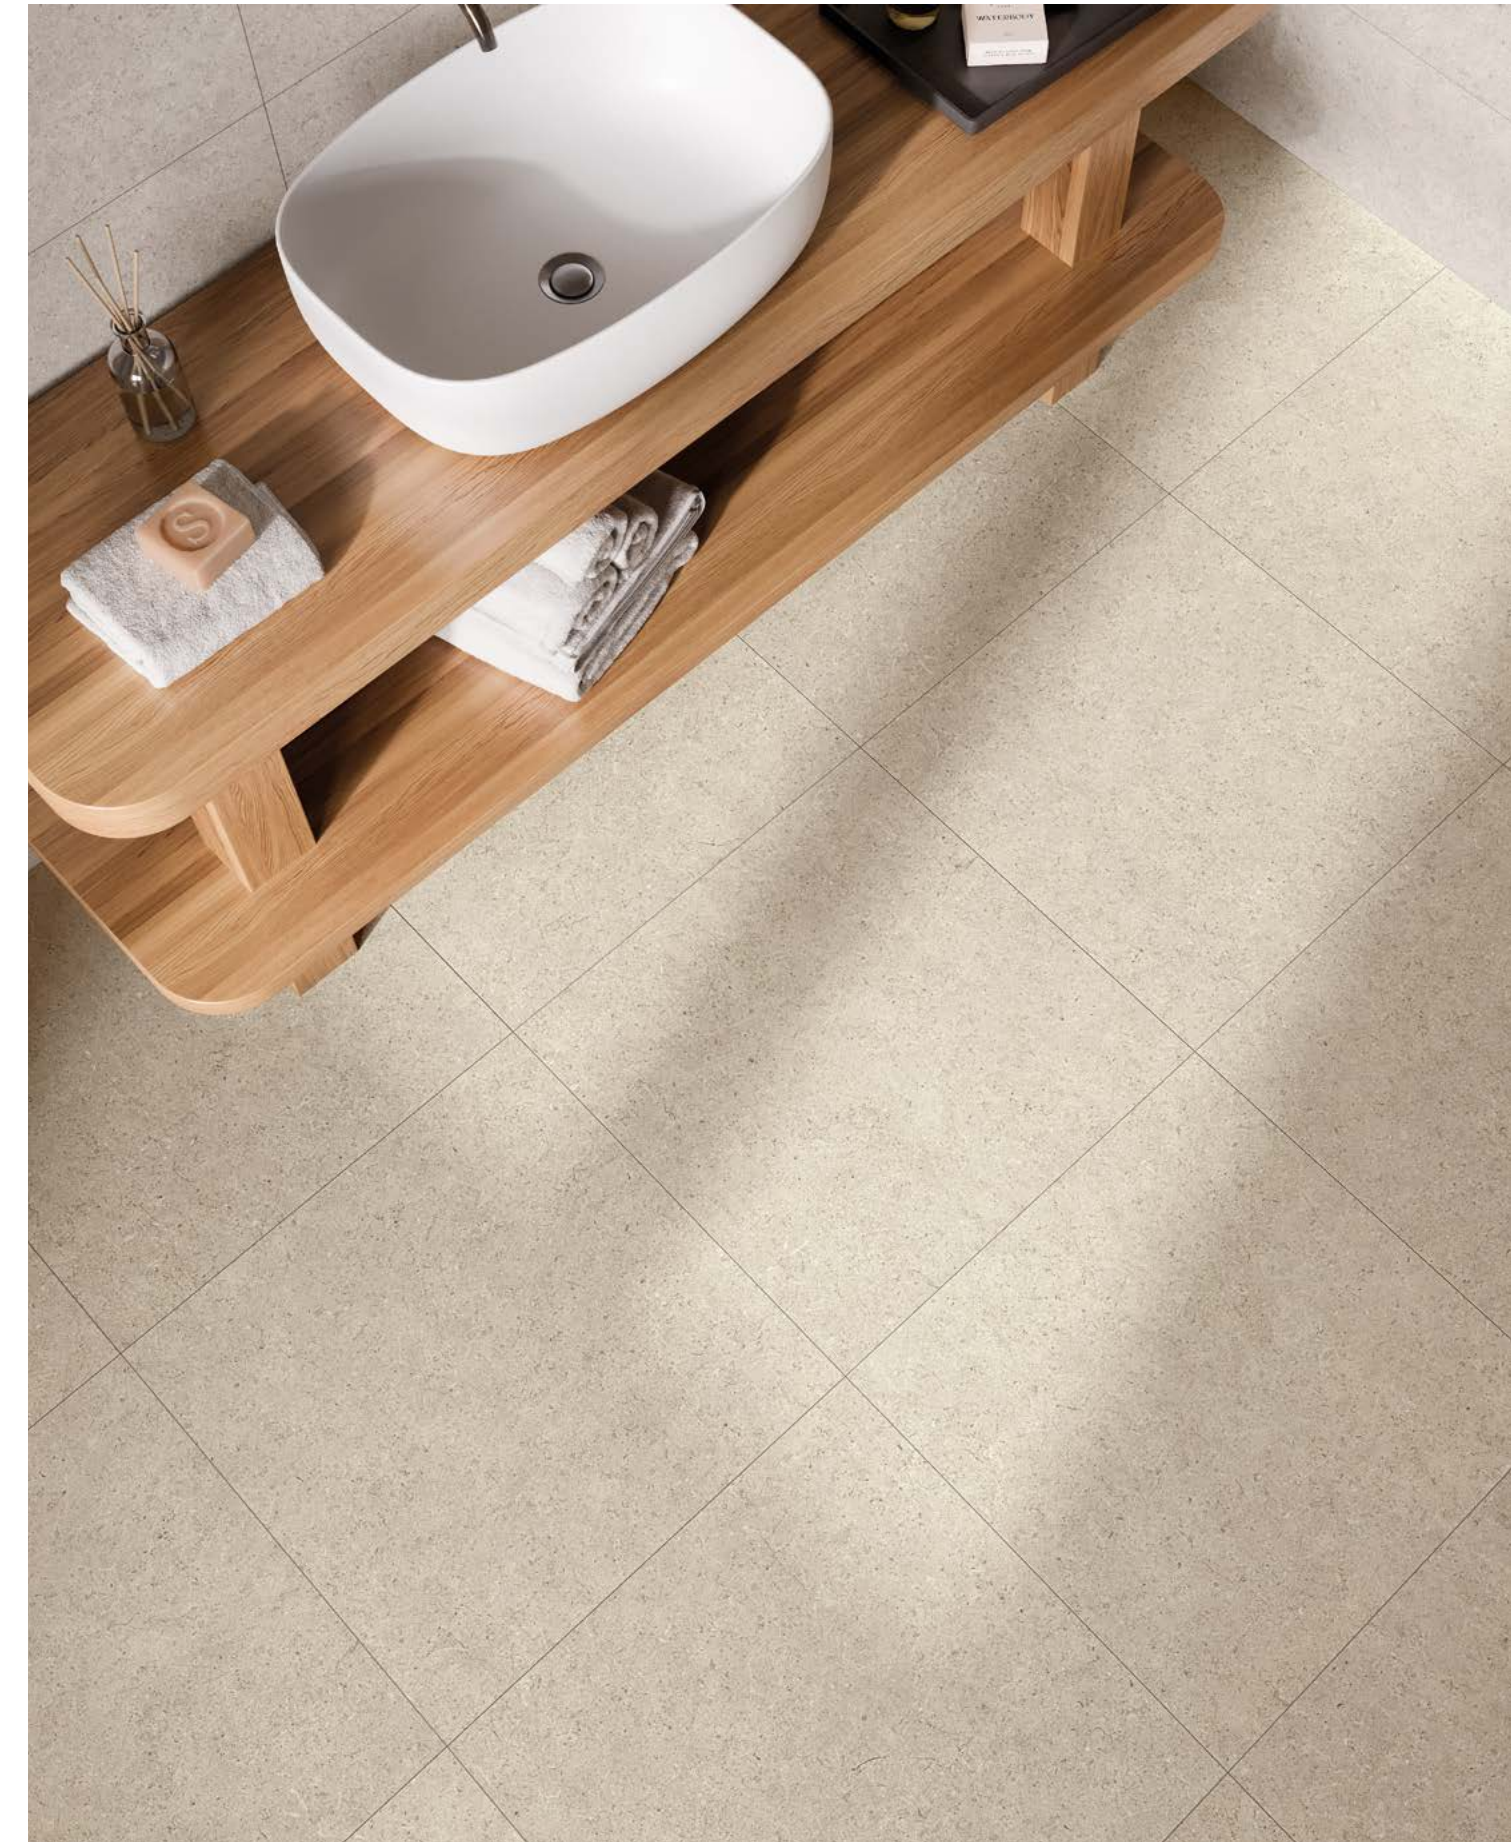

glazed porcelain stoneware + std body
 gres porcelánico esmaltado + pasta std / grès cérame émaillé + pâte std

60x60 cm/24"x24"

Orleans Creme

OrleansIvoire

Orleans Beige

Orleans Grise

Gradone Strair Peldaño Gradone Nez de marche avec retombée		30x60 cm/11.8"x24" P749	
Strair Tread Peldaño Romo Nez de marche à bord arrondi		30x60 cm/11.8"x24" P197	
Skirting Rodapie / Plinthe		9x60 cm/3.5"x24" P097	

Orleans Beige
 60x60 cm / 24"x24" RC

stone
 piedra / pierre

white body
azulejo / pâte blanche

30x90 cm/11.8"x36"

Orleans Creme

Orleans Tuile Creme

Orleans Beige

Orleans Tuile Beige