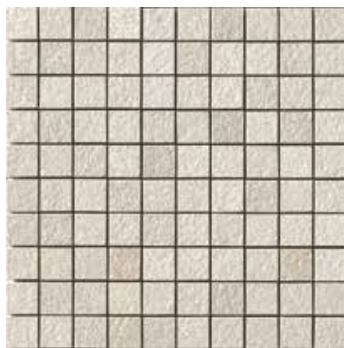

Stonizzazione accentuata
Shade variation accentuated
Variations d'ombre forte
Farbtonvarianten Akzentuiert

Naturale Matt Naturelle Matt **R10 A**
 Grip **R12 A+B+C**

Rettificate in un unico calibro Rectified version in a single caliber Rectifiés en un unique calibre Boden Sie in einem einzigen Kaliber

Nel caso di combinazioni di formati di spessori diversi, specificarlo espressamente nell'ordine
Please specify in your order if you wish to purchase formats including more than one thickness
Prière de spécifier dans votre commande si vous souhaitez acheter des formats avec différentes épaisseurs
Bitte weisen Sie im Bestellungsformular ausdrücklich darauf hin, wenn Sie Formatkombinationen mit verschiedenen Stärken wünschen

* Non rettificato Unrectified
Non rectifié Nicht kalibriert

** **Dragon Black, Dragon Grey, Dragon Beige, Dragon White, Dragon Brown**
Superficie grip Grip surface
Surface grip Grip Oberfläche

Caratteristiche tecniche e imballi a pagina: Technical features and packing on page: Caractéristiques techniques et emballages à la page: Technische Eigenschaften und Verpackungen auf Seite: **498**

DECORI DECORS DÉCORS DEKORE

mosaico 3x3*

cm 30x30 - 11³/₄"x11³/₄"
tessera **cm 3x3** - 1¹/₈"x1¹/₈"
su rete on net sur trame auf Netz