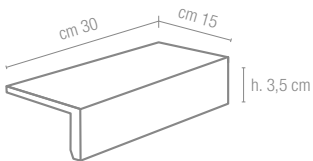

# amazzonia

PIETRE NATIVE

**Battiscopa Bullnose**  
**Plinthe à bord arrondi**  
**Stehsockel**  
cm 9x45 - 3 1/2"x17 3/4"  
cm 9x60 - 3 1/2"x23 5/8"

**Bordo**  
**Terminale Gradino B.C.**  
cm 9x30 - 3 1/2"x11 3/4"  
cm 9x45 - 3 1/2"x17 3/4"

**Bordo**  
**Terminale Gradino B.C.**  
cm 9x60 - 3 1/2"x23 5/8"

**Art. 9610 Bordo** ▲  
cm 33x90 - 1 1/4"x35 3/8"

**Art. 9630 Bordo** ▲  
cm 22,5x90 - 8 7/8"x35 3/8"

**Terminale** Pezzo unico pressato  
Pièce unique pressée  
Pressed single piece  
Gepresstes Einzelsück  
cm 15x30x3,5 - 5 7/8"x11 3/4"x1 3/8"