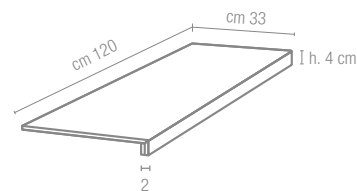

Caratteristiche tecniche e imballi a pagina: Technical features and packing on page: Caractéristiques techniques et emballages à la page: Technische Eigenschaften und Verpackungen auf Seite: **498**

chalon beige *grip* cm 30x60 - 11³/₄"x23⁵/₈"

PEZZI SPECIALI TRIMS ACCESSOIRES FORMSTÜCKE

Battiscopa Bullnose
Plinthe à bord arrondi
Stehsockel
cm 9x60 - 3¹/₂"x23⁵/₈"

Gradino Step tread
Nez de marche
Stufenplatte
cm 30x60 - 11³/₄"x23⁵/₈"

Gradone (assemblato)
cm 120x33 - 47¹/₄"x13"

Angolare (assemblato)
cm 120x33 - 47¹/₄"x13"

DECORI DECORS DÉCORS DEKORE

chalon

PIETRE NATIVE

mosaico 6x6*

cm 30x30 - 11³/₄"x11³/₄"
 tessera **cm 6x6** - 2³/₈"x2³/₈"
su rete on net sur trame auf Netz

mosaico 10x10*

cm 30x30 - 11³/₄"x11³/₄"
 tessera **cm 10x10** - 4"x4"
su rete on net sur trame auf Netz

* Disponibile in tutti i colori della serie su superficie naturale. A richiesta su superficie grip e lappata Available in all the matt colours. On request also on grip and lappata surface
 Disponible dans toutes les couleurs pour la surface naturelle. Sur demande la finition grip et lappata Verfügbar in allen Farben der Serie, matte Oberfläche. Auf Anfrage grip und lappata Oberfläche