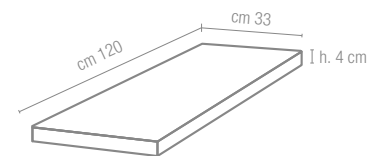

Angolare (assemblato)
cm 120x33 - 47¹/₄"x13"