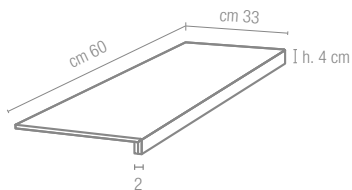

FORMATI SIZES FORMATS FORMATE

Formati Sizes Formats Formate	cm 30x60 11³/₄"x23⁵/₈"	cm 60x60 23⁵/₈"x23⁵/₈"	cm 15x120 5⁷/₈"x47¹/₄"	cm 30x120 11³/₄"x47¹/₄"	cm 60x120 23⁵/₈"x47¹/₄"
Superfici Surfaces Surfaces Oberflächen	●	●	●	●	●
	mm 10	mm 10	mm 10	mm 10	mm 10
Stonalizzazione media Shade variation medium Variations d'ombre moyenne Farbtonvarianten Mittel	● Naturale Matt Naturelle Matt R10				

Rettificate in un unico calibro Rectified version in a single caliber Rectifiés en un unique calibre Boden Sie in einem einzigen Kaliber

Caratteristiche tecniche e imballi a pagina: Technical features and packing on page: Caractéristiques techniques et emballages à la page: Technische Eigenschaften und Verpackungen auf Seite: **501**

PEZZI SPECIALI TRIMS ACCESSOIRES FORMSTÜCKE

Battiscopa Bullnose
Plinthe à bord arrondi
Stehsockel
cm 9x60 - 3¹/₂"x23⁵/₈"

Terminale Chrome/Silver
cm 1x60 - ³/₈"x23⁵/₈"

Spigolo listello Chrome/Silver
cm 1x3,6 - ³/₈"x1³/₈"

Spigolo terminale Chrome/Silver
cm 1x1 - ³/₈"x³/₈"

Gradone (assemblato)
cm 60x33 - 23⁵/₈"x13"