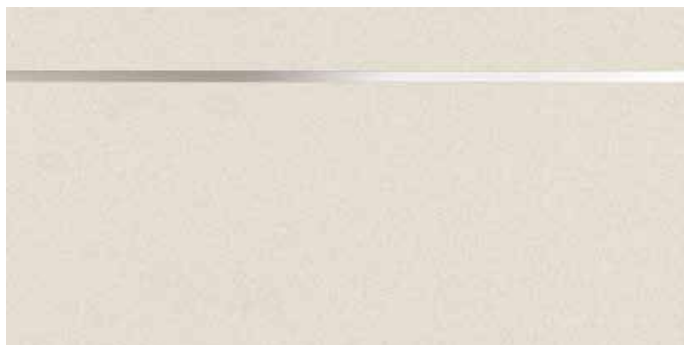

cm 30x60 - 11³/₄"x23⁵/₈"
 cm 60x120 - 23⁵/₈"x47¹/₄"
 cm 30x120 - 11³/₄"x47¹/₄"
 cm 15x120 - 5⁷/₈"x47¹/₄"

- * Piastrella con inserto bacchetta argento.
Disponibile in tutti i colori della serie
Tile with a silver border strip.
Available in all the colours of the series
Dalle avec insert pour baguette argent.
Disponibile dans toutes les couleurs de la série
Fliese mit Zierleisteneinsatz aus Silber.
Verfügbar in allen Farben