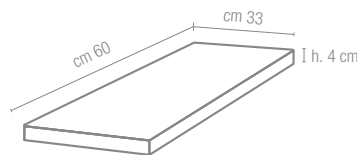

Angolare (assemblato)
cm 60x33 - 23⁵/₈"x13"