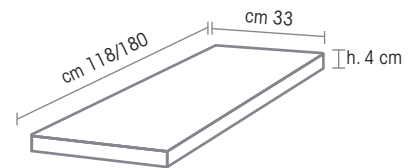

ANGOLARE (ASSEMBLATO)
cm 118x33 - 46½x13"
cm 180x33 - 70½x13"

GRADINO STEP TREAD
NEZ DE MARCHE STUFENPLATTE
cm 29,5x59 - 11¾x23¼"
cm 30x90 - 11¾x35⅝"

ESAGONO
cm 30x51,9 - 11¾x20⅜"

TOZZETTO INSERT
CABOCHON EINLEGER
cm 9,8x9,8 - 3⅞x3⅞"