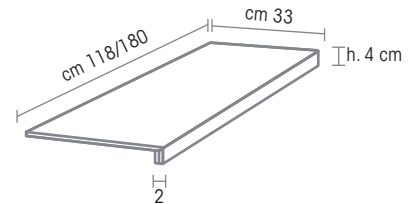

ANGOLARE (ASSEMBLATO)
cm 118x33 - 46½x13"
cm 180x33 - 70½x13"

GRADINO STEP TREAD
NEZ DE MARCHE STUFENPLATTE
cm 29,5x59 - 11¾x23¼"
cm 30x90 - 11¾x35⅝"

ESAGONO
cm 30x51,9 - 11¾x20⅜"

TOZZETTO INSERT
CABOCHON EINLEGER
cm 9,8x9,8 - 3⅞x3⅞"