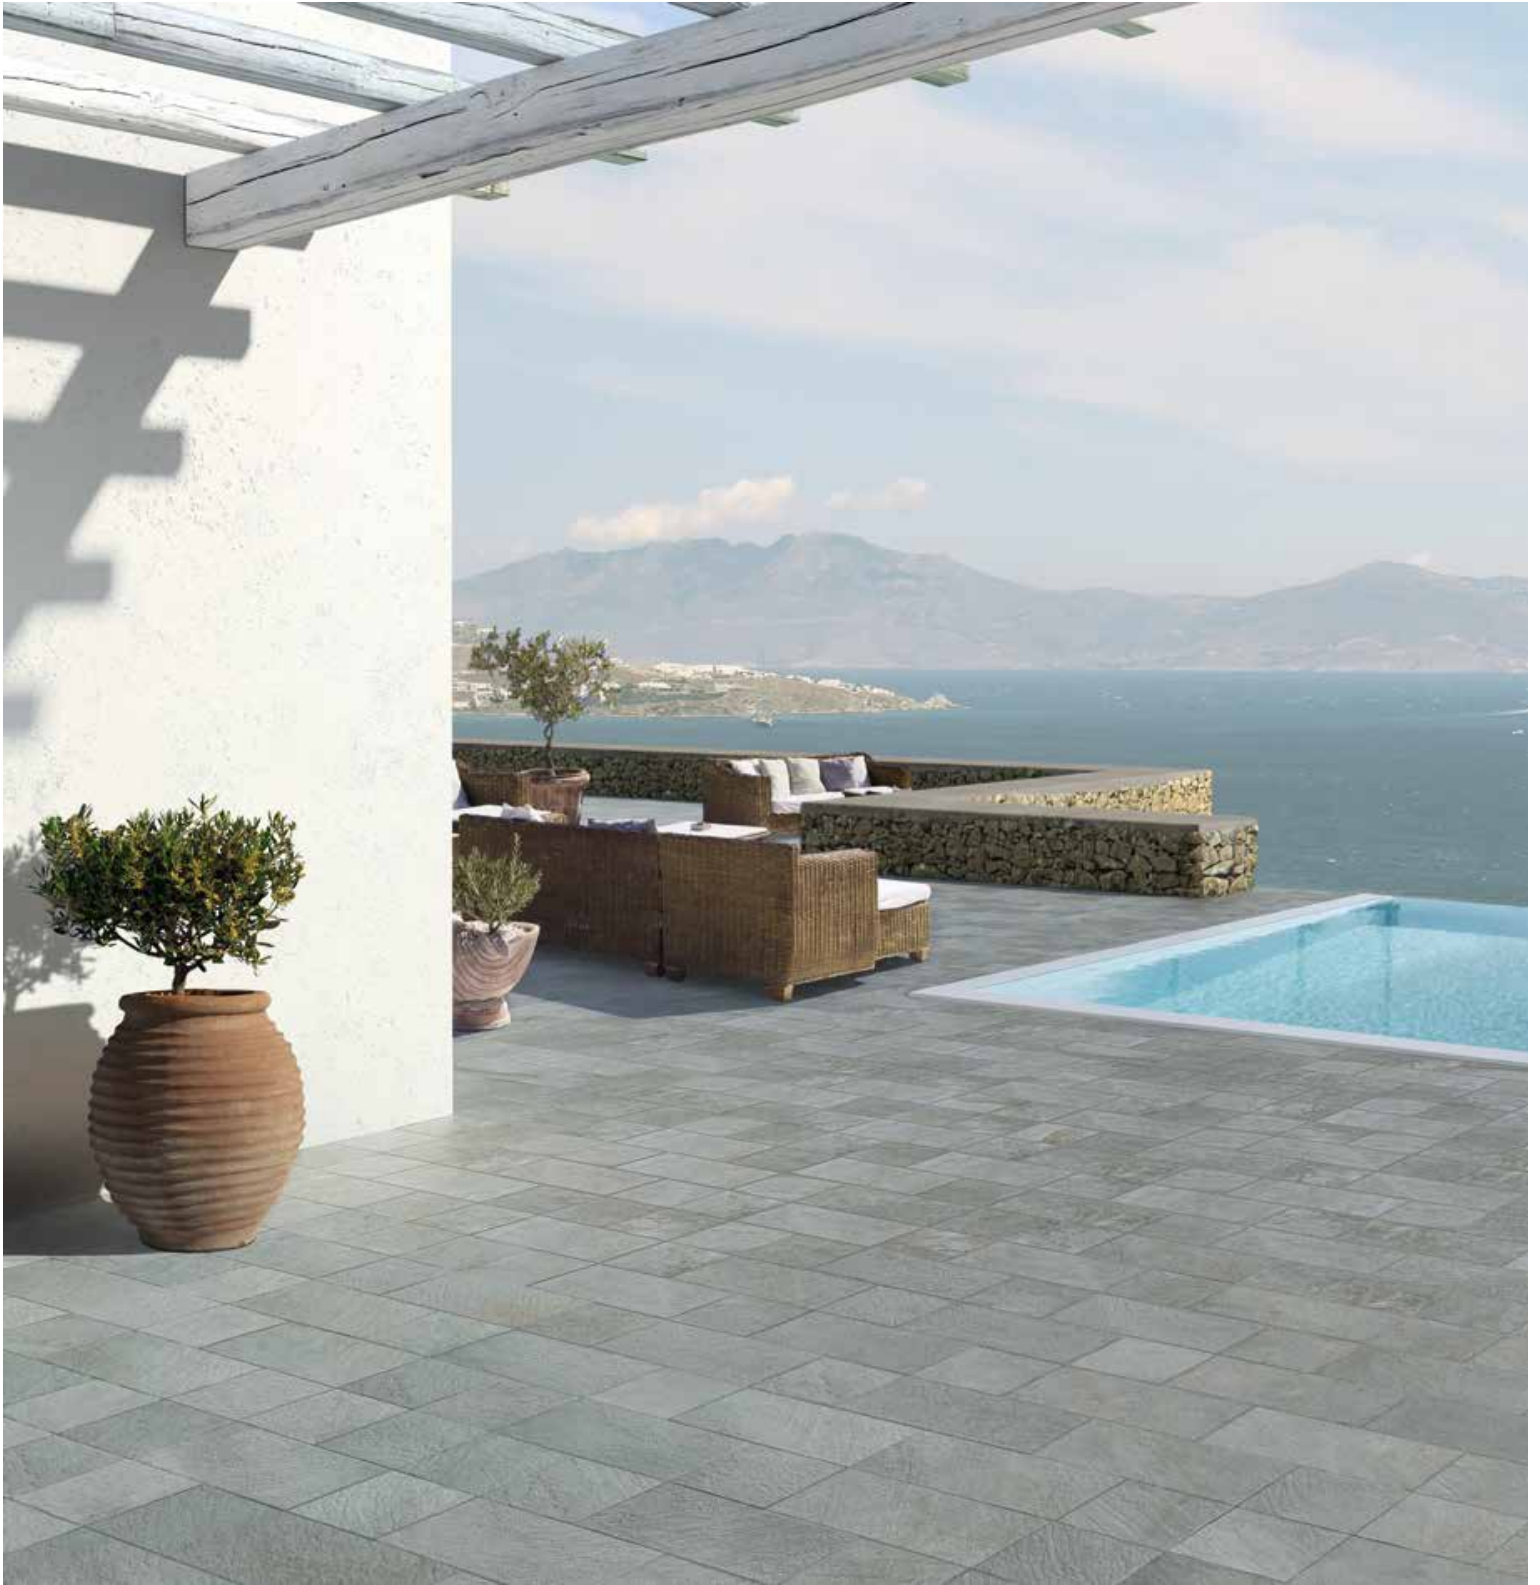

ecopietra

patio

GRESPLUS

CASALGRANDE
PADANA
Pave your way

patio grey

patio

GRESPLUS

patio grey cm 20x20 - 77/8"x77/8", cm 20x40 - 77/8"x153/4"