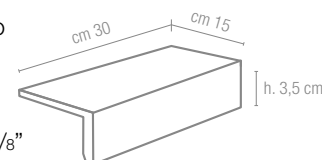

Terminale Pezzo unico pressato
Pièce unique pressée
Pressed single piece
Gepresstes Einzelstück
cm 15x30x3,5 - 5⁷/₈"x11³/₄"x1³/₈"