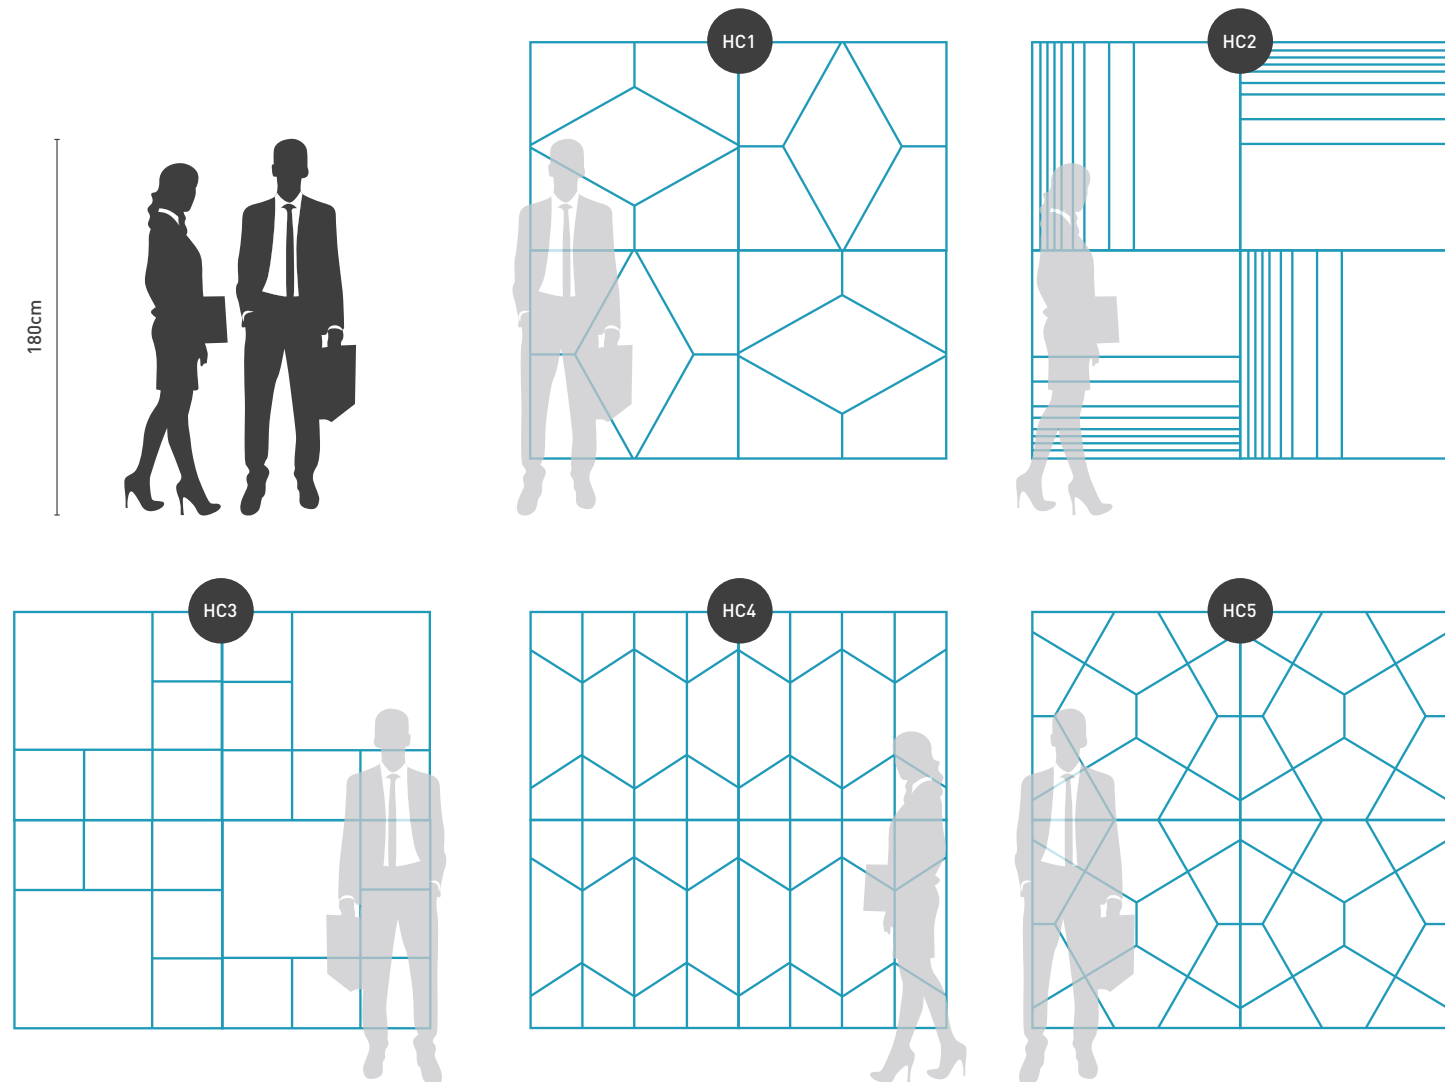

MOSAICOS
MOSAICS