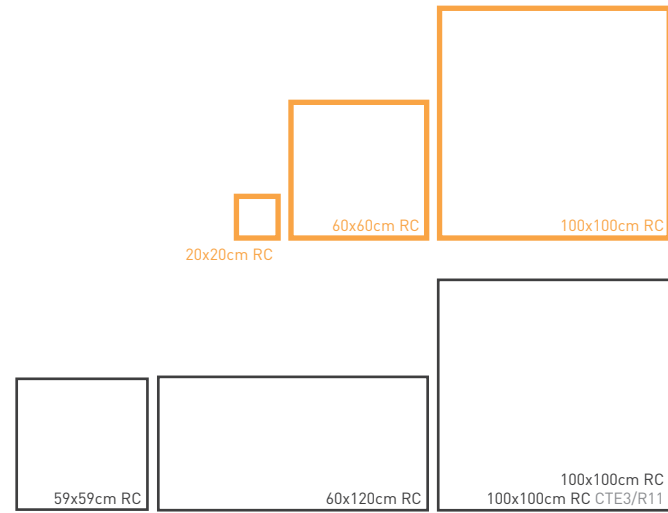

ETERNAL STONE

DARK

59x59 RC • 60x120 RC • 100x100 RC • 20x20 RC • 60x60 RC • 100x100 RC
 23,2"x23,2" RC • 19,7"x39,4" RC 23,6"x47,2" RC • 39,4"x39,4" RC • 7,9"x7,9" RC • 23,6"x23,6" RC • 39,4"x39,4" RC

FORMATOS DISPONIBLES

AVAILABLE FORMATS

TABLA RESUMEN

SUMMARY TABLE

R001W32992	ETERNAL STONE DARK RC	59x59cm • 23,2"x23,2"	B 226
R001W32974	ETERNAL STONE DARK RC	60x120cm • 23,6"x47,2"	B 310
R001W32737	ETERNAL STONE DARK RC	100x100cm • 39,4"x39,4"	B 310
R001W32757	ETERNAL STONE DARK RC CTE3/R11	100x100cm • 39,4"x39,4"	B 310
R001W33004	ETERNAL STONE 20 DARK RC	20x20cm • 7,9"x7,9"	B 671
R001W3065	ETERNAL STONE 20 DARK RC	60x60cm • 23,6"x23,6"	B 410
R001W32751	ETERNAL STONE 20 DARK RC	100x100cm • 39,4"x39,4"	B 600

MS ETERNAL STONE GREY

MS ETERNAL STONE DARK

R003MS597	MS ETERNAL STONE GREY	30x30cm • 11,8" x 11,8"	C 65
R003MS598	MS ETERNAL STONE GRAPHITE	30x30cm • 11,8" x 11,8"	C 65
R003MS599	MS ETERNAL STONE DARK	30x30cm • 11,8" x 11,8"	C 65

Valores aproximados • Approximated values
*Disponibile en todos los colores • Available in all colors

Hidrocorte

Hydrocutting

Disponible en formato 100x100cm RC
Available in 39,4"x39,4" size

JUNTAS
JOINTS