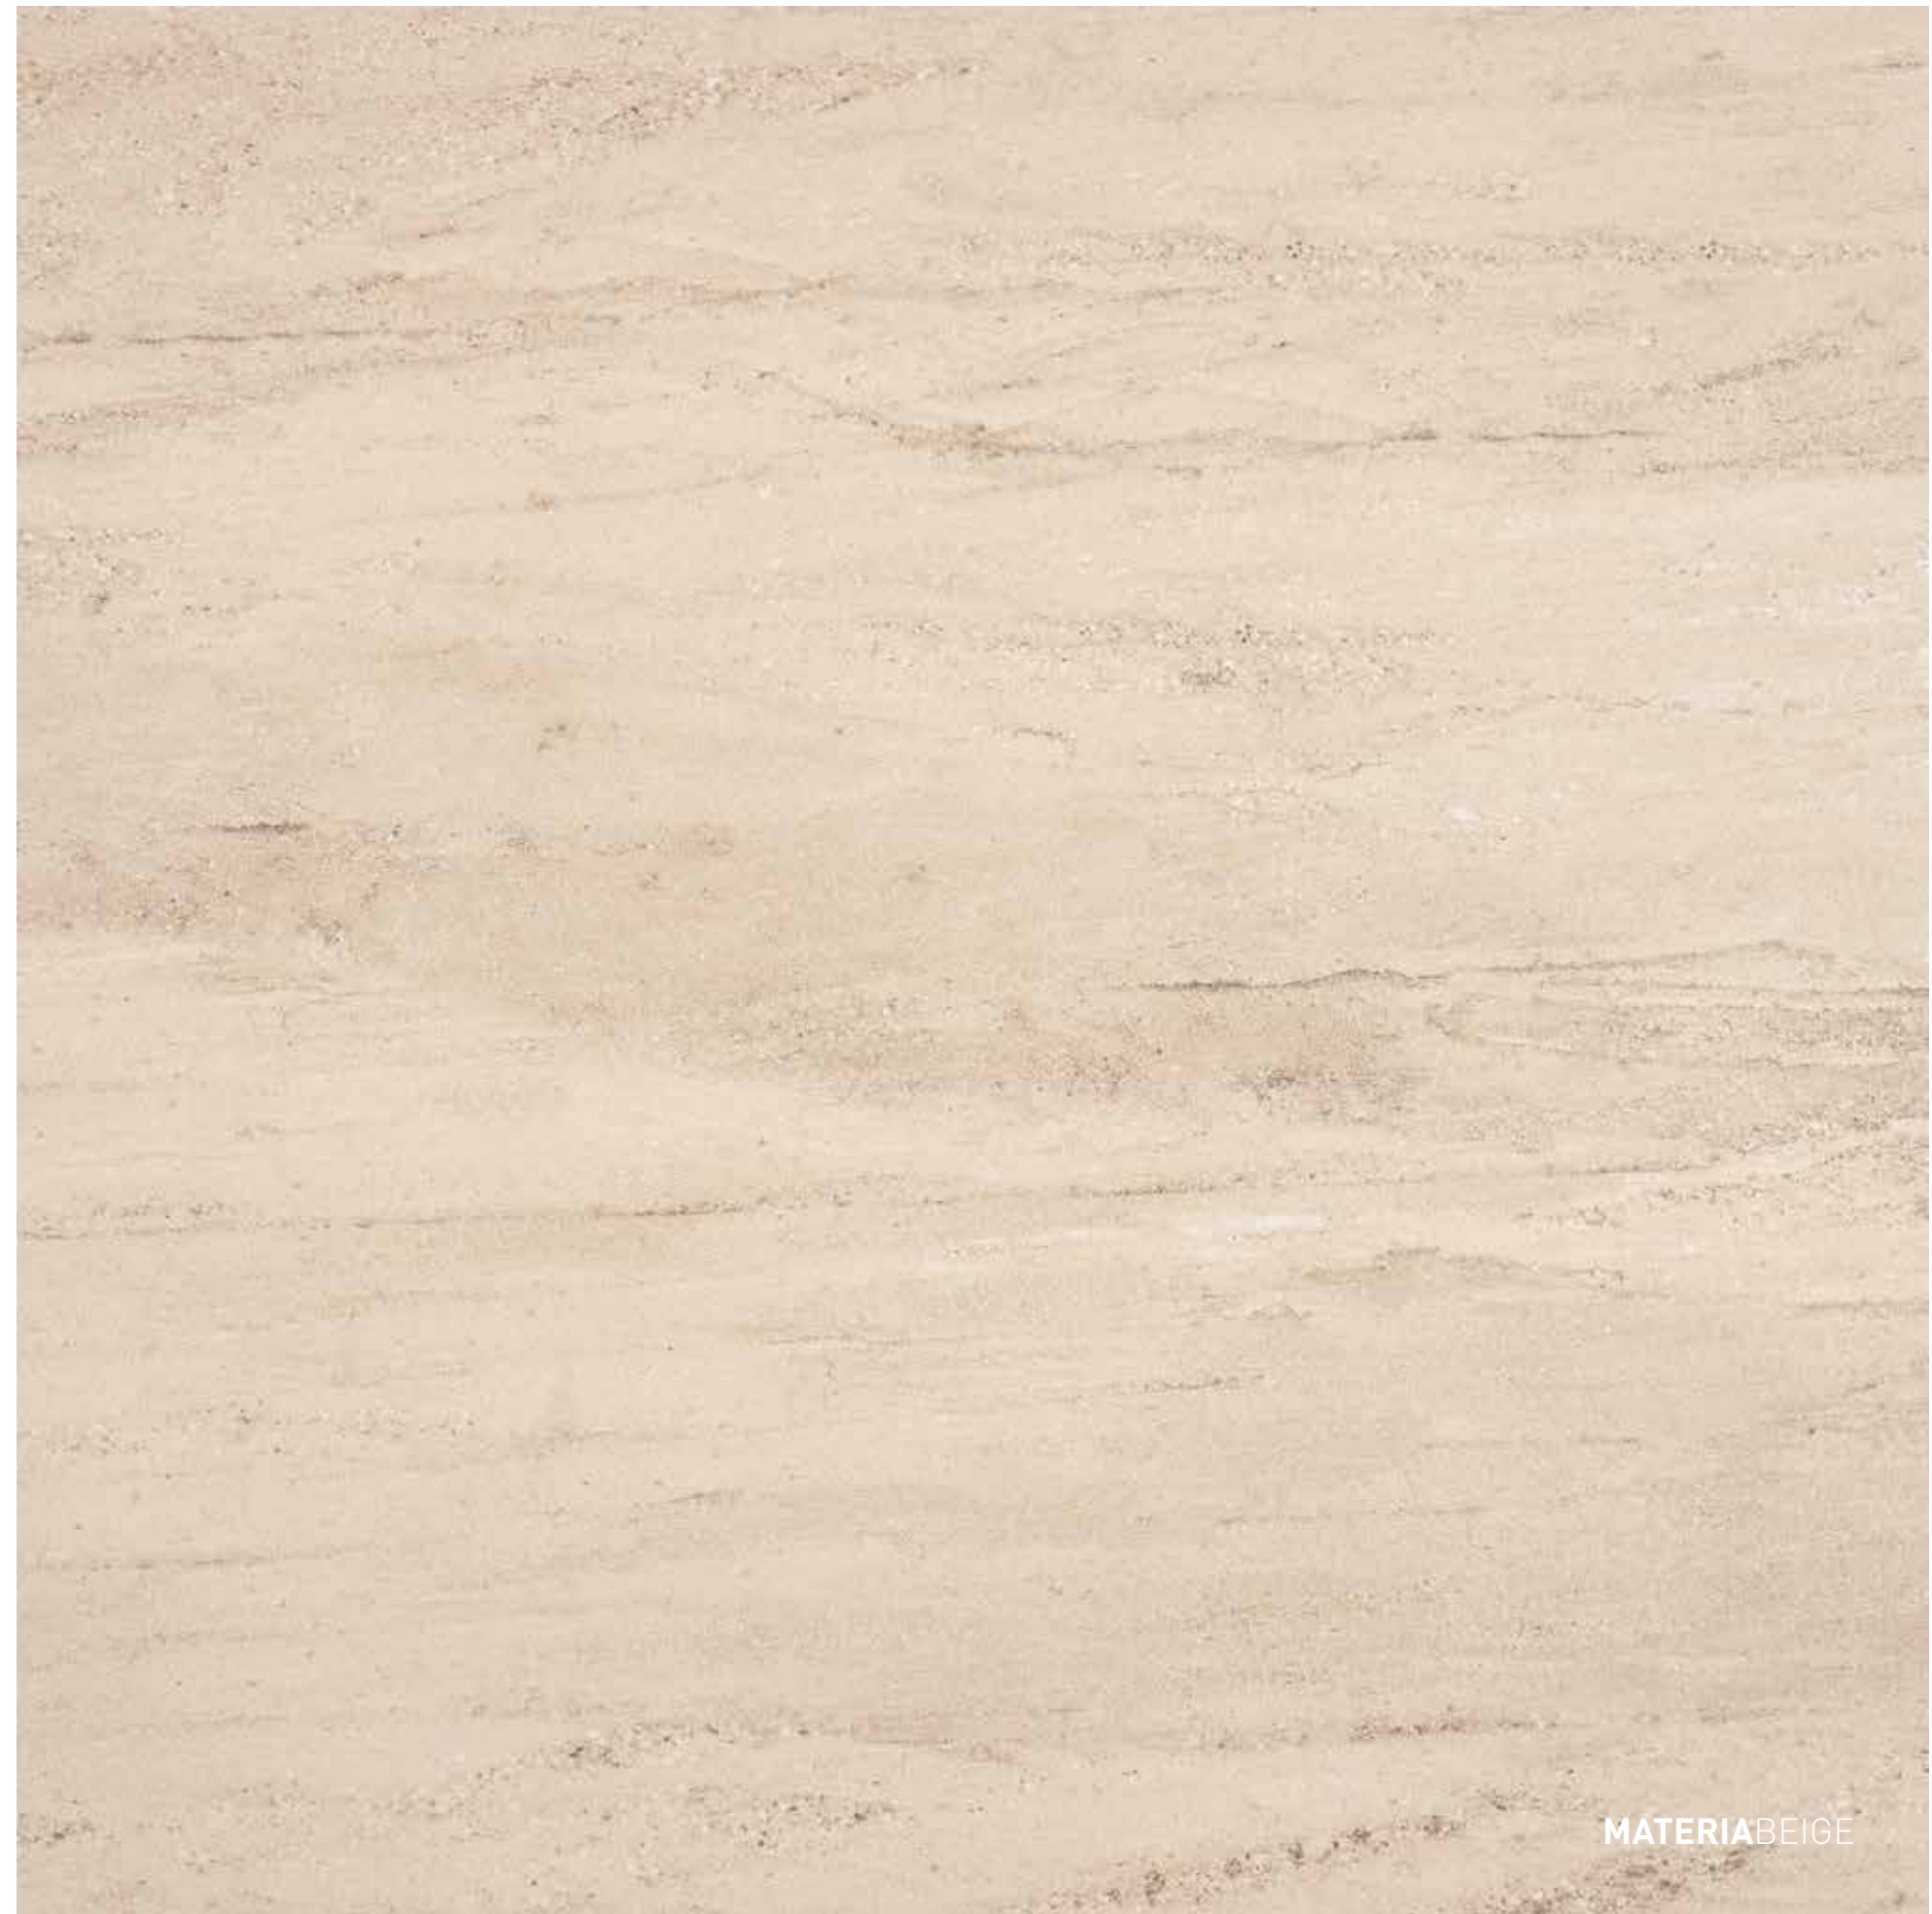

MATERIABEIGE