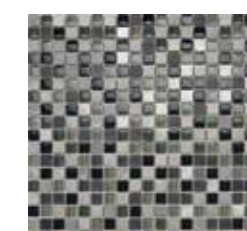

RO04LI4908 LISTELO ADEREZO BLANCO 4,8x60cm. CR043

RO04LI4909 LISTELO ADEREZO PERLA 4,8x60cm. CR043

RO03MS374 MOSAICO METALART WHITE 30x30cm. CP077

RO03MS376 MOSAICO METALART GREY 30x30cm. CR077

RO03MS378 MOSAICO METALART ANTRACITA 30x30cm. CP077