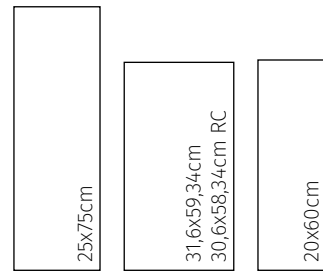

BLANCOS

REVESTIMIENTO
WALL TILE

MATE · BRILLO
RECTIFICADO
MATT · GLOSS
RECTIFIED

FORMATO
SIZES