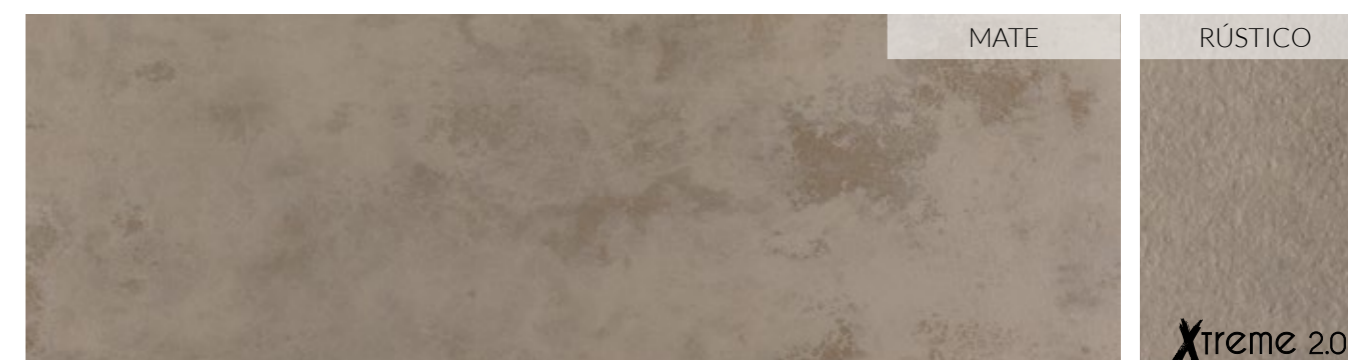

C60 · CONCRETE TAUPE

60 x 60 (24" x 24") _____ Mate B-51
30 x 120 (12" x 48") _____ Mate B-74
60 x 120 (24" x 48") _____ Mate B-69
60 x 60 (24" x 24") ESP 20 _____ Rústico B-79