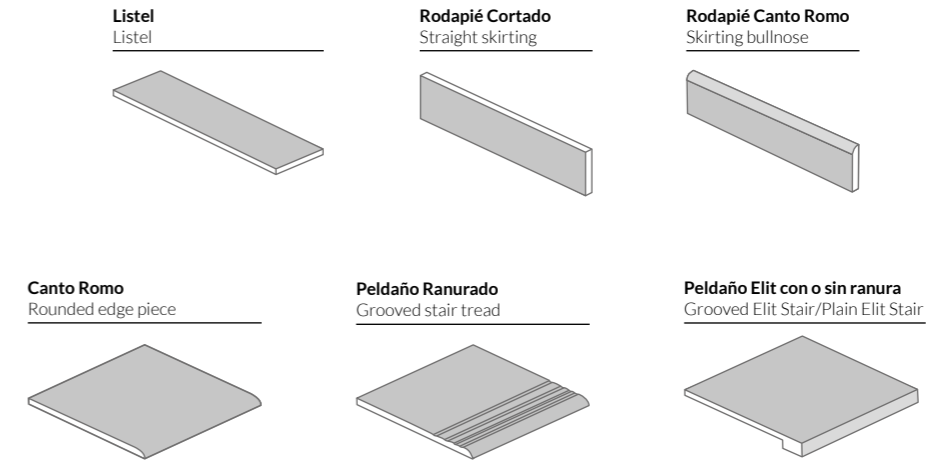

PIEZAS COMPLEMENTARIAS
ACCESSORIES · ACCESSOIRES ET DECORATIONS · FORMTEILE

PACKING LIST

PIEZAS ESPECIALES · SPECIAL ACCESSORIES · ELÉMENTS SPÉCIAUX · SPEZIALTEILE

PIEZA/PIECE	CM	SIZE	ACABADO/ FINISH	PRECIO/ PRICE
Rodapié Cortado - Straight skirting	8x60	3,2" x 24"	TODOS	P-05
Rodapié Cortado - Straight skirting	8x120	3,2" x 48"	TODOS	P-10
Rodapié Canto Romo - Skirting bullnose	8x60	3,2" x 24"	TODOS	P-06
Rodapié Canto Romo - Skirting bullnose	8x120	3,2" x 48"	TODOS	P-12
Listel	8x60	3,2" x 24"	TODOS	P-05
Listel	8x120	3,2" x 48"	TODOS	P-10
Canto Romo 1 lado - Rounded edge piece 1 side	60x60	24" x 24"	TODOS	P-31
Canto Romo (lado 120) - Rounded edge piece (48" side)	30x120	12" x 48"	TODOS	P-52
Canto Romo (lado 120) - Rounded edge piece (48" side)	60x120	24" x 48"	TODOS	P-79

PIEZA/PIECE	CM	SIZE	ACABADO/ FINISH	PRECIO/ PRICE
Canto Romo 2 lados - Rounded edge piece 2 sides	60x60	24" x 24"	TODOS	P-38
Peldaño Ranurado - Grooved stair tread	60x60	24" x 24"	TODOS	P-31
Peldaño Ranurado (lado 120) - Grooved stair tread (48" side)	30x120	12" x 48"	TODOS	P-52
Peldaño Ranurado (lado 120) - Grooved stair tread (48" side)	60x120	24" x 48"	TODOS	P-79
Peldaño Ranurado Esquina - Grooved stair tread corner	60x60	24" x 24"	TODOS	P-38
Peldaño Elit - Elit step	60x60	24" x 24"	TODOS	P-62
Peldaño Elit (lado 120) - Elit step (48" side)	30x120	12" x 48"	TODOS	P-126
Peldaño Elit (lado 120) - Elit step (48" side)	60x120	24" x 48"	TODOS	P-153
Peldaño Elit Esquina - Elit step corner	60x60	24" x 24"	TODOS	P-104

ESPESORADO

Rodapié Cortado - Straight skirting	8x60	3,2" x 24"	RÚSTICO	P-06
Rodapié Cortado - Straight skirting	8x120	3,2" x 48"	RÚSTICO	P-18
Rodapié Canto Romo - Skirting bullnose	8x60	3,2" x 24"	RÚSTICO	P-09
Rodapié Canto Romo - Skirting bullnose	8x120	3,2" x 48"	RÚSTICO	P-23
Listel	8x60	3,2" x 24"	RÚSTICO	P-06
Listel	8x120	3,2" x 48"	RÚSTICO	P-18
Canto Romo 1 lado - Rounded edge piece 1 side	60x60	24" x 24"	RÚSTICO	P-40
Canto Romo (lado 120) - Rounded edge piece (48" side)	30x120	12" x 48"	RÚSTICO	P-138

Canto Romo (lado 120) - Rounded edge piece (48" side)	60x120	24" x 48"	RÚSTICO	P-138
Canto Romo 2 lados - Rounded edge piece 2 sides	60x60	24" x 24"	RÚSTICO	P-47
Peldaño Ranurado - Grooved stair tread	60x60	24" x 24"	RÚSTICO	P-40
Peldaño Ranurado (lado 120) - Grooved stair tread (48" side)	30x120	12" x 48"	RÚSTICO	P-138
Peldaño Ranurado (lado 120) - Grooved stair tread (48" side)	60x120	24" x 48"	RÚSTICO	P-138
Peldaño Ranurado Esquina - Grooved stair tread corner	60x60	24" x 24"	RÚSTICO	P-47
Peldaño Elit - Elit step	60x60	24" x 24"	RÚSTICO	P-85
Peldaño Elit Esquina - Elit step corner	60x60	24" x 24"	RÚSTICO	P-132