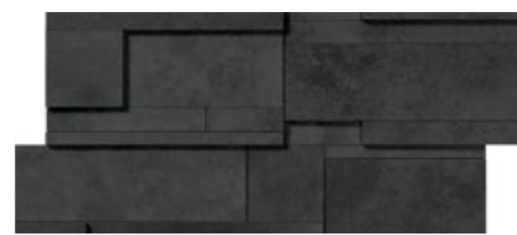

MURO 3D A+B
CONCRETE NEGRO
28 x 58 (11" x 22.8")
P-54

PACKING LIST

COMPLEMENTOS DECORATIVOS · DECORATIVE ACCESSORIES · COMPLÉMENTS DE DÉCORATION · FORMTEILE

PIEZA/PIECE	CM	SIZE	PIEZAS CAJA/ PIECES BOX	PRECIO/ PRICE
Deco Concrete Blanco	30x120	12" x 48"	4	B-84
Deco Concrete Blanco	60x120	24" x 48"	2	B-82
Deco Concrete Gris	30x120	12" x 48"	4	B-84
Deco Concrete Gris	60x120	24" x 48"	2	B-82
Deco Concrete Negro	30x120	12" x 48"	4	B-84
Deco Concrete Negro	60x120	24" x 48"	2	B-82
Deco Concrete Taupe	30x120	12" x 48"	4	B-84
Deco Concrete Taupe	60x120	24" x 48"	2	B-82
Deco Concrete Marrón	30x120	12" x 48"	4	B-84

PIEZA/PIECE	CM	SIZE	PIEZAS CAJA/ PIECES BOX	PRECIO/ PRICE
Deco Concrete Marrón	60x120	24" x 48"	2	B-82
Deco Concrete Azul	30x120	12" x 48"	4	B-84
Deco Concrete Azul	60x120	24" x 48"	2	B-82
Mosaico Mix Concrete / Calacatta	30x30	12" x 12"	10	P-23
Mosaico Mix Concrete Frio	30x30	12" x 12"	10	P-23
Muro 3D A+B Concrete Blanco	28x58	11" x 22.8"	2	P-54
Muro 3D A+B Concrete Taupe	28x58	11" x 22.8"	2	P-54
Muro 3D A+B Concrete Gris	28x58	11" x 22.8"	2	P-54
Muro 3D A+B Concrete Negro	28x58	11" x 22.8"	2	P-54

Los muros 3D se venden por cajas completas. Cada caja contiene 1 pieza tipo 'A' y una tipo 'B'.
Les pièces MURO 3D sont vendues à la boîte. Un paquet contient 1 pièce type "A" et 1 pièce type "B".
Deco tiles MURO 3D sold by pack containing 1 pc. of Muro type "A" + 1pc. of Muro type "B".
Die Sonderteile Muro sind in Vollkarton verkauft worden. Je Karton hat ein Stück Modell "A" und ein Stück Modell "B".