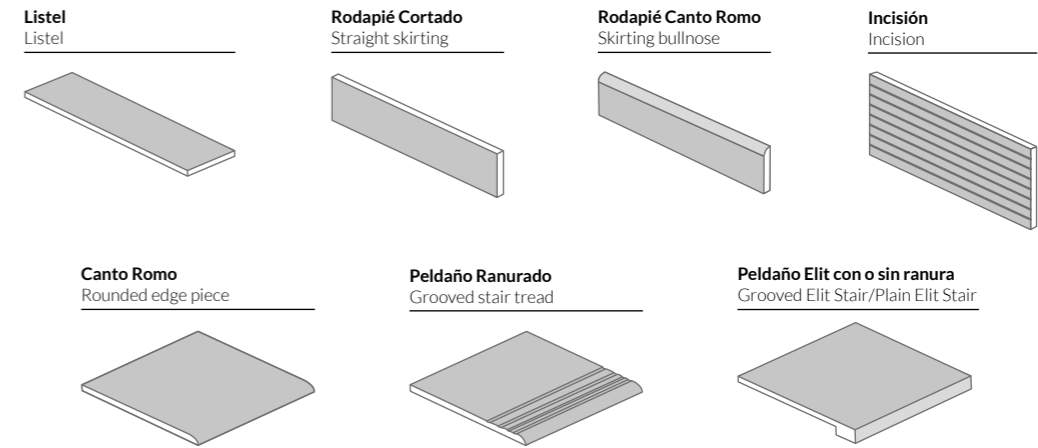

PIEZAS COMPLEMENTARIAS ACCESSORIES · ACCESSOIRES ET DECORATIONS · FORMTEILE

PACKING LIST PIEZAS ESPECIALES · SPECIAL ACCESSORIES · ÉLÉMENTS SPÉCIAUX · SPEZIALTEILE