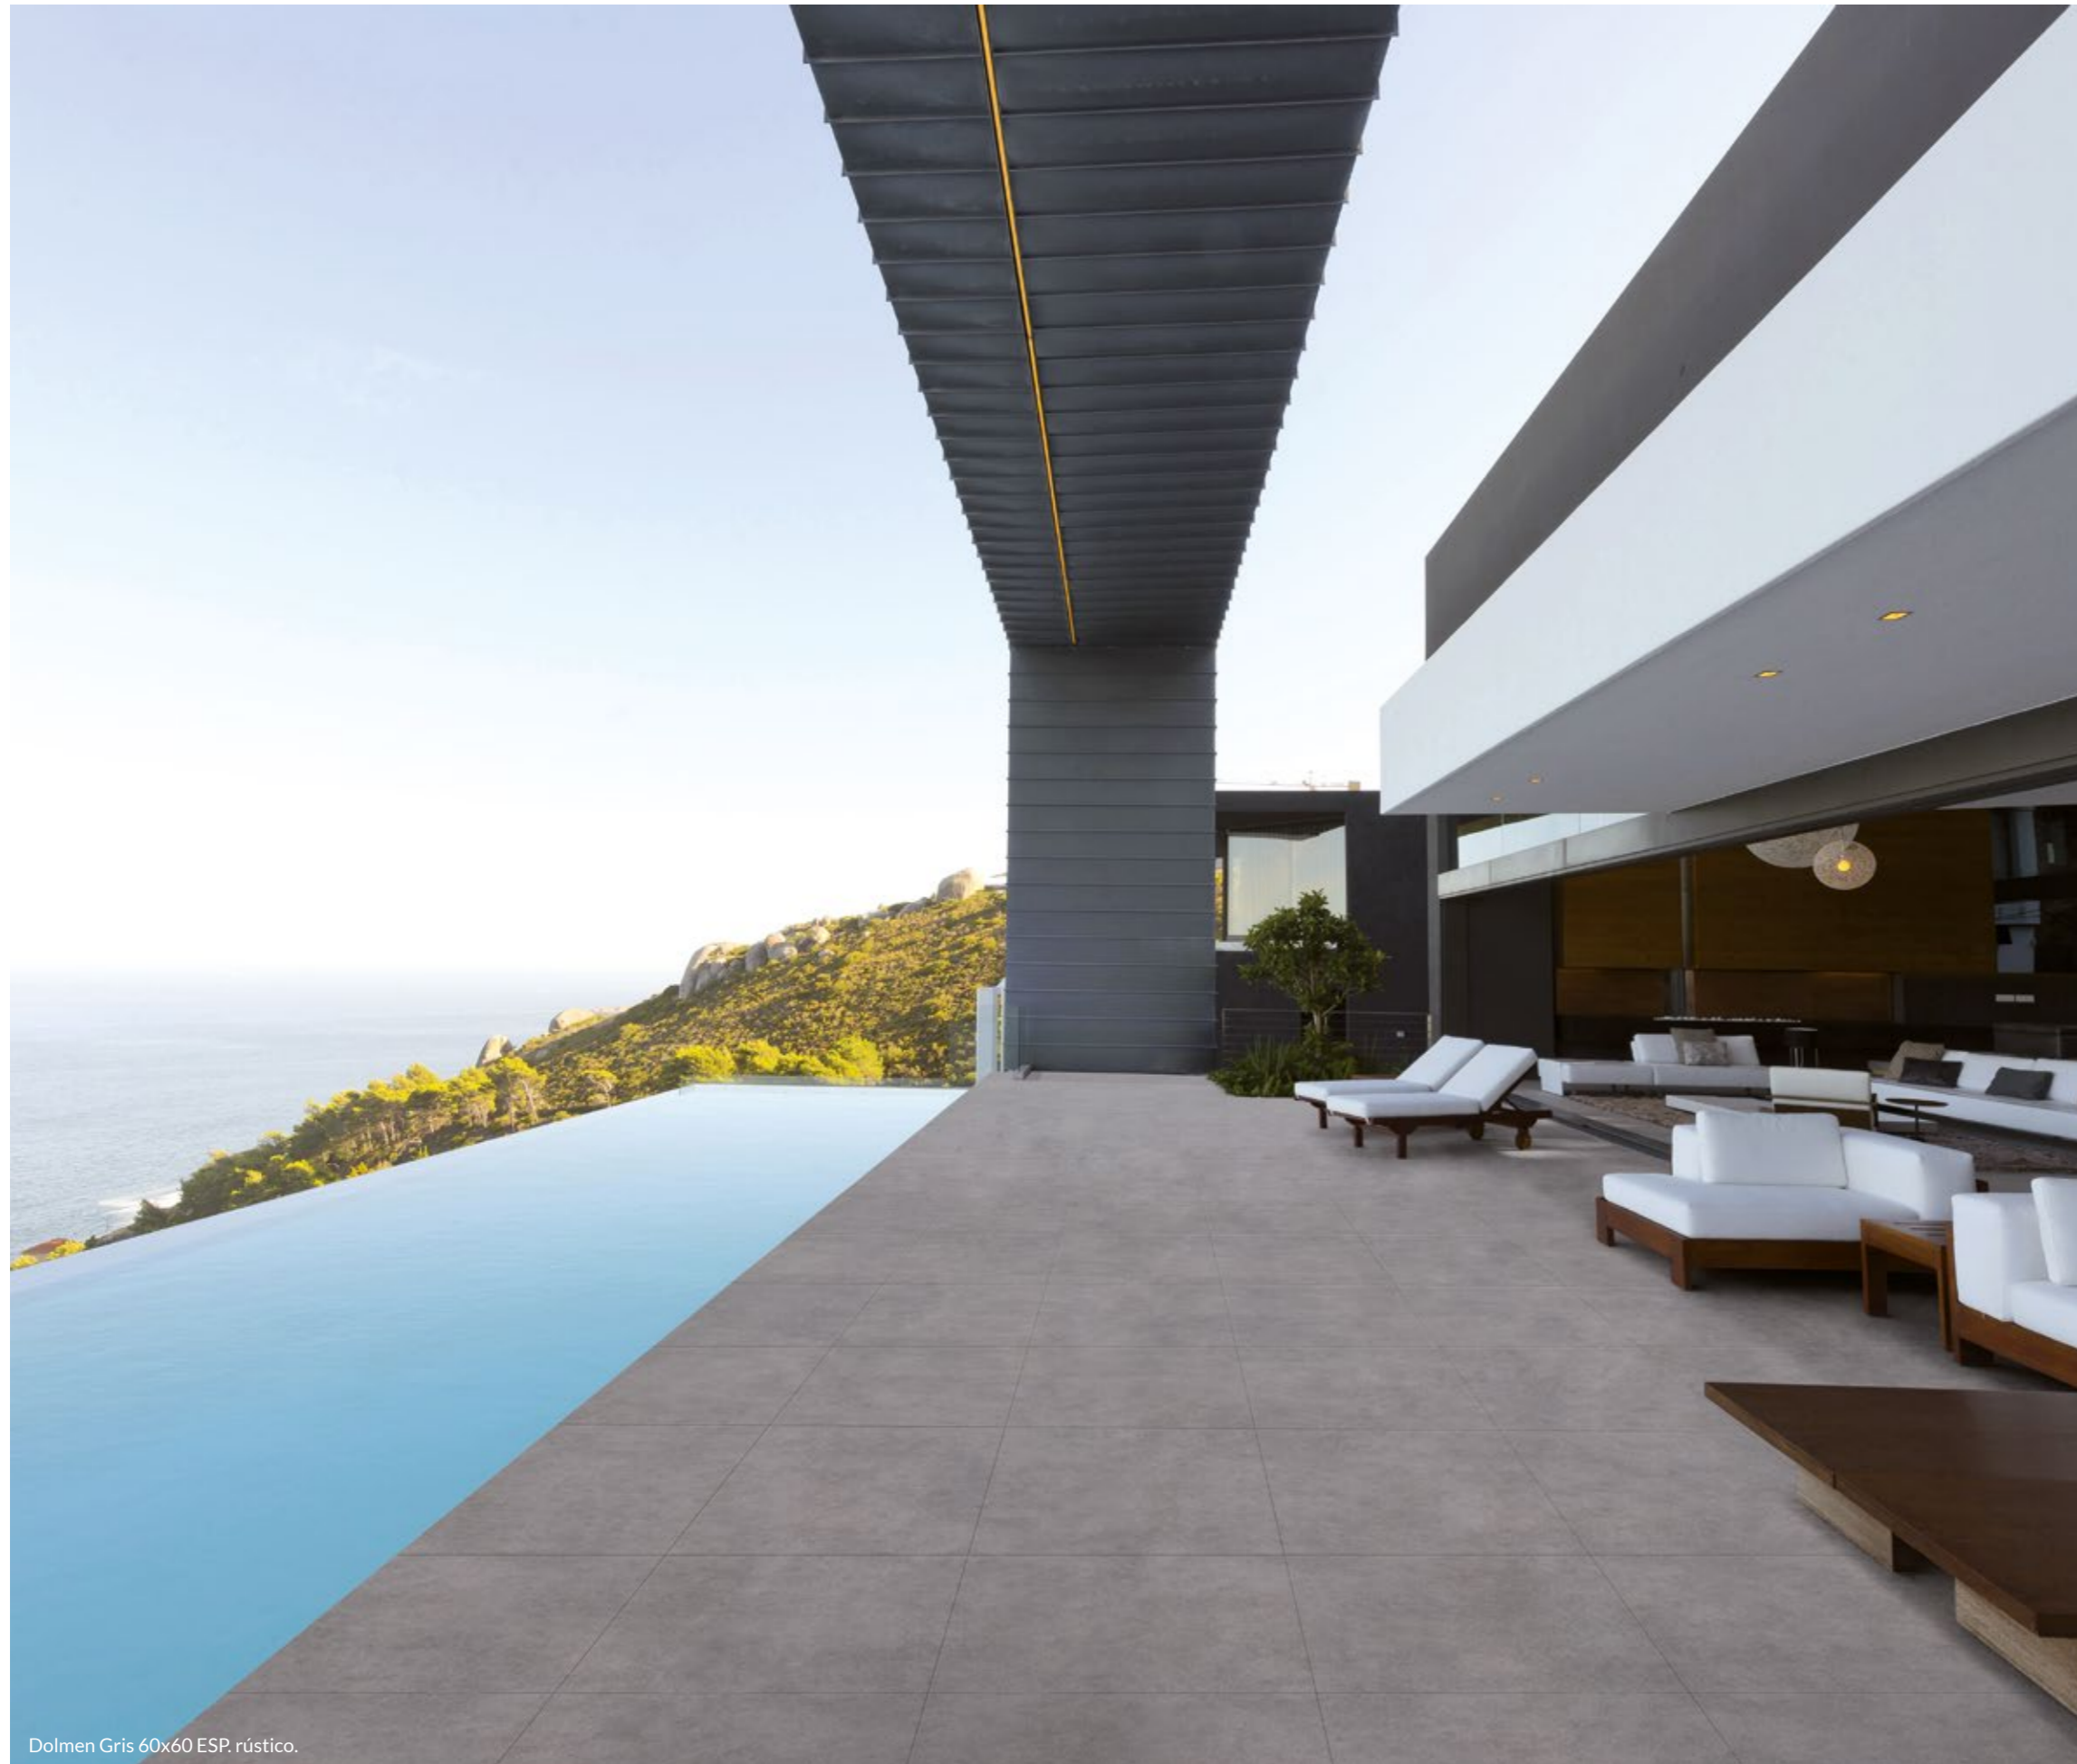

Dolmen Gris 60x60 ESP. rústico.

DESTONIFICACIÓN INTENCIONADA
INTENTIONALLY NON-HOMOGENEOUS COLOUR
DES VARIATION DE NUANCES INTENTIONNÉES
DESIGNGEMÄSSE ENTFÄRBUNG

DOLMEN

PORCELÁNICO · PORCELAIN TILE · GRÉS CÉRAME · FEINSTEINZEUG

Dolmen Gris 60x60 ESP. rústico.