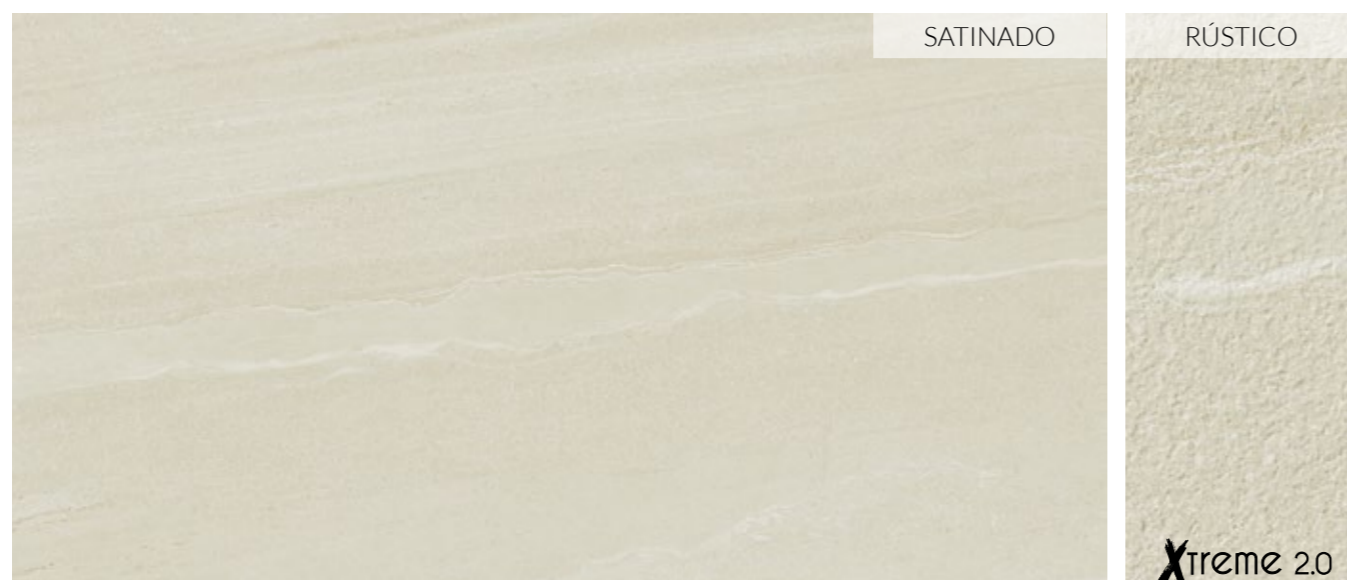

M32 · MARBLE STONE CREMA

60 x 120 (24" x 48") _____ Satinado B-75
60 x 60 (24" x 24") ESP 20 _____ Rústico B-79

Xtreme 2.0
RUSTIC ONLY IN 20 MM.