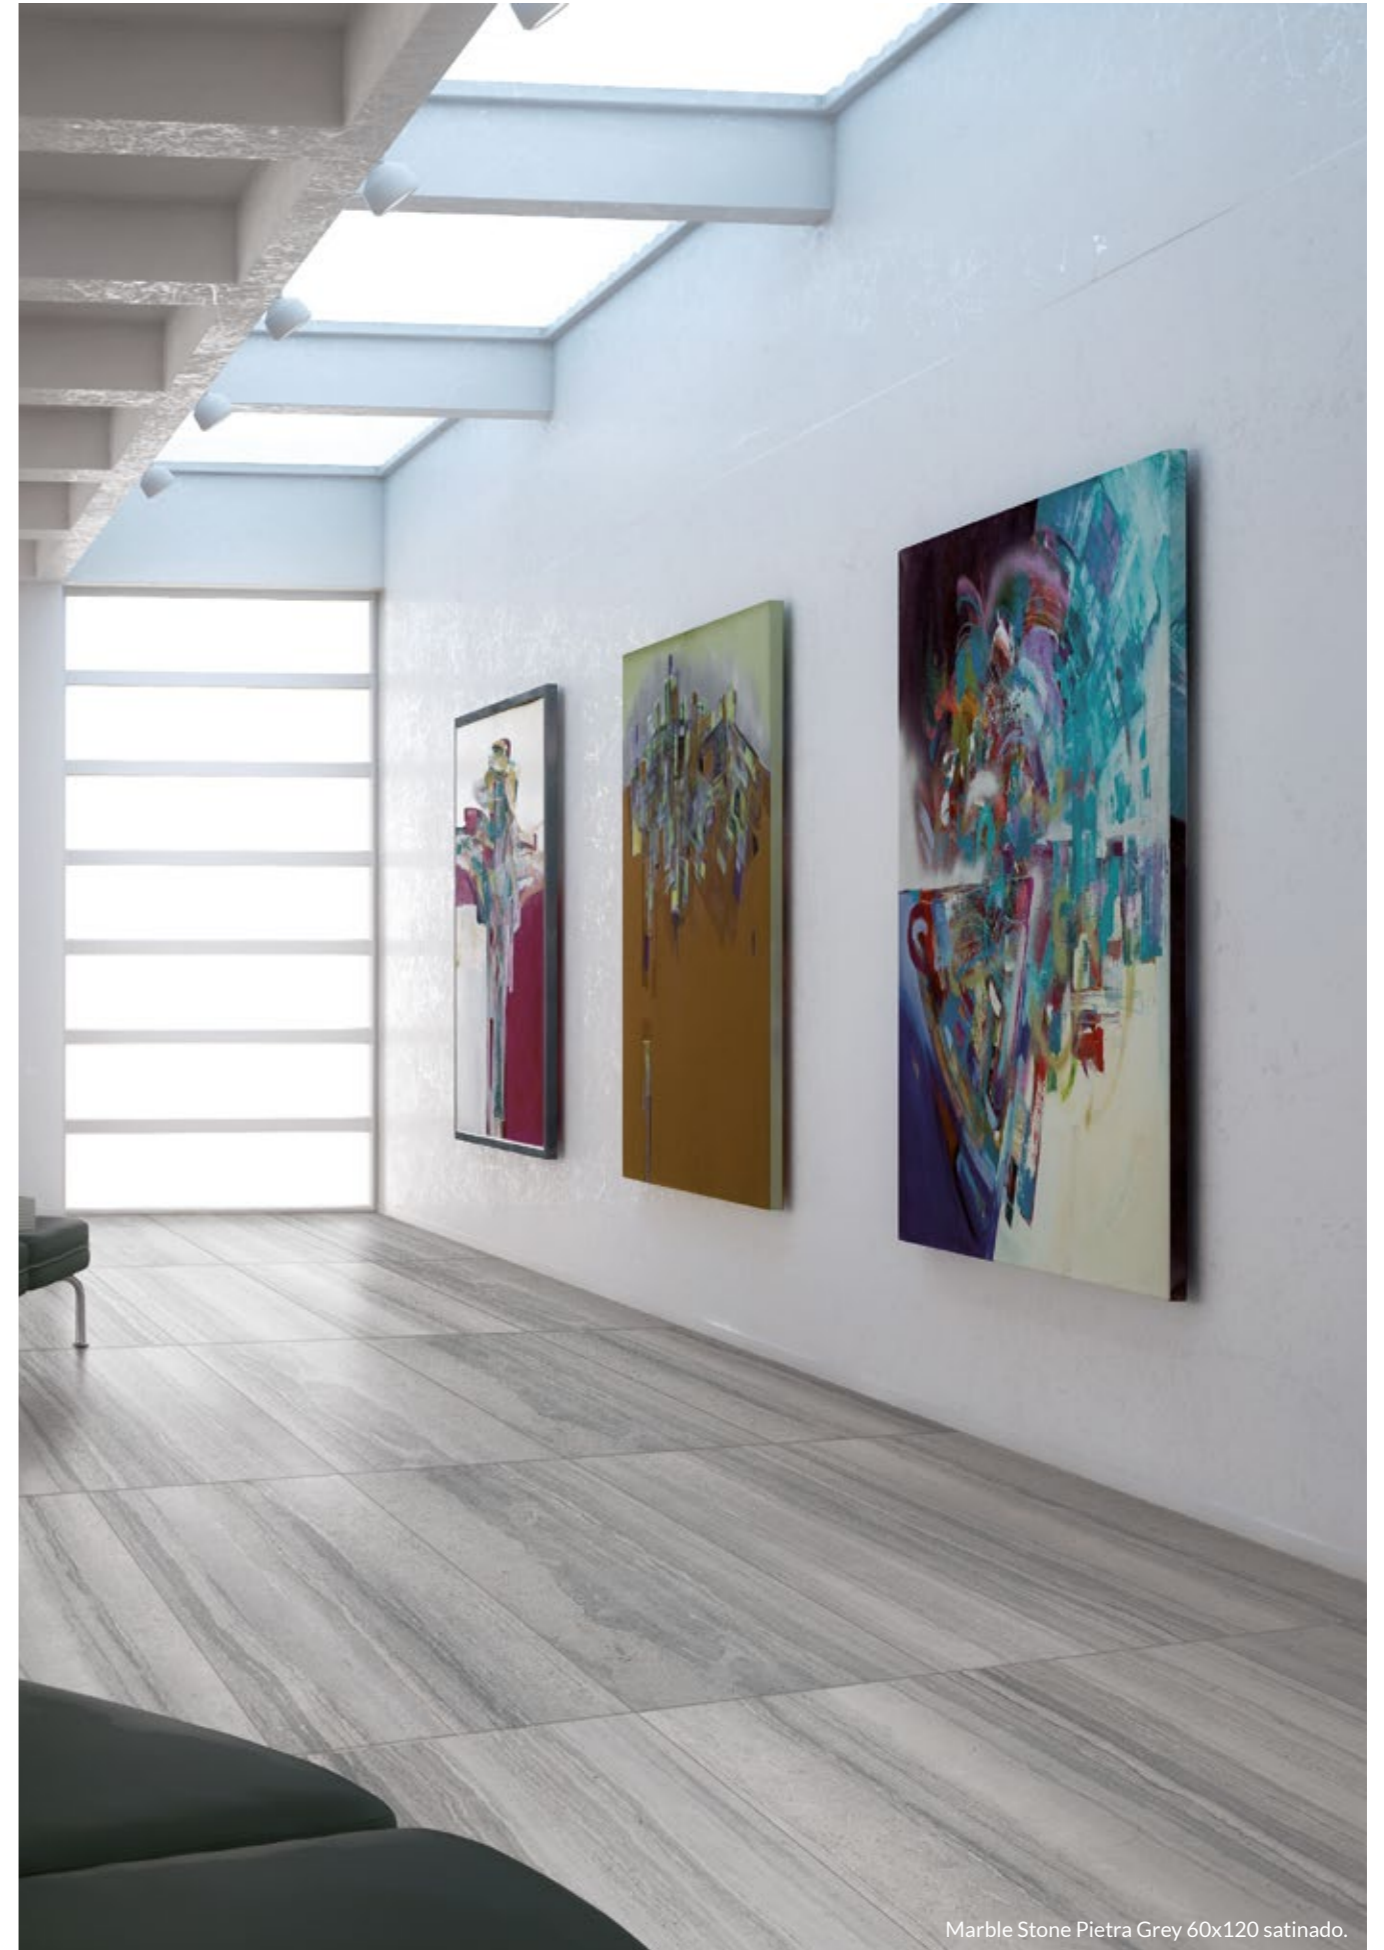

MARBLE STONE

PORCELÁNICO · PORCELAIN TILE · GRÉS CÉRAMÉ · FEINSTEINZEUG

Marble Stone Pietra Grey 60x120 satinado.