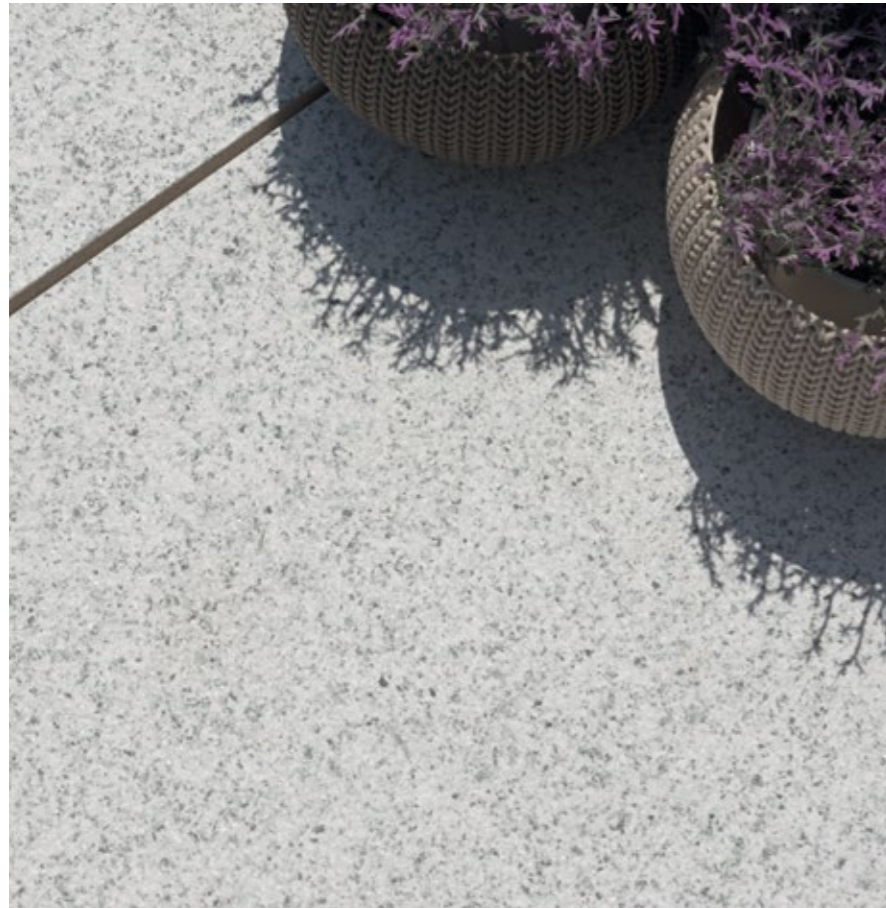

▼ Granit White 60x60 ESP. rústico.