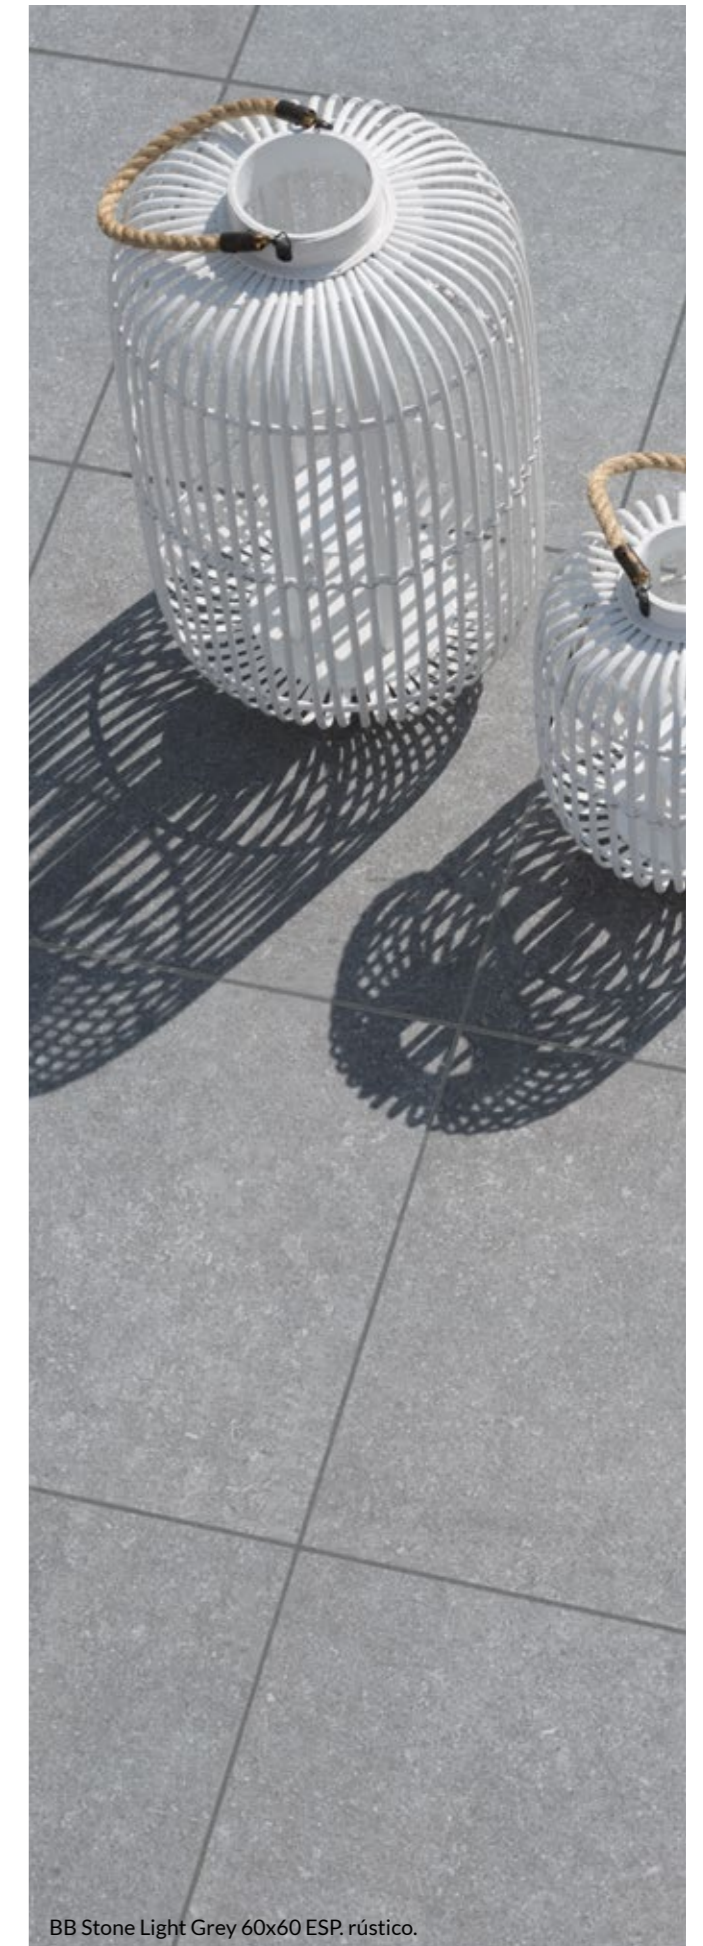

BB Stone Light Grey 60x60 ESP. rústico.

NATURAL STONE

PORCELÁNICO · PORCELAIN TILE · GRÉS CÉRAME · FEINSTEINZEUG

BB Stone Light Grey 60x60 ESP. rústico.

B29 · BB STONE BLACK

60 x 60 (24" x 24") ESP 20 Rústico B-79