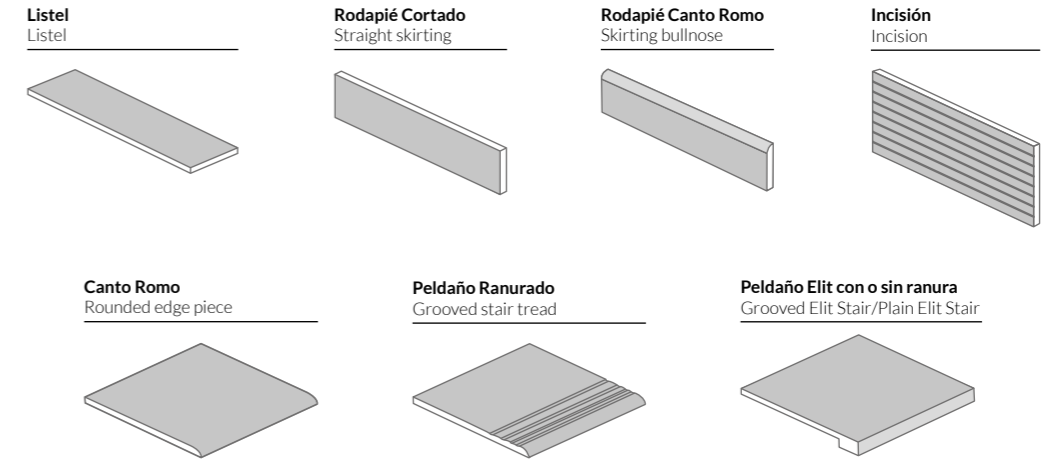

DESTONIFICACIÓN INTENCIONADA
INTENTIONALLY NON-HOMOGENEOUS COLOUR
DES VARIATION DE NUANCES INTENTIONNÉES
DESIGNGEMÄSSE ENTFÄRBUNG

QUARCITY

PORCELÁNICO · PORCELAIN TILE · GRÉS CÉRAME · FEINSTEINZEUG

Quarcity Negro 60x60 lucidato.

PIEZAS COMPLEMENTARIAS ACCESSORIES · ACCESSOIRES ET DECORATIONS · FORMTEILE

PACKING LIST PIEZAS ESPECIALES · SPECIAL ACCESSORIES · ELÉMENTS SPÉCIAUX · SPEZIALTEILE

PIEZA/PIECE	CM	SIZE	ACABADO/ FINISH	PRECIO/ PRICE	PIEZA/PIECE	CM	SIZE	ACABADO/ FINISH	PRECIO/ PRICE
Rodapié Cortado - Straight skirting	8x30	3,2" x 12"	RÚSTICO	P-02	Peldaño Ranurado - Grooved stair tread	30x60	12" x 24"	RÚSTICO	P-18
Rodapié Cortado - Straight skirting	8x60	3,2" x 24"	TODOS	P-05	Peldaño Ranurado - Grooved stair tread	60x60	24" x 24"	TODOS	P-31
Rodapié Canto Romo - Skirting bullnose	8x30	3,2" x 12"	RÚSTICO	P-03	Peldaño Ranurado Esquina - Grooved stair tread corner	30x60	12" x 24"	RÚSTICO	P-25
Rodapié Canto Romo - Skirting bullnose	8x60	3,2" x 24"	TODOS	P-06	Peldaño Ranurado Esquina - Grooved stair tread corner	60x60	24" x 24"	TODOS	P-38
Listel	8x30	3,2" x 12"	RÚSTICO	P-02	Peldaño Elit (lado 30) - Elit step (12" side)	30x60	12" x 24"	RÚSTICO	P-30
Listel	8x60	3,2" x 24"	TODOS	P-05	Peldaño Elit (lado 60) - Elit step (24" side)	30x60	12" x 24"	RÚSTICO	P-48
Incisión	30x60	12" x 24"	RÚSTICO	P-14	Peldaño Elit - Elit step	60x60	24" x 24"	TODOS	P-62
Canto Romo 1 lado - Rounded edge piece 1 side	30x60	12" x 24"	RÚSTICO	P-18	Peldaño Elit Esquina - Elit step corner	30x60	12" x 24"	RÚSTICO	P-69
Canto Romo 1 lado - Rounded edge piece 1 side	60x60	24" x 24"	TODOS	P-31	Peldaño Elit Esquina - Elit step corner	60x60	24" x 24"	TODOS	P-104
Canto Romo 2 lados - Rounded edge piece 2 sides	30x60	12" x 24"	RÚSTICO	P-25					
Canto Romo 2 lados - Rounded edge piece 2 sides	60x60	24" x 24"	TODOS	P-38					