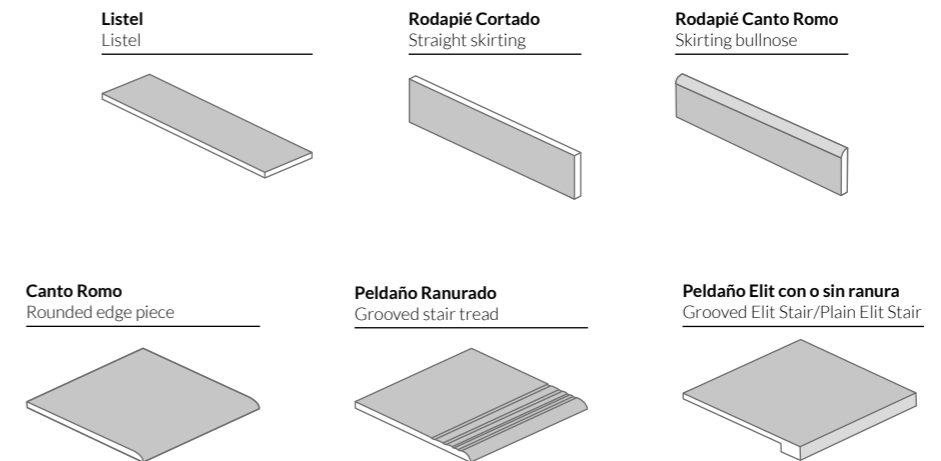

228 · RÍOS MIJARES

40 x 40 (16" x 16") _____ Mate B-34 _____ Pulido B-44 _____ Antideslizante B-38
 60 x 60 (24" x 24") _____ Mate B-52 _____ Pulido B-61
 40 x 40 (16" x 16") ESP 14 _____ Mate B-49

263 · RÍOS HUDSON

40 x 40 (16" x 16") _____ Mate B-34 _____ Pulido B-44 _____ Antideslizante B-38
 40 x 40 (16" x 16") ESP 14 _____ Mate B-49

PACKING LIST PIEZAS BASE · BASIC TILES · ELÉMENTS DE BASE · GRUNDFLIESEN

CM	SIZE	ACABADO/FINISH	PIEZAS CAJA/ PIECES BOX	KG CAJA	M² CAJA	SOFT BOX	CAJAS/BOXES EUROPALET	M² EUROPALET	SOFT EUROPALET	KG EUROPALET
40 x 40	16" x 16"	MATE / ANTID	6	19,80	0,96	10,33	72	69,120	744,00	1.452,60
40 x 40	16" x 16"	PULIDO	6	17,40	0,96	10,33	72	69,120	744,00	1.279,80
40 x 40	16" x 16"	ESP 14 MM MATE	4	20,60	0,64	6,89	72	46,080	496,00	1.510,20
60 x 60	24" x 24"	MATE	4	33,20	1,44	15,50	32	46,08	496,00	1.089,40
60 x 60	24" x 24"	PULIDO	4	30,40	1,44	15,50	32	46,08	496,00	999,80

▲ Ríos Mijares 40x40 mate.

▼ Ríos Hudson 40x40 mate.

PIEZAS COMPLEMENTARIAS ACCESSORIES · ACCESSOIRES ET DECORATIONS · FORMTEILE

PACKING LIST COMPLEMENTOS DECORATIVOS · DECORATIVE ACCESSORIES · COMPLÉMENTS DE DÉCORATION · FORMTEILE