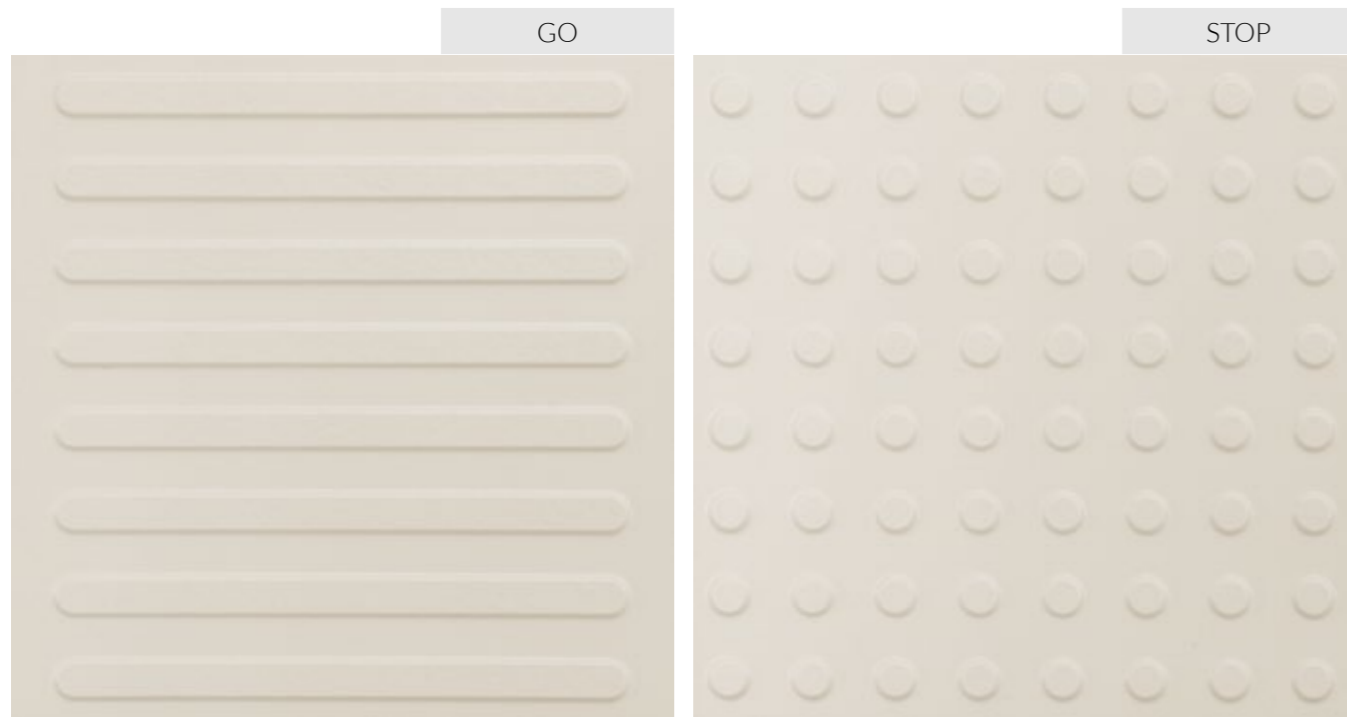

TÁCTIL

PORCELÁNICO · PORCELAIN TILE · GRÉS CÉRAME · FEINSTEINZEUG

NORMA UNE-ENV 12633:2003

Táctil: clase 3

Táctil Snow Go & Stop 40x40 · Dolmen Gris 60x60 ESP. rústico.

Táctil Yellow Go & Stop 40x40 · Quarcity Gris 60x60 ESP. rústico.

Táctil Snow Go & Stop 40x40.

T55 · TÁCTIL SNOW

40x40 (16" x 16") _____ Go B-92 _____ Stop B-92

T57 · TÁCTIL YELLOW

40x40 (16" x 16") _____ Go B-136 _____ Stop B-136

T59 · TÁCTIL BLACK

40x40 (16" x 16") _____ Go B-92 _____ Stop B-92