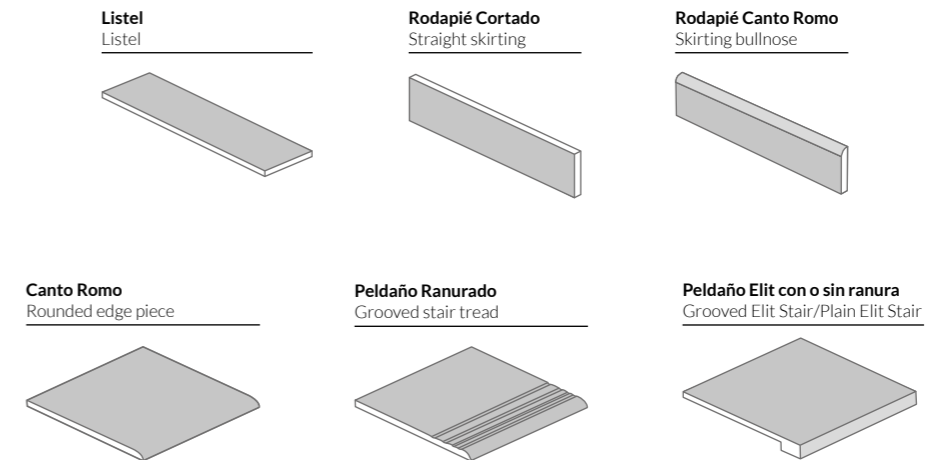

60 x 60 (24" x 24") _____ Satinado B-54 _____ Rústico B-54
 60 x 120 (24" x 48") _____ Satinado B-75 _____
 60 x 60 (24" x 24") ESP 20 _____ Rústico B-79

AVAILABLE IN 20 MM.

Z04 · TERRAZZO BASIC PRO

60 x 60 (24" x 24") _____ Satinado B-54 _____ Rústico B-54
 60 x 120 (24" x 48") _____ Satinado B-75 _____
 60 x 60 (24" x 24") ESP 20 _____ Rústico B-79

AVAILABLE IN 20 MM.

PACKING LIST PIEZAS BASE · BASIC TILES · ELÉMENTS DE BASE · GRUNDFLIESEN

| CM | SIZE | ACABADO/FINISH | PIEZAS CAJA/ PIECES BOX | KG CAJA | M² CAJA | SQFT BOX | CAJAS/BOXES EUROPALET | M² EUROPALET | SQFT EUROPALET | KG EUROPALET |
|----------|-----------|----------------|----------------------------|---------|---------|----------|--------------------------|--------------|----------------|-----------------|
| 60 x 60 | 24" x 24" | TODOS | 4 | 33,20 | 1,44 | 15,50 | 32 | 46,08 | 496,00 | 1.089,40 |
| 60 x 120 | 24" x 48" | TODOS | 2 | 38,80 | 1,44 | 15,50 | 27 | 38,88 | 418,50 | 1.076,8 |
| 60 x 60 | 24" x 24" | ESP RÚSTICO | 2 | 34,00 | 0,72 | 7,75 | 30 | 21,60 | 232,50 | 1.047,00 |

▲ Terrazzo Silver 60x60 ESP. rústico.

▼ Terrazzo Silver 60x60 satinado.

PIEZAS COMPLEMENTARIAS

ACCESSORIES · ACCESSOIRES ET DECORATIONS · FORMTEILE

PACKING LIST

PIEZAS ESPECIALES · SPECIAL ACCESSORIES · ELÉMENTS SPÉCIAUX · SPEZIALTEILE