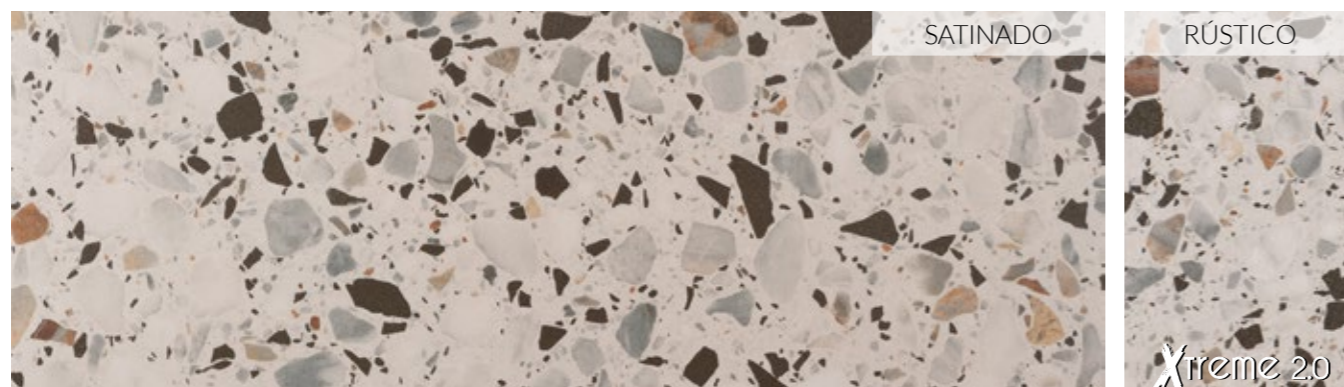

Z04 · TERRAZZO BASIC PRO

60 x 60 (24" x 24") _____ Satinado B-54 _____ Rústico B-54
60 x 120 (24" x 48") _____ Satinado B-75 _____
60 x 60 (24" x 24") ESP 20 _____ Rústico B-79

AVAILABLE IN 20 MM.

PACKING LIST PIEZAS BASE · BASIC TILES · ELÉMENTS DE BASE · GRUNDFLIESEN

CM	SIZE	ACABADO/FINISH	PIEZAS CAJA/ PIECES BOX	KG CAJA	M² CAJA	SQFT BOX	CAJAS/BOXES EUROPALET	M² EUROPALET	SQFT EUROPALET	KG EUROPALET
60 x 60	24" x 24"	TODOS	4	33,20	1,44	15,50	32	46,08	496,00	1.089,40
60 x 120	24" x 48"	TODOS	2	38,80	1,44	15,50	27	38,88	418,50	1.076,8
60 x 60	24" x 24"	ESP RÚSTICO	2	34,00	0,72	7,75	30	21,60	232,50	1.047,00