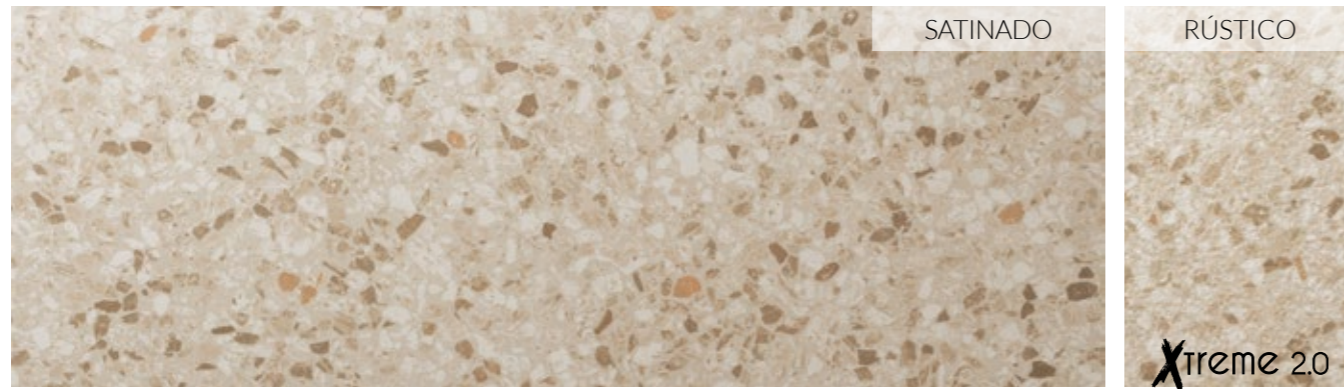

TERRAZZO

PORCELÁNICO · PORCELAIN TILE · GRÉS CÉRAME · FEINSTEINZEUG

Terrazzo Beige 60x60 satinado

DESTONIFICACIÓN INTENCIONADA
INTENTIONALLY NON-HOMOGENEOUS COLOUR
DES VARIATION DE NUANCES INTENTIONNÉES
DESIGNGEMÄSSE ENTFÄRBUNG

Terrazzo Basic 60x60 ESP, rústico.

TERRAZZO

PORCELÁNICO · PORCELAIN TILE · GRÉS CÉRAME · FEINSTEINZEUG

Terrazzo Basic Pro 60x120 satinado.

Z02 · TERRAZZO BEIGE

60 x 60 (24" x 24") _____ Satinado B-54 _____ Rústico B-54
 60 x 120 (24" x 48") _____ Satinado B-75 _____
 60 x 60 (24" x 24") ESP 20 _____ Rústico B-79