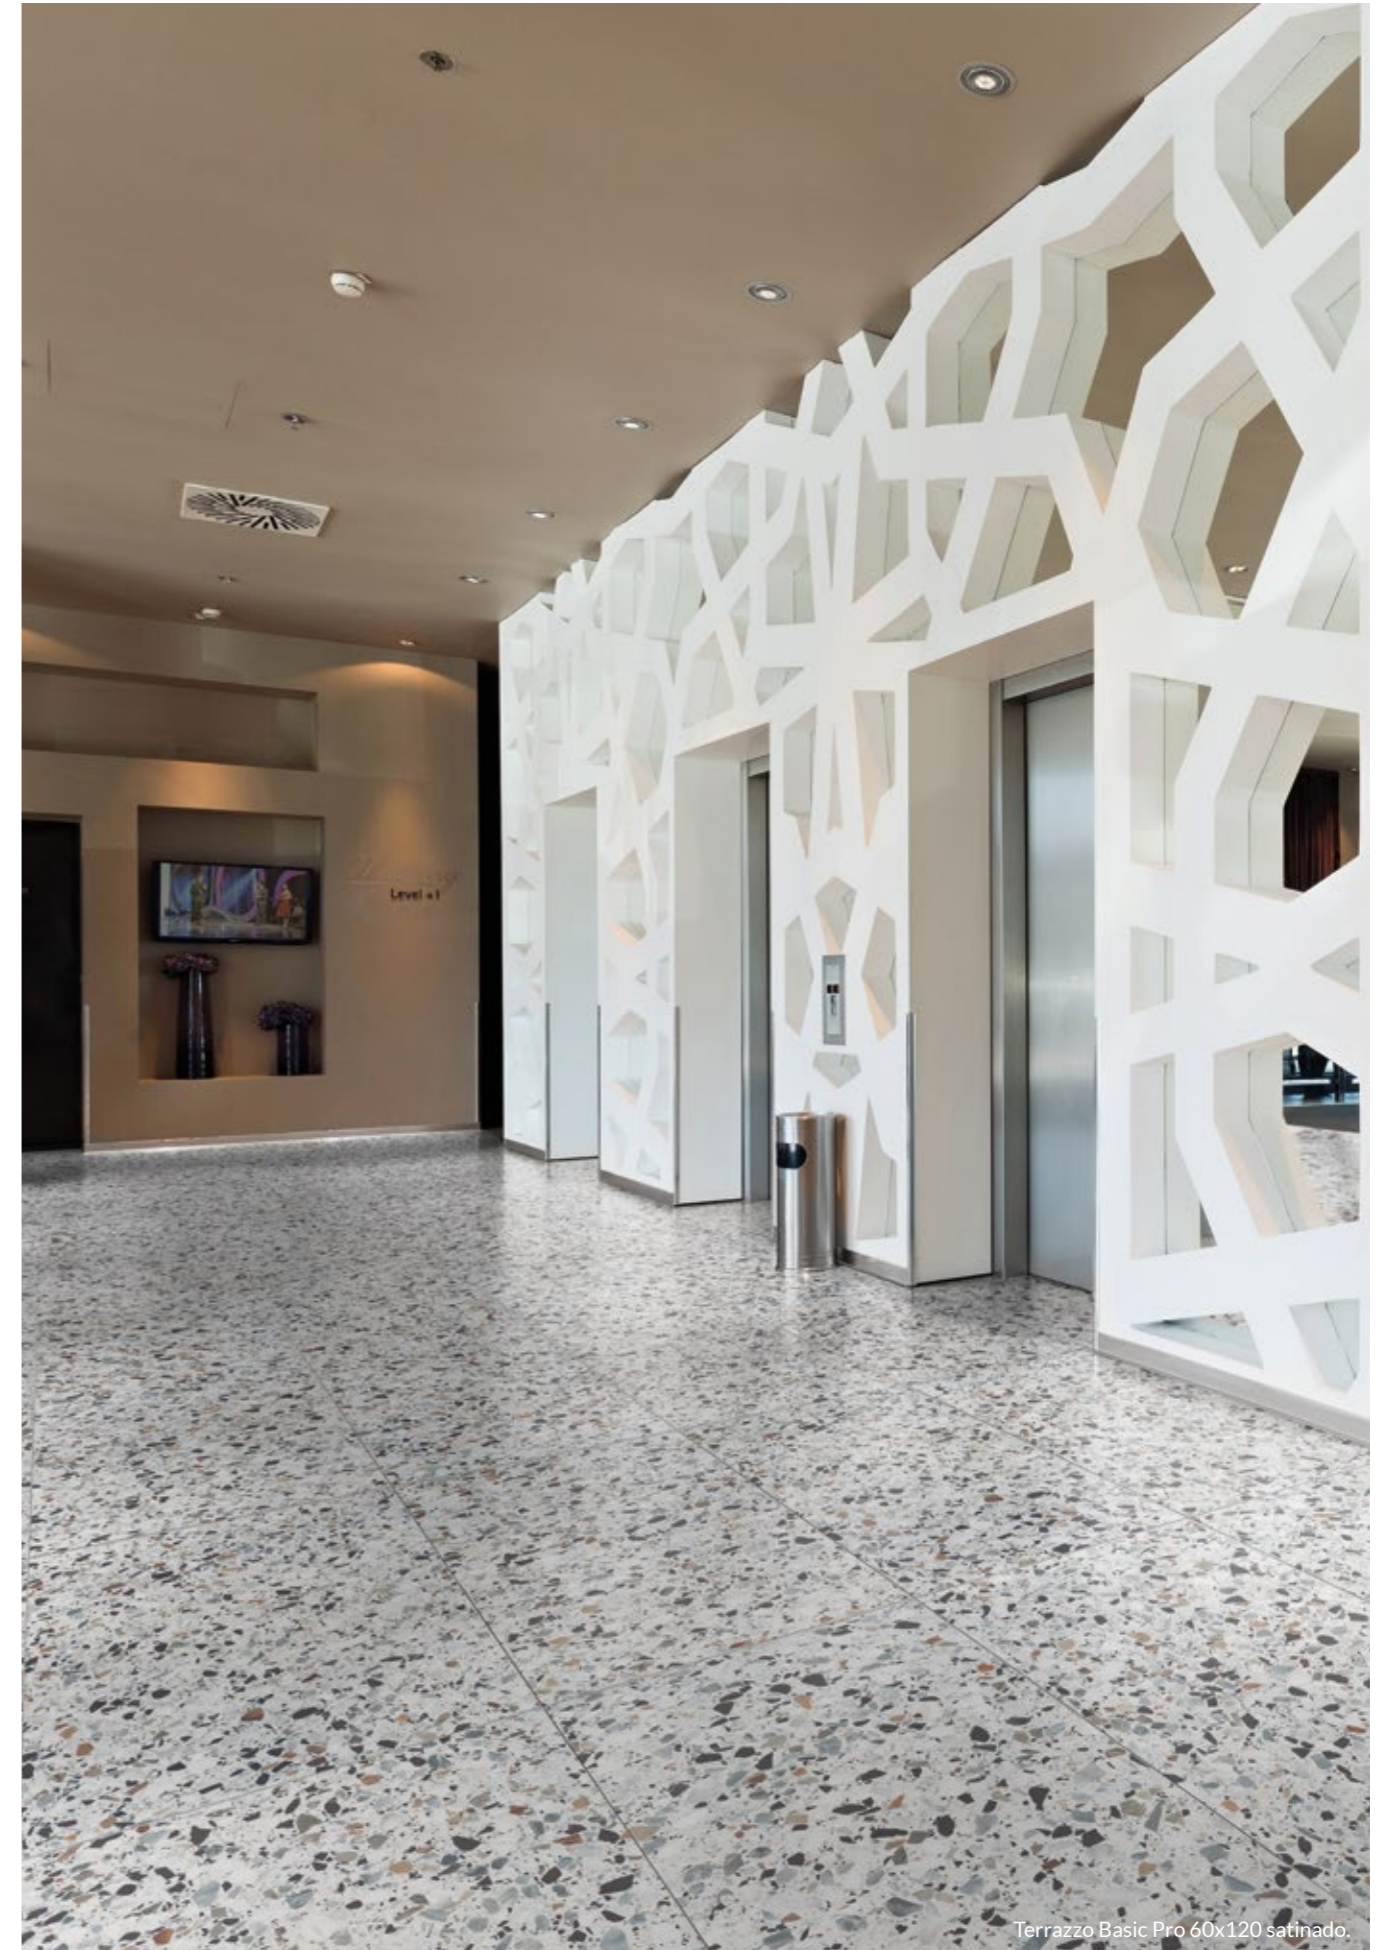

TERRAZZO

PORCELÁNICO · PORCELAIN TILE · GRÉS CÉRAME · FEINSTEINZEUG

Terrazzo Basic Pro 60x120 satinado.