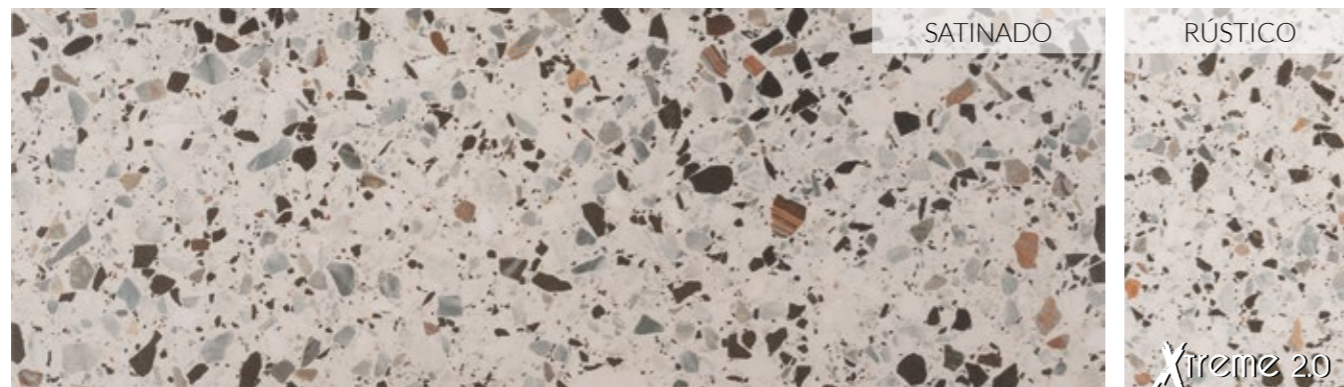

Z03 · TERRAZZO BASIC

60 x 60 (24" x 24") _____ Satinado B-54 _____ Rústico B-54
60 x 120 (24" x 48") _____ Satinado B-75 _____
60 x 60 (24" x 24") ESP 20 _____ Rústico B-79

AVAILABLE IN 20 MM.