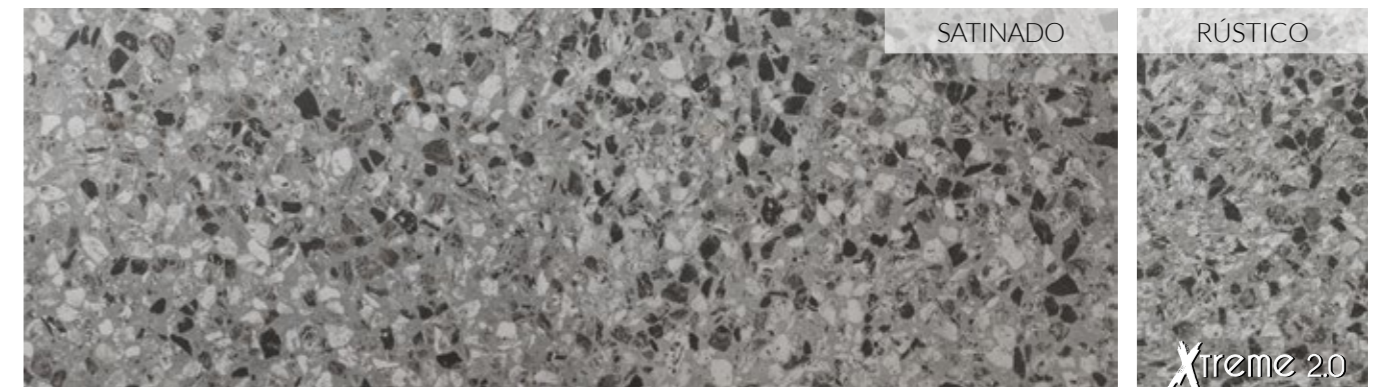

Z01 · TERRAZZO SILVER

60 x 60 (24" x 24") _____ Satinado B-54 _____ Rústico B-54
60 x 120 (24" x 48") _____ Satinado B-75 _____
60 x 60 (24" x 24") ESP 20 _____ Rústico B-79

AVAILABLE IN 20 MM.