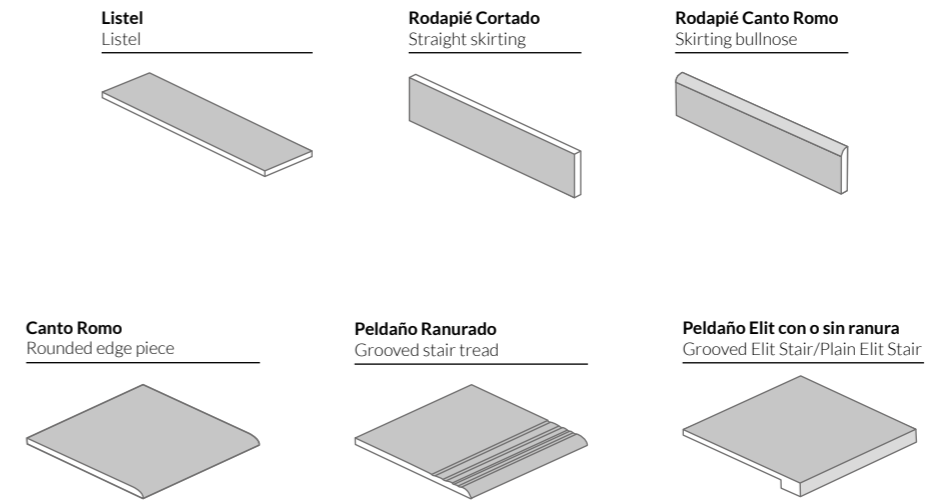

PACKING LIST

PIEZAS BASE · BASIC TILES · ELÉMENTS DE BASE · GRUNDFLIESEN

CM	SIZE	ACABADO/FINISH	PIEZAS CAJA/ PIECES BOX	KG CAJA	M ² CAJA	SOFT BOX	CAJAS/BOXES EUROPALET	M ² EUROPALET	SOFT EUROPALET	KG EUROPALET
20 x 120	8" x 48"	NATURAL	6	38,80	1,44	15,50	30	43,20	465,00	1.191,00
30 x 120	12" x 48"	ESP RÚSTICO	2	34,10	0,72	7,75	30	21,60	232,50	1.050,00

Timber Eucalipto 20x120 natural · Marble Stone Calacatta 60x120 satinado.

PIEZAS COMPLEMENTARIAS

ACCESSORIES · ACCESSOIRES ET DECORATIONS · FORMTEILE

PACKING LIST

PIEZAS ESPECIALES · SPECIAL ACCESSORIES · ELÉMENTS SPÉCIAUX · SPEZIALTEILE