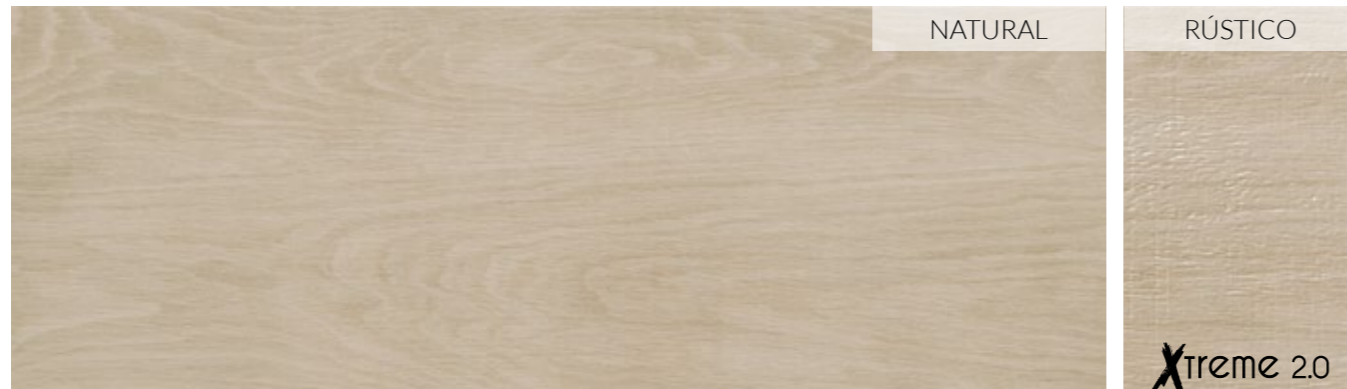

TIMBER

PORCELÁNICO · PORCELAIN TILE · GRÉS CÉRAME · FEINSTEINZEUG

Timber Encina 20x120 natural.

Timber Encina 30x120 ESP. rústico.

W72 · TIMBER ABEDUL

20 x 120 (8" x 48") _____ Natural B-74
 30 x 120 (11" x 48") ESP 20 _____ Rústico B-113