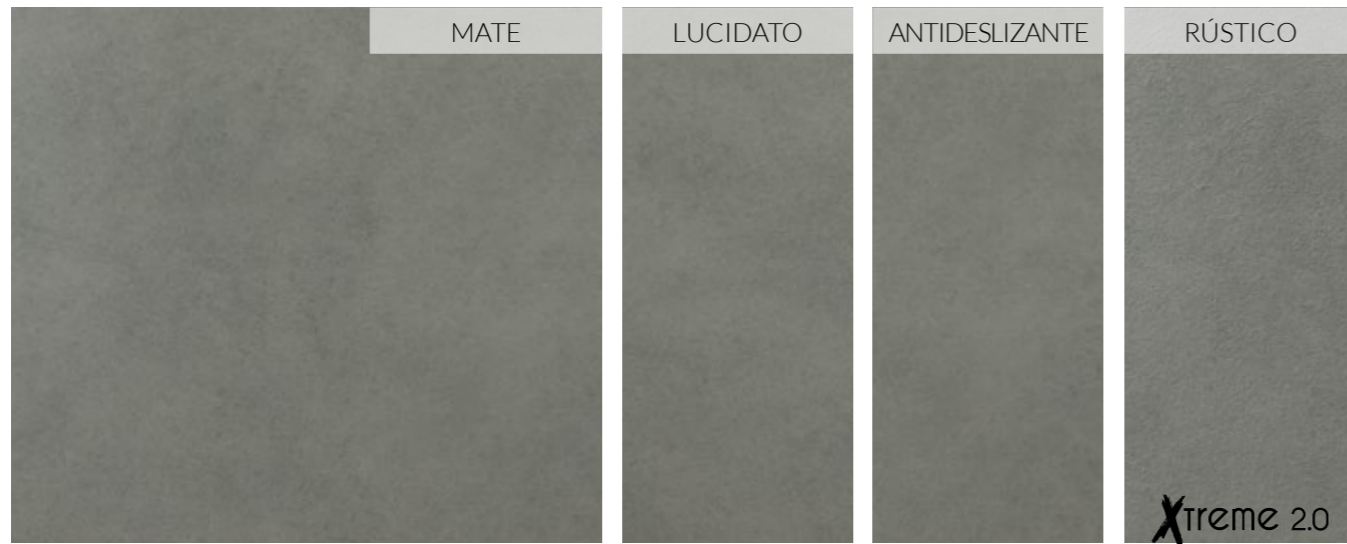

Z24 · ZEMENT COAL

30 x 60 (12" x 24")	Mate B-44	Lucidato B-56	Antideslizante B-48
60 x 60 (24" x 24")	Mate B-54	Lucidato B-62	Antideslizante B-58
60 x 120 (24" x 48")	Mate B-69	Lucidato B-80	Antideslizante B-73
80 x 80 (32" x 32")	Mate B-69		
60 x 60 (24" x 24") ESP 20			Rústico B-79
60 x 120 (24" x 48") ESP 20			Rústico B-110
80 x 80 (32" x 32") ESP 20			Rústico B-110

PACKING LIST

PIEZAS BASE · BASIC TILES · ELÉMENTS DE BASE · GRUNDFLIESEN

CM	SIZE	ACABADO/FINISH	PIEZAS CAJA/ PIECES BOX	KG CAJA	M² CAJA	SOFT BOX	CAJAS/BOXES EUROPALET	M² EUROPALET	SOFT EUROPALET	KG EUROPALET
30 x 60	12" x 24"	TODOS	6	24,00	1,08	11,62	48	51,84	558,00	1.179,00
60 x 60	24" x 24"	TODOS	4	33,20	1,44	15,50	32	46,08	496,00	1.089,40
60 x 120	24" x 48"	TODOS	2	38,80	1,44	15,50	27	38,88	418,50	1.076,80
80 x 80	32" x 32"	MATE	2	34,75	1,28	13,78	36	46,08	496,08	1.278,00
60 x 60	24" x 24"	ESP RÚSTICO	2	34,00	0,72	7,75	30	21,60	232,50	1.047,00
60 x 120	24" x 48"	ESP RÚSTICO	1	34,10	0,72	7,75	27	19,44	209,30	947,70
80 x 80	32" x 32"	ESP RÚSTICO	1	30,25	0,64	6,89	36	23,04	248,04	1.116,00