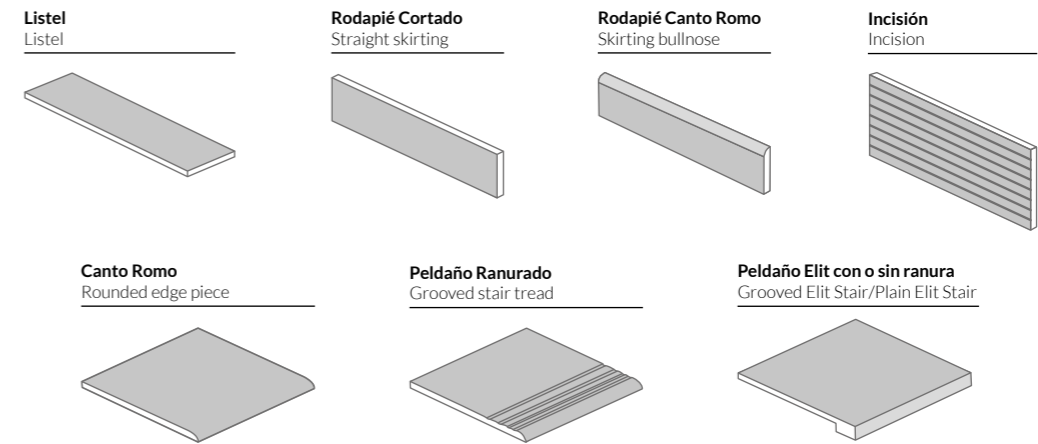

PIEZAS COMPLEMENTARIAS ACCESSORIES · ACCESSOIRES ET DECORATIONS · FORMTEILE

PACKING LIST PIEZAS ESPECIALES · SPECIAL ACCESSORIES · ELÉMENTS SPÉCIAUX · SPEZIALTEILE

PIEZA/PIECE	CM	SIZE	ACABADO/ FINISH	PRECIO/ PRICE
Rodapié Cortado - Straight skirting	8x30	3,2" x 12"	TODOS	P-02
Rodapié Cortado - Straight skirting	8x60	3,2" x 24"	TODOS	P-05
Rodapié Cortado - Straight skirting	8x80	3,2" x 32"	MATE	P-07
Rodapié Cortado - Straight skirting	8x120	3,2" x 48"	MATE	P-10
Rodapié Canto Romo - Skirting bullnose	8x30	3,2" x 12"	TODOS	P-03
Rodapié Canto Romo - Skirting bullnose	8x60	3,2" x 24"	TODOS	P-06
Rodapié Canto Romo - Skirting bullnose	8x80	3,2" x 32"	MATE	P-10
Rodapié Canto Romo - Skirting bullnose	8x120	3,2" x 48"	MATE	P-12
Listel	8x30	3,2" x 12"	TODOS	P-02
Listel	8x60	3,2" x 24"	TODOS	P-05
Listel	8x80	3,2" x 32"	MATE	P-07
Listel	8x120	3,2" x 48"	MATE	P-10
Incisión	30x60	12" x 24"	TODOS	P-14
Canto Romo 1 lado - Rounded edge piece 1 side	30x60	12" x 24"	TODOS	P-18
Canto Romo 1 lado - Rounded edge piece 1 side	60x60	24" x 24"	TODOS	P-31
Canto Romo 1 lado - Rounded edge piece 1 side	40x80	16" x 32"	MATE	P-42
Canto Romo 1 lado - Rounded edge piece 1 side	80x80	32" x 32"	MATE	P-72
Canto Romo (lado 120) - Rounded edge piece (48" side)	30x120	12" x 48"	MATE	P-52
Canto Romo (lado 120) - Rounded edge piece (48" side)	60x120	24" x 48"	MATE	P-79
Canto Romo 2 lados - Rounded edge piece 2 sides	30x60	12" x 24"	TODOS	P-25
Canto Romo 2 lados - Rounded edge piece 2 sides	60x60	24" x 24"	TODOS	P-38
Canto Romo 2 lados - Rounded edge piece 2 sides	40x80	16" x 32"	MATE	P-54
Canto Romo 2 lados - Rounded edge piece 2 sides	80x80	32" x 32"	MATE	P-83

ESPESORADO

Rodapié Cortado - Straight skirting	8x60	3,2" x 24"	RÚSTICO	P-06
Rodapié Cortado - Straight skirting	8x80	3,2" x 32"	RÚSTICO	P-07
Rodapié Cortado - Straight skirting	8x120	3,2" x 48"	RÚSTICO	P-18
Rodapié Canto Romo - Skirting bullnose	8x60	3,2" x 24"	RÚSTICO	P-09
Rodapié Canto Romo - Skirting bullnose	8x80	3,2" x 32"	RÚSTICO	P-12
Rodapié Canto Romo - Skirting bullnose	8x120	3,2" x 48"	RÚSTICO	P-23
Listel	8x60	3,2" x 24"	RÚSTICO	P-06
Listel	8x80	3,2" x 32"	RÚSTICO	P-07
Listel	8x120	3,2" x 48"	RÚSTICO	P-18
Canto Romo 1 lado - Rounded edge piece 1 side	60x60	24" x 24"	RÚSTICO	P-40
Canto Romo 1 lado - Rounded edge piece 1 side	80x80	32" x 32"	RÚSTICO	P-73
Canto Romo (lado 120) - Rounded edge piece (48" side)	30x120	12" x 48"	RÚSTICO	P-138