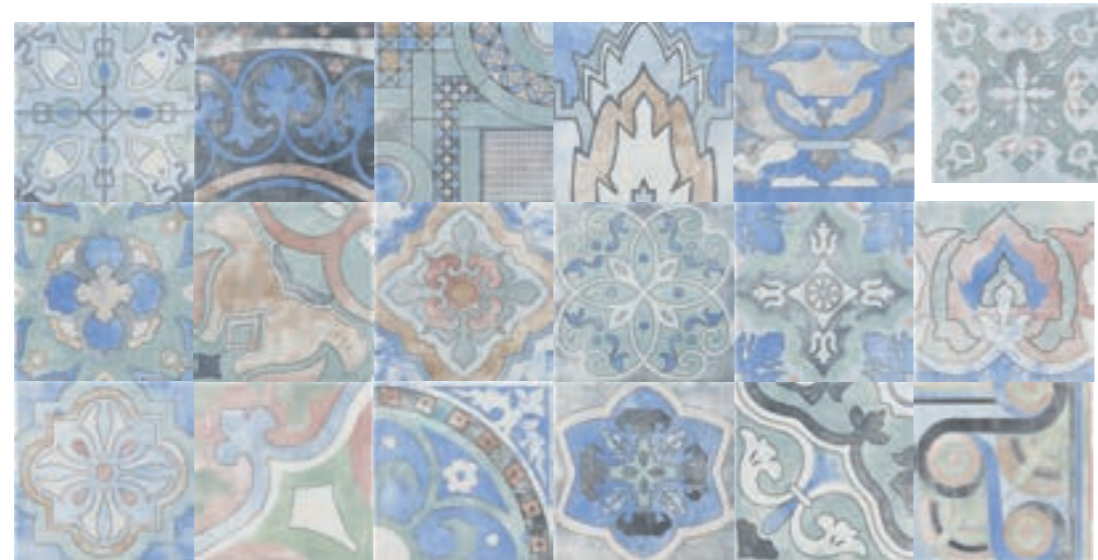

aquamarine