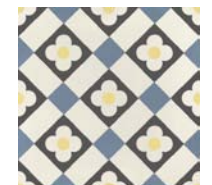

**8SIDED
BERRY**
[DD28] 197x197 mm

**FUNFLOWERS
LIME**
[DD21] 197x197 mm

**UPSIDEDOWN
LIME**
[DD23] 197x197 mm

**ALMOSTSQUARE
BLUE**
[DD27] 197x197 mm

RISINGSUN
[DD19] 197x197 mm

**GEOFLOWER
BLACK**
[DD18] 197x197 mm

**COFFEEBREAK
BLACK**
[DD13] 197x197 mm

**ALMOSTSQUARE
BERRY**
[DD30] 197x197 mm

**TEATIME
LIME**
[DD20] 197x197 mm

**8SIDED
GREEN**
[DD22] 197x197 mm

**UPSIDEDOWN
BLUE**
[DD26] 197x197 mm

**FUN FLOWERS
BLUE**
[DD24] 197x197 mm

**8SIDED
BLACK**
[DD14] 197x197 mm

**ALMOSTSQUARE
BLACK**
[DD16] 197x197 mm

**UPSIDEDOWN
BERRY**
[DD29] 197x197 mm

**8 SIDED
BLUE**
[DD25] 197x197 mm

HD1 STORYT WHITE
HD2 STORYT GREY
HD4 STORYT LIME
HD5 STORYT GREEN
DD20 TEATIME LIME
DD21 FUNFLOWERS LIME
DD22 8SIDED LIME
DD23 UPSIDEDOWN LIME