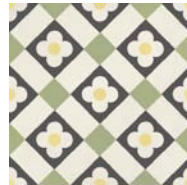

WHITE
[HD1] 197x197 mm

GREY
[HD2] 197x197 mm

BLACK
[HD3] 197x197 mm

LIME
[HD4] 197x197 mm

GREEN
[HD5] 197x197 mm

BLUE
[HD6] 197x197 mm

YELLOW
[HD7] 197x197 mm

**UPSIDEDOWN
BLACK**
[DD15] 197x197 mm

**8SIDED
BERRY**
[DD28] 197x197 mm

**FUNFLOWERS
LIME**
[DD21] 197x197 mm

**UPSIDEDOWN
LIME**
[DD23] 197x197 mm

**ALMOSTSQUARE
BLUE**
[DD27] 197x197 mm

RISINGSUN
[DD19] 197x197 mm

**GEOFLOWER
BLACK**
[DD18] 197x197 mm

**COFFEEBREAK
BLACK**
[DD13] 197x197 mm

**ALMOSTSQUARE
BERRY**
[DD30] 197x197 mm

**TEATIME
LIME**
[DD20] 197x197 mm

**8SIDED
GREEN**
[DD22] 197x197 mm

**UPSIDEDOWN
BLUE**
[DD26] 197x197 mm

**FUN FLOWERS
BLUE**
[DD24] 197x197 mm