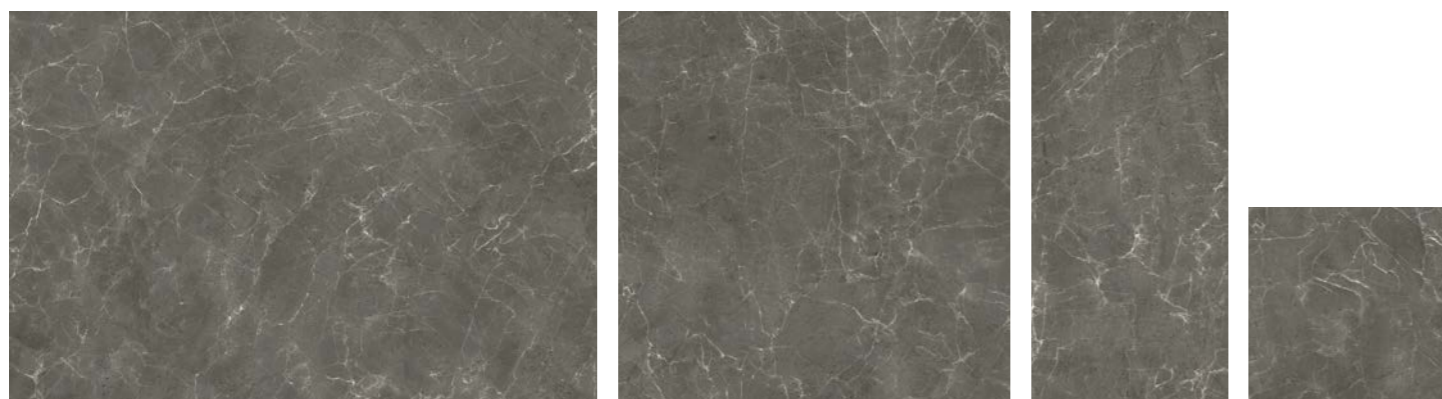

MODULAR DARK MARBLE 44x66 cm 17"x26"

MIXED IN THE SAME BOX MEZCLADO EN LA MISMA CAJA

DARK MARBLE 44x66 cm · 17"x26" · CK 39
DARK MARBLE 44x44 cm · 17"x17" · CK 39
DARK MARBLE 22x44 cm · 8,5"x17" · CK 39
DARK MARBLE 22x22 cm · 8,5"x8,5" · CK 39