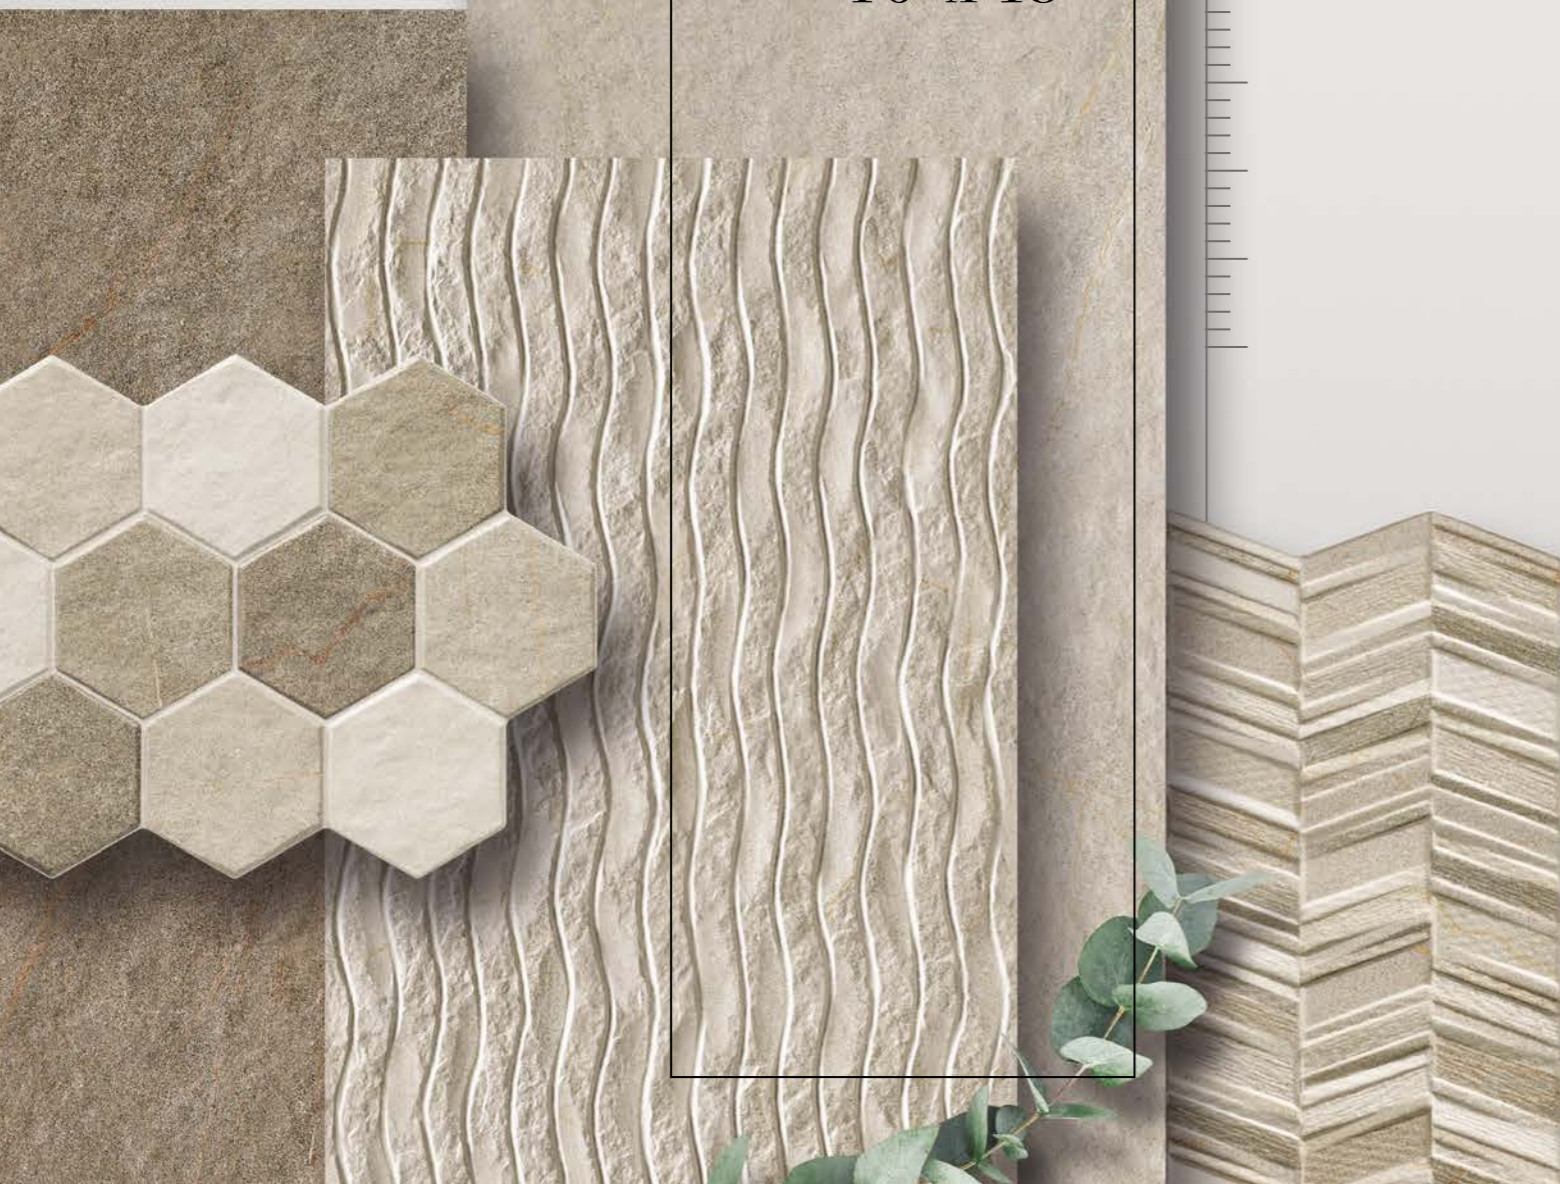

MIX & MATCH

SAY GOODBYE TO MONOTONOUS AND CONVENTIONAL AMBIENT DECORATIONS AND BET ON THE MIX.

Realonda presents a new format 40x120 cm. in glazed porcelain that will be the base for all decorative challenges, where SHAPES, TEXTURES and VOLUMES play a fundamental role. The goal is to obtain a harmonic result of the contrast between the elements that make it up. A smart and imaginative mix that is the key to the art of Mix & Match.

DESPÍDETE DE LOS AMBIENTES DECORATIVAMENTE MONÓTONOS Y CONVENCIONALES Y APUESTA POR EL MIX.

Realonda presenta un nuevo formato 40x120 cm. en gres porcelánico, que será la base para todo un reto decorativo donde las FORMAS, TEXTURAS y VOLÚMENES juegan un papel fundamental. El objetivo es conseguir un resultado armónico del contraste entre los elementos que lo integran. Una mezcla inteligente e imaginativa que es la clave para el arte del Mix & Match.

REALONDA
CERÁMICA

40x120 cm.
PORCELAIN TILE
16" x 48"

be creative

40x120
16" x 48"

+

SHAPES

+

VOLUMES

+

TEXTURES