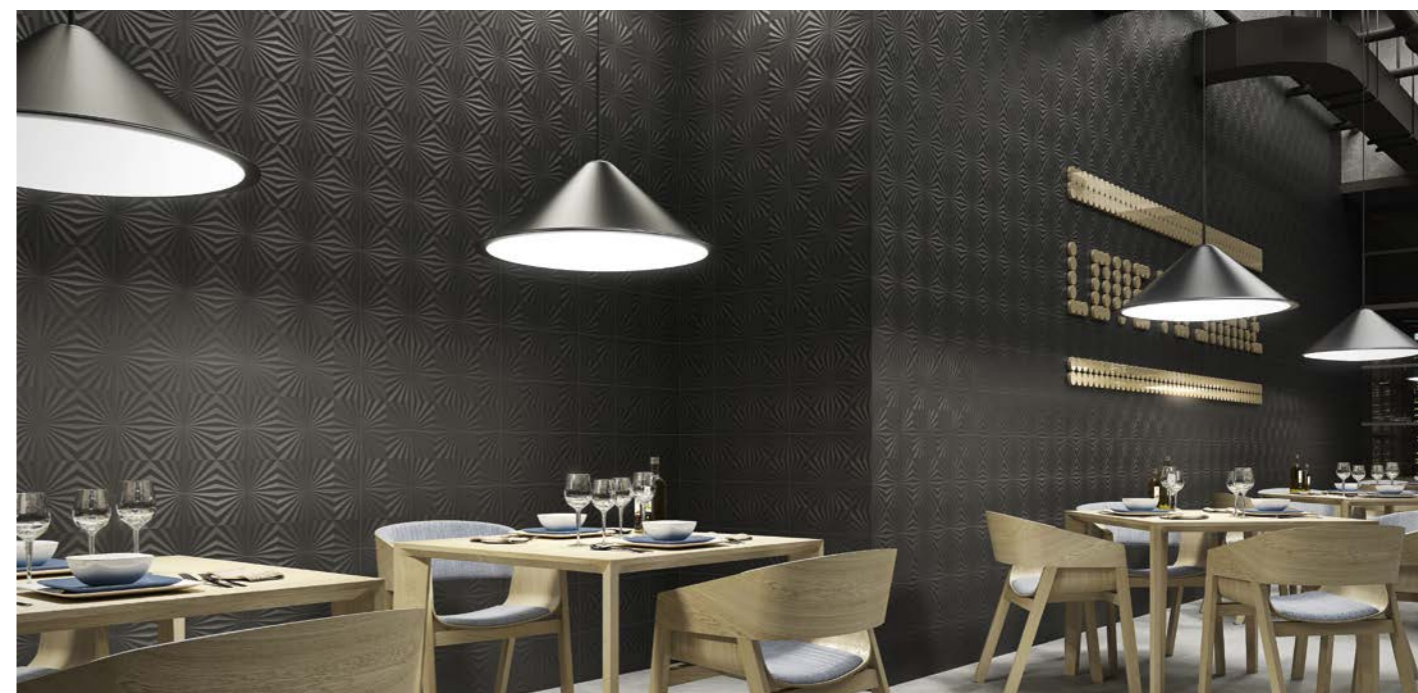

MALTA OPTIC SAND
44x44 cm · 17"x17" · K 45

MALTA OPTIC TAUPE
44x44 cm · 17"x17" · K 45

1.5 mm junta recomendada entre piezas
1.5 mm recommended joint between pieces

ANTIGUA LIS MIX 33x33 cm · 13"x13" · ANTIGUA TERRA 33x33 cm · 13"x13"