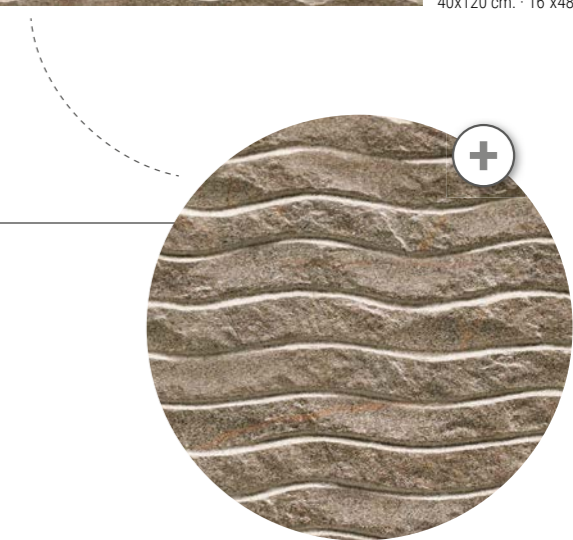

STONEHENGE DECO MOKA
40x120 cm. · 16"x48" · K 70