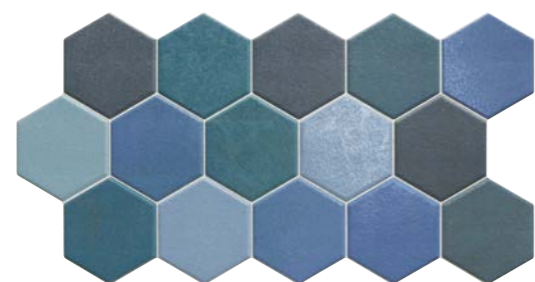

HEX WHITE
26,5x51 cm · 10"x20" · K 29

HEX CALACATTA
26,5x51 cm · 10"x20" · K 29

HEX AQUAMARINE
26,5x51 cm · 10"x20" · K 29

HEX ZELLIGE
26,5x51 cm · 10"x20" · K 38

HEX NOUVEAU BLUE
26,5x51 cm · 10"x20" · K 29