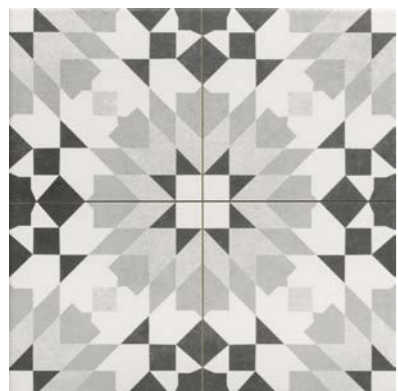

MARRAKECH 44x44 cm 17"x17"

MARRAKECH GREY
44x44 cm. · 17"x17" · K 22