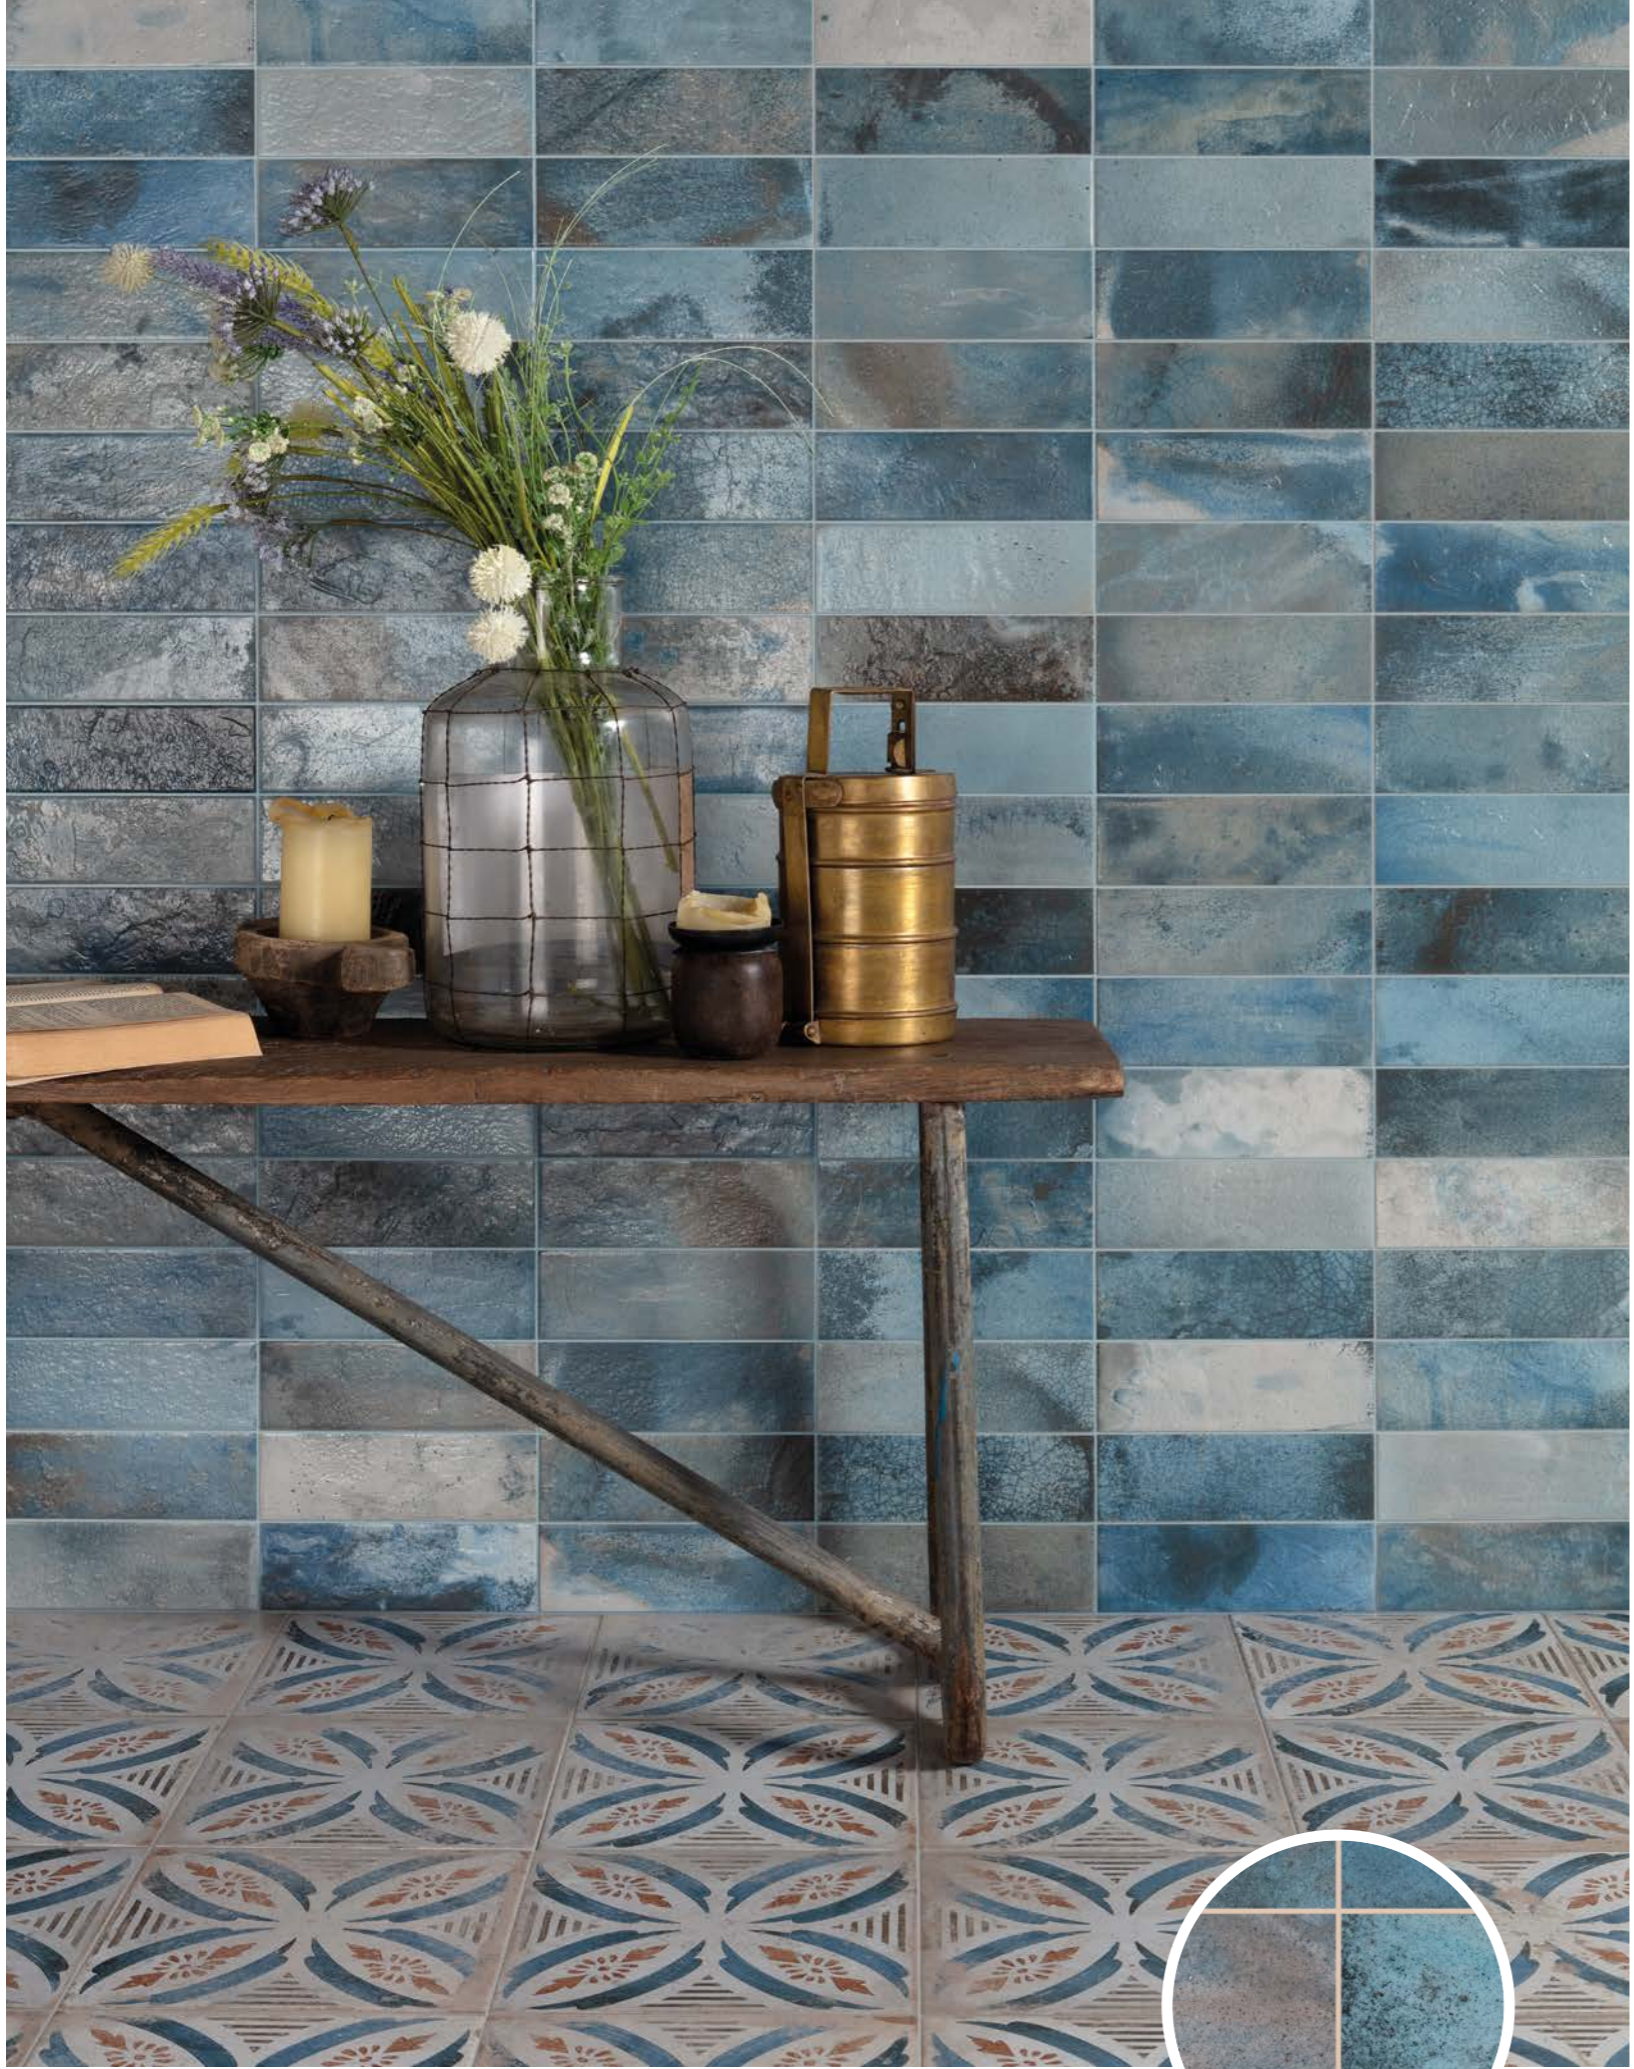

FS VINTAGE TILES

394

FS Raku

White body wall tile

FS Raku colors

FS Raku

White body wall tile

FS Raku blue
FS Roots 3

FS Raku Black
FS Star-N

FS Raku

White body wall tile

FS Raku Sage

FS Raku

White body wall tile

FS Raku Cream

FS Raku White

FS Raku Blue

FS Raku Black

FS Raku Sage

FS Raku Silver

FS Raku Colors

FS RAKU

35 patterns

20 * 40 * 1,03 cm | 8 * 16"