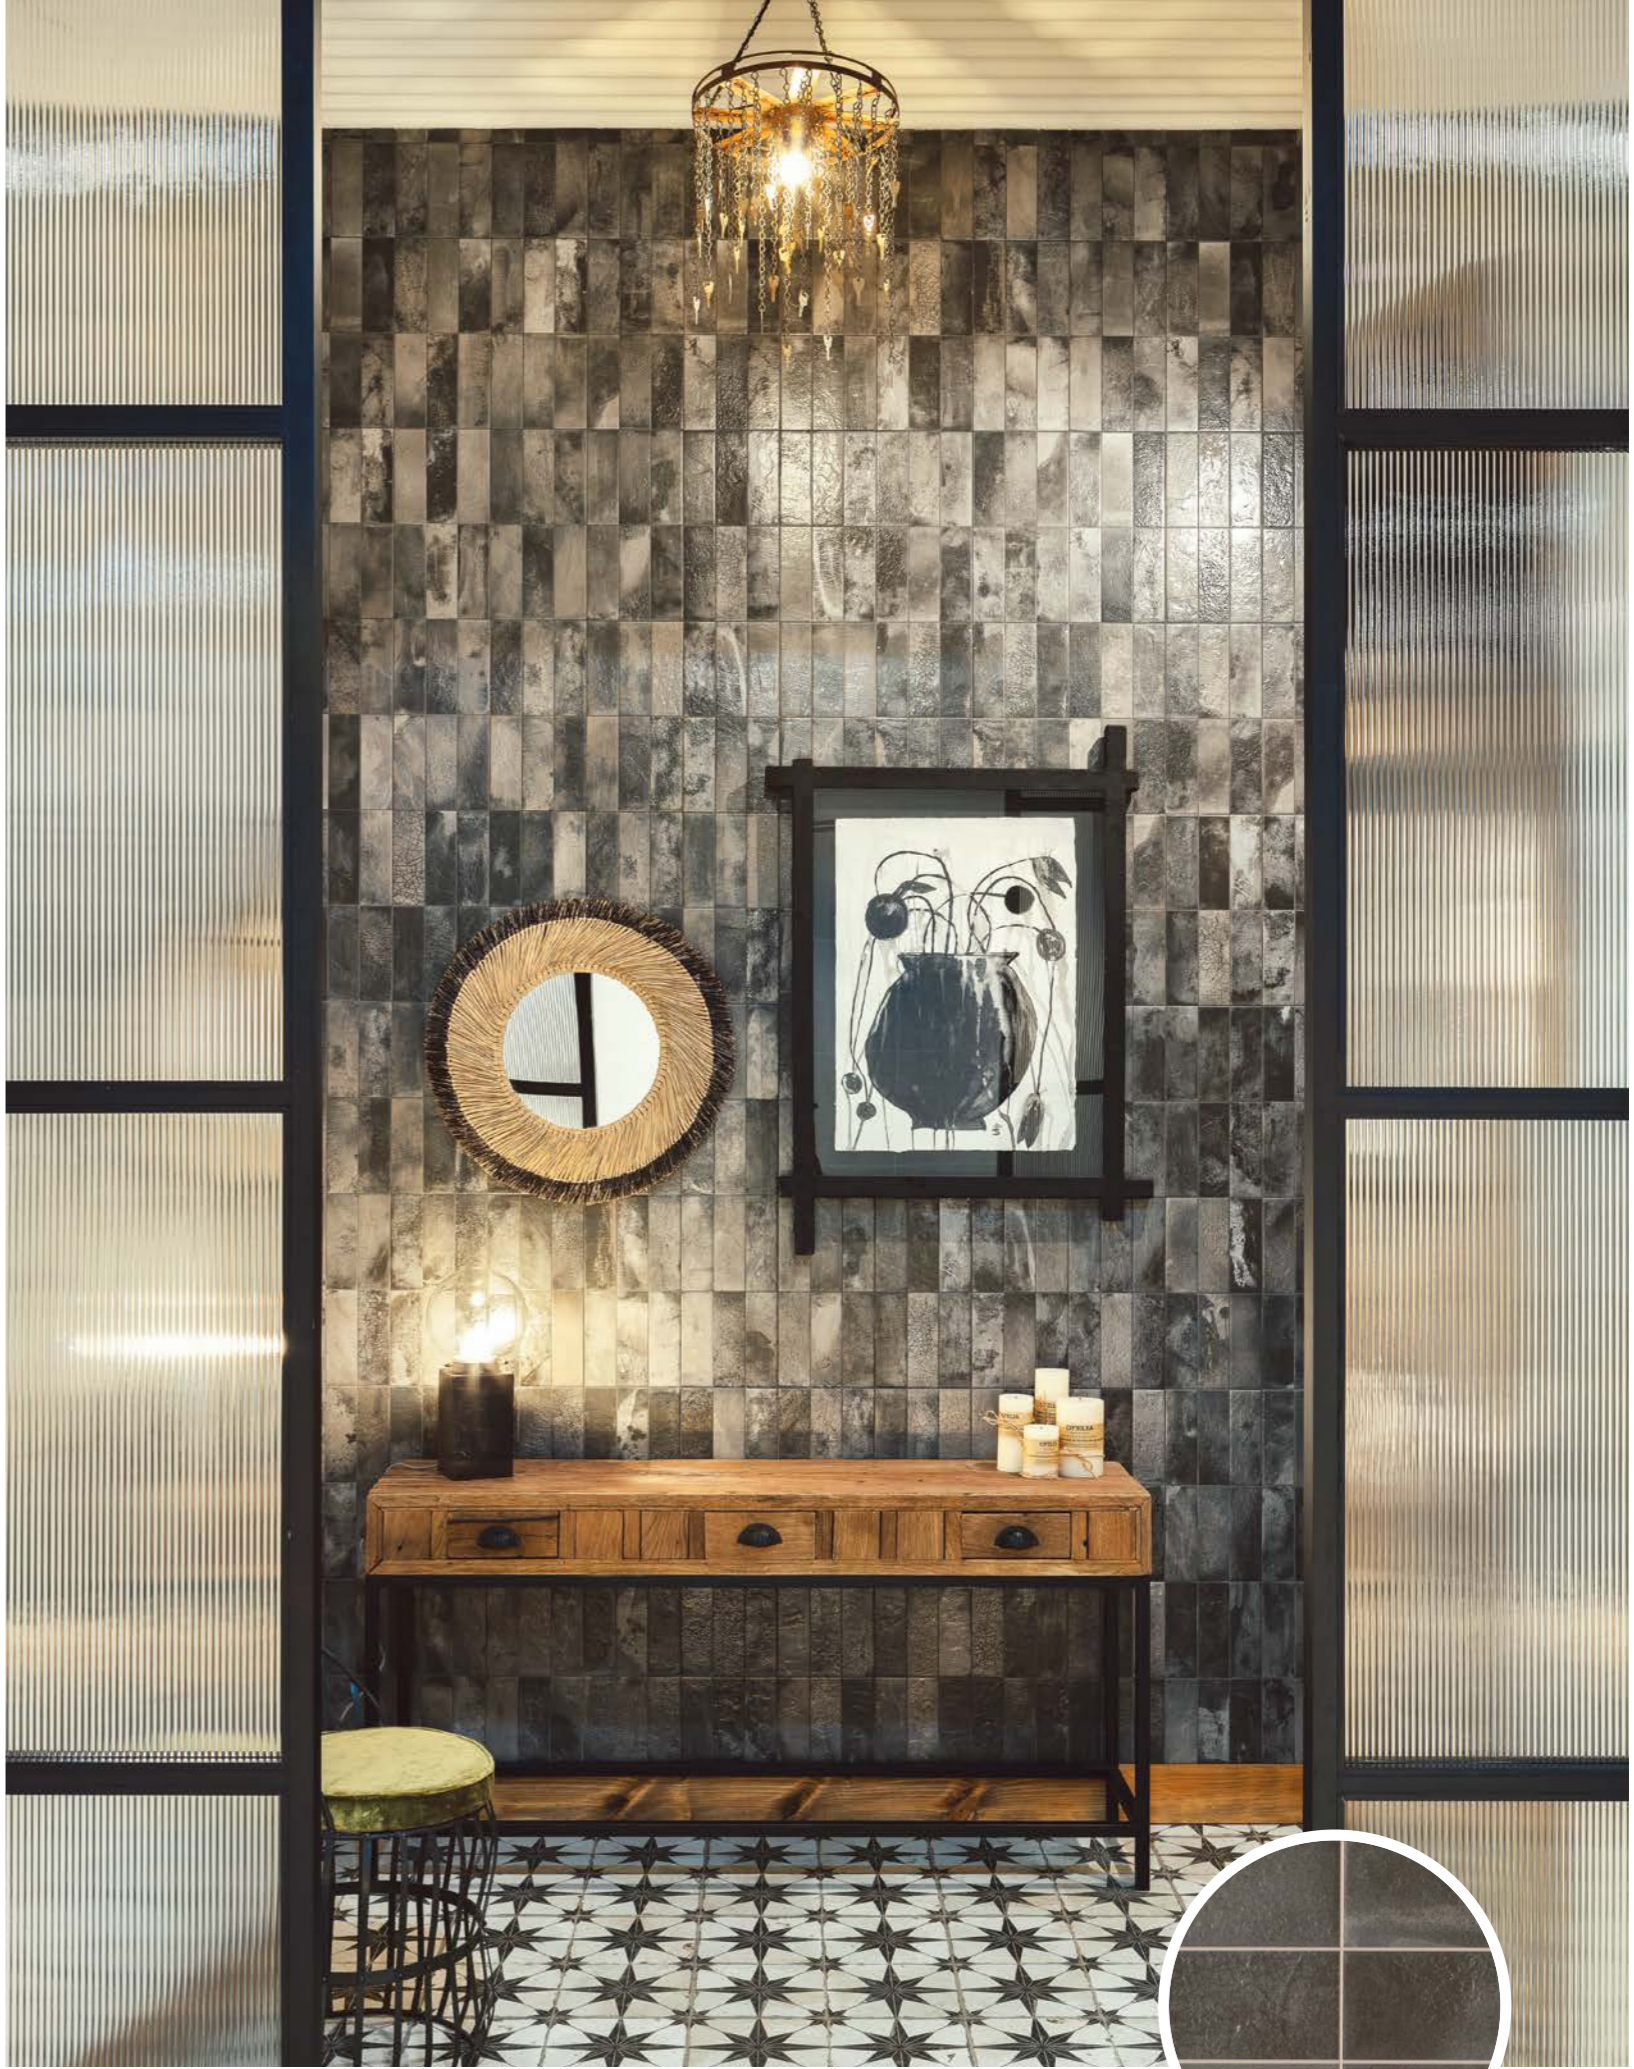

FS VINTAGE TILES

394

FS Raku

White body wall tile

FS Raku colors

FS Raku

White body wall tile

FS Raku blue
FS Roots 3

FS Raku Black
FS Star-N

FS Raku

White body wall tile

FS Raku Sage

FS Raku

White body wall tile

FS Raku Cream

FS Raku White

FS Raku Blue

FS Raku Black

FS Raku Sage

FS Raku Silver

FS Raku Colors

FS RAKU

35 patterns

20 * 40 * 1,03 cm | 8 * 16"