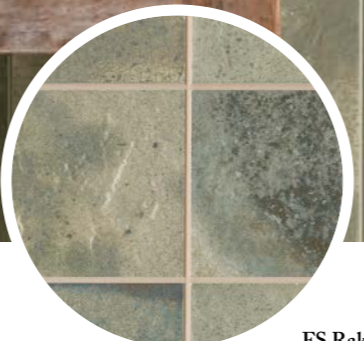

FS VINTAGE TILES

394

FS Raku

White body wall tile

FS Raku colors

FS Raku

White body wall tile

FS Raku blue
FS Roots 3

FS Raku Black
FS Star-N

FS Raku

White body wall tile

FS Raku Sage

FS Raku

White body wall tile

FS Raku Cream

FS Raku White