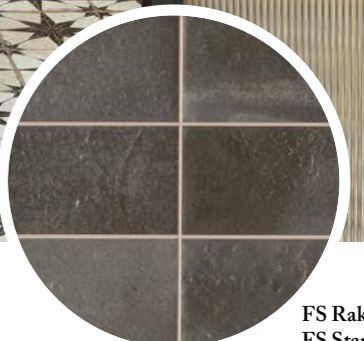

FS VINTAGE TILES

394

FS Raku

White body wall tile

FS Raku colors

FS Raku

White body wall tile

FS Raku blue
FS Roots 3

FS Raku Black
FS Star-N

FS Raku

White body wall tile

FS Raku Sage

FS Raku

White body wall tile

FS Raku Cream

FS Raku White

FS Raku Blue

FS Raku Black

FS Raku Sage

FS Raku Silver

FS Raku Colors

FS RAKU

35 patterns

20 * 40 * 1,03 cm | 8 * 16"