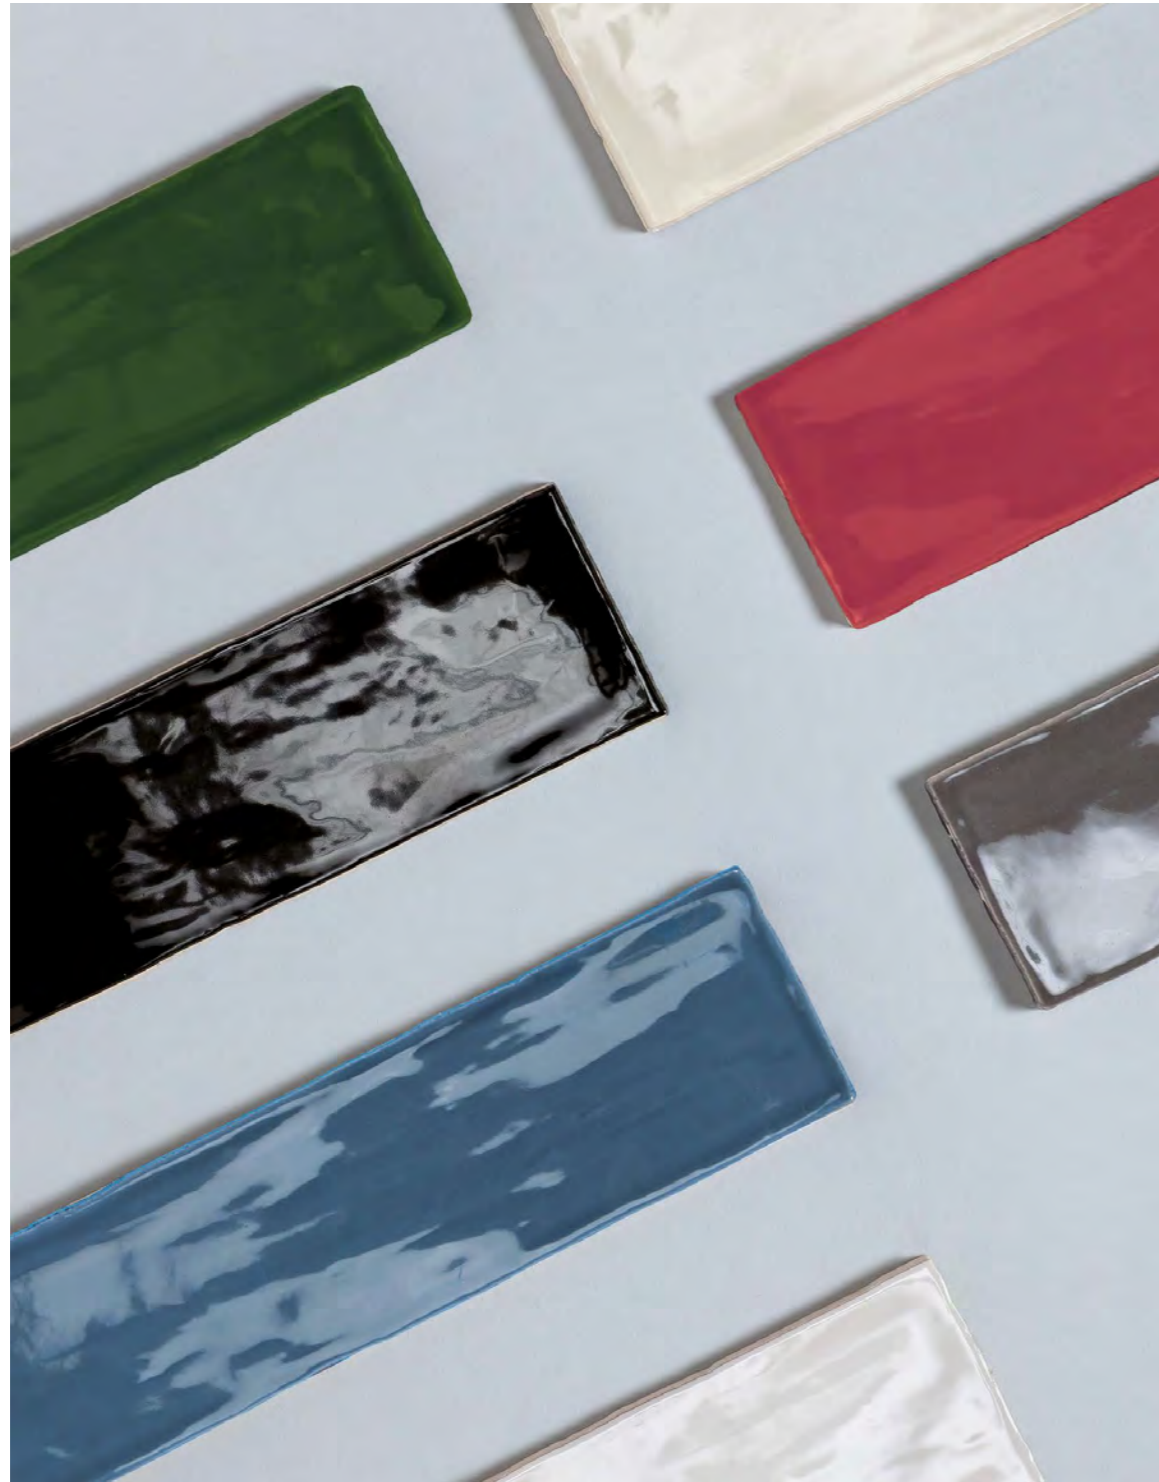

POITIERS

white body
7,5x30