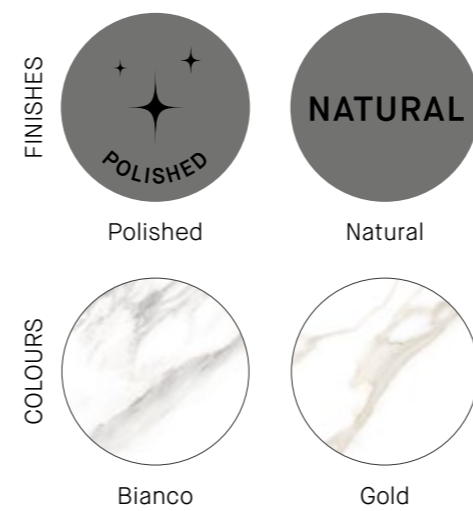

Formats Formatos