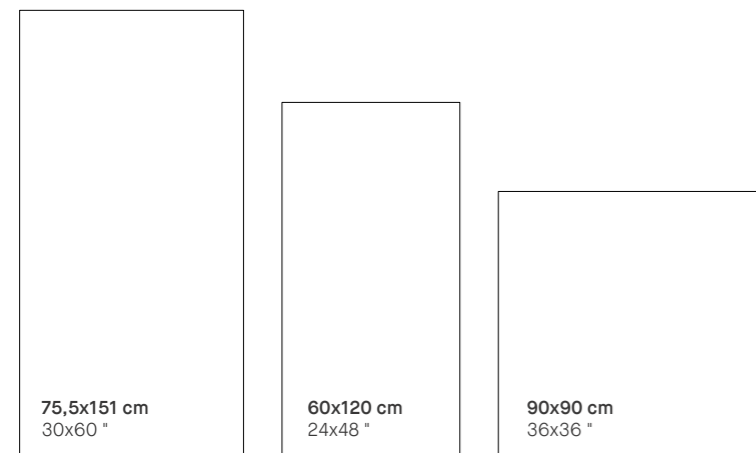

Torano comes in two finishes, a Polished or a Natural one, in a choice of two colours, Bianco and Gold, both in a 75,5x151 cm, 60x120 cm or 90x90 cm format.

La colección TORANO en formatos y acabados diferentes para ganar en versatilidad. Su exclusiva gráfica se inspira en el mármol Calacatta proveniente de la zona de Carrara. Es un mármol que se distingue por su fondo blanco y vetas fuertes. Más dramático que un Carrara, que por el contrario suele ser más gris de fondo con vetas más suaves.

Disponible en los acabados Pulido y Natural, en dos colores Bianco y Gold. Ambos en los formatos 75,5x151 cm, 60x120 cm y 90x90 cm.

Shade variation: V1

Special Pieces Piezas Especiales

D. MOSAIC

D. TRIANGLE

30x30 cm
11.8x11.8"

29x29 cm
11.4x11.4"

Formats Formatos

Torano's luminous and elegant design
infuses settings with vitality and
contemporary appeal.

*El luminoso y elegante diseño de Torano aporta vitalidad y
contemporaneidad a los espacios.*

■ D.TORANO BIANCO TRIANGLE/29X29

PATTERNS VARIETY VARIEDAD GRÁFICA TORANO BIANCO 90x90 cm FORMAT TORANO BIANCO FORMATO 90x90 cm

FORMATS FORMATOS

		Porcelain Porcelánico		
		75,5x151 cm 30x60"	60x120 cm 24x48"	90x90 cm 36x36"
Thickness Espesor		10 mm		
Patterns Gráficas		40	40	20
BIANCO	Polished (EP)	21070 M58	22011 M40	25173 M2
	Natural (NT)	21074 M59	22012 M66	25980 M68
GOLD	Polished (EP)	27281 M58	27275 M40	27832 M2
	Natural (NT)	27283 M59	27282 M66	27831 M68