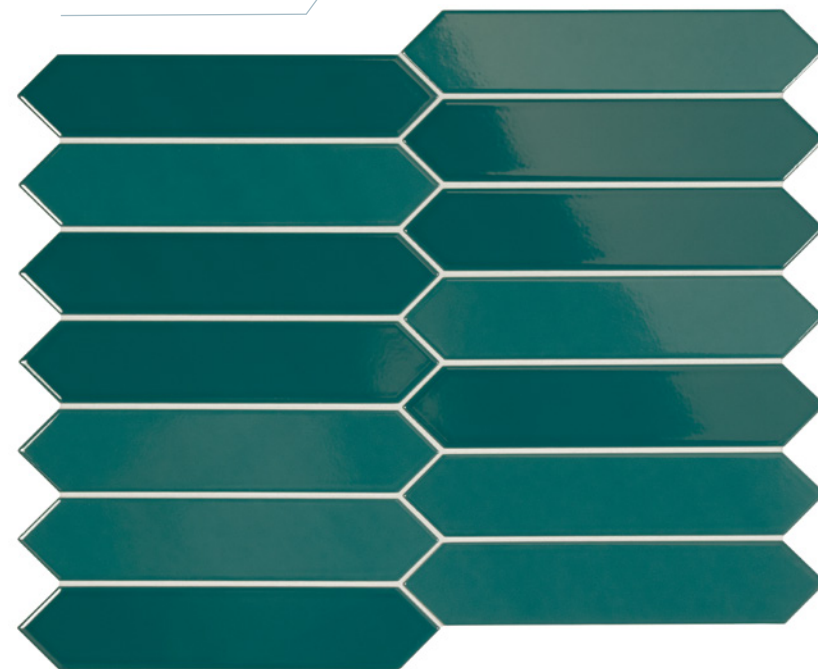

Destonificación / Shade variation
Farbschattierungen / Variation de nuances

Arrow Blue Velvet 5 x 25 cm / 2" x 10"