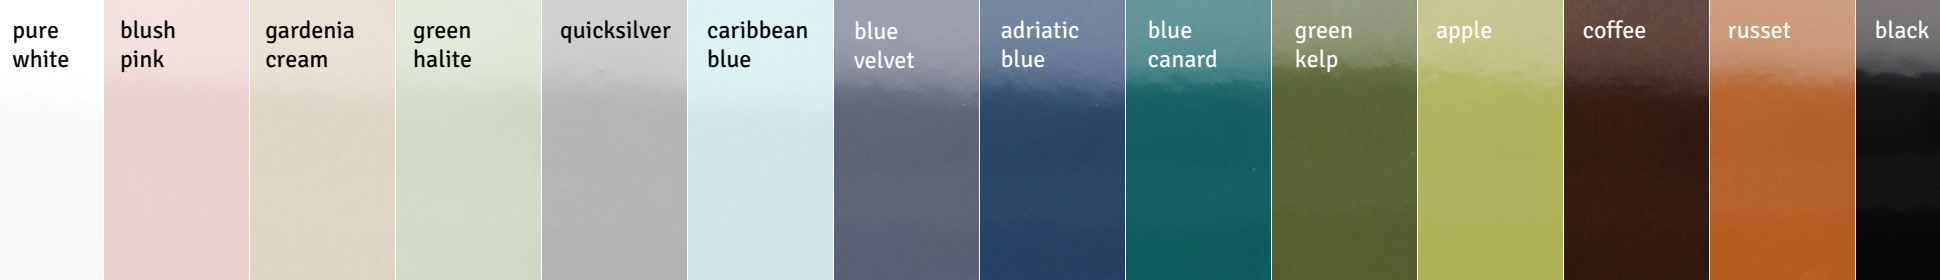

Pasta blanca · Revestimiento

White body · Wall tiles / Weißscherben · Wandfliesen / Pâte blanche · Faïences

Formatos

Sizes / Formate / Formats

5 x 25 cm
2" x 10"

Pure White	25835 EQ-4
Gardenia Cream	25825 EQ-4
Blush Pink	25823 EQ-4
Quicksilver	25833 EQ-4
Caribbean Blue	25832 EQ-4
Blue Velvet	25831 EQ-4
Adriatic Blue	25834 EQ-4
Blue Canard	25829 EQ-4
Green Halite	25826 EQ-4
Apple	25828 EQ-4
Green Kelp	25827 EQ-4
Coffee	25824 EQ-4
Russet	25830 EQ-4
Black	25836 EQ-4

Destonificación / Shade variation
Farbschattierungen / Variation de nuances

Arrow Blue Velvet 5 x 25 cm / 2" x 10"

Arrow Green Kelp 5 x 25 cm / 2" x 10"

Embalaje / Packing / Verpackung / Emballage

formato size	kg/pza kg/pieces	caja / box			palet / pallet			
		piezas pieces	kg	m ² sqm	piezas pieces	kg	m ² sqm	cajas boxes
5 x 25 cm 2" x 10"	0,17	44	7,81	0,50	5.280	960	60	120

Arrow Apple 5 x 25 cm / 2" x 10" Stromboli Viridian Green 9,2 x 36,8 cm / 3 1/3" x 14 1/2"

Arrow Adriatic Blue 5 x 25 cm / 2" x 10"

Arrow Caribbean Blue 5 x 25 cm / 2" x 10" Stromboli Canyon 9,2 x 36,8 cm / 3 1/2" x 14 1/2"