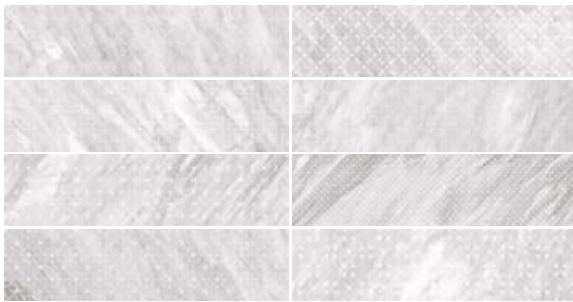

DARK
23746 EQ-3

METRO DARK
23748 EQ-3

DARK
23740 EQ-3

METRO DARK
23744 EQ-3

INMETRO DARK
23742 EQ-3

DECORADOS* / DECORS*

PATCHWORK LIGHT
23749 EQ-10D

PATCHWORK DARK
23750 EQ-10D