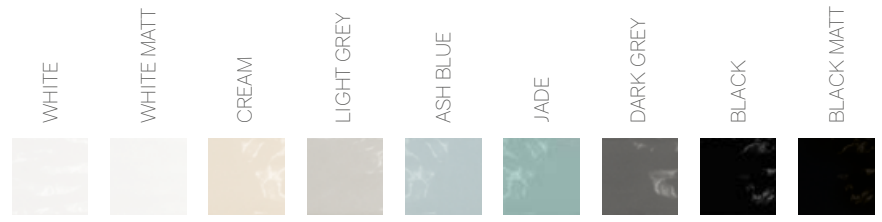

# Cottage

Cottage Light Grey / Cottage Dark Grey  
7,5 x 30 cm · 3" x 12" / 7,5 x 15 cm · 3" x 6"