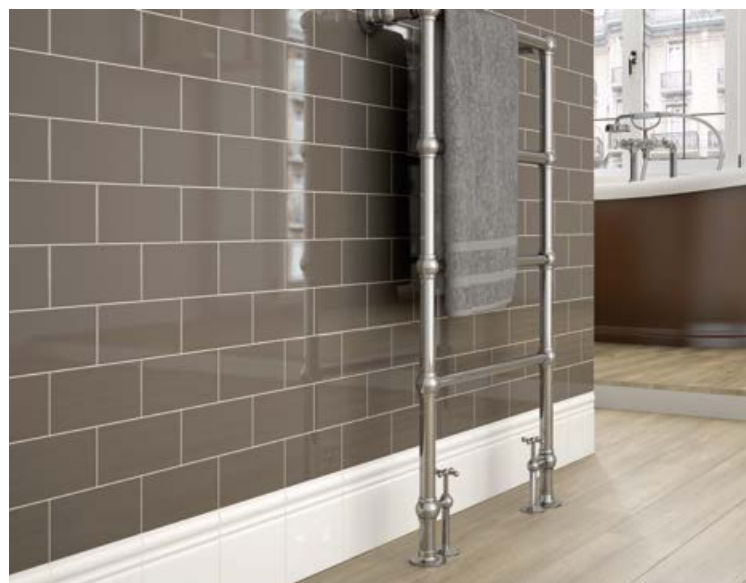

**Evolution Gris Oscuro / Skirting Blanco Mate**  
7,5 x 15 cm · 3" x 6" / 15 x 15 cm · 6" x 6"