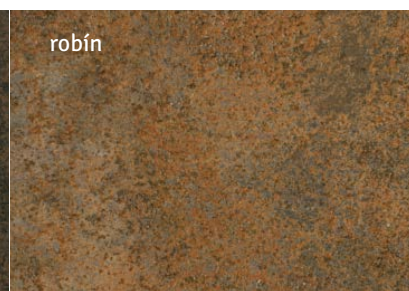

Embalaje / Packing / Verpackung / Emballage

formato size	kg/pza kg/pieces	caja / box			palet / pallet			
		piezas pieces	kg	m² sqm	piezas pieces	kg	m² sqm	cajas boxes
14 x 24 cm 6" x 10"	0,31	60	18,47	1,00	3.360	1.058	56	56
17,5 x 20 cm 7" x 8"	0,48	25	12,22	0,71	2.000	1.001	57,12	80