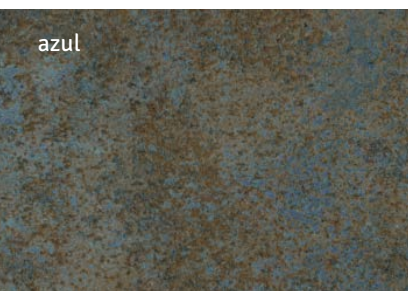

Embalaje / Packing / Verpackung / Emballage

formato size	kg/pza kg/pieces	caja / box			palet / pallet			
		piezas pieces	kg	m² sqm	piezas pieces	kg	m² sqm	cajas boxes
14 x 24 cm 6" x 10"	0,31	60	18,47	1,00	3.360	1.058	56	56
17,5 x 20 cm 7" x 8"	0,48	25	12,22	0,71	2.000	1.001	57,12	80