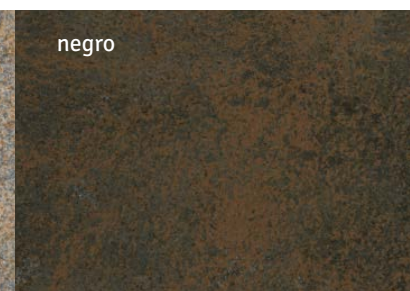

Embalaje / Packing / Verpackung / Emballage

formato size	kg/pza kg/pieces	caja / box			palet / pallet			
		piezas pieces	kg	m² sqm	piezas pieces	kg	m² sqm	cajas boxes
14 x 24 cm 6" x 10"	0,31	60	18,47	1,00	3.360	1.058	56	56
17,5 x 20 cm 7" x 8"	0,48	25	12,22	0,71	2.000	1.001	57,12	80