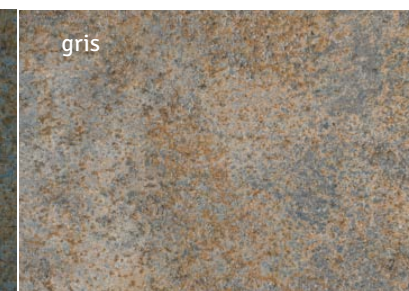

Embalaje / Packing / Verpackung / Emballage

formato size	kg/pza kg/pieces	caja / box			palet / pallet			
		piezas pieces	kg	m² sqm	piezas pieces	kg	m² sqm	cajas boxes
14 x 24 cm 6" x 10"	0,31	60	18,47	1,00	3.360	1.058	56	56
17,5 x 20 cm 7" x 8"	0,48	25	12,22	0,71	2.000	1.001	57,12	80