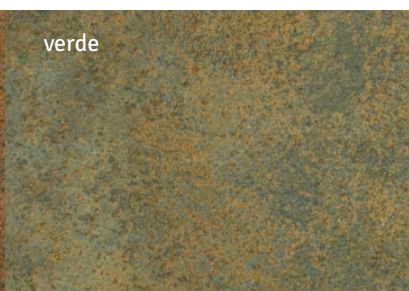

Embalaje / Packing / Verpackung / Emballage

formato size	kg/pza kg/pieces	caja / box			palet / pallet			
		piezas pieces	kg	m² sqm	piezas pieces	kg	m² sqm	cajas boxes
14 x 24 cm 6" x 10"	0,31	60	18,47	1,00	3.360	1.058	56	56
17,5 x 20 cm 7" x 8"	0,48	25	12,22	0,71	2.000	1.001	57,12	80