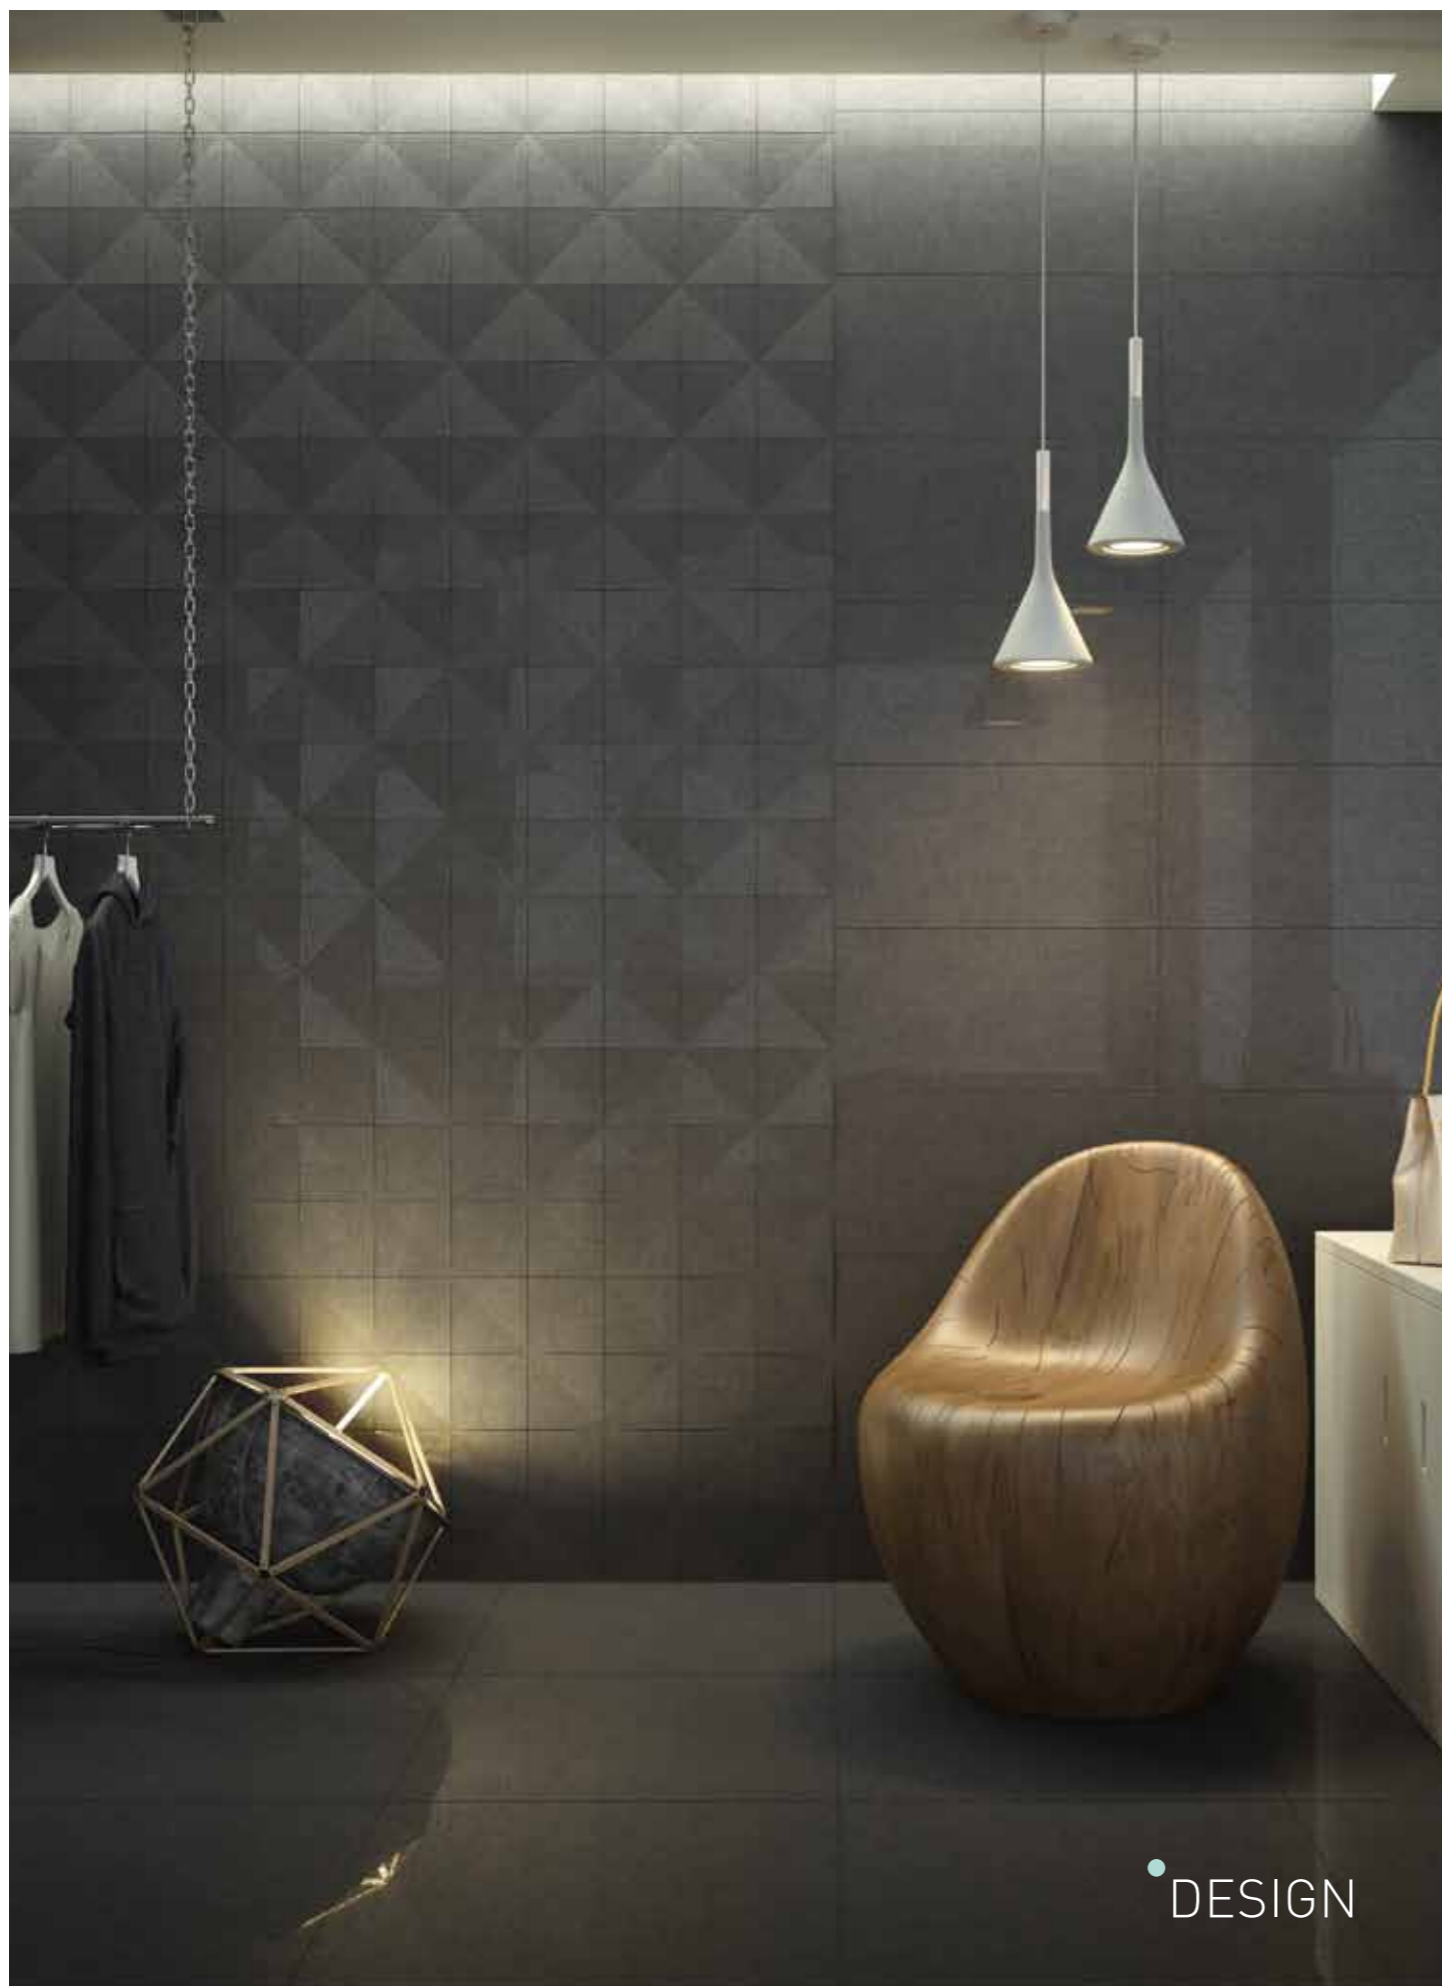

●
NEXO ANTRACITA
PULIDO 60X60

NOAM ANTRACITA 30X30
UNION ANTRACITA 30X30
SOLIDO ANTRACITA 28X28
PARIS BLANCO 25X75

●
NEXO BLANCO
RELIEVE 80X80
NATURAL 30X60 /
14,5X60 / 9,7X60 /
4,7X60

MATRIX MARRÓN

● ANTI-SLIP R11 C2 B