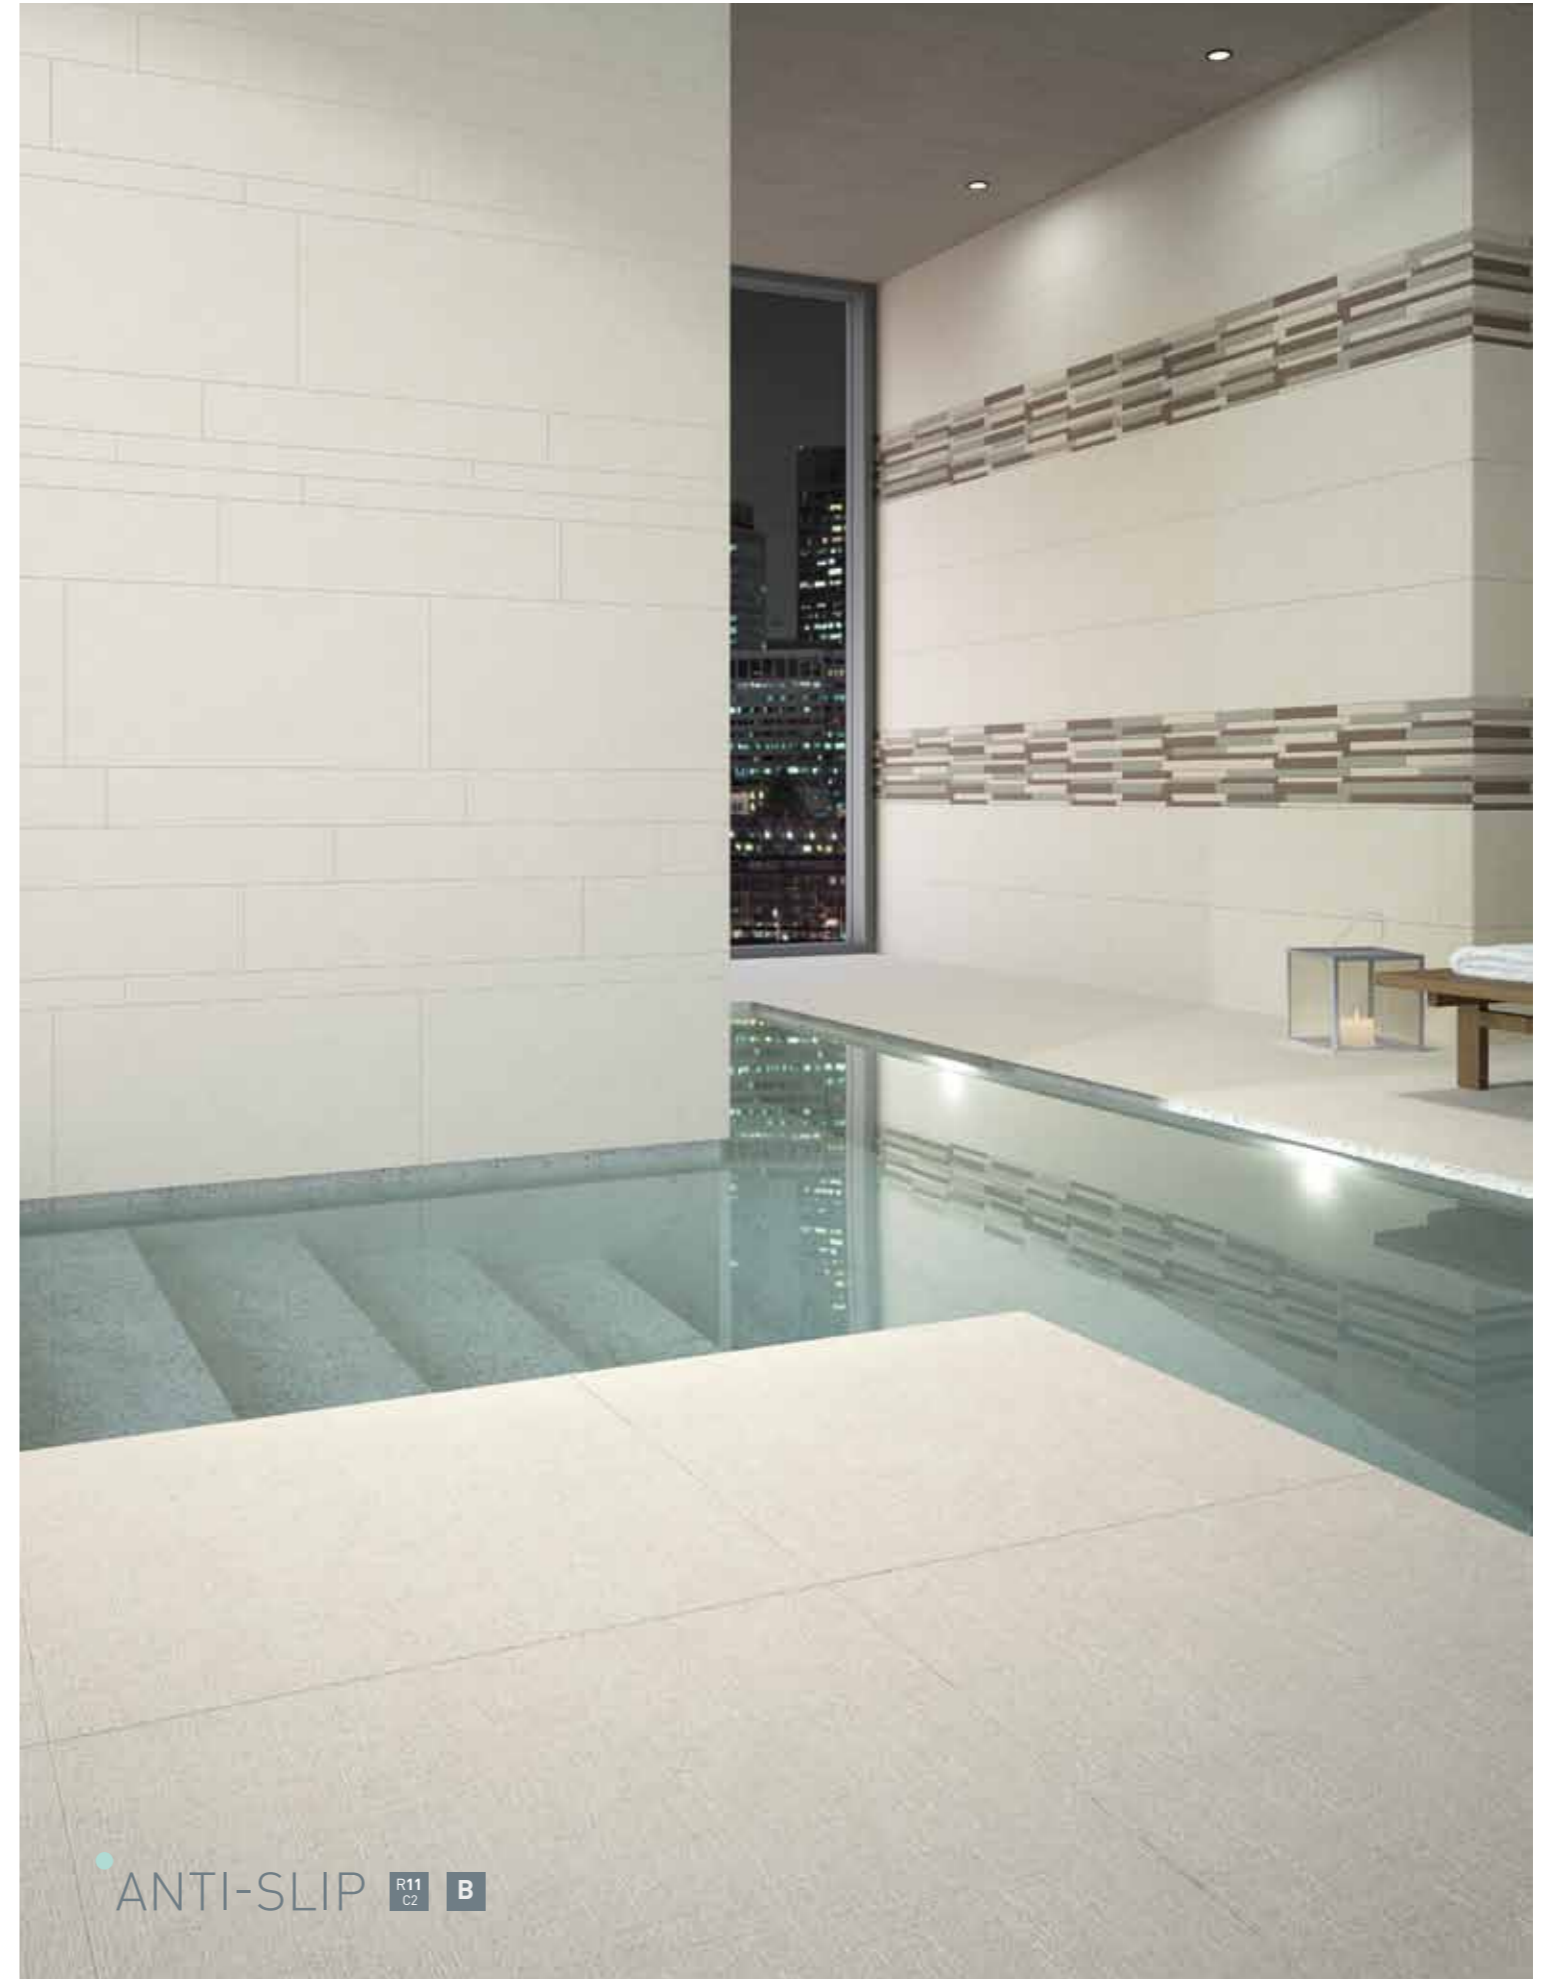

●
NEXO ANTRACITA
PULIDO 60X60

NOAM ANTRACITA 30X30
UNION ANTRACITA 30X30
SOLIDO ANTRACITA 28X28
PARIS BLANCO 25X75

●
NEXO BLANCO
RELIEVE 80X80
NATURAL 30X60 /
14,5X60 / 9,7X60 /
4,7X60

MATRIX MARRÓN

● ANTI-SLIP R11 C2 B

• DESIGN

●
NEXO NEGRO
PULIDO 60X60
PULIDO 30X60

SÓLIDO 28X28

●
NEXO MARRÓN
RELIEVE 60X60
PULIDO 60X60

NEXO BEIGE
RELIEVE 30X60 / 14,5X60
NATURAL 14,5X60 /
9,7X60 / 4,7X60

● OUTSIDE & INSIDE

ACABADOS / COLORES FINISHES / COLOURS
 FINITIONS / COULEURS AUSFÜHRUNGEN / FARBEN